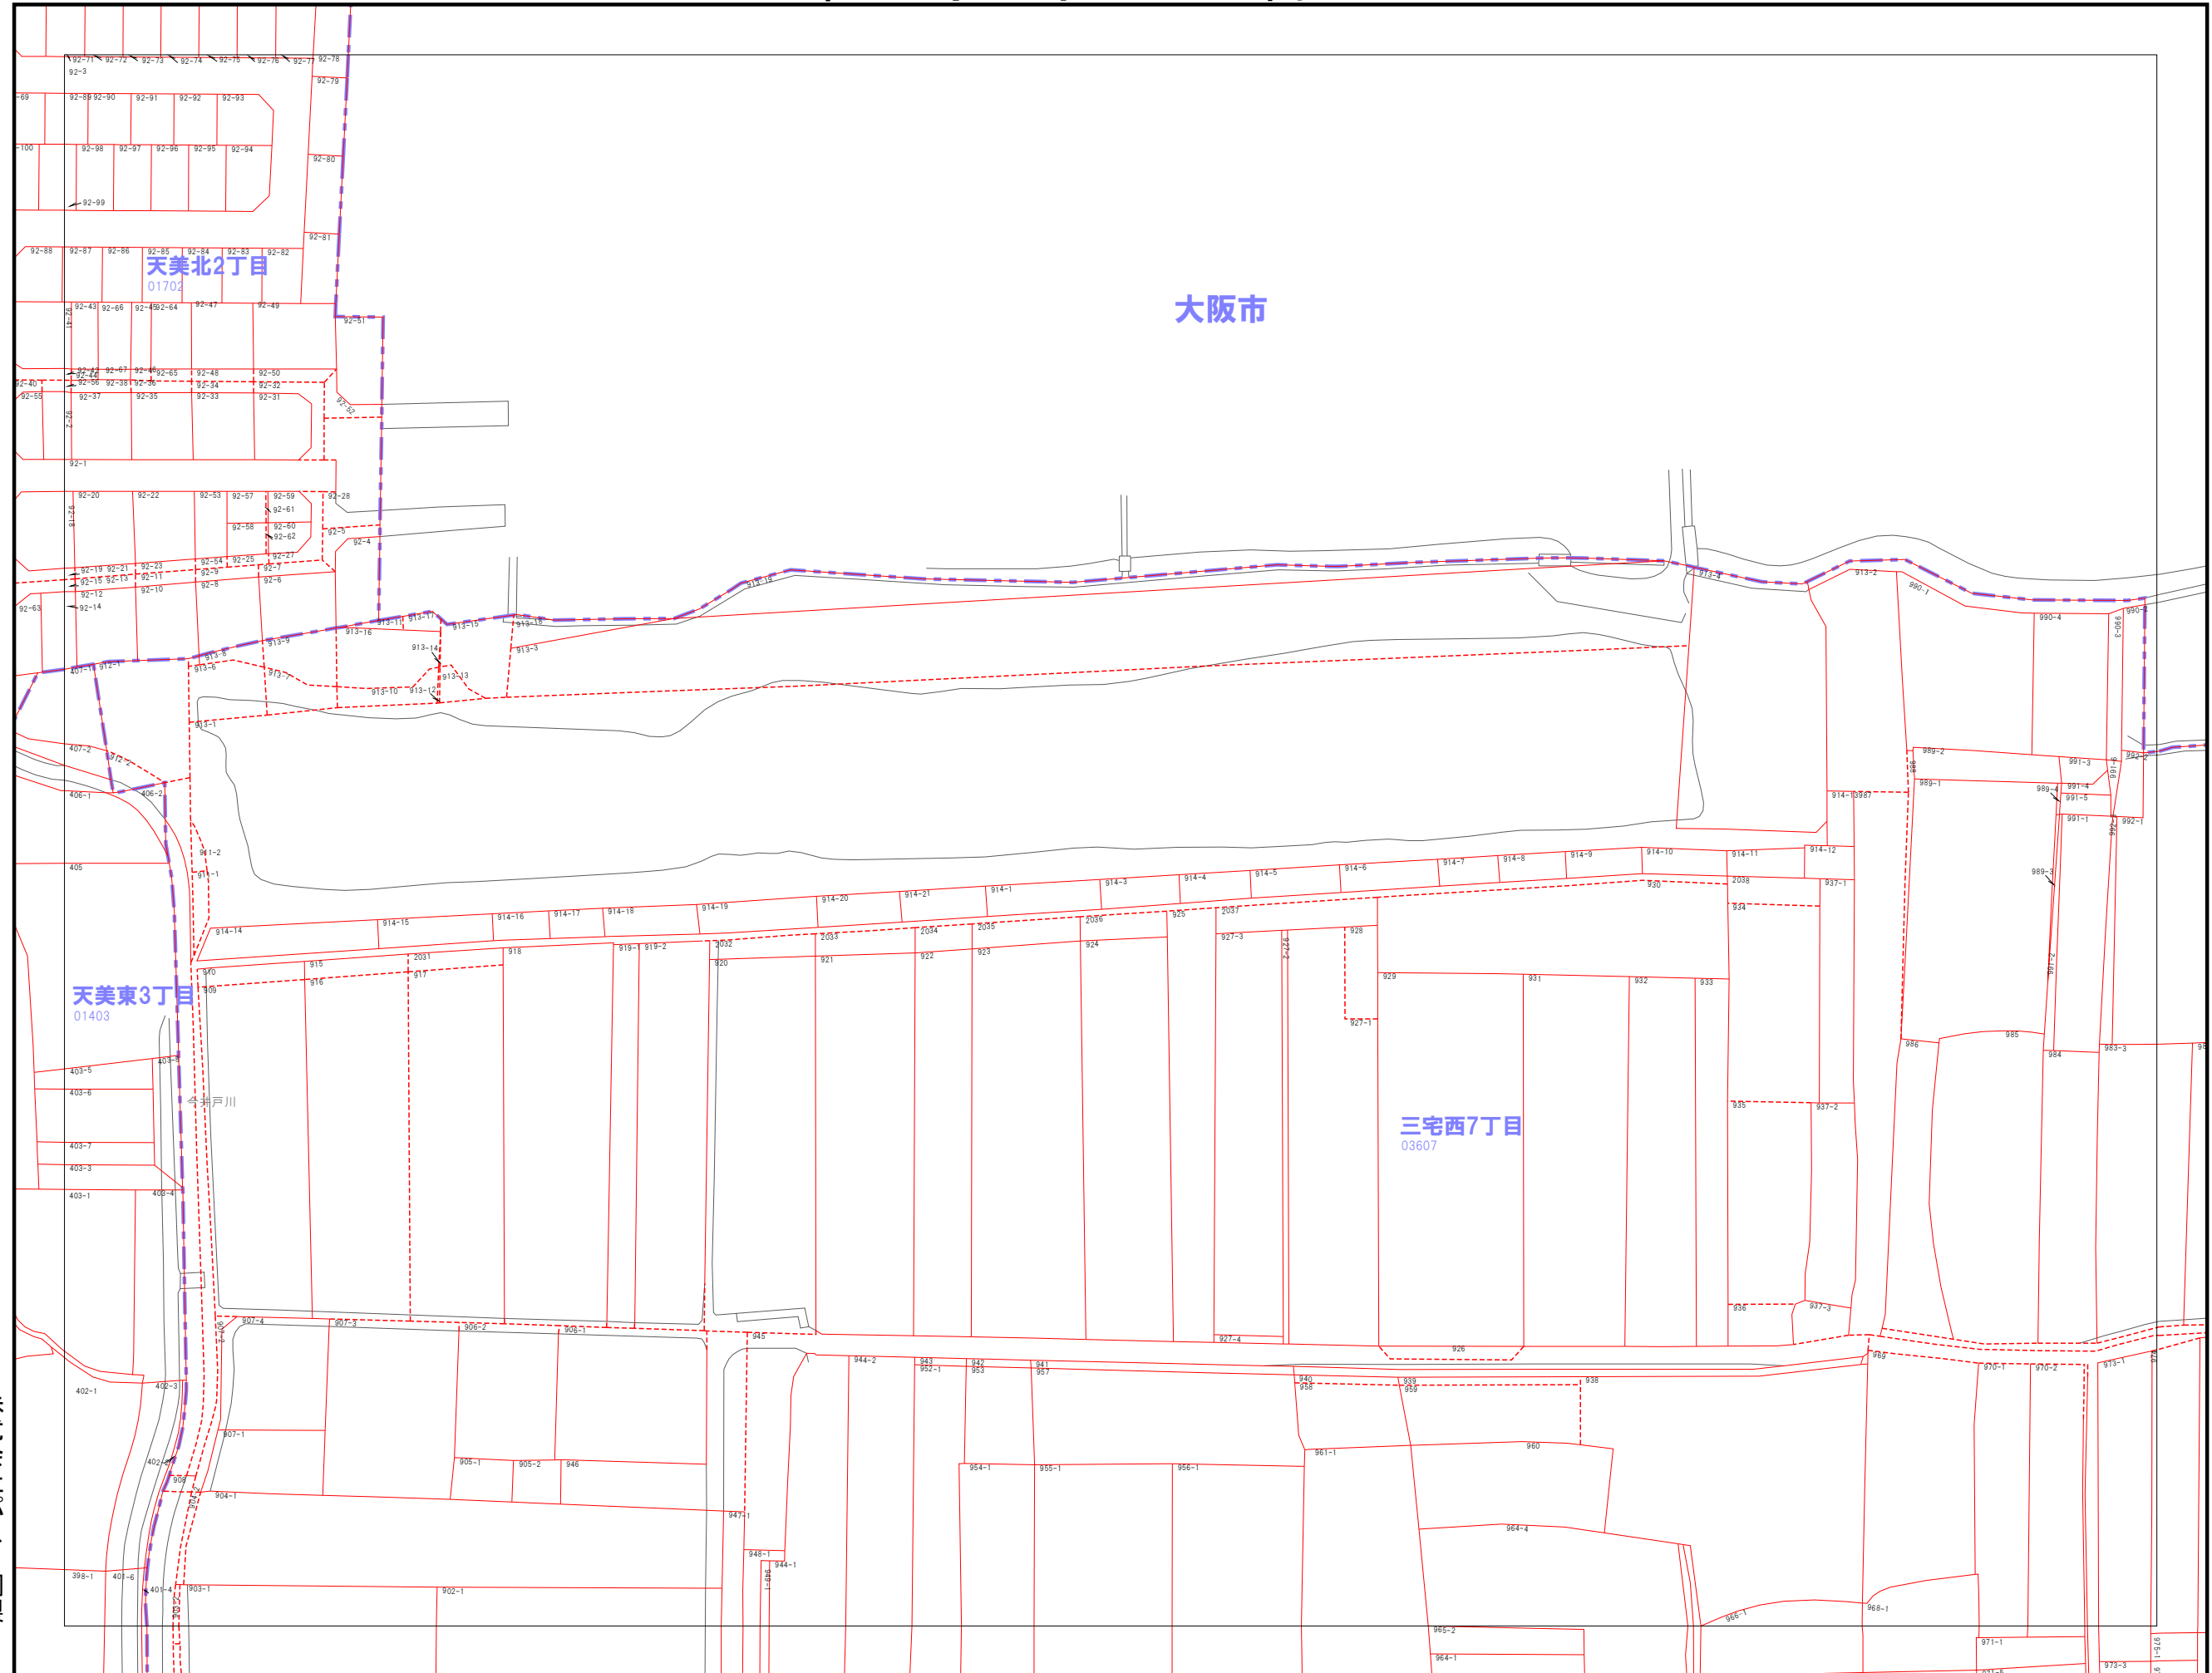

007	008	
013	014	015
026	027	028

---	市界
---	大字界
---	小字界
---	地影
---	界
---	想定界
999-9	地番

株式会社パスコ調製

松原市