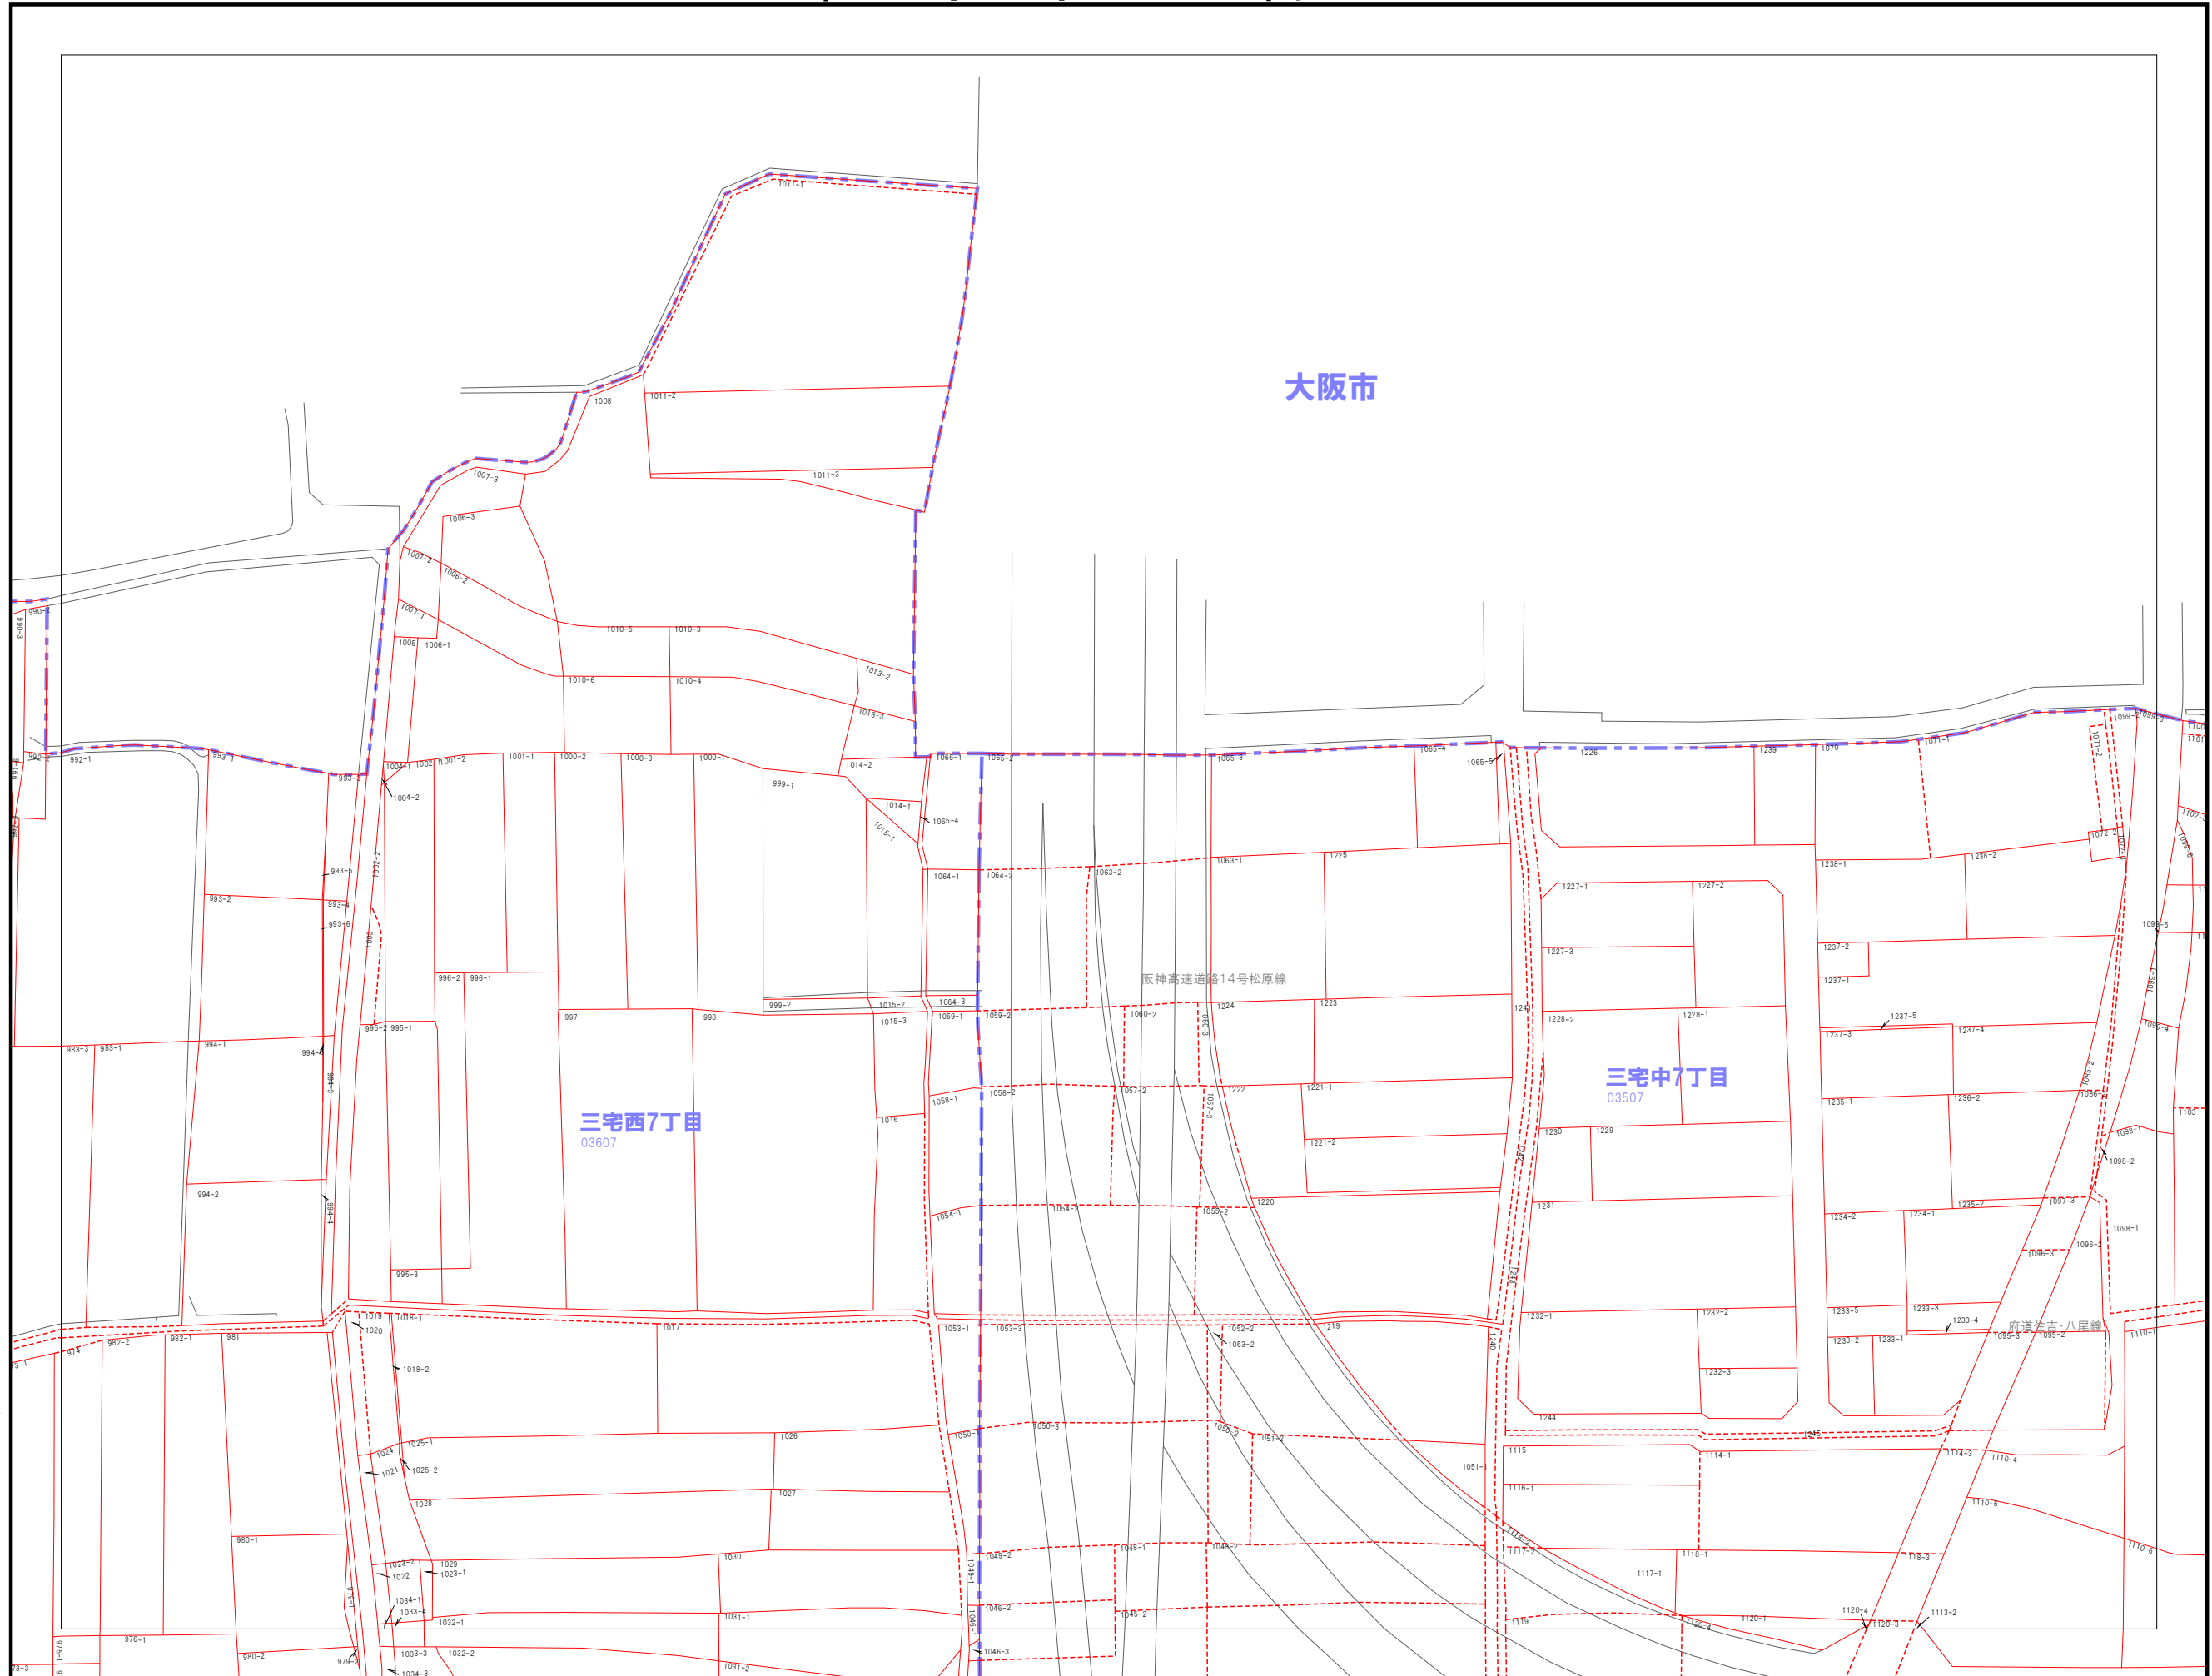

008		
014	015	016
027	028	029

---	市界
---	大字界
---	小字界
---	地形
---	筆界
---	想定筆界
999-9	地番

株式会社パスコ調製

松原市