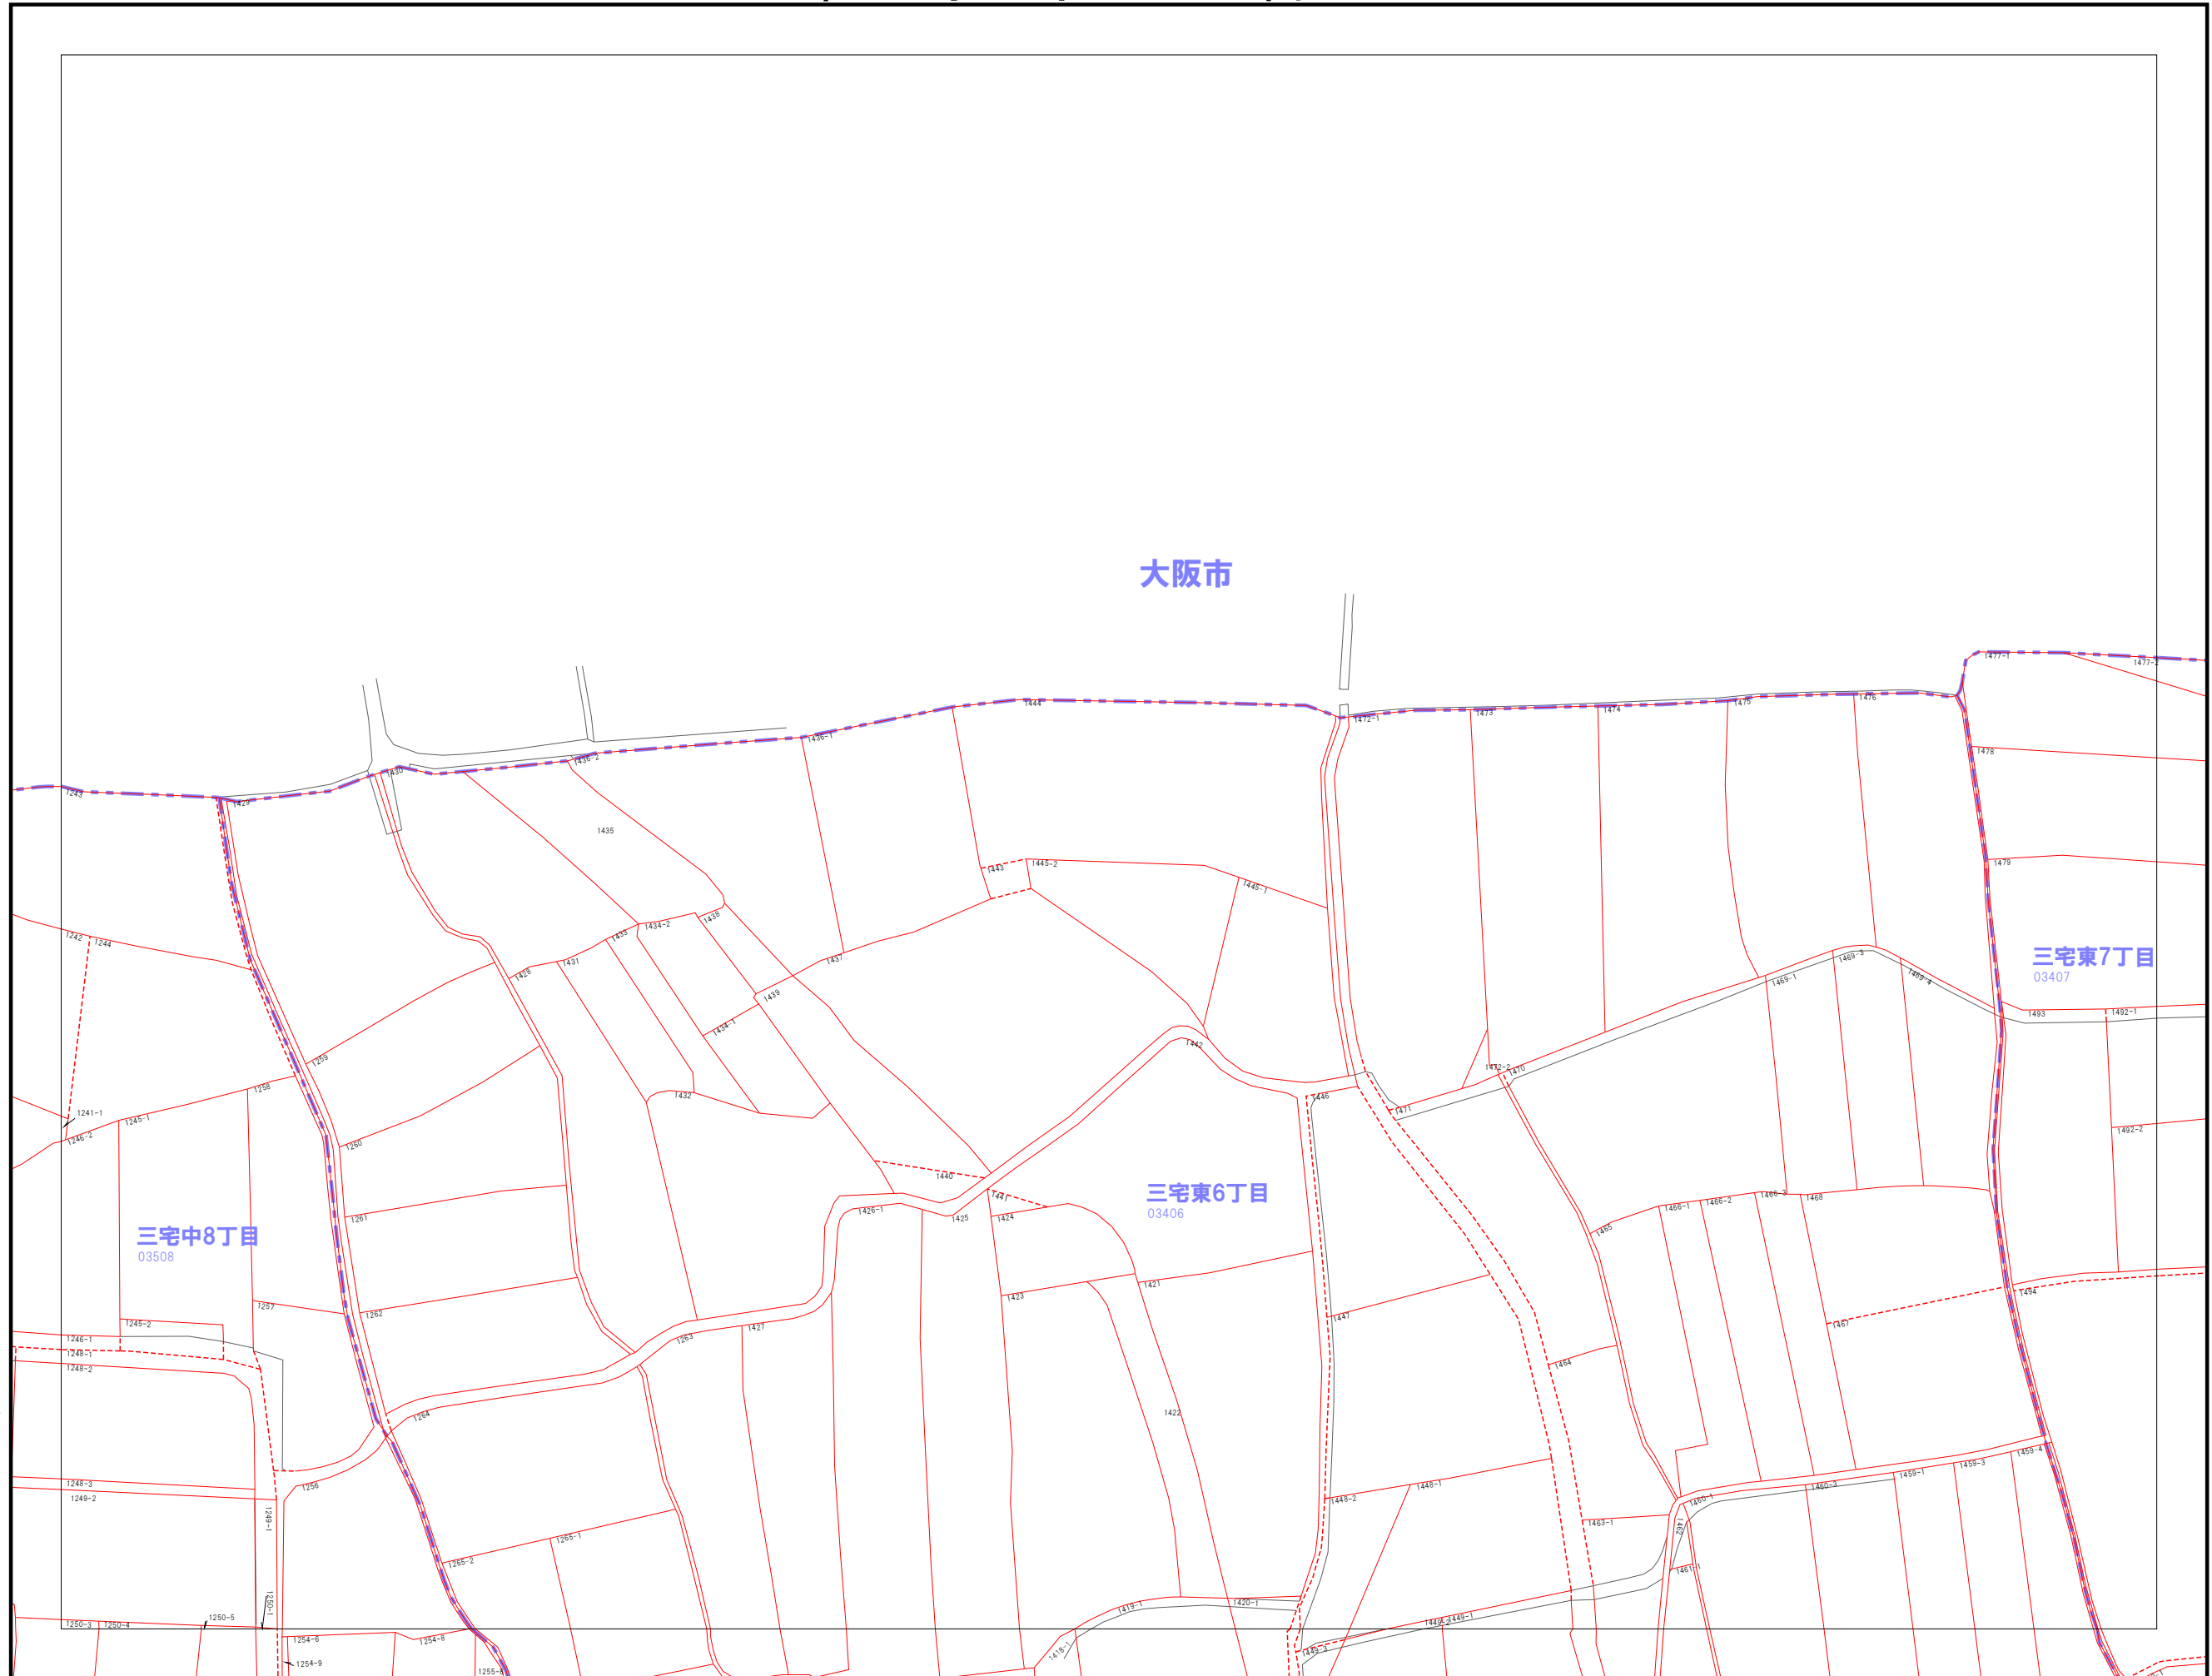

016	017	018
029	030	031

	市界
	大字界
	小字界
	地形
	筆界
	想定筆界
999-9	地番

株式会社パスコ調製

松原市