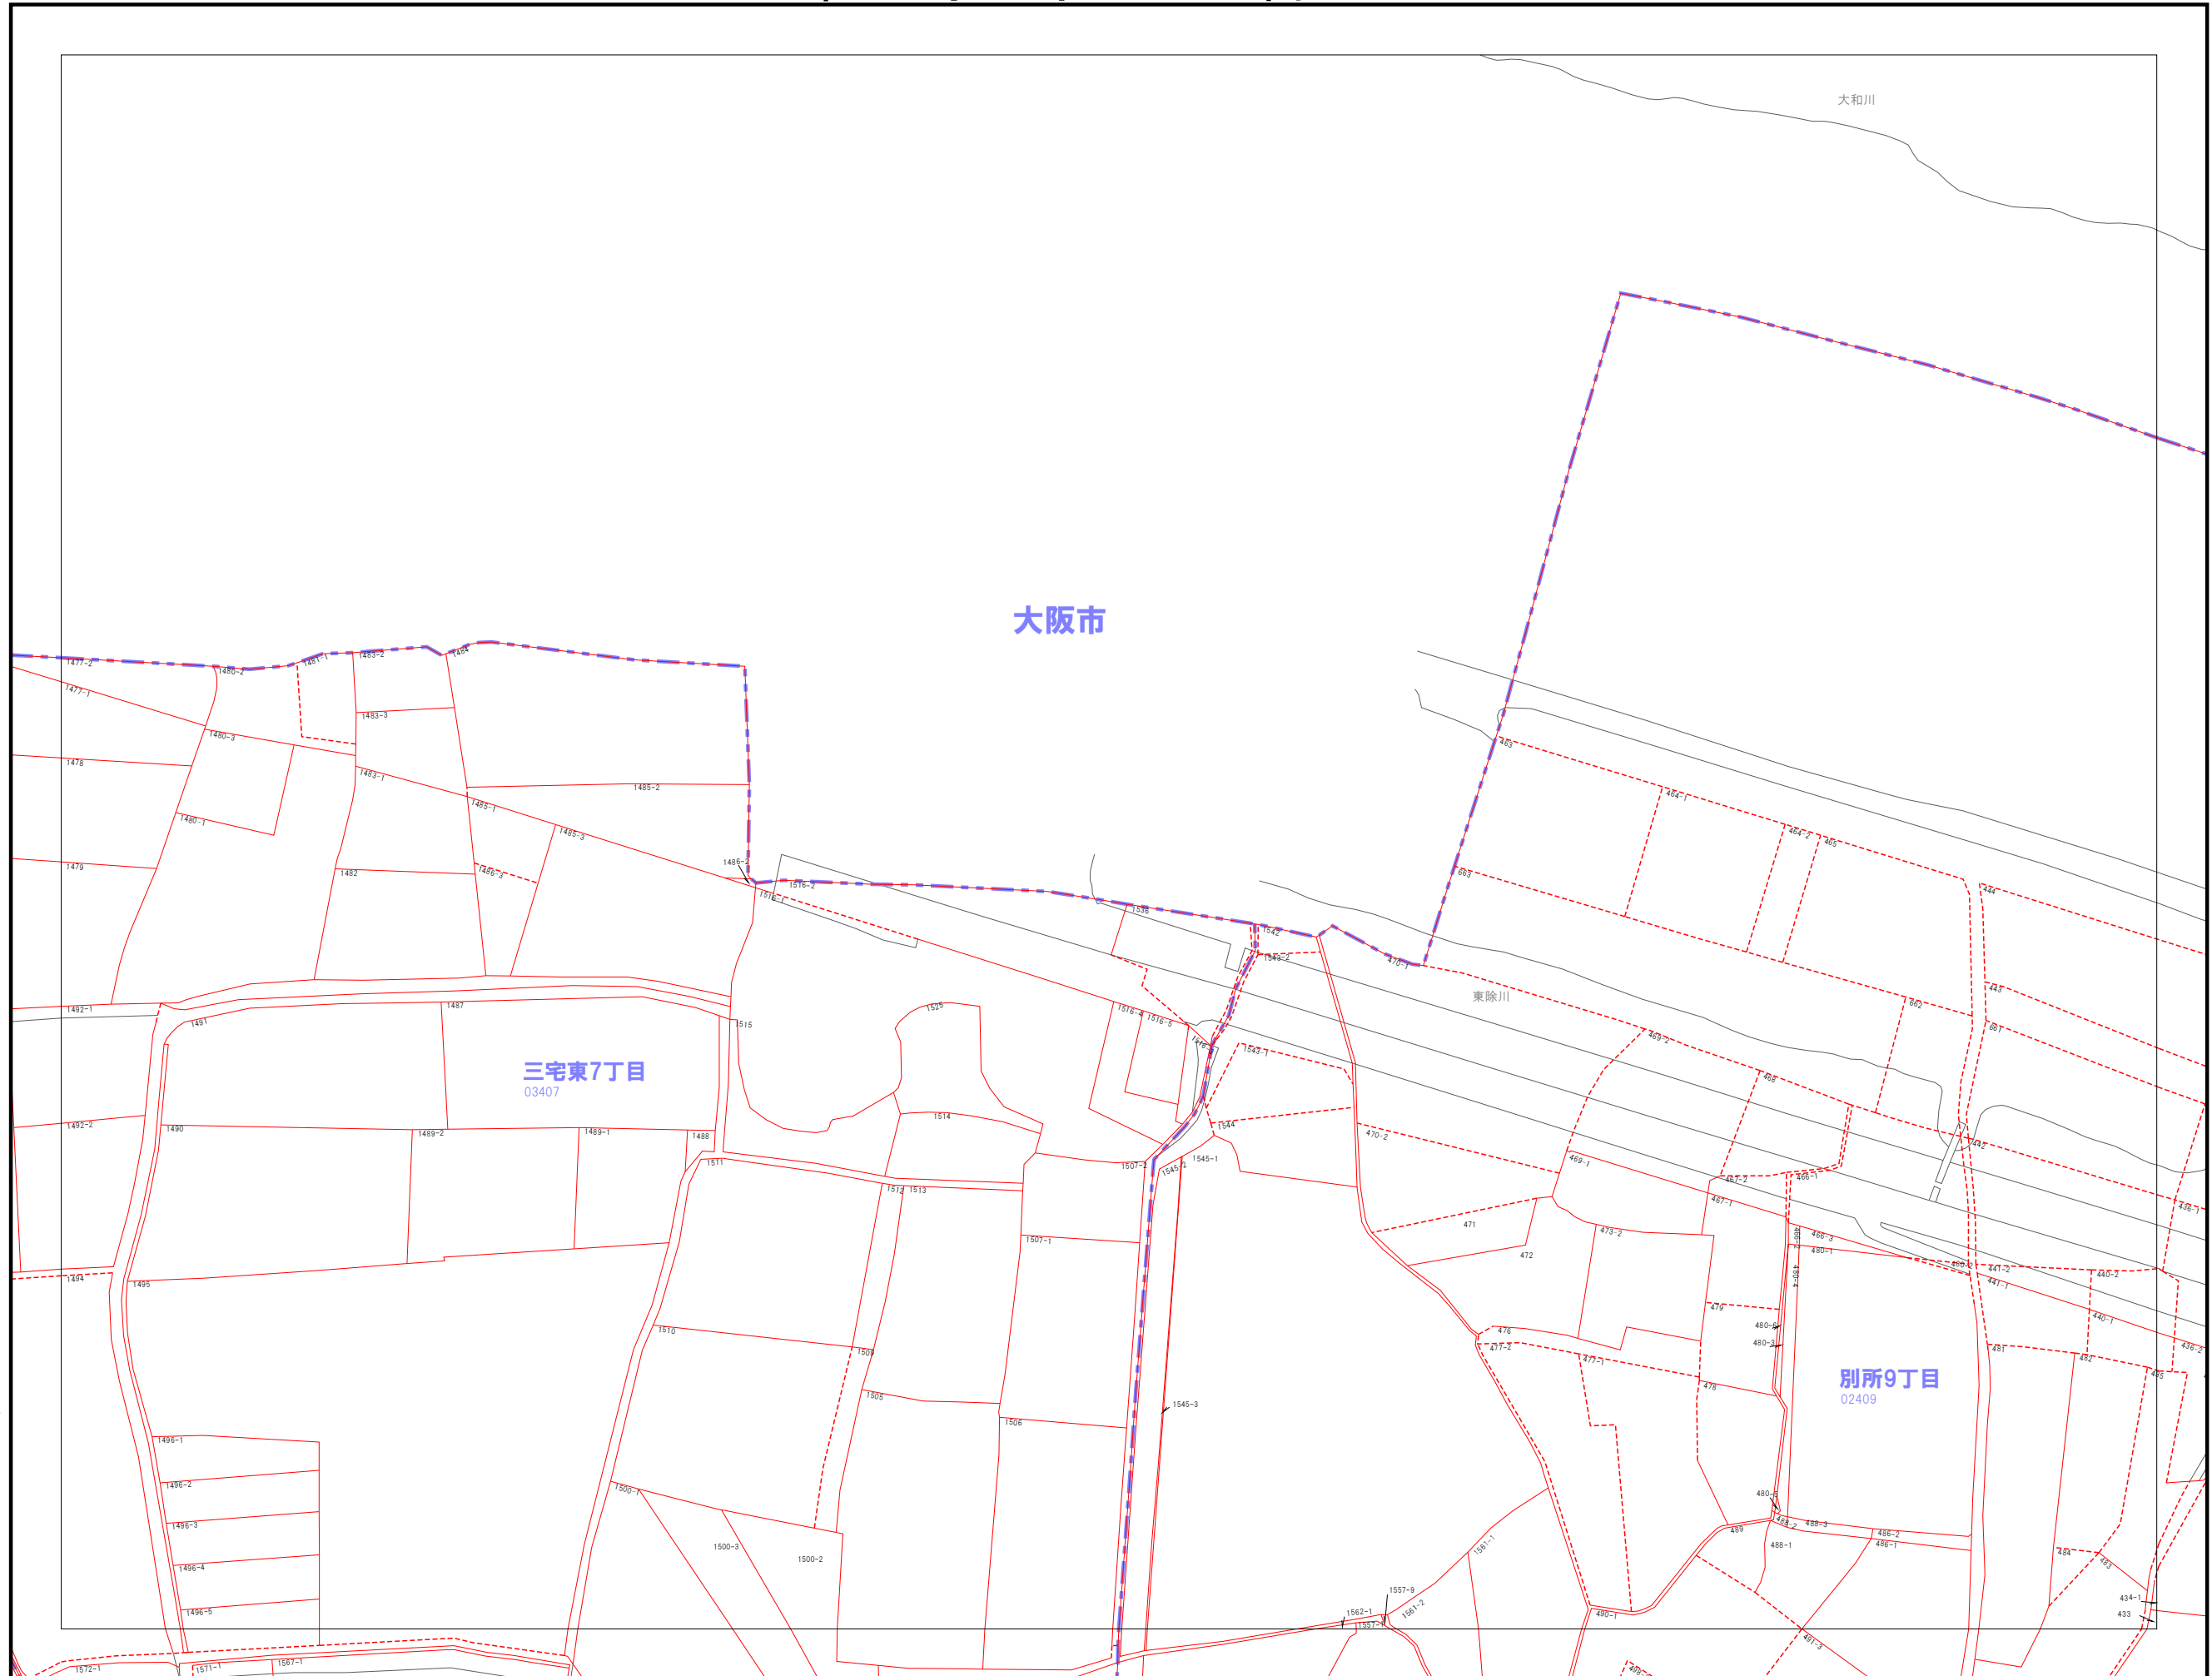

017	018	019
030	031	032

--- (blue dashed)	市界
--- (red dashed)	大字界
--- (blue dashed)	小字界
--- (solid)	地形
--- (red solid)	筆界
--- (dotted)	想定筆界
999-9	地番

株式会社パスコ調製

松原市