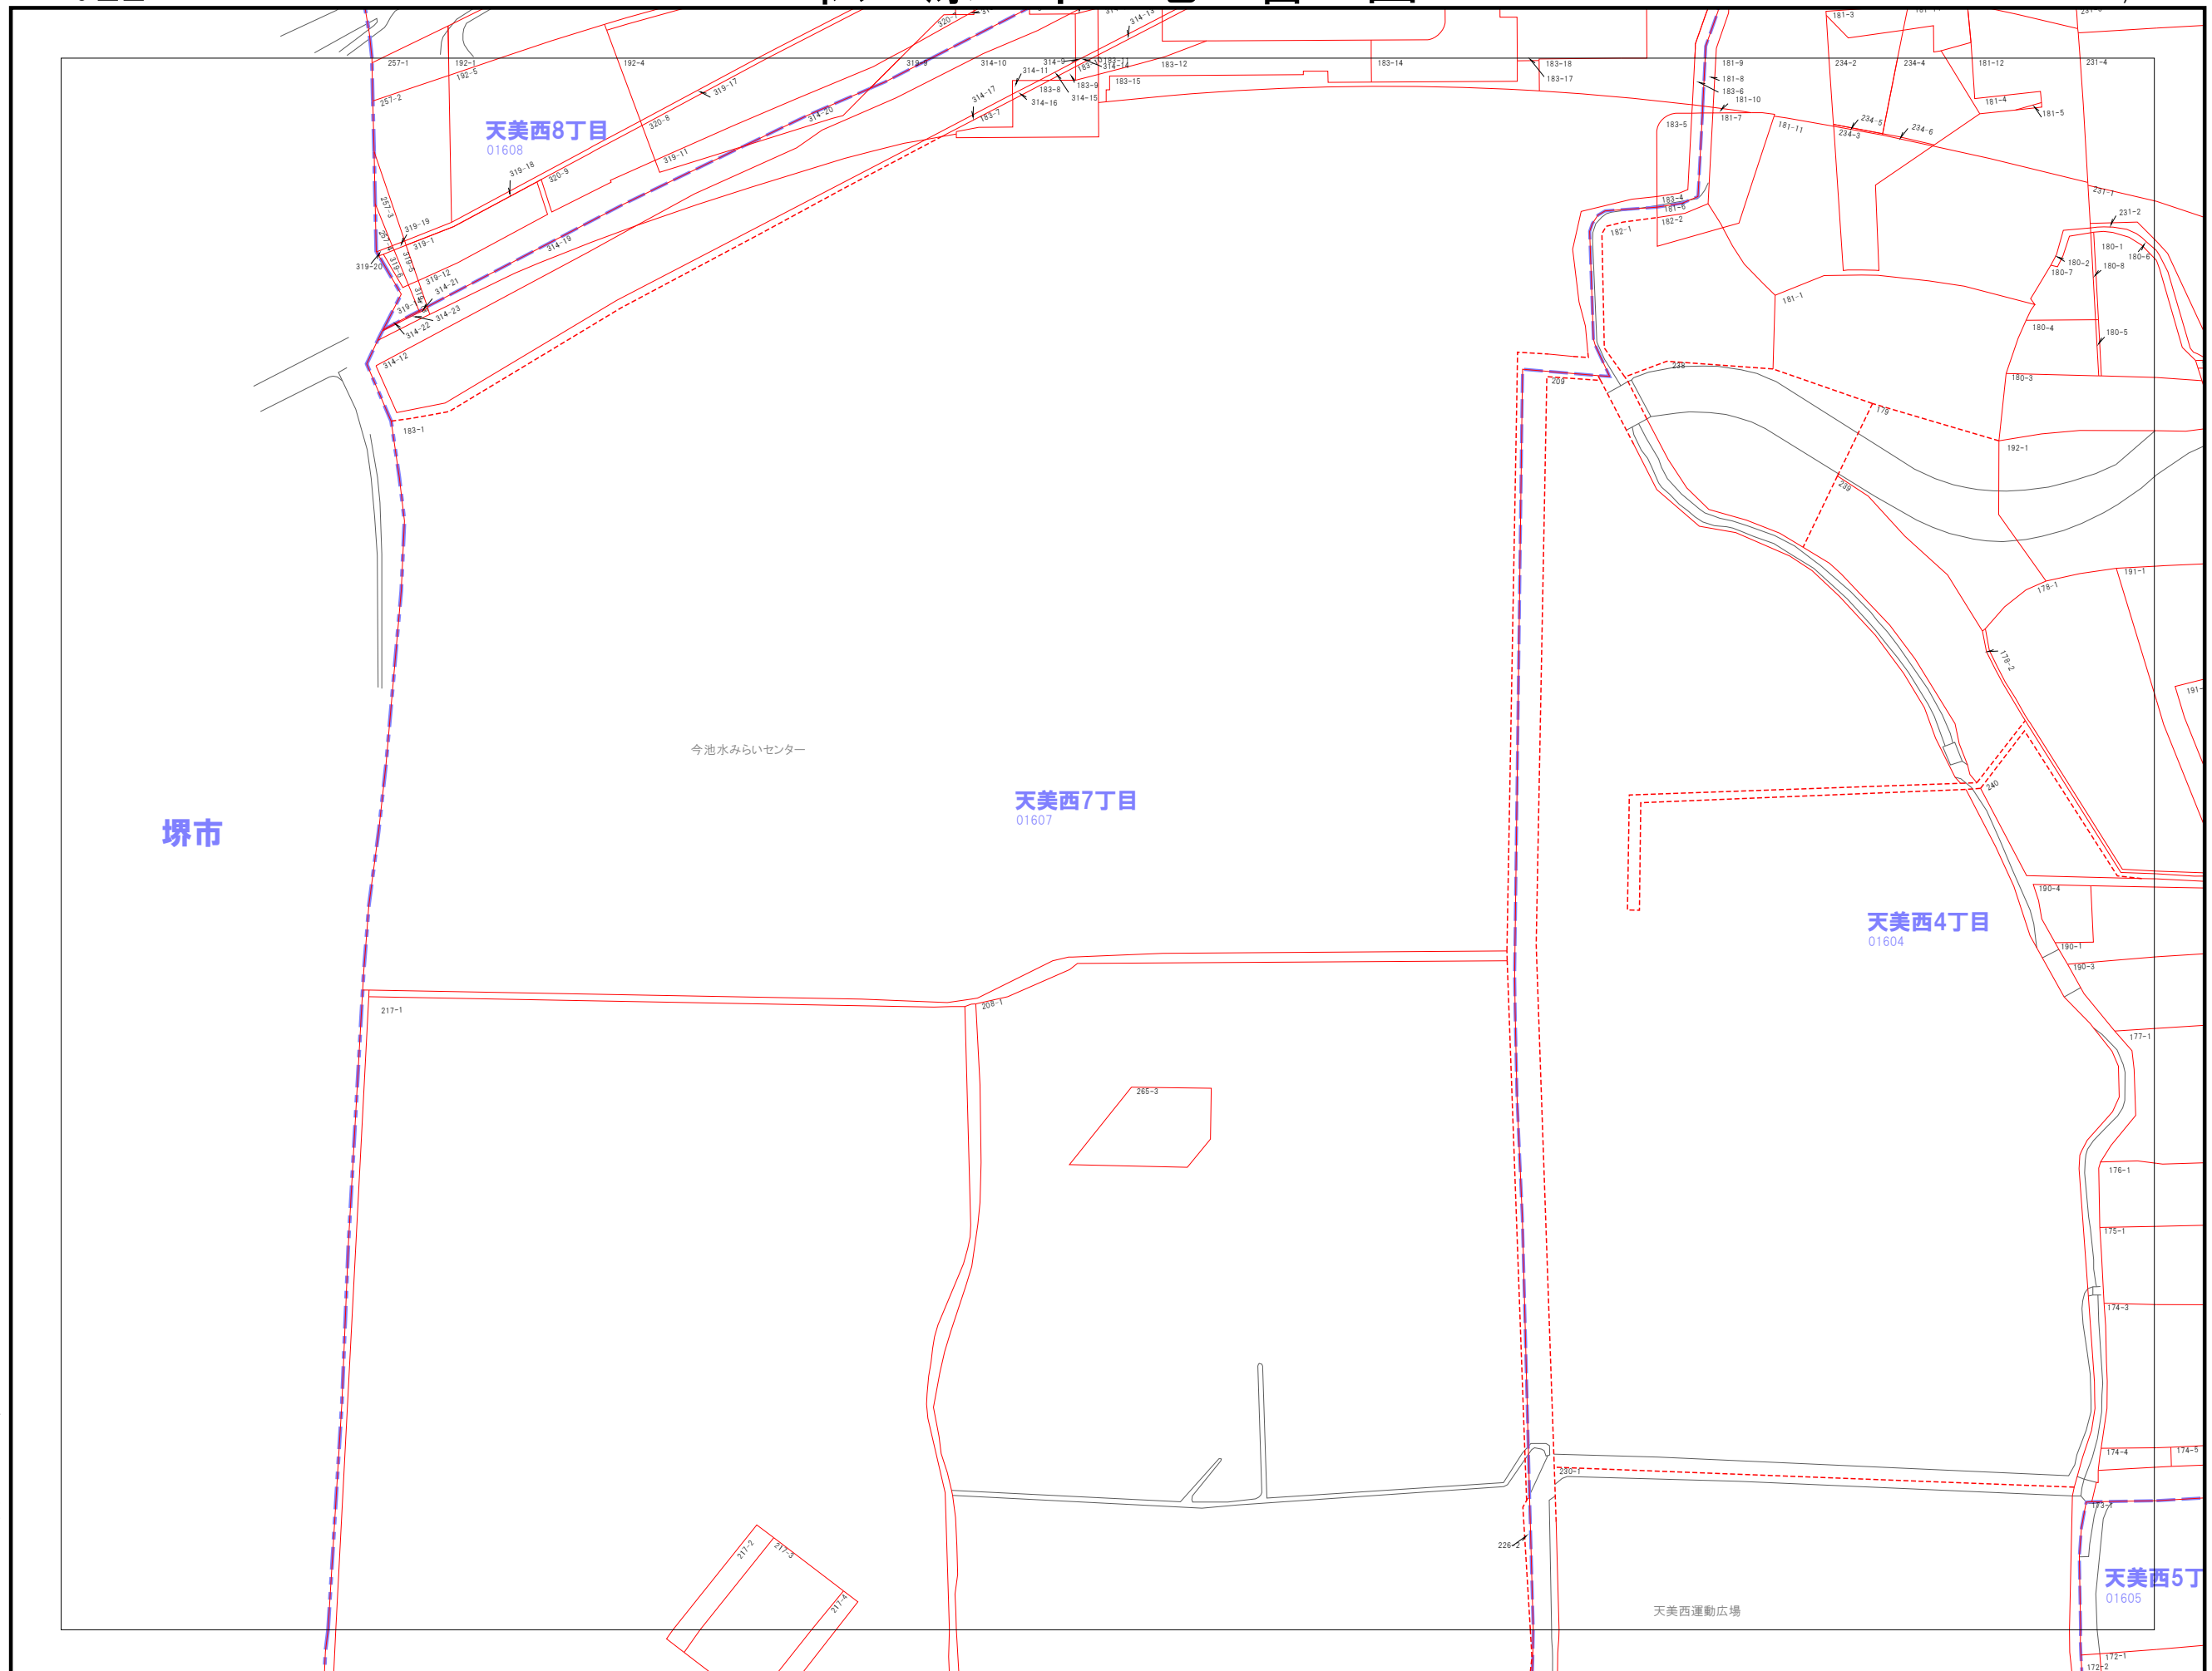

009	010
022	023
037	038

	市界
	大字界
	小字界
	地形
	筆界
	想定筆界
999-9	地番

株式会社パスコ調製

松原市