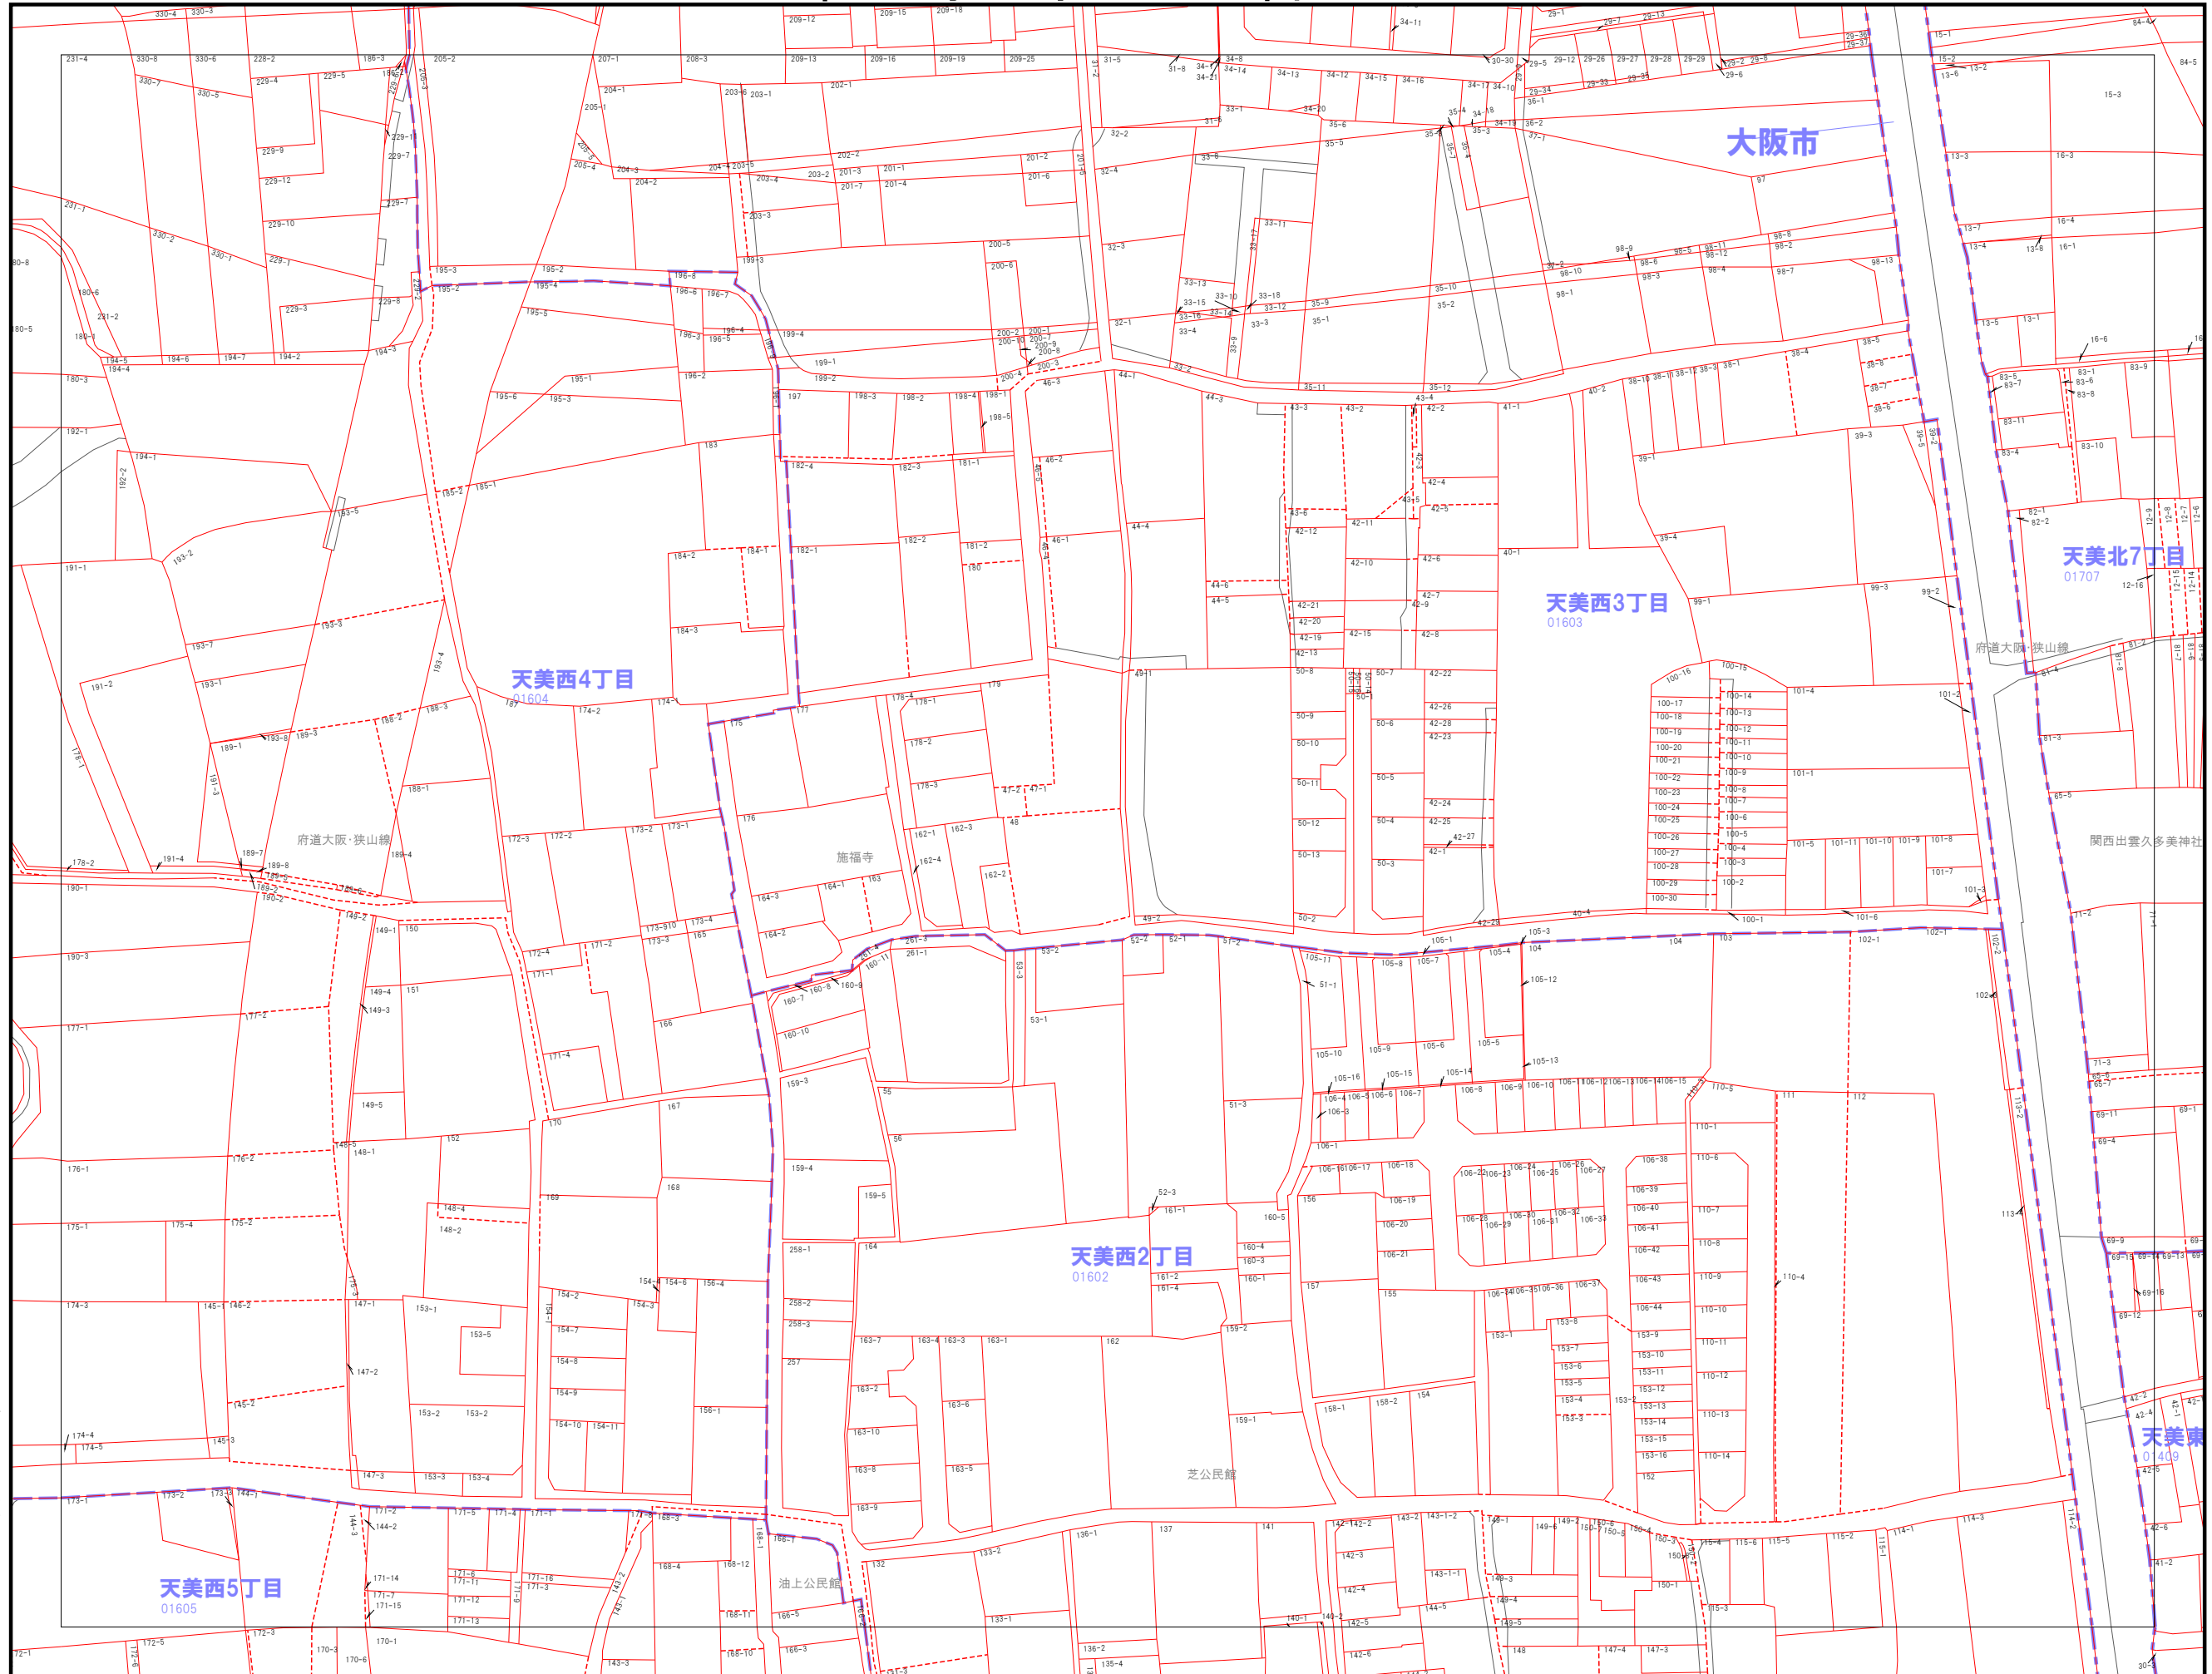

009	010	011
022	023	024
038	039	040

---	市界
---	大字界
---	小字界
---	地形
---	境界
---	想定境界
999-9	地番

株式会社パスコ調製

松原市