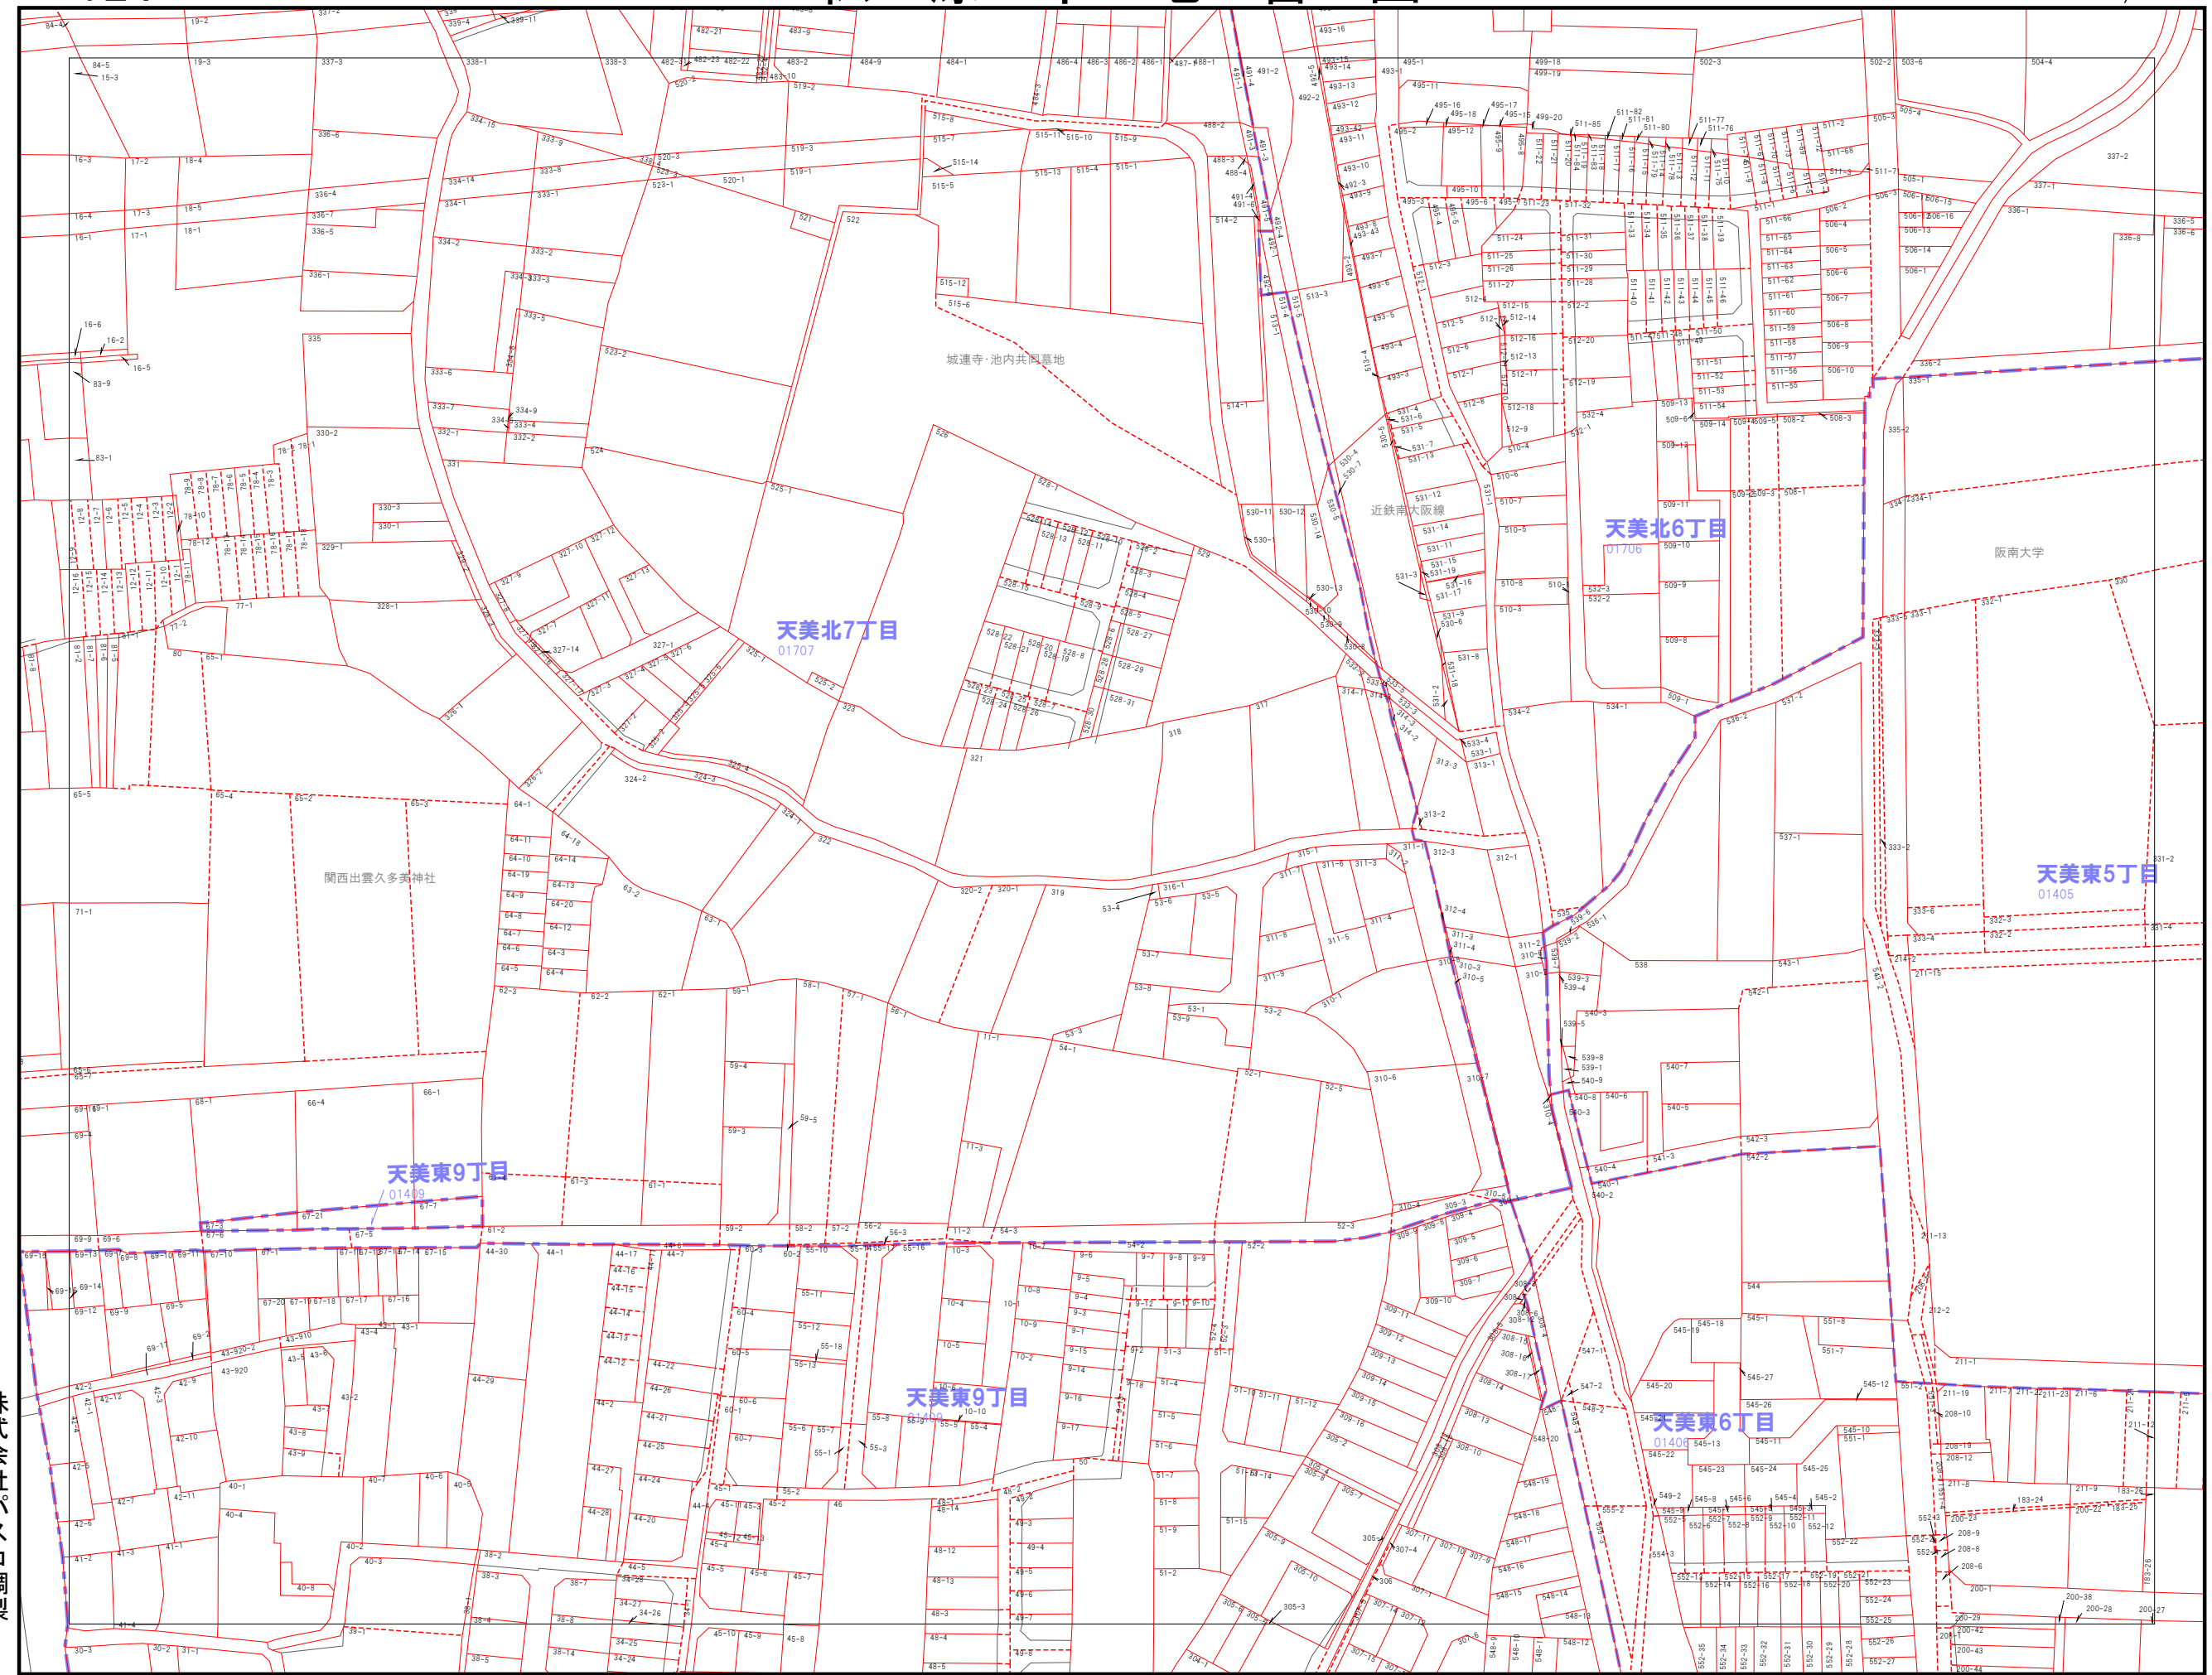

010	011	012
023	024	025
039	040	041

---	市界
---	大字界
---	小字界
---	地形
---	境界
---	想定境界
999-9	地番

株式会社パソコ調製

松原市