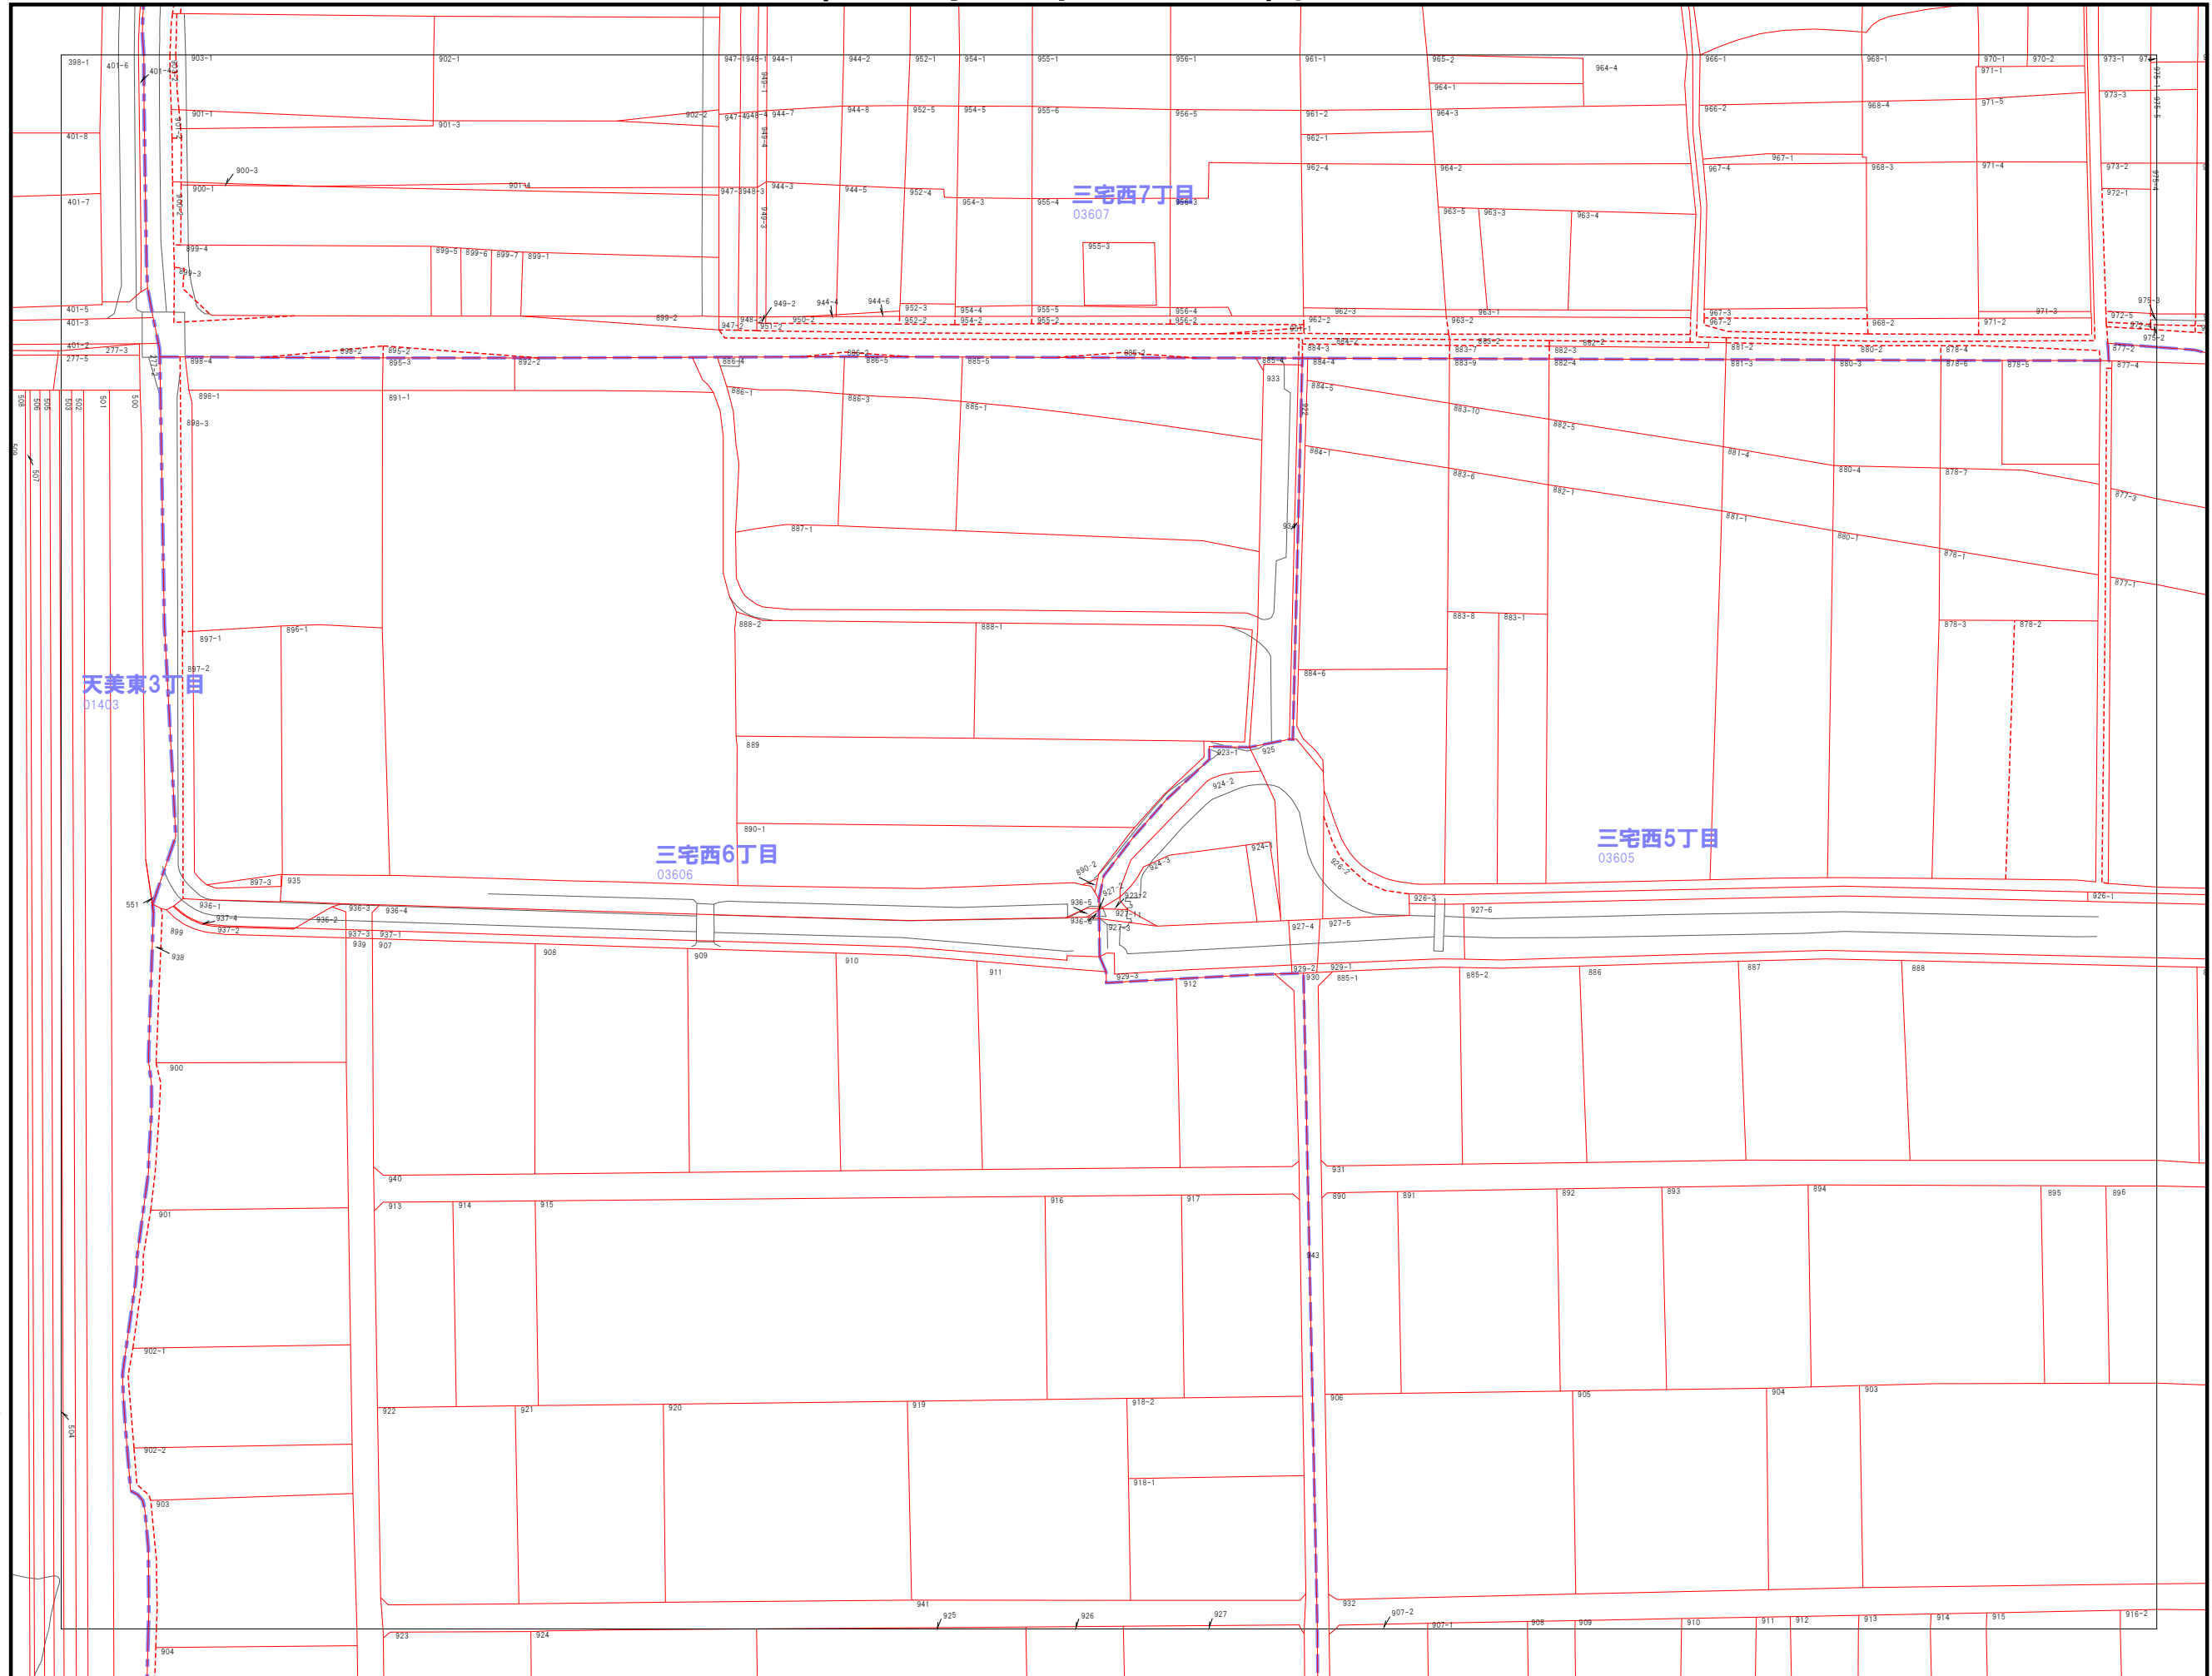

013	014	015
026	027	028
042	043	044

--- 市界
--- 大字界
--- 小字界
--- 地形
--- 境界
--- 想定境界
999-9 地番

株式会社パスコ調製

松原市