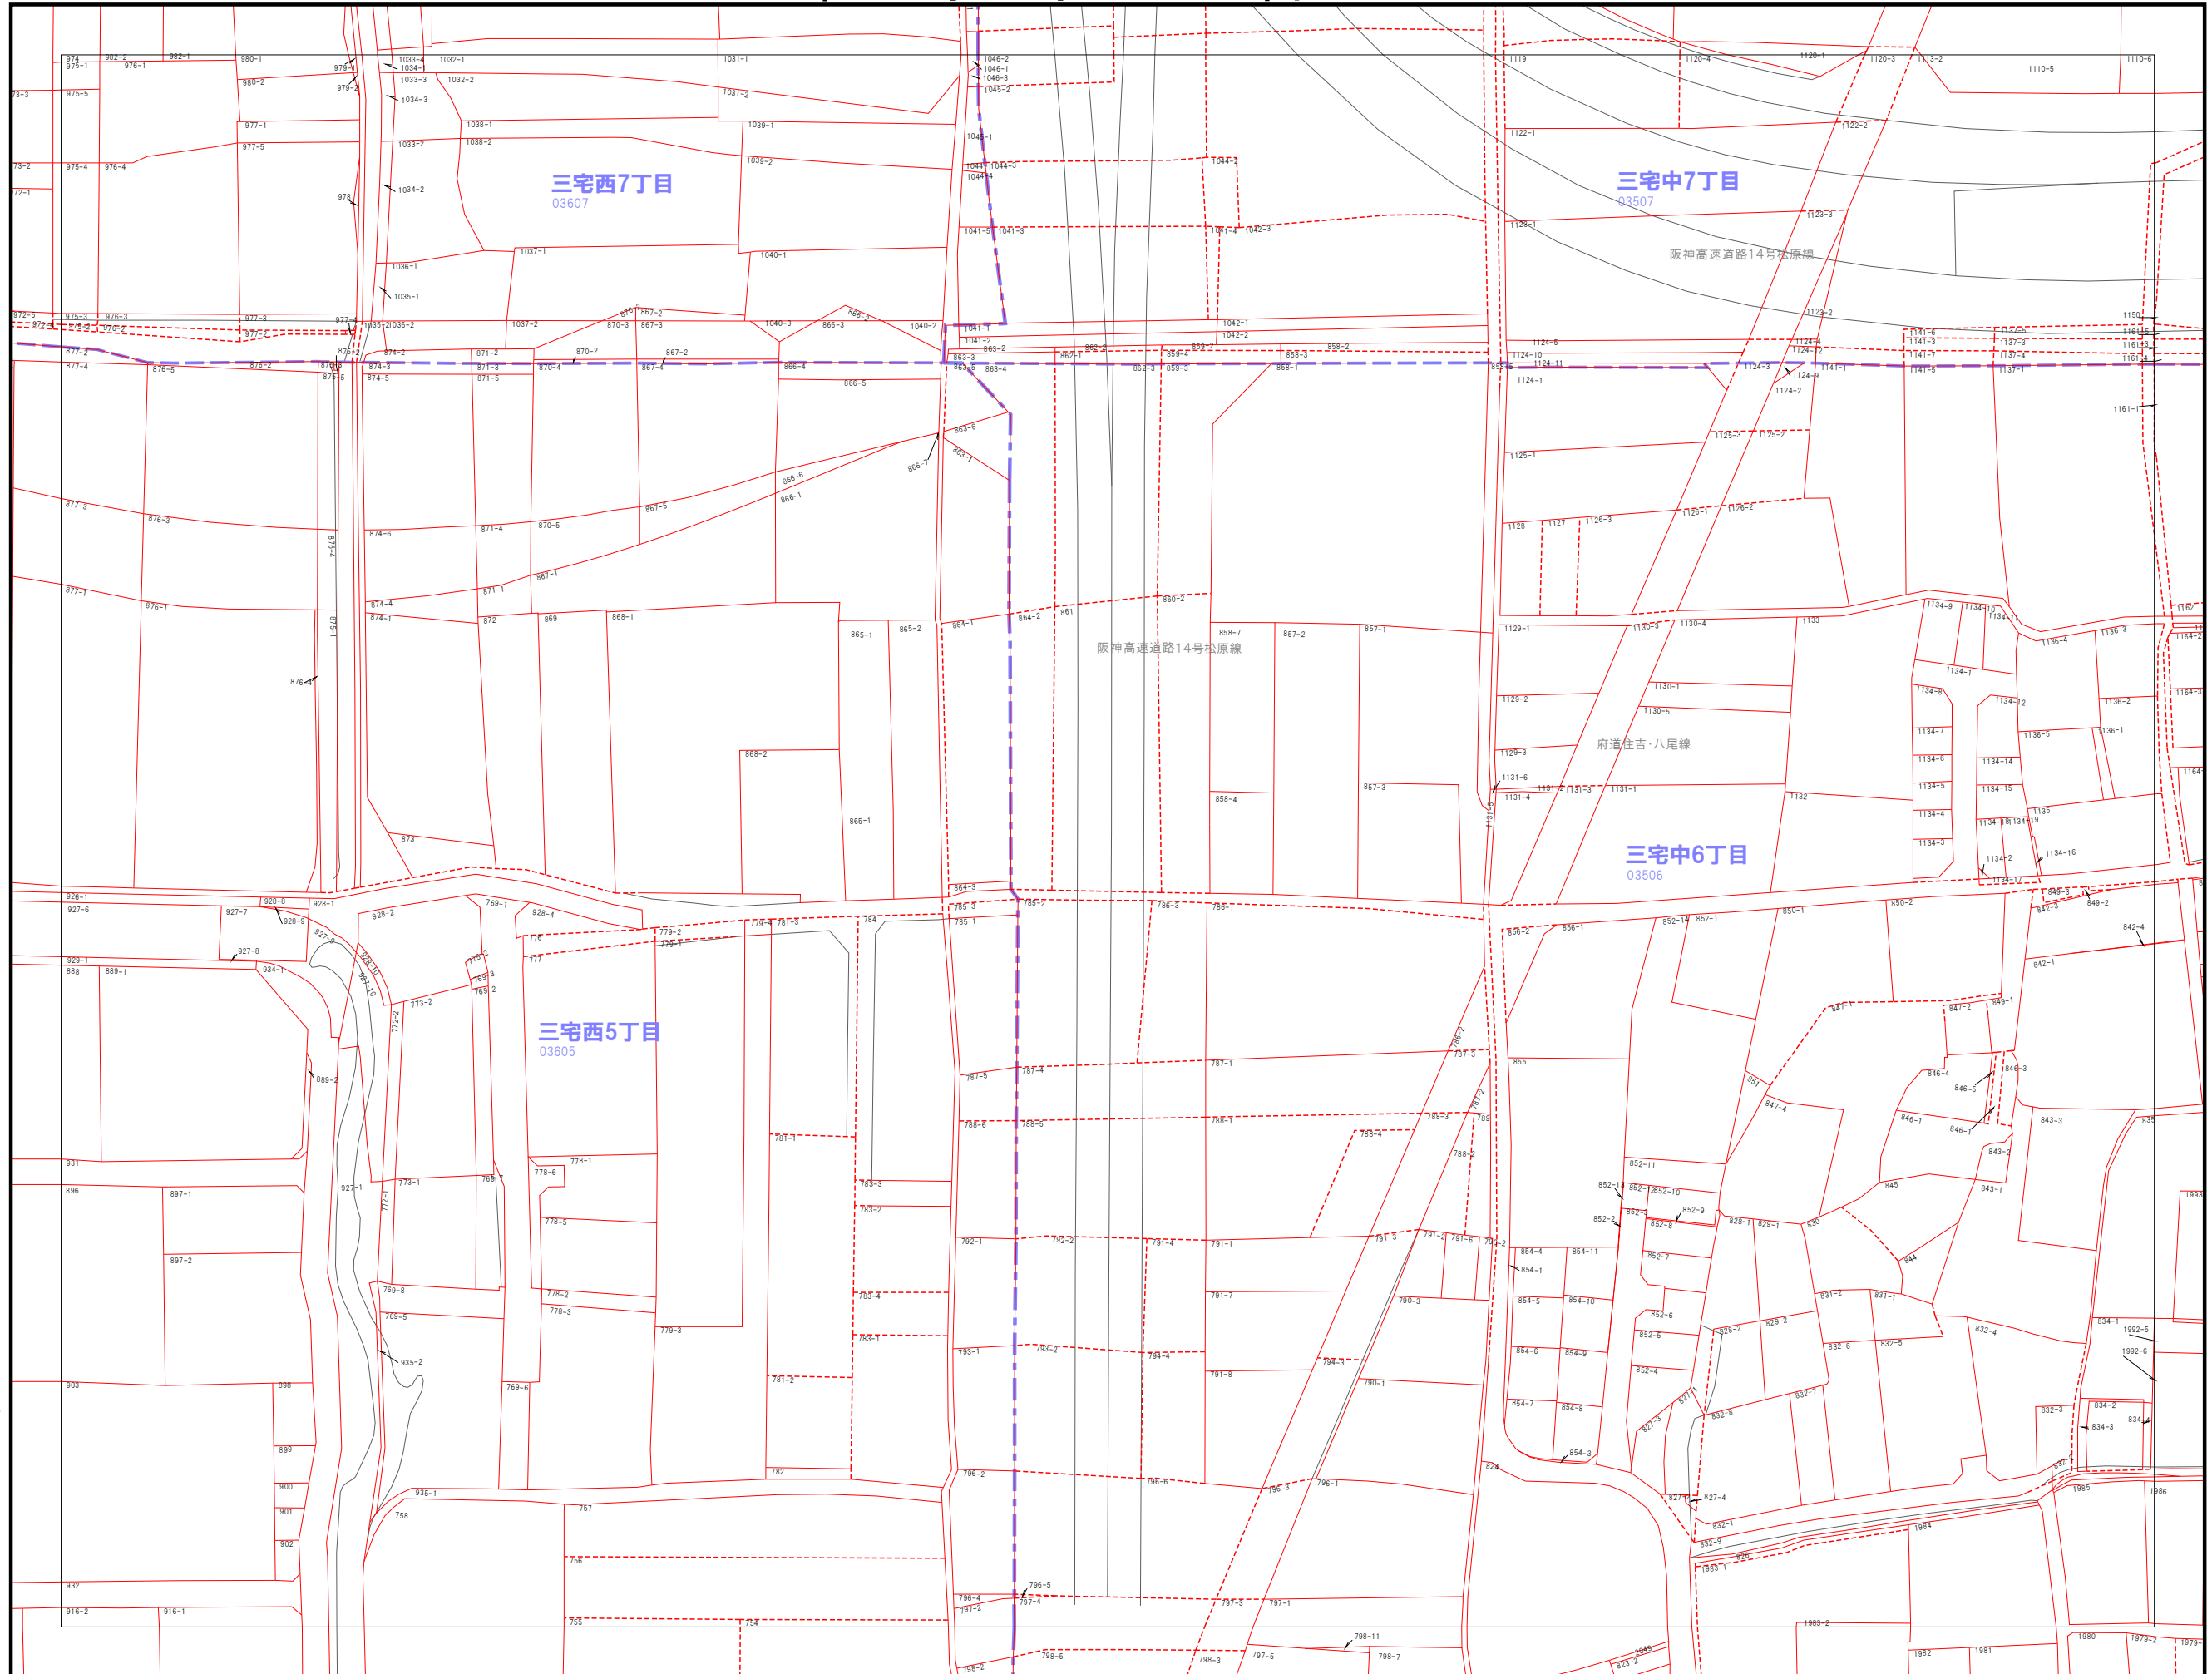

014	015	016
027	028	029
043	044	045

	市界
	大字界
	小字界
	地形
	筆界
	想定筆界
999-9	地番

株式会社パスコ調製

松原市