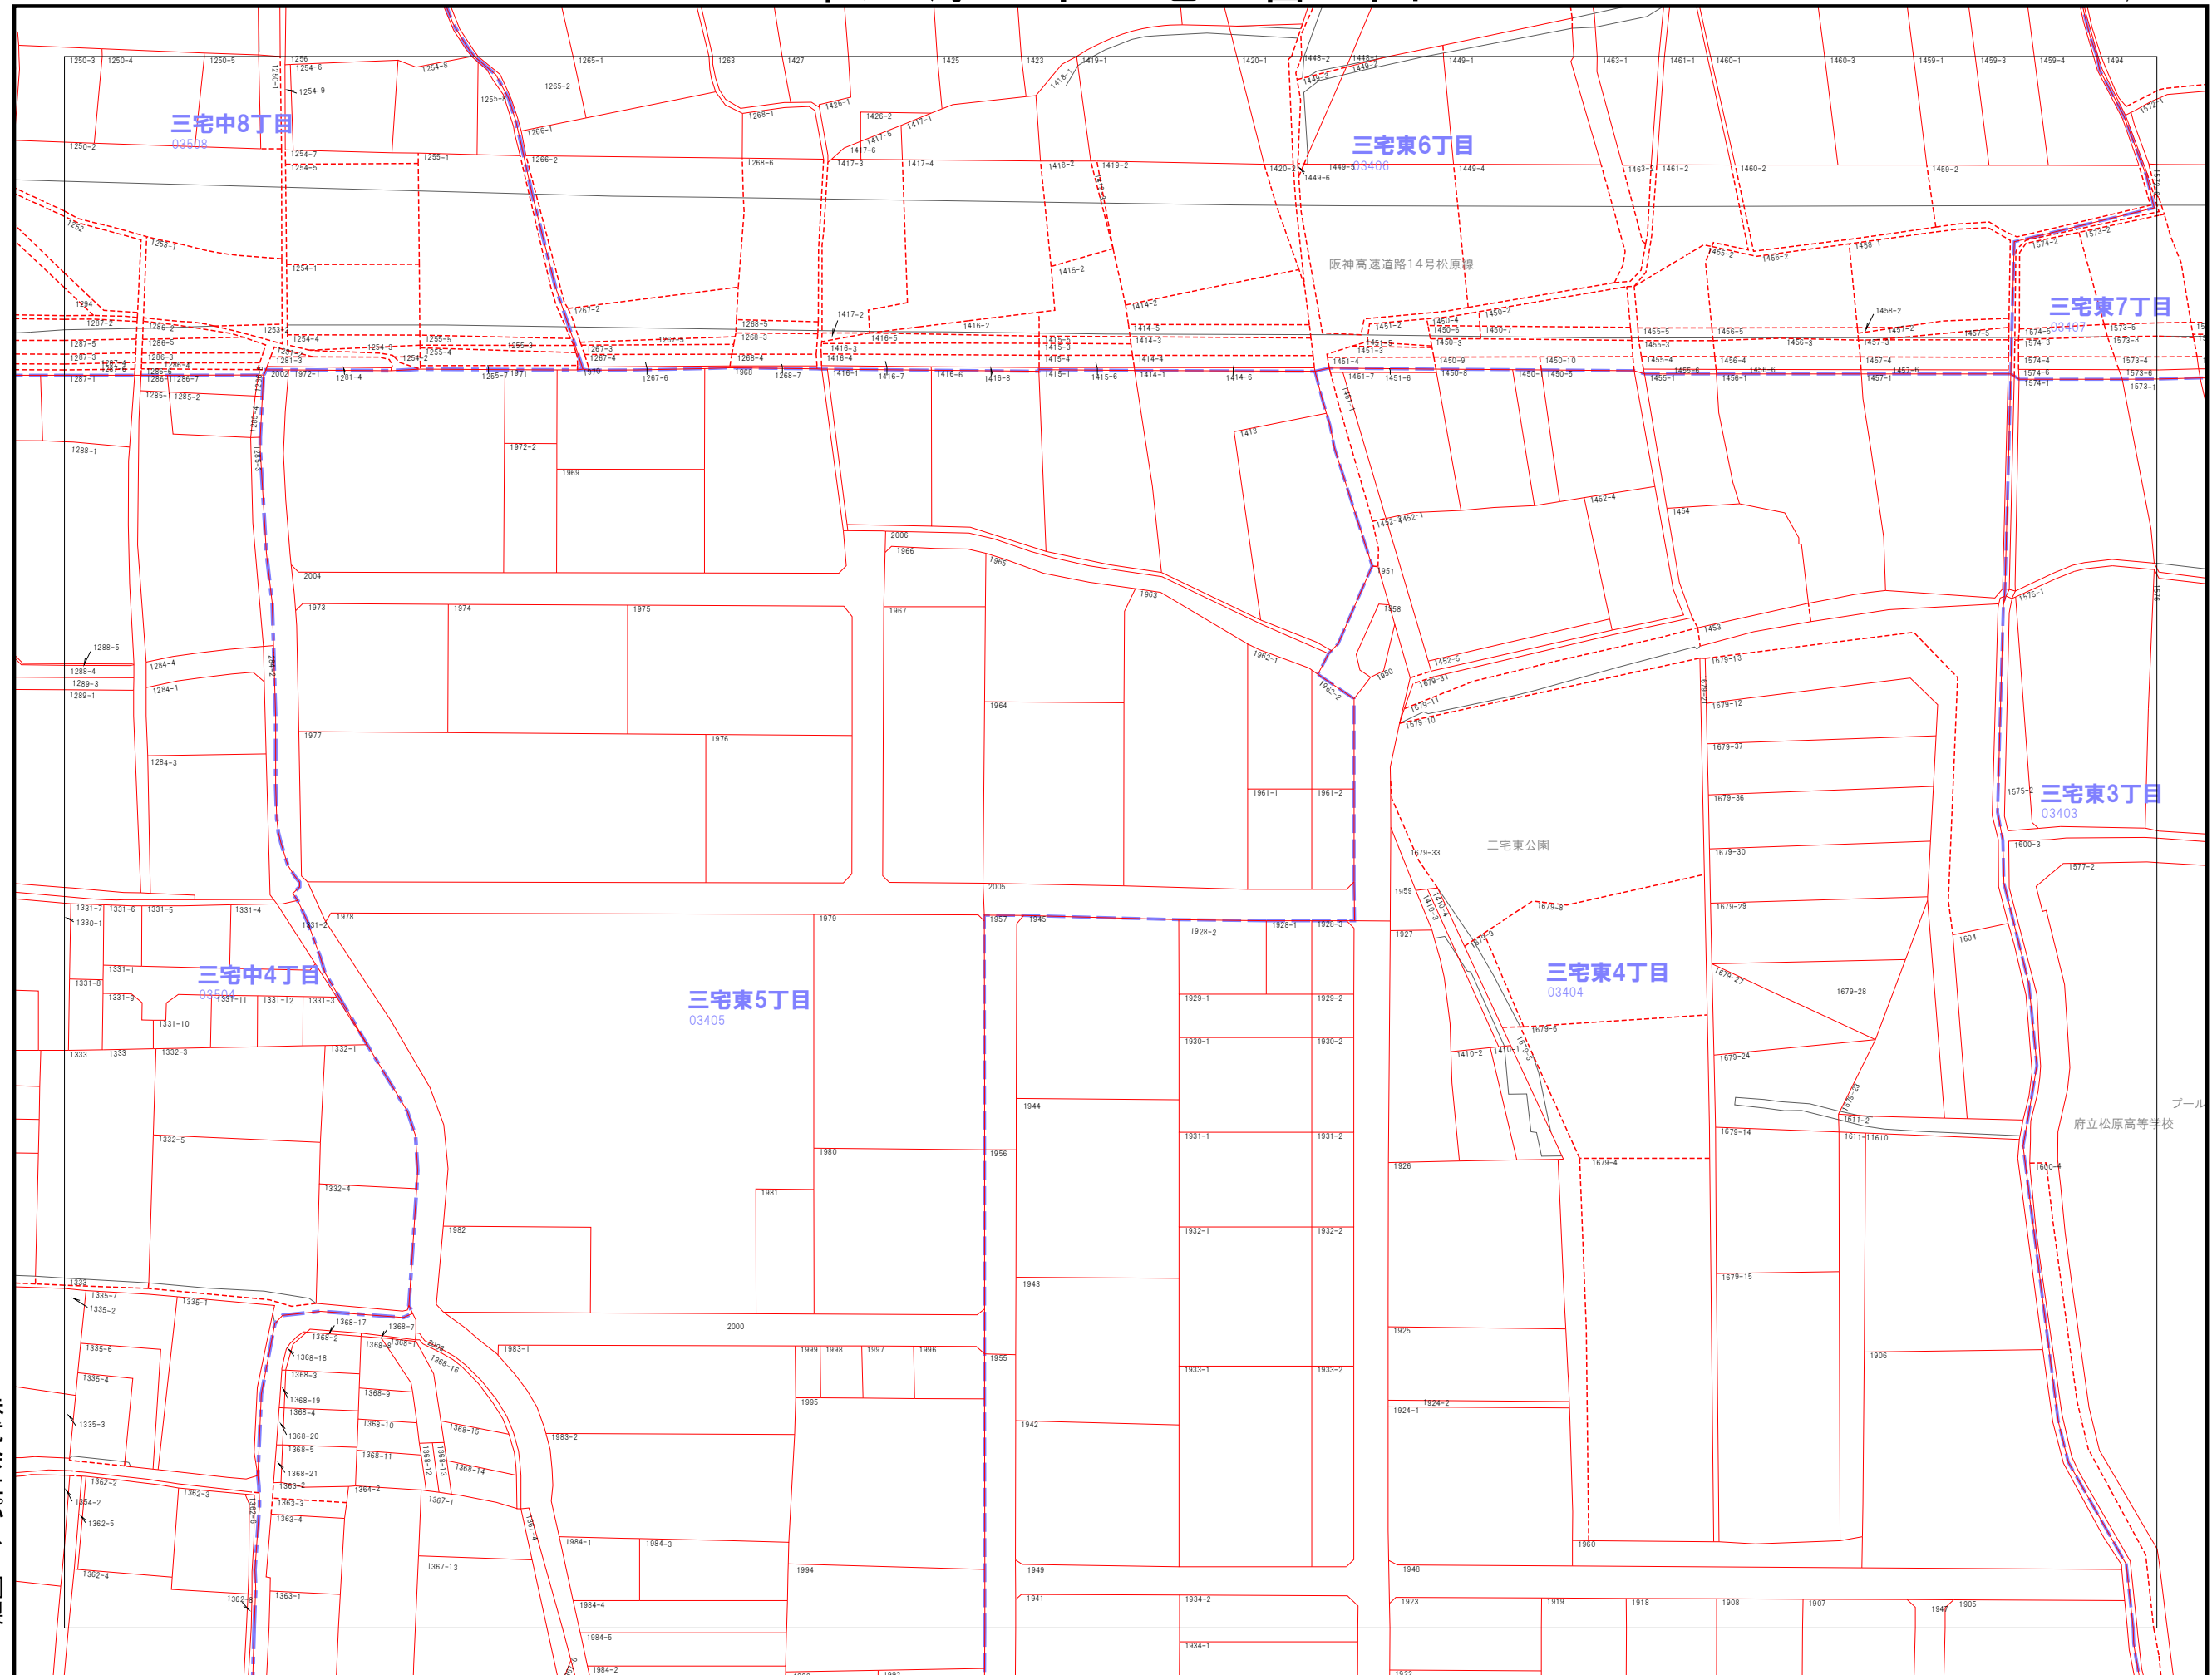

016	017	018
029	030	031
045	046	047

	市界
	大字界
	小字界
	地形
	筆界
	想定筆界
999-9	地番

株式会社パスコ調製

松原市