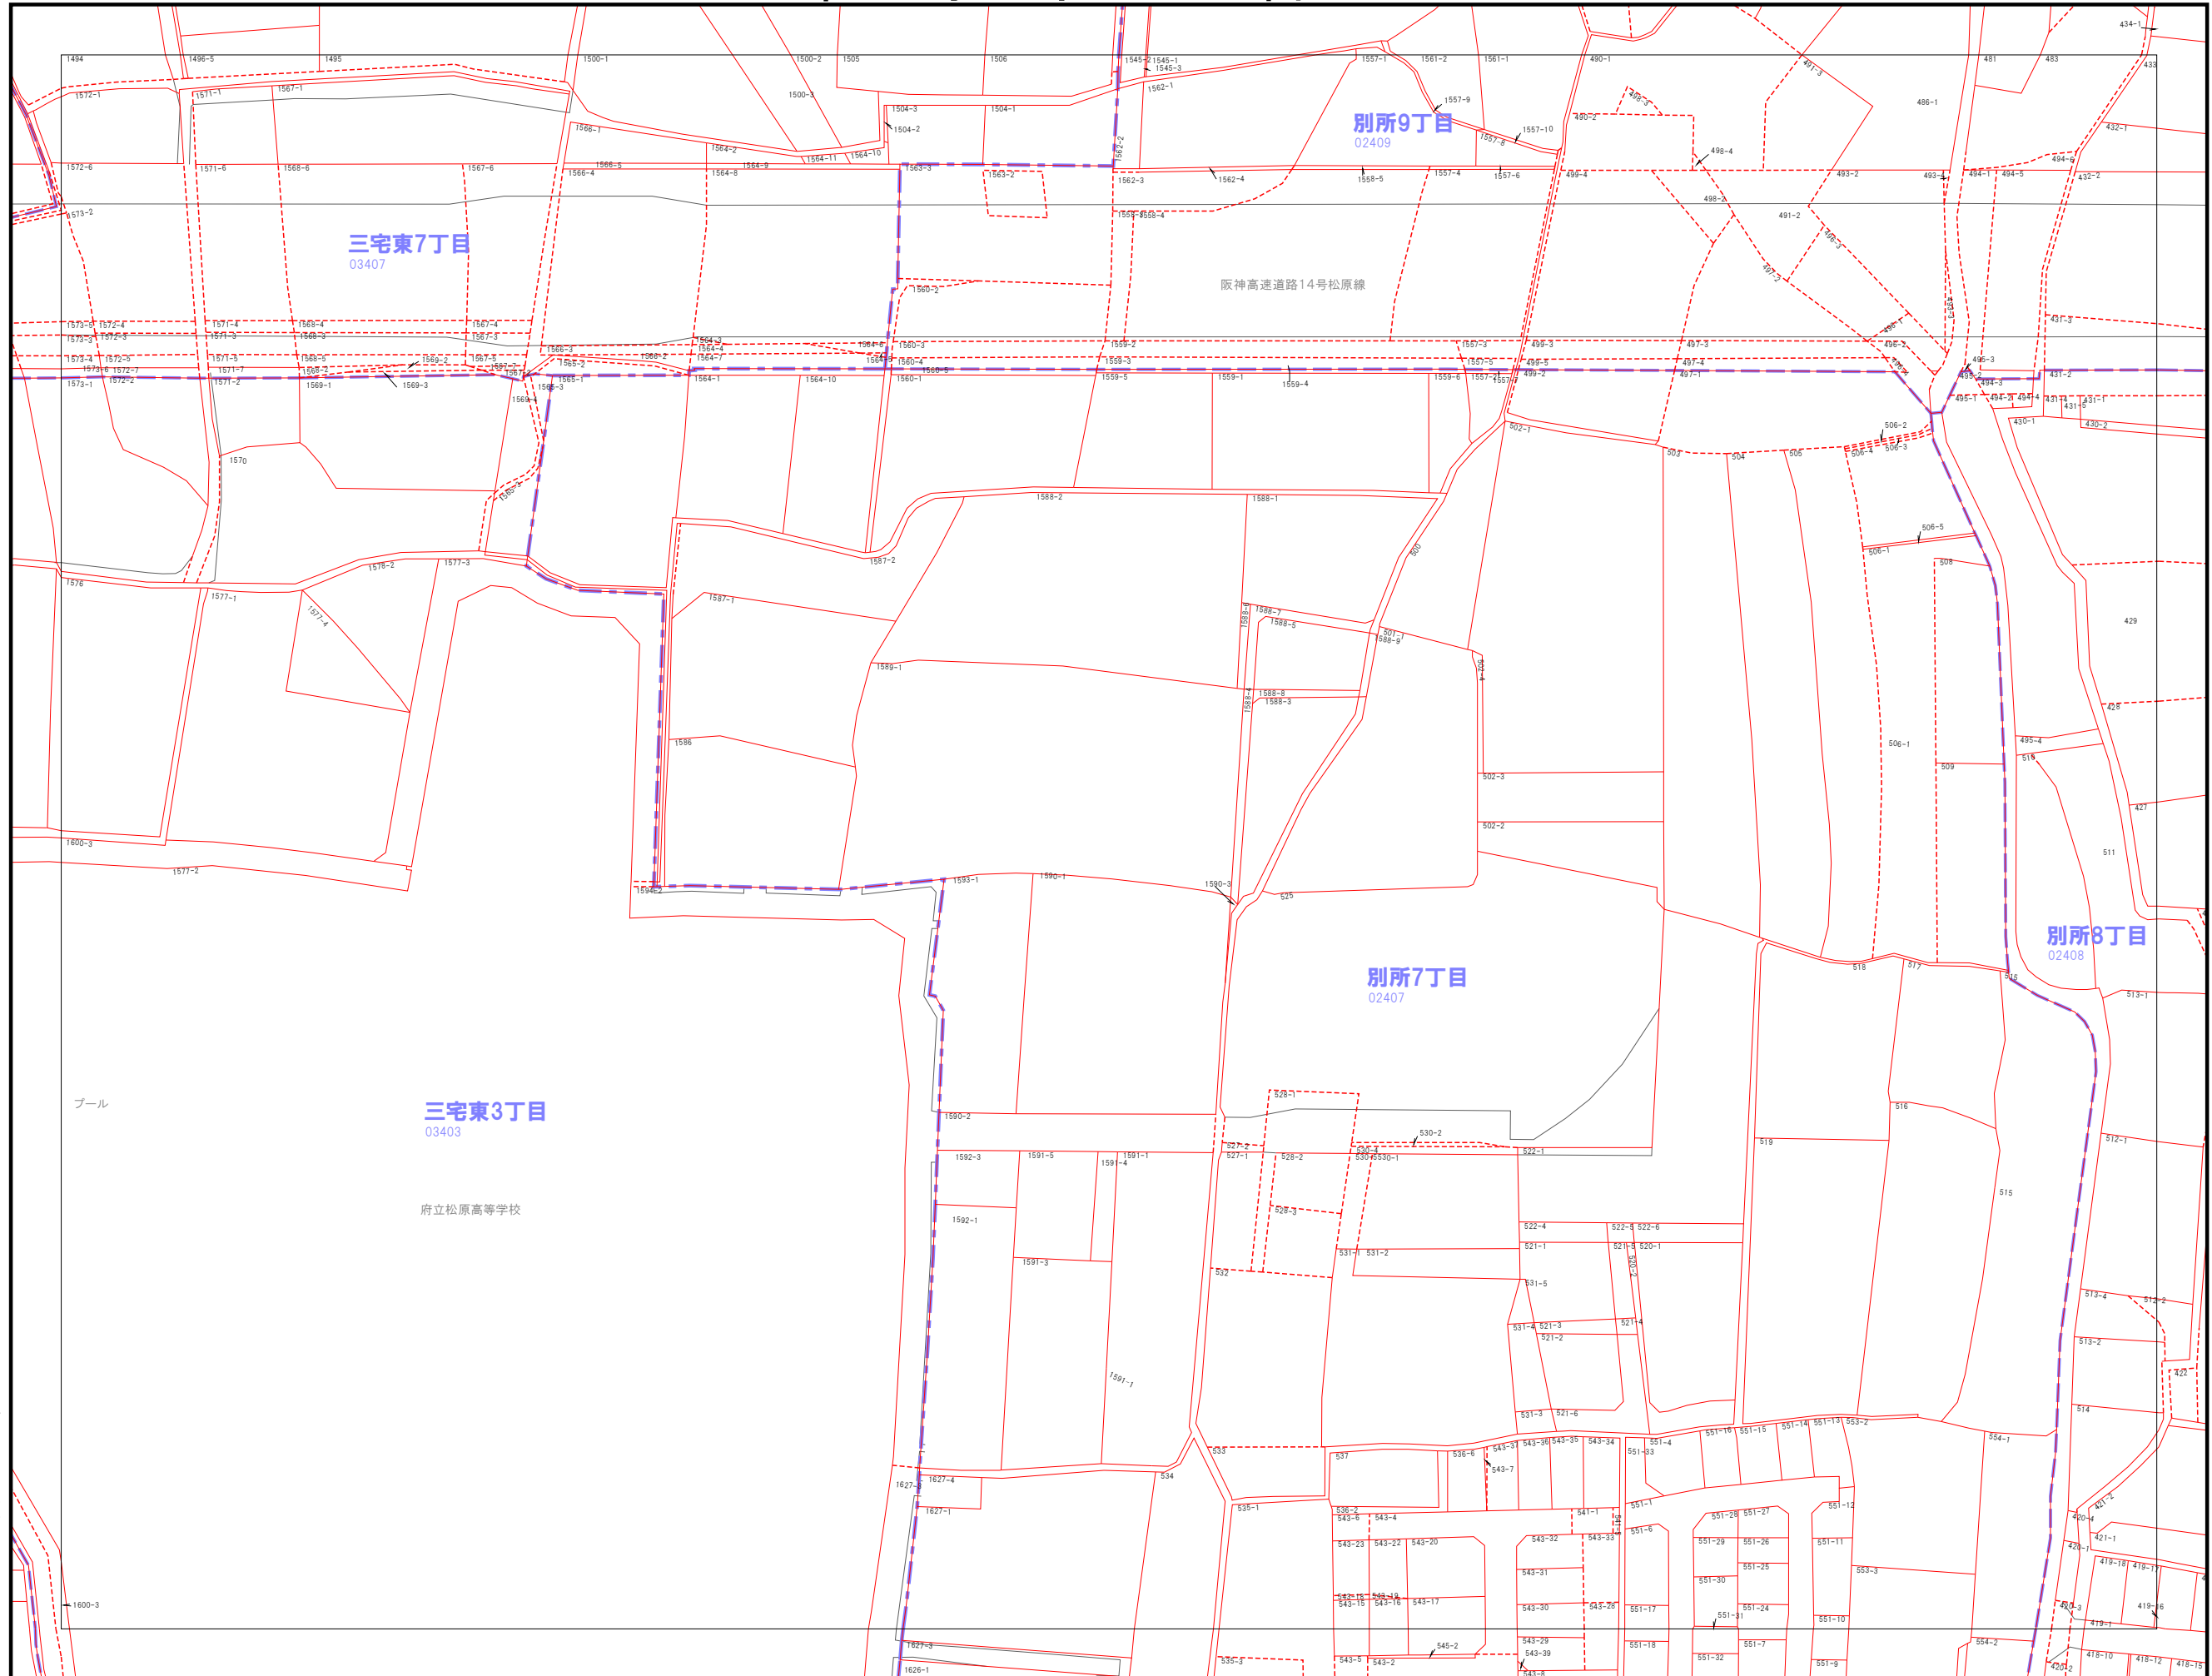

017	018	019
030	031	032
046	047	048

--- (dashed blue)	市界
--- (dashed blue)	大字界
--- (dashed blue)	小字界
--- (solid black)	地形
--- (solid red)	境界
--- (dotted red)	想定境界
999-9	地番

松原市

株式会社パスコ調製