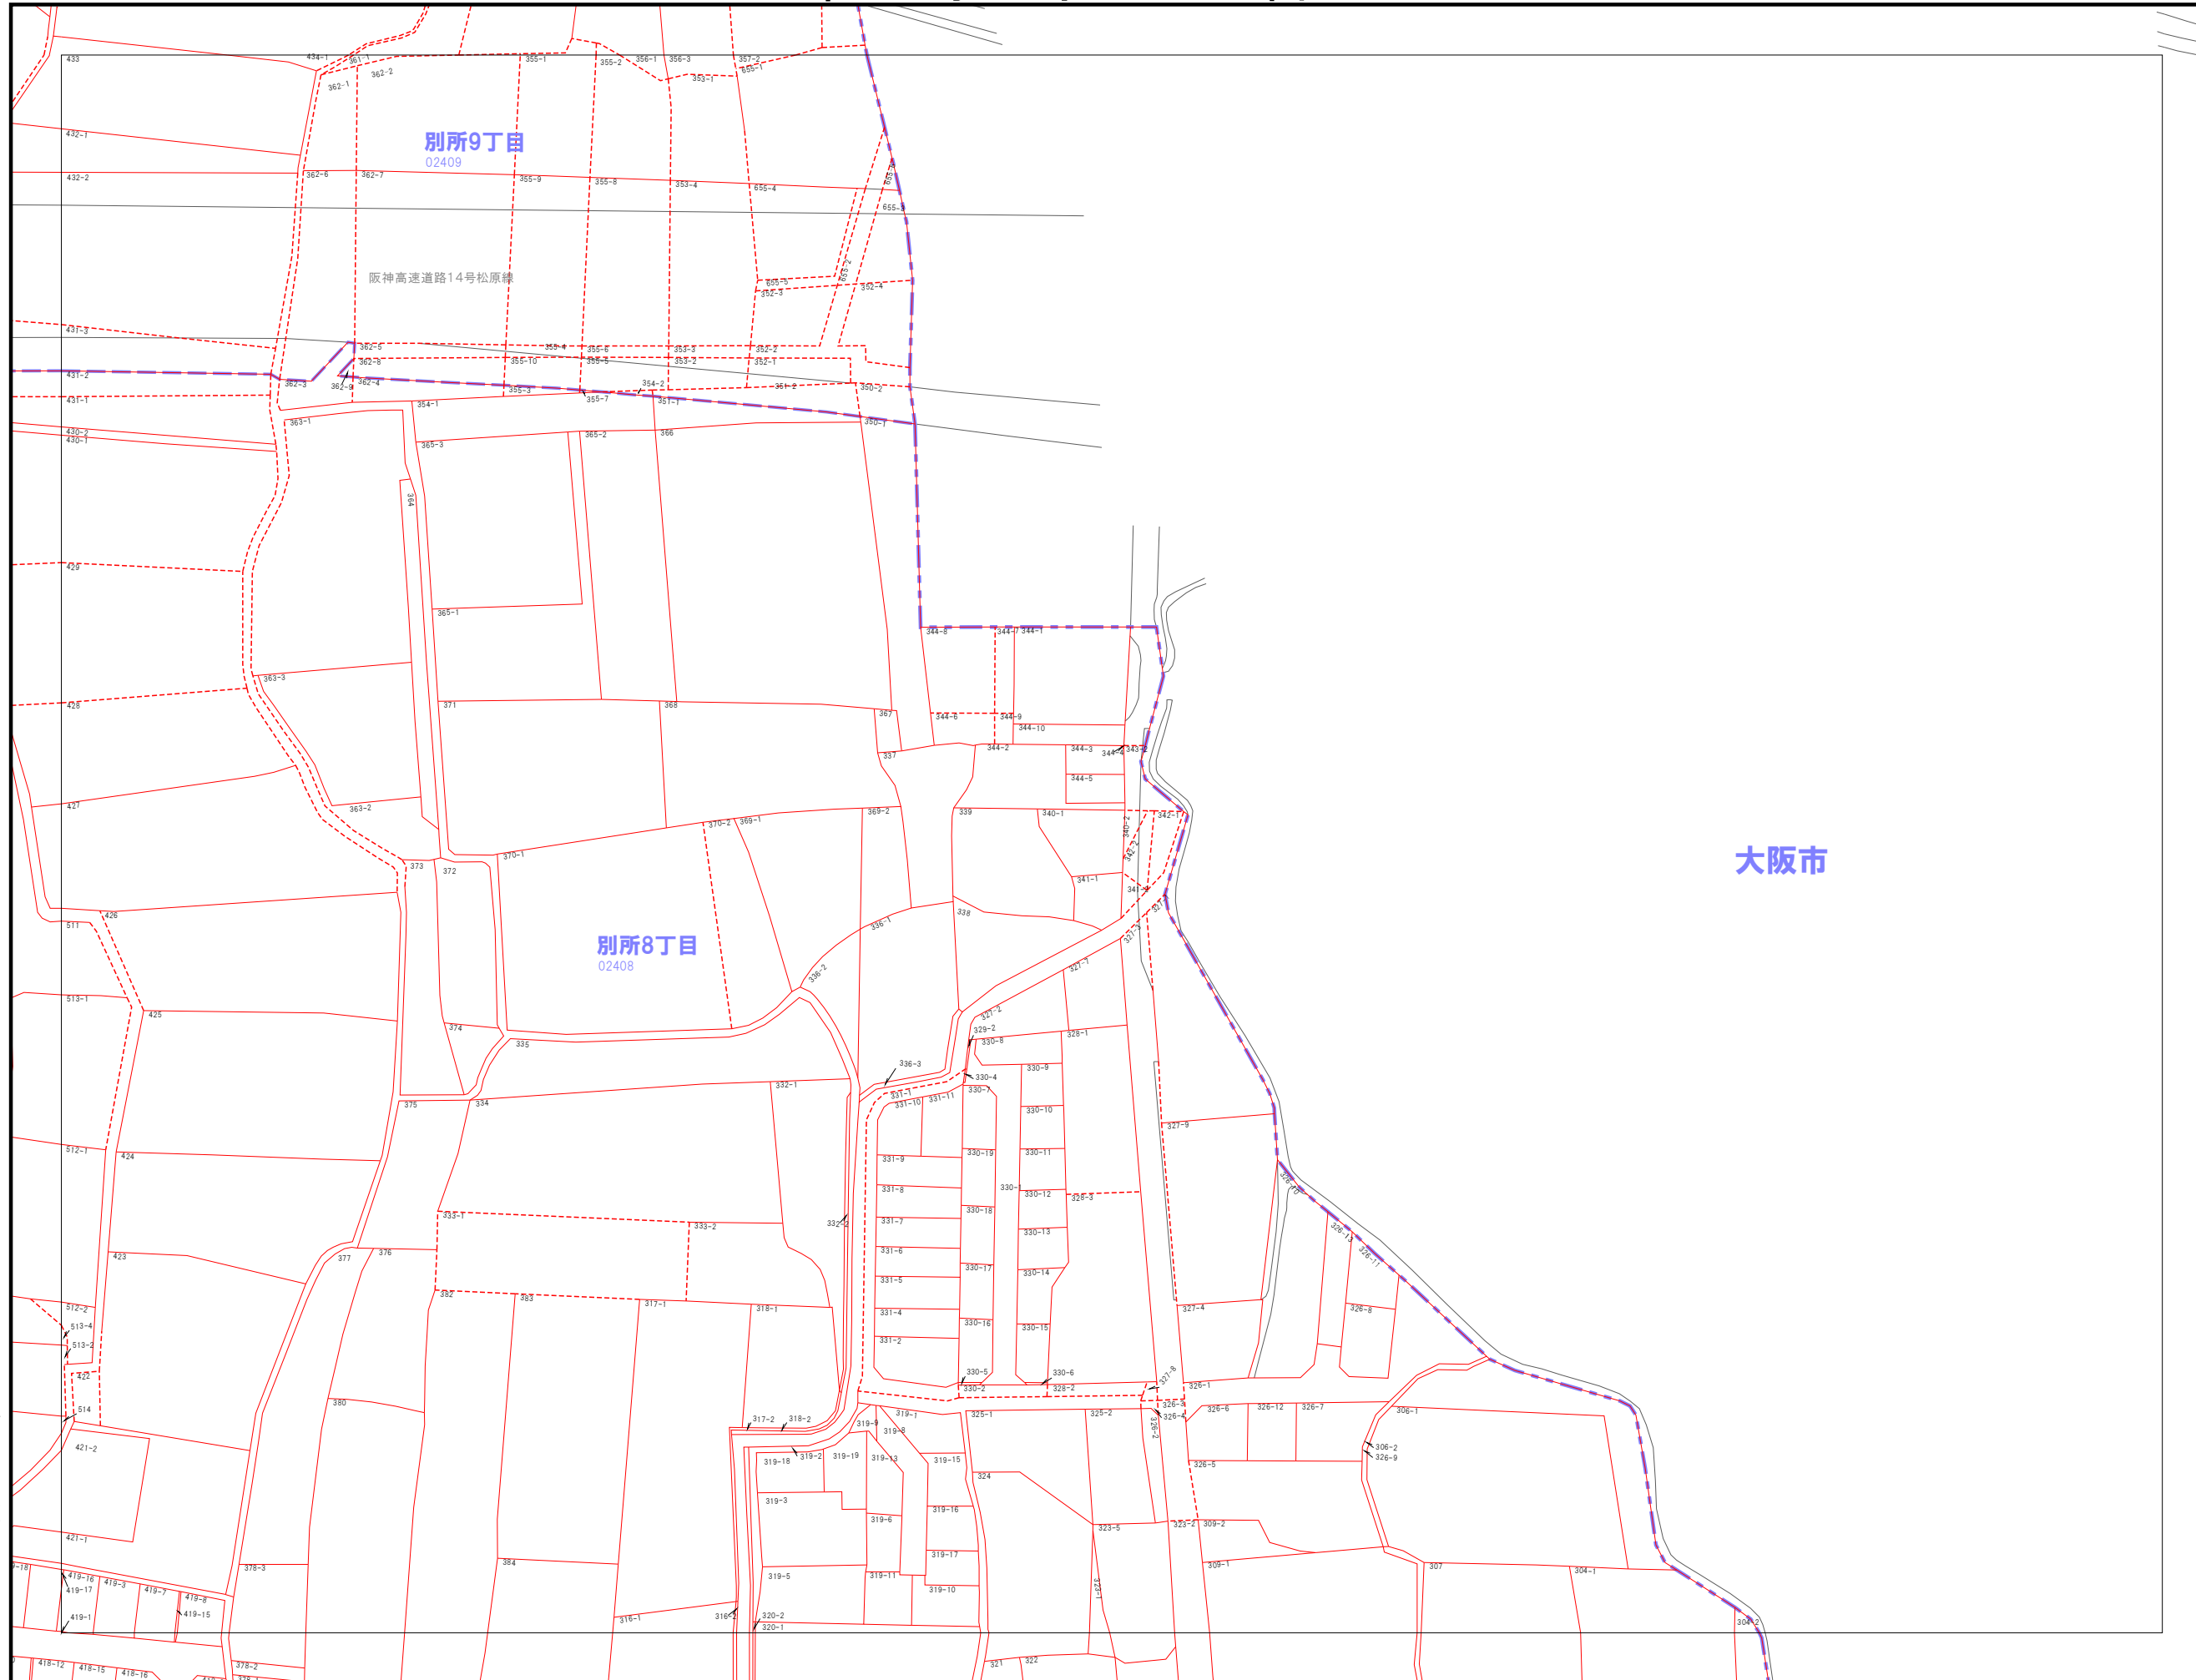

018	019	020
031	032	033
047	048	049

大阪府

別所9丁目
02409

阪神高速道路14号松原線

別所8丁目
02408

	市界
	大字界
	小字界
	地形
	筆界
	想定筆界
999-9	地番

松原市

株式会社パスコ調製