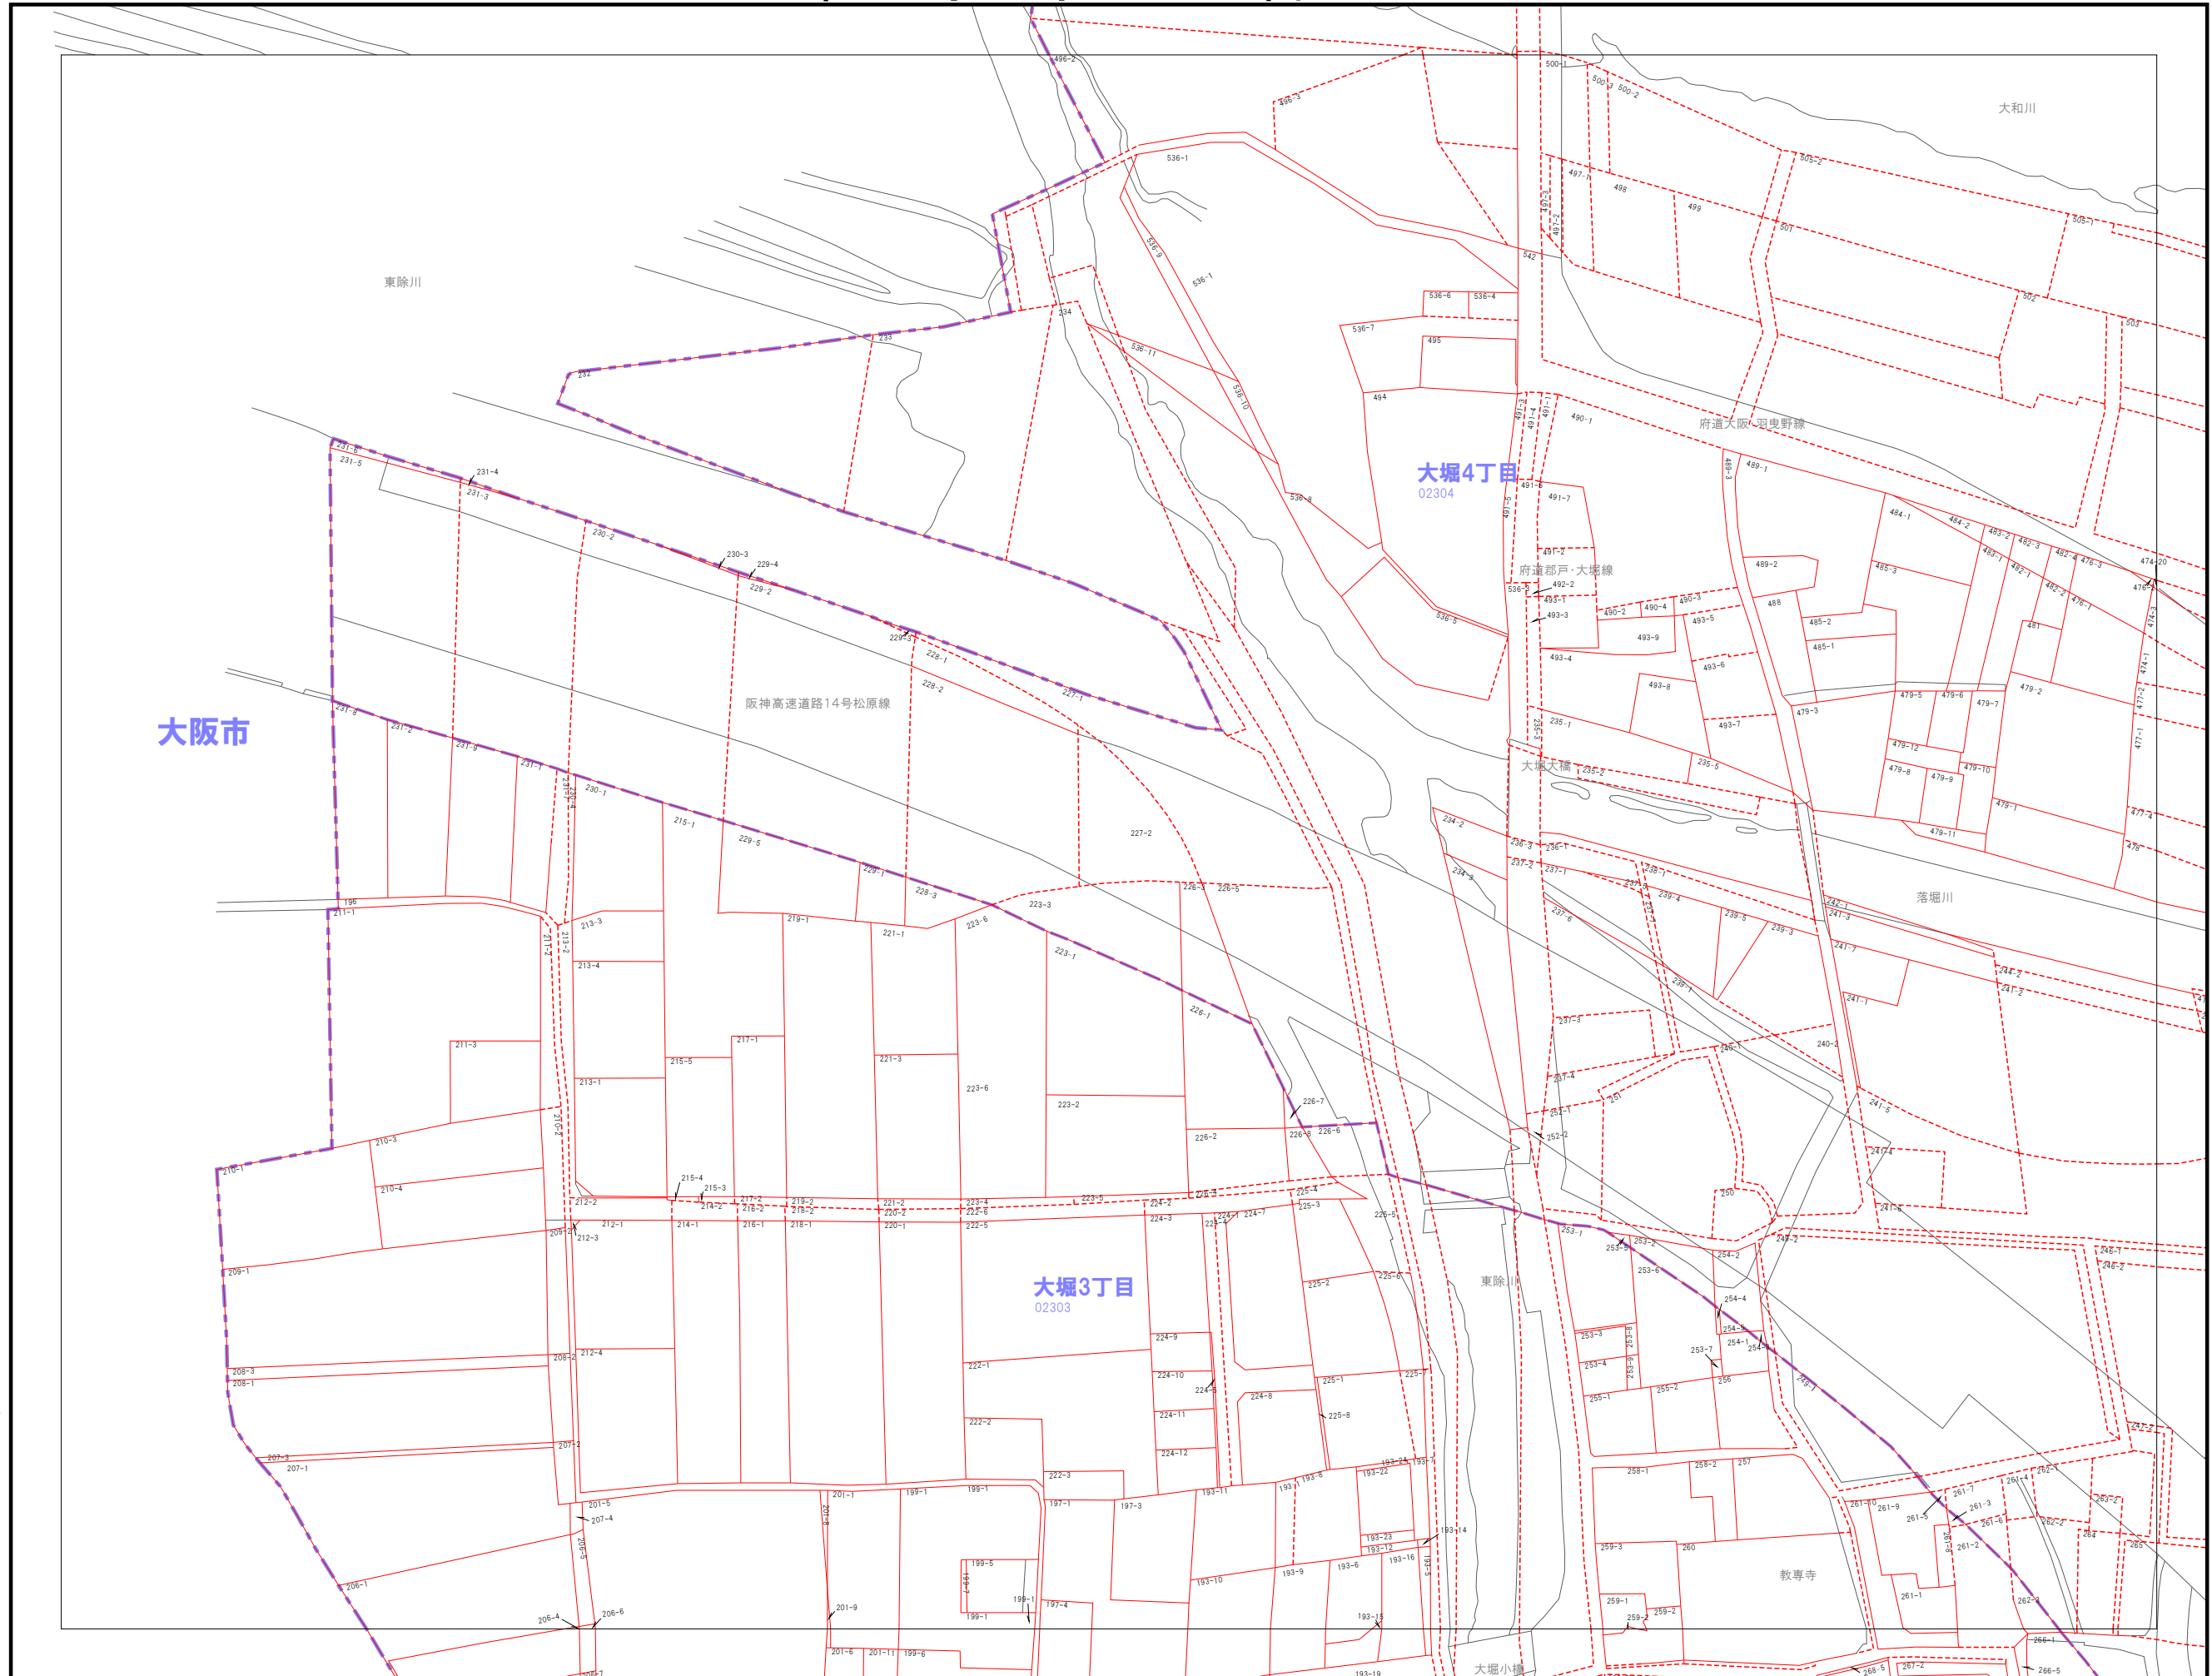

019	020	021
032	033	034
048	049	050

---	市界
---	大字界
- - -	小字界
—	地影
—	界
---	想定界
999-9	地番

株式会社パスコ調製

松原市