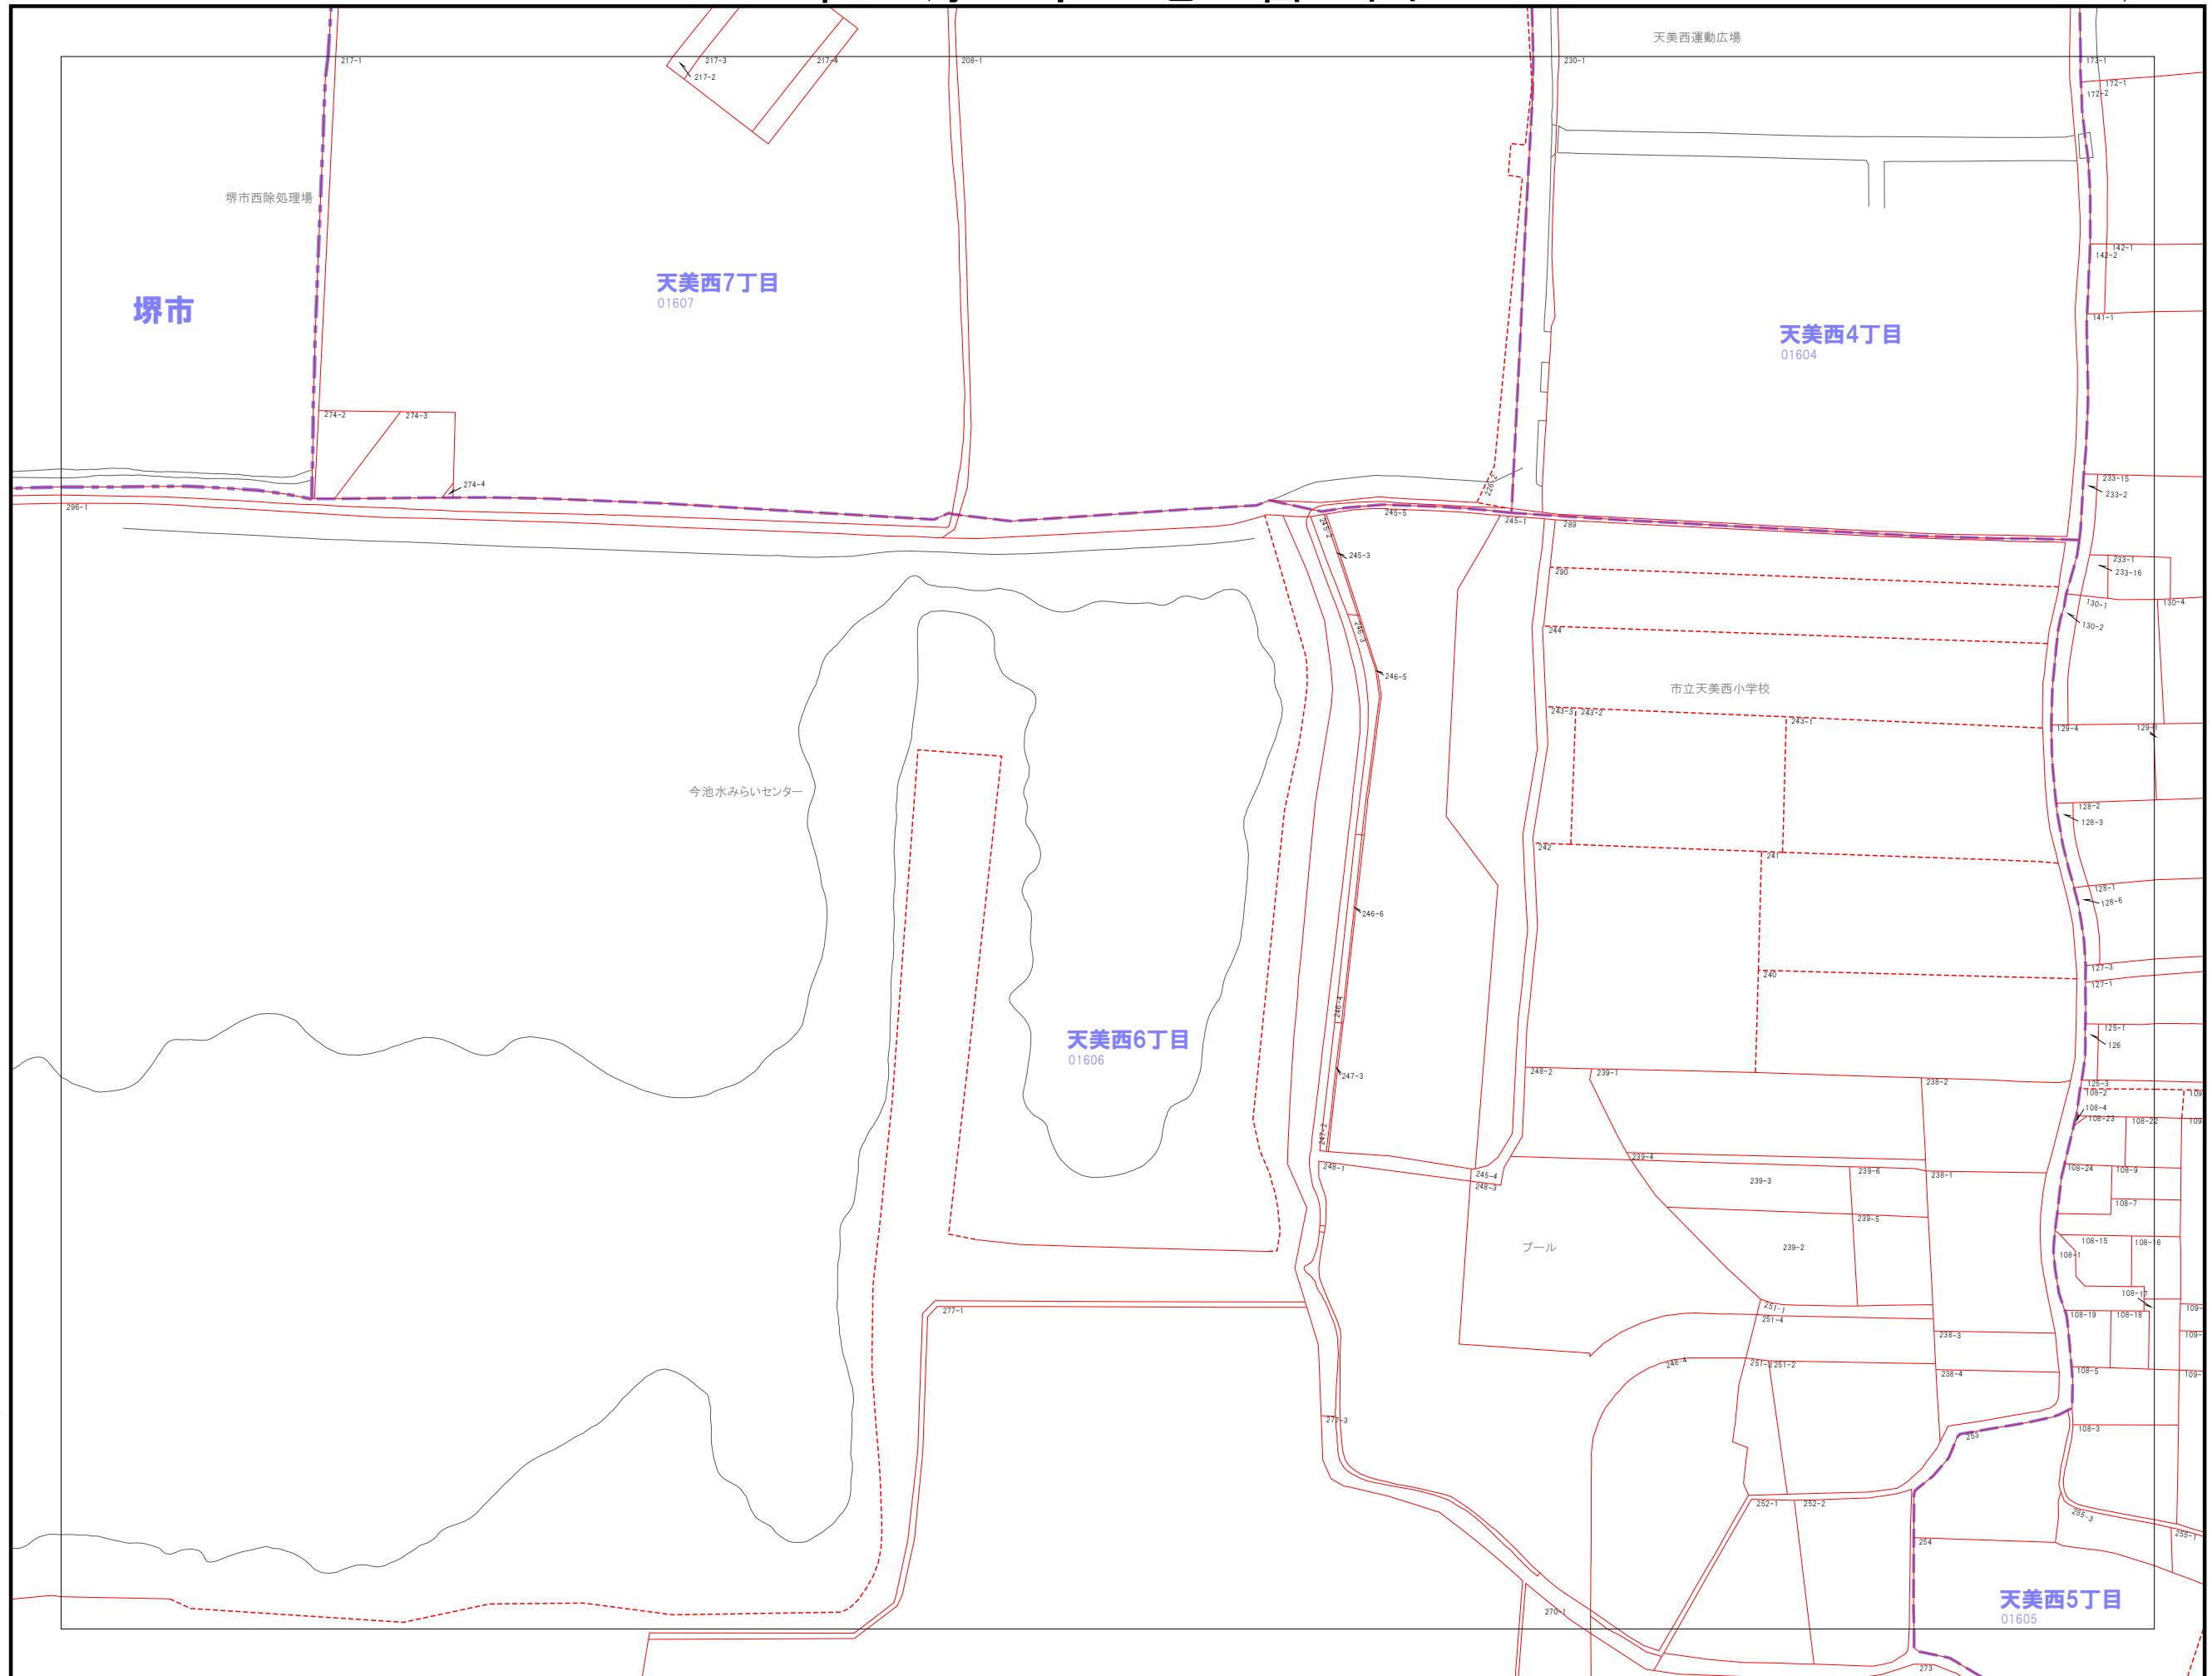

	022	023
037	038	039
053	054	055

	市界
	大字界
	小字界
	地形
	筆界
	想定筆界
999-9	地番

株式会社パスコ調製

松原市