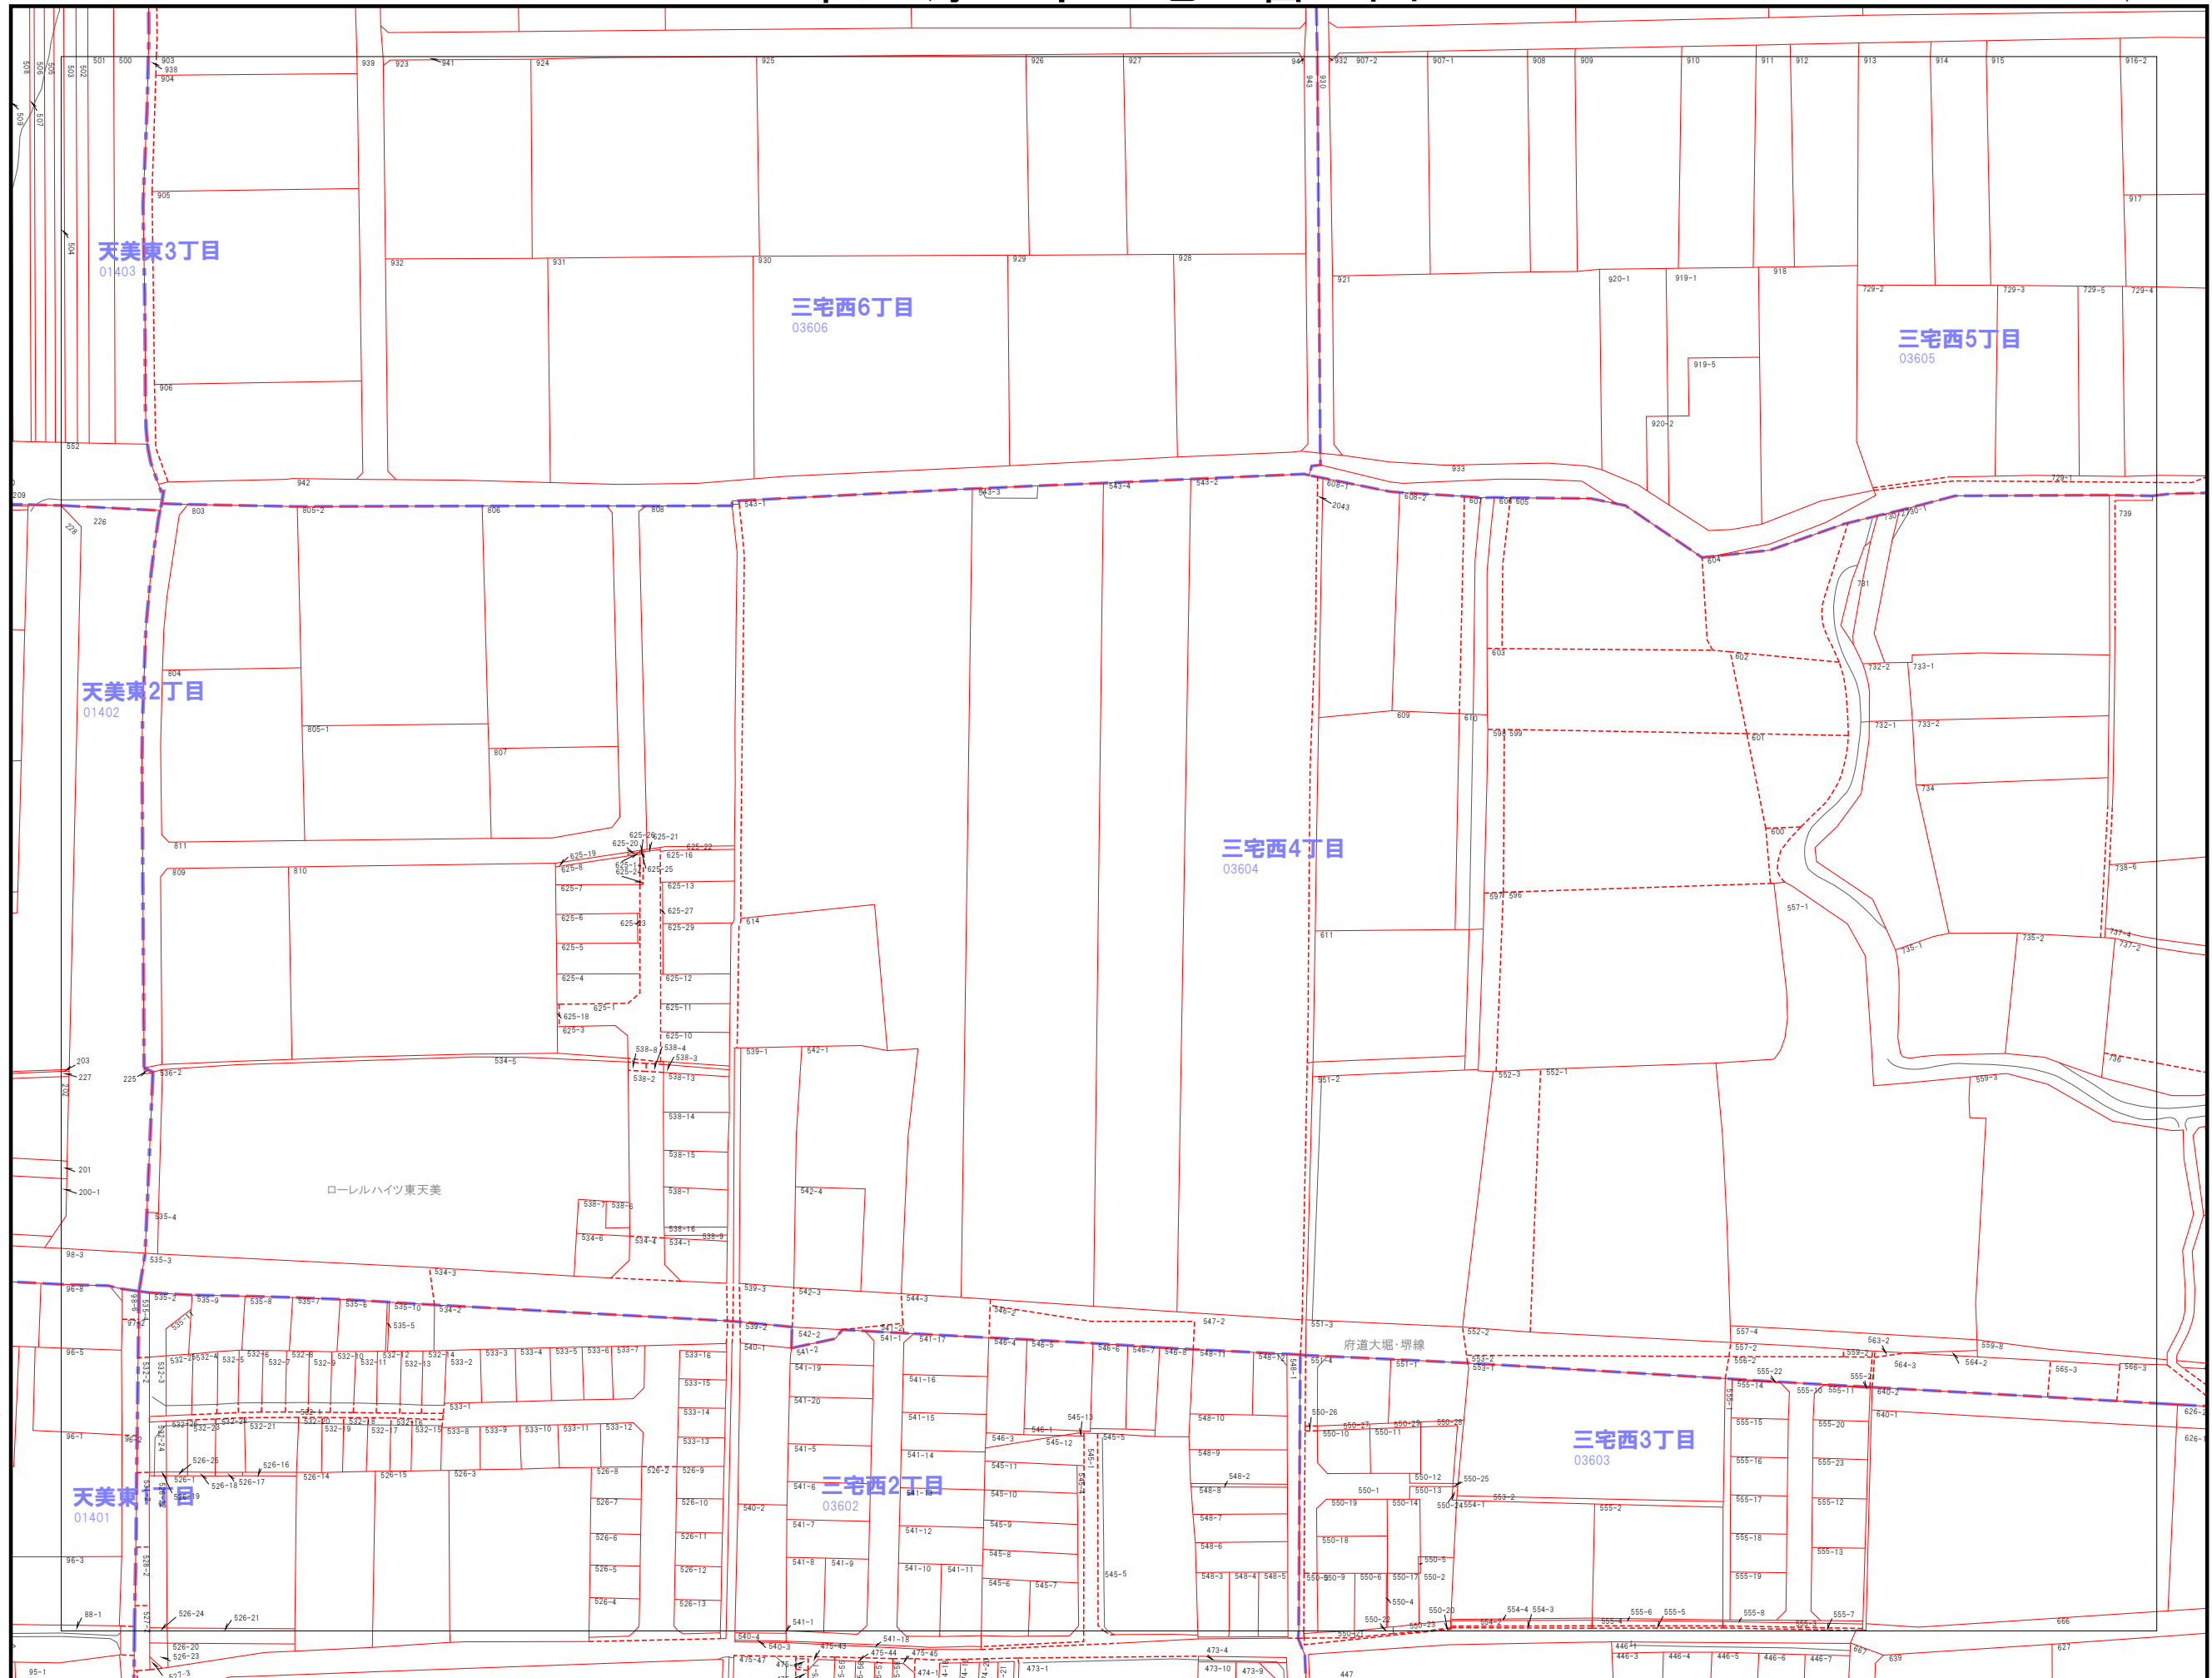

026	027	028
042	043	044
058	059	060

---	市界
---	大字界
- - -	小字界
—	地形
—	境界
---	想定境界
999-9	地番

株式会社パスコ調製

松原市