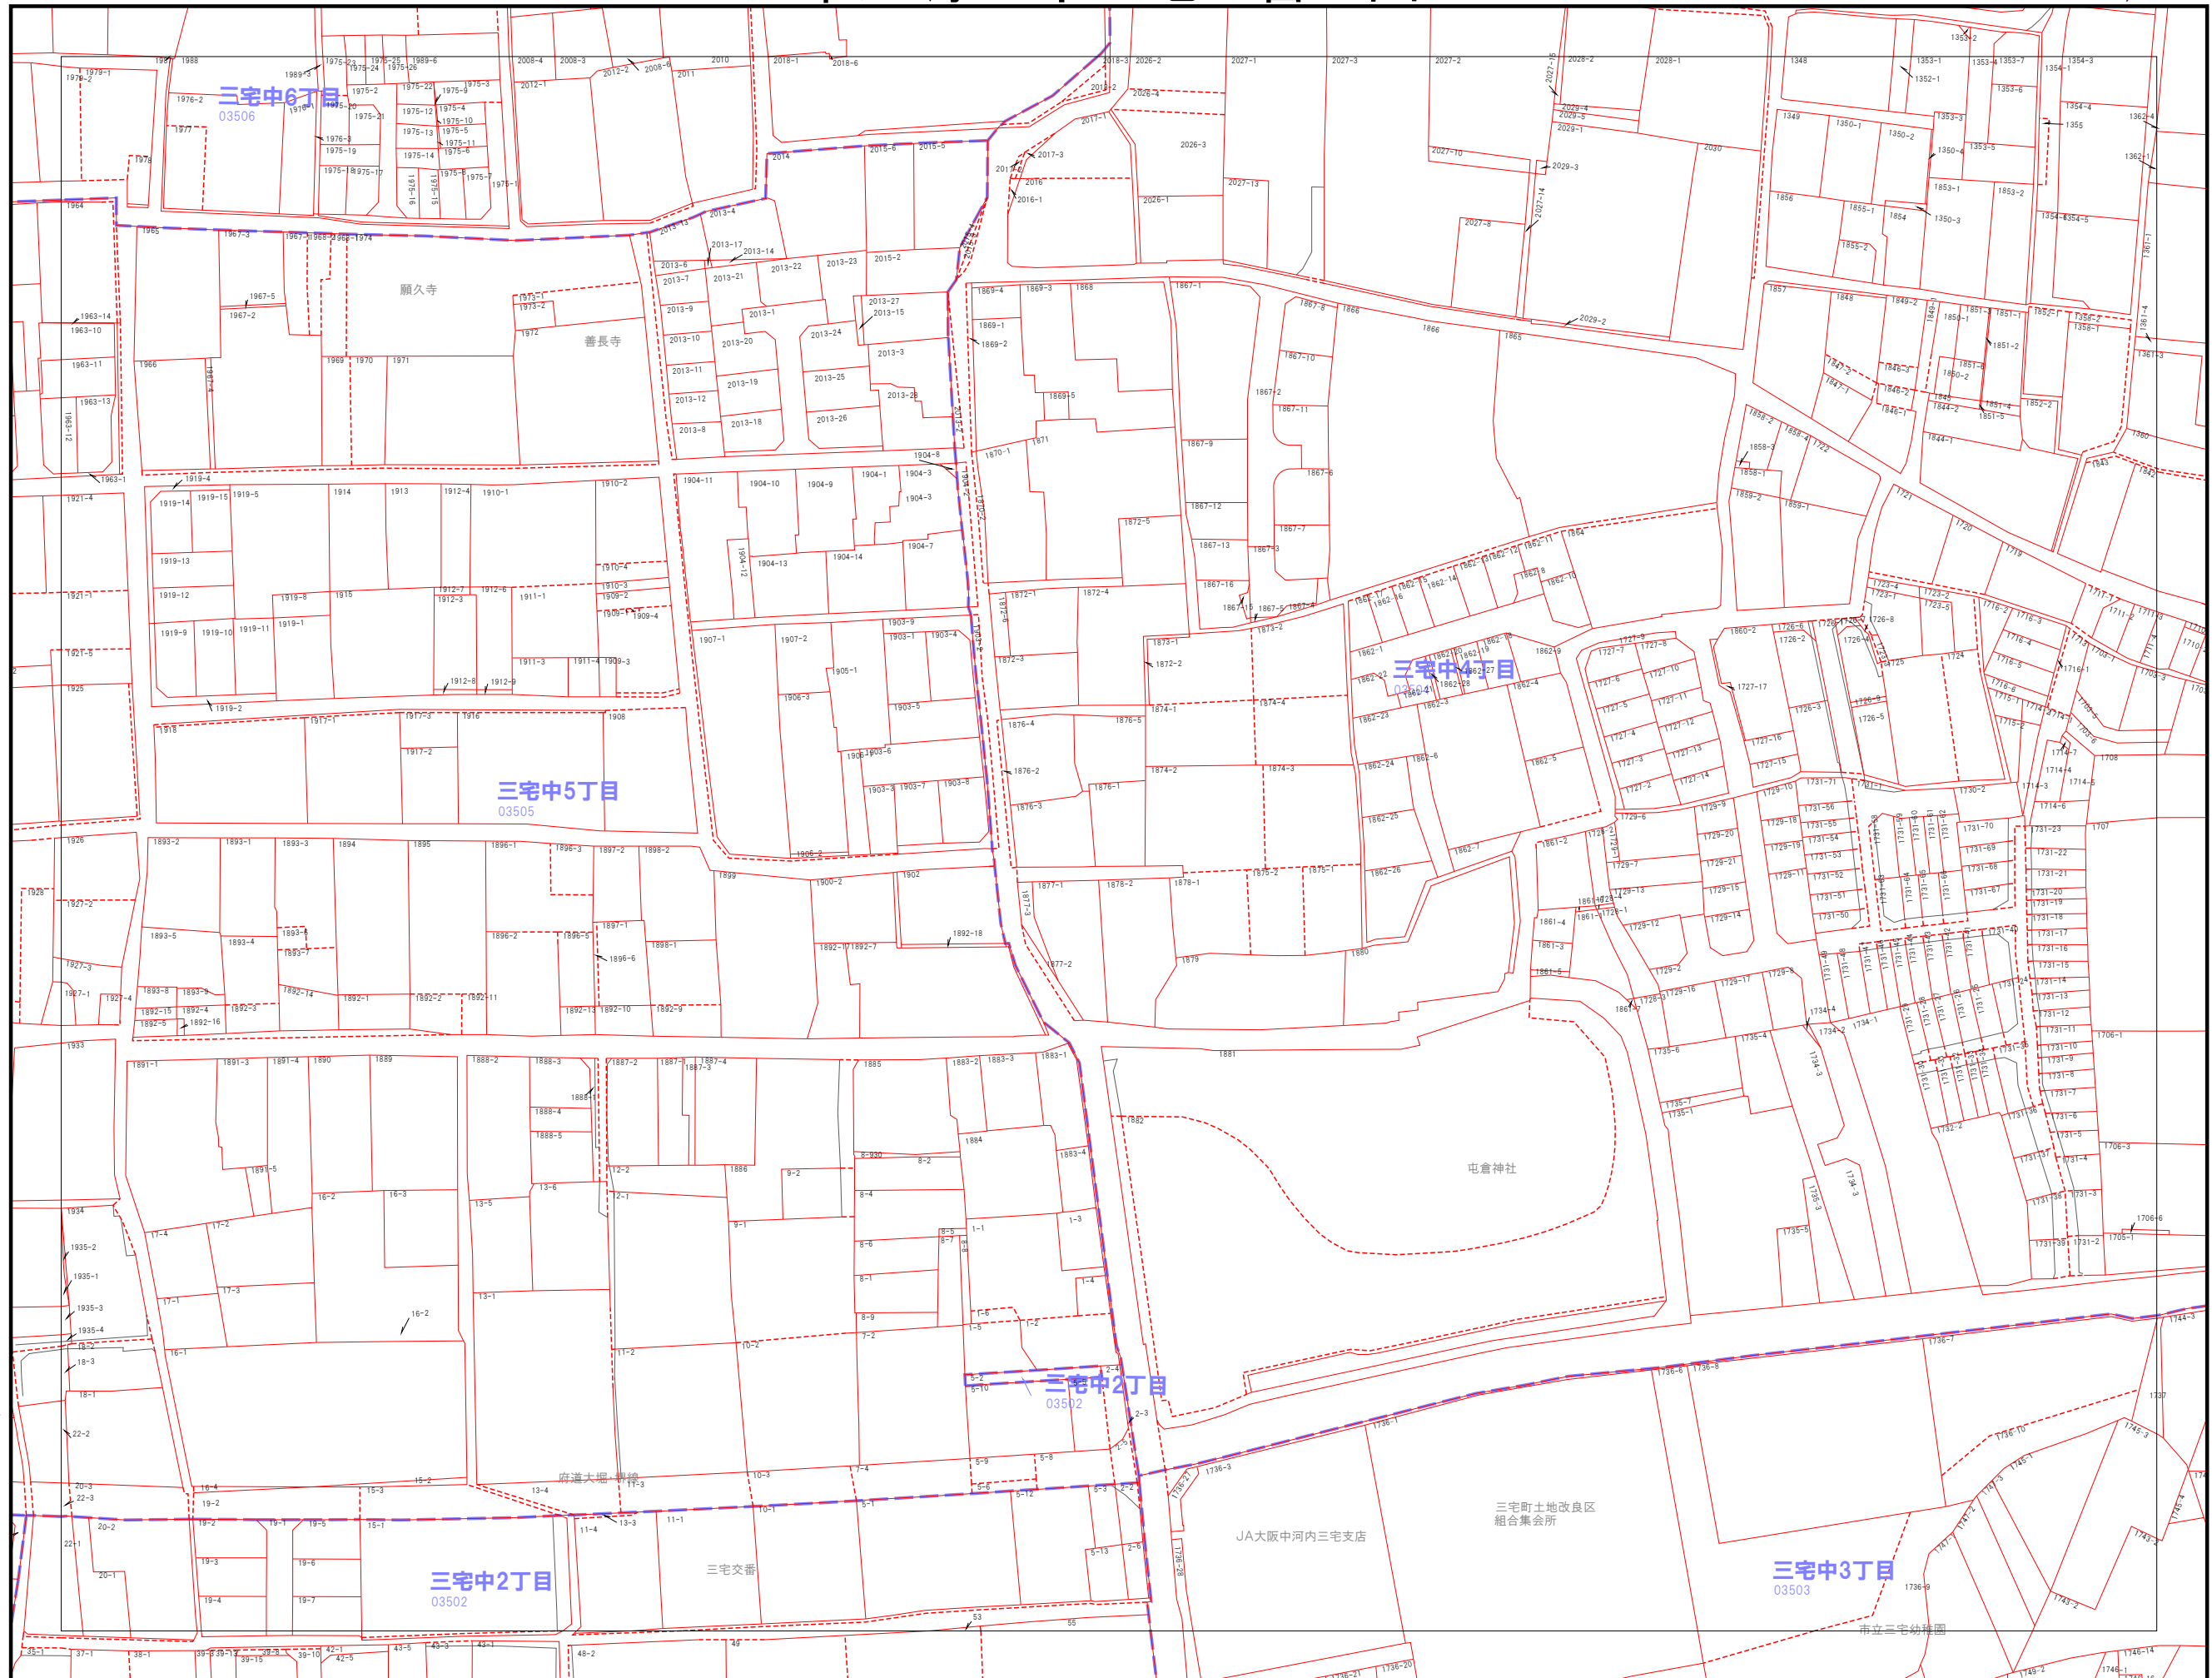

028	029	030
044	045	046
060	061	062

---	市界
---	大字界
---	小字界
---	地形
---	境界
---	想定境界
999-9	地番

株式会社パスコ調製

松原市