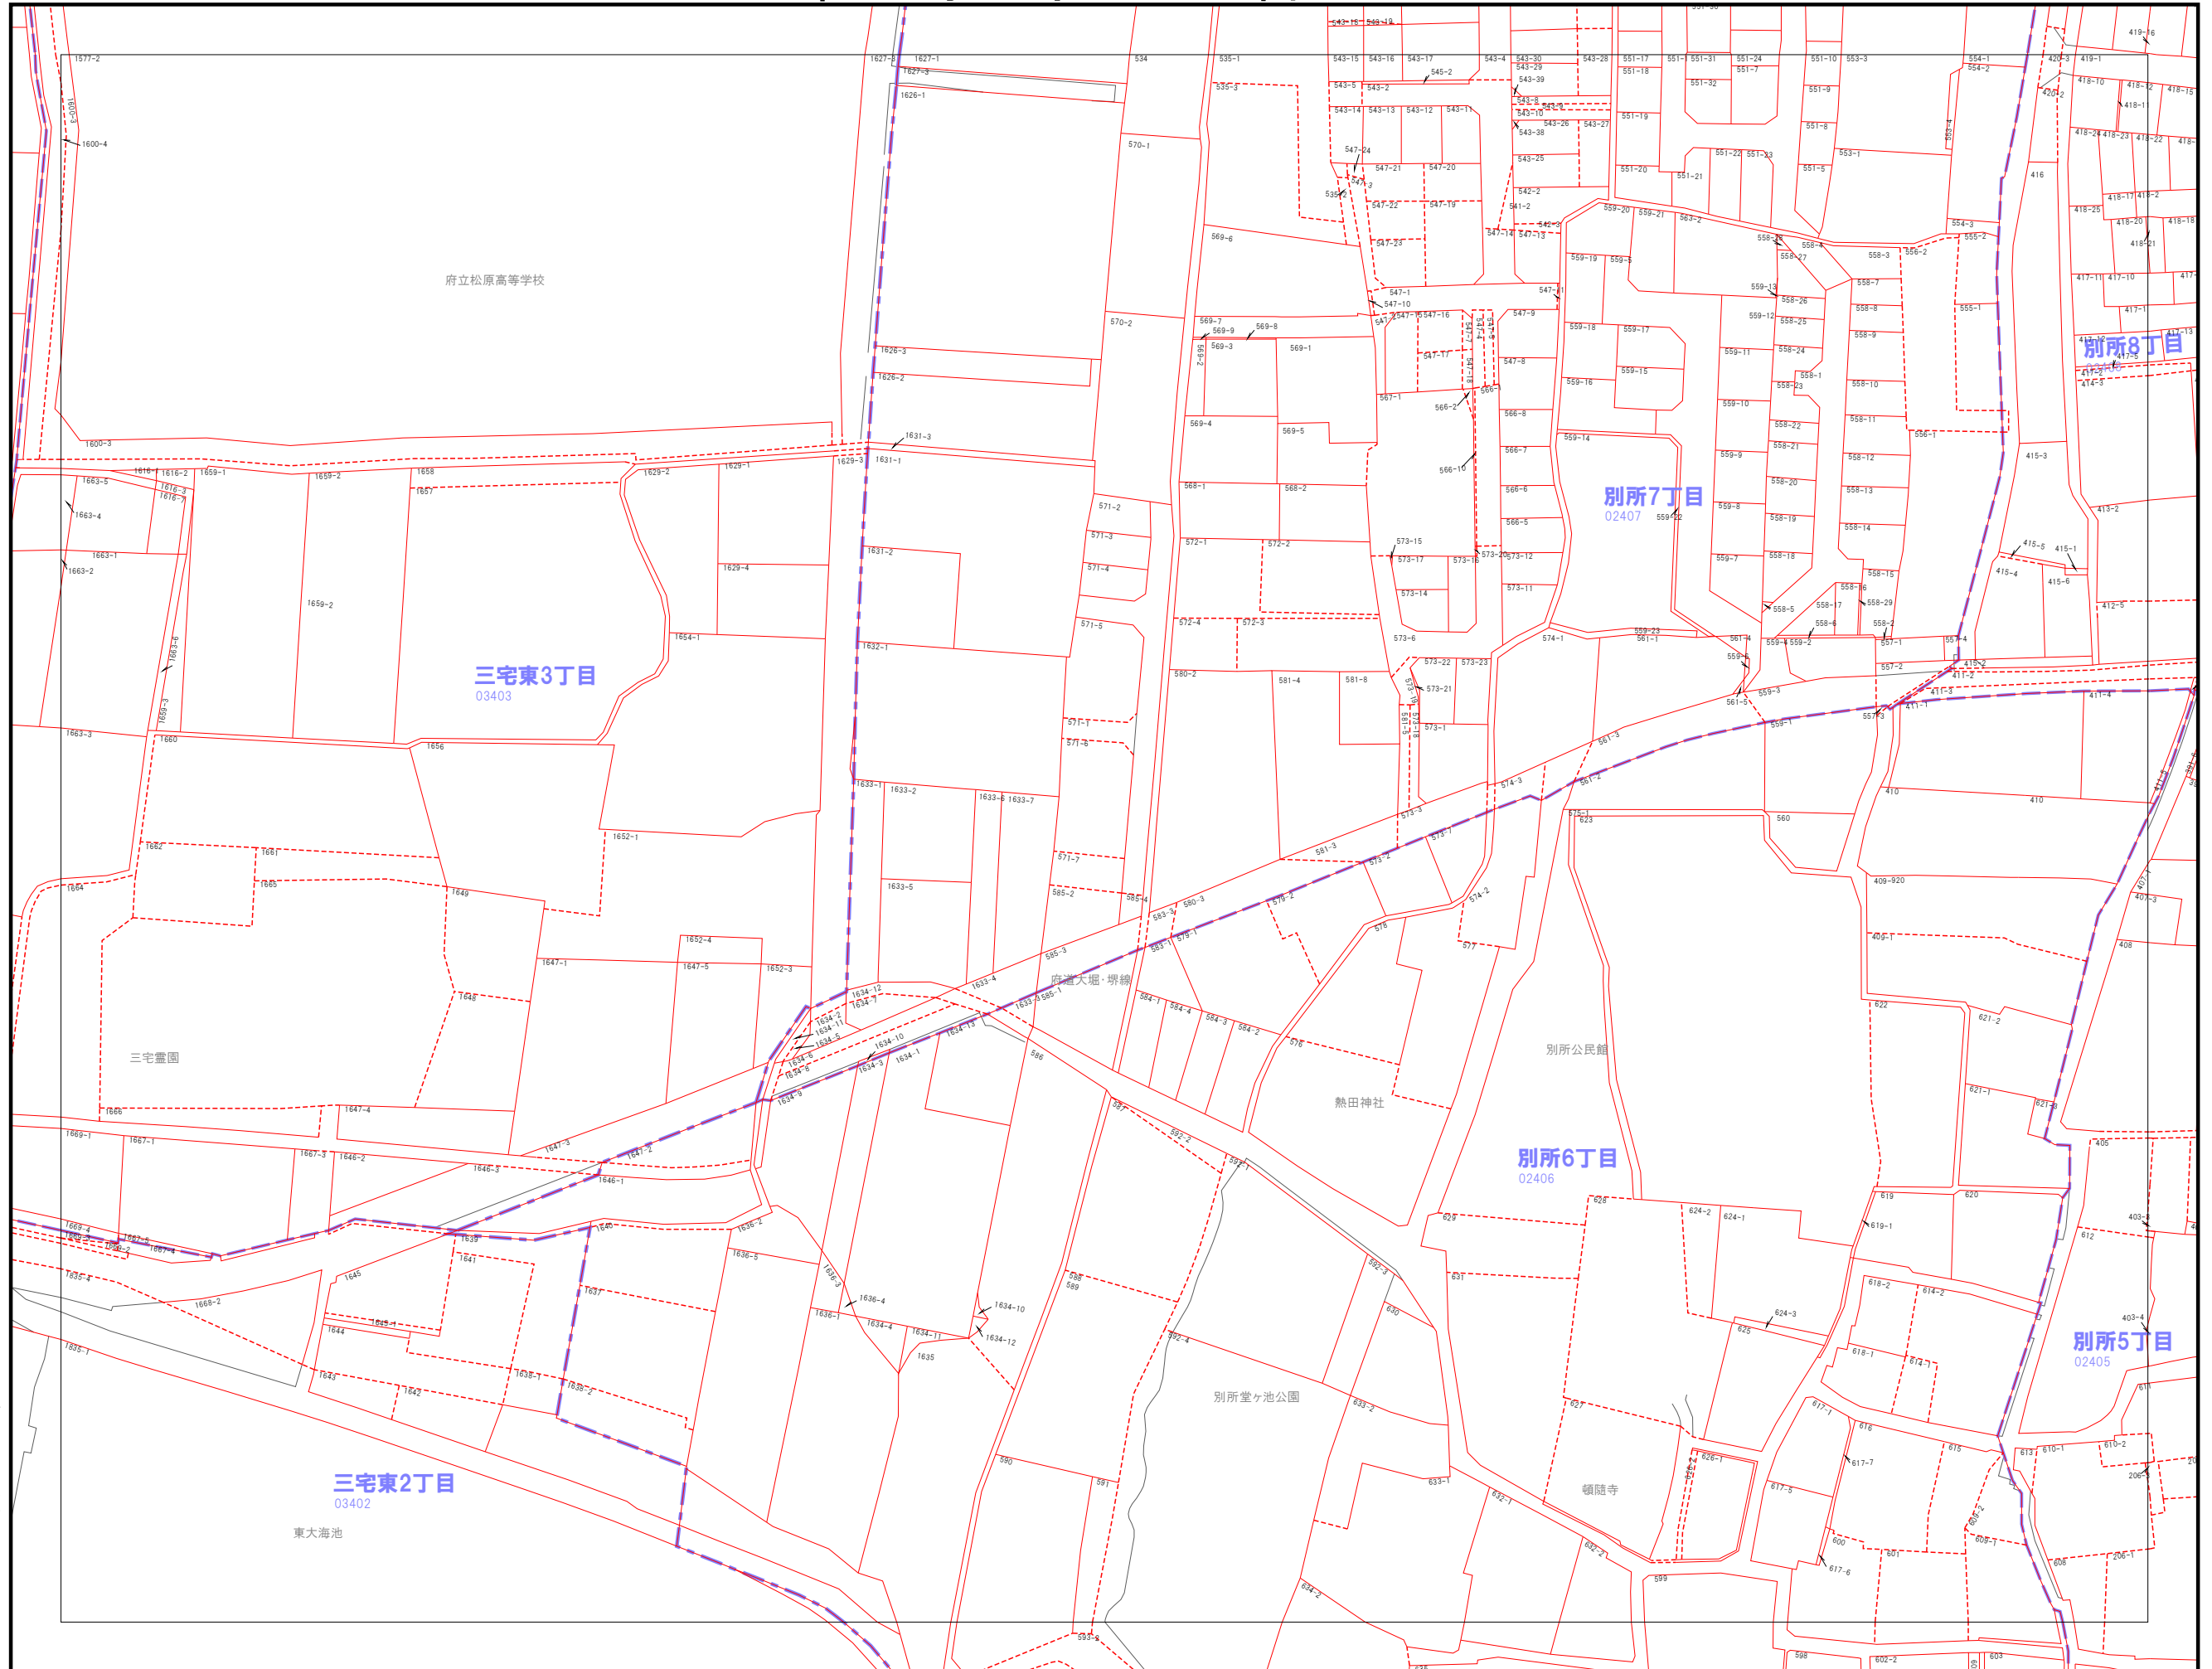

030	031	032
046	047	048
062	063	064

	市界
	大字界
	小字界
	地形
	境界
	想定境界
999-9	地番

株式会社パスコ調製

松原市