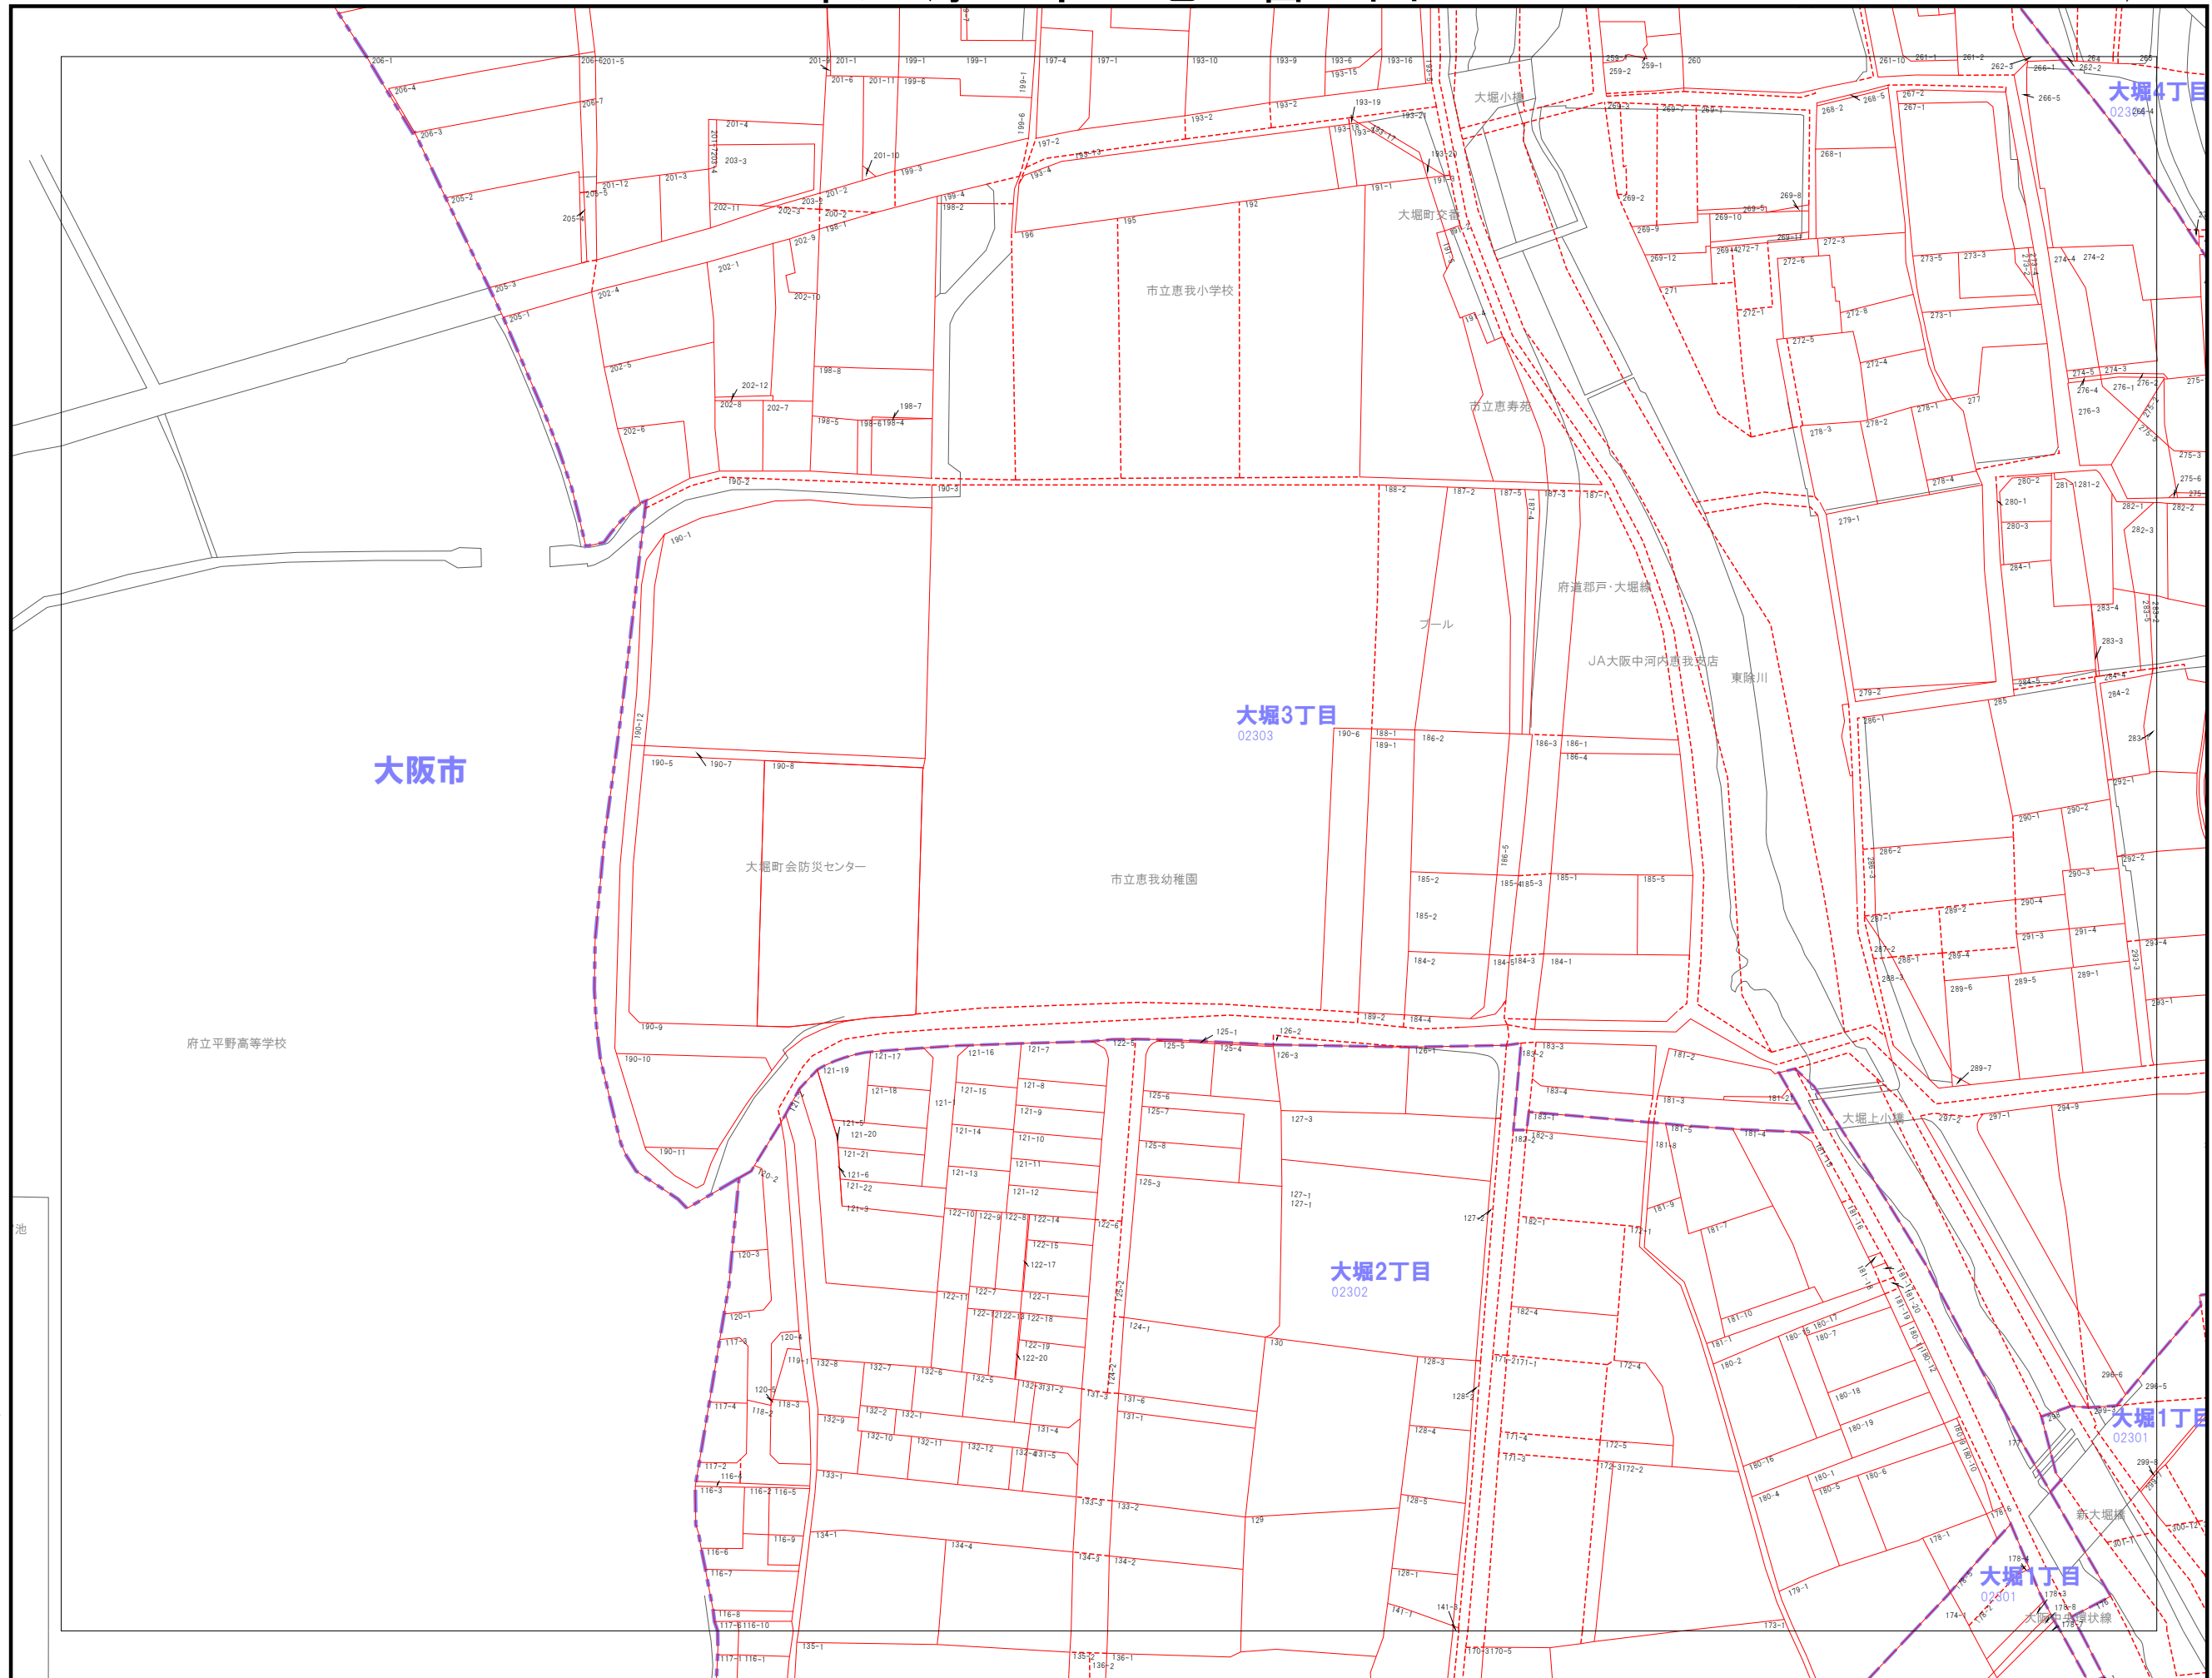

032	033	034
048	049	050
064	065	066

---	市界
---	大字界
- - -	小字界
—	地形
—	界
---	想定境界
999-9	地番

株式会社パスコ調製