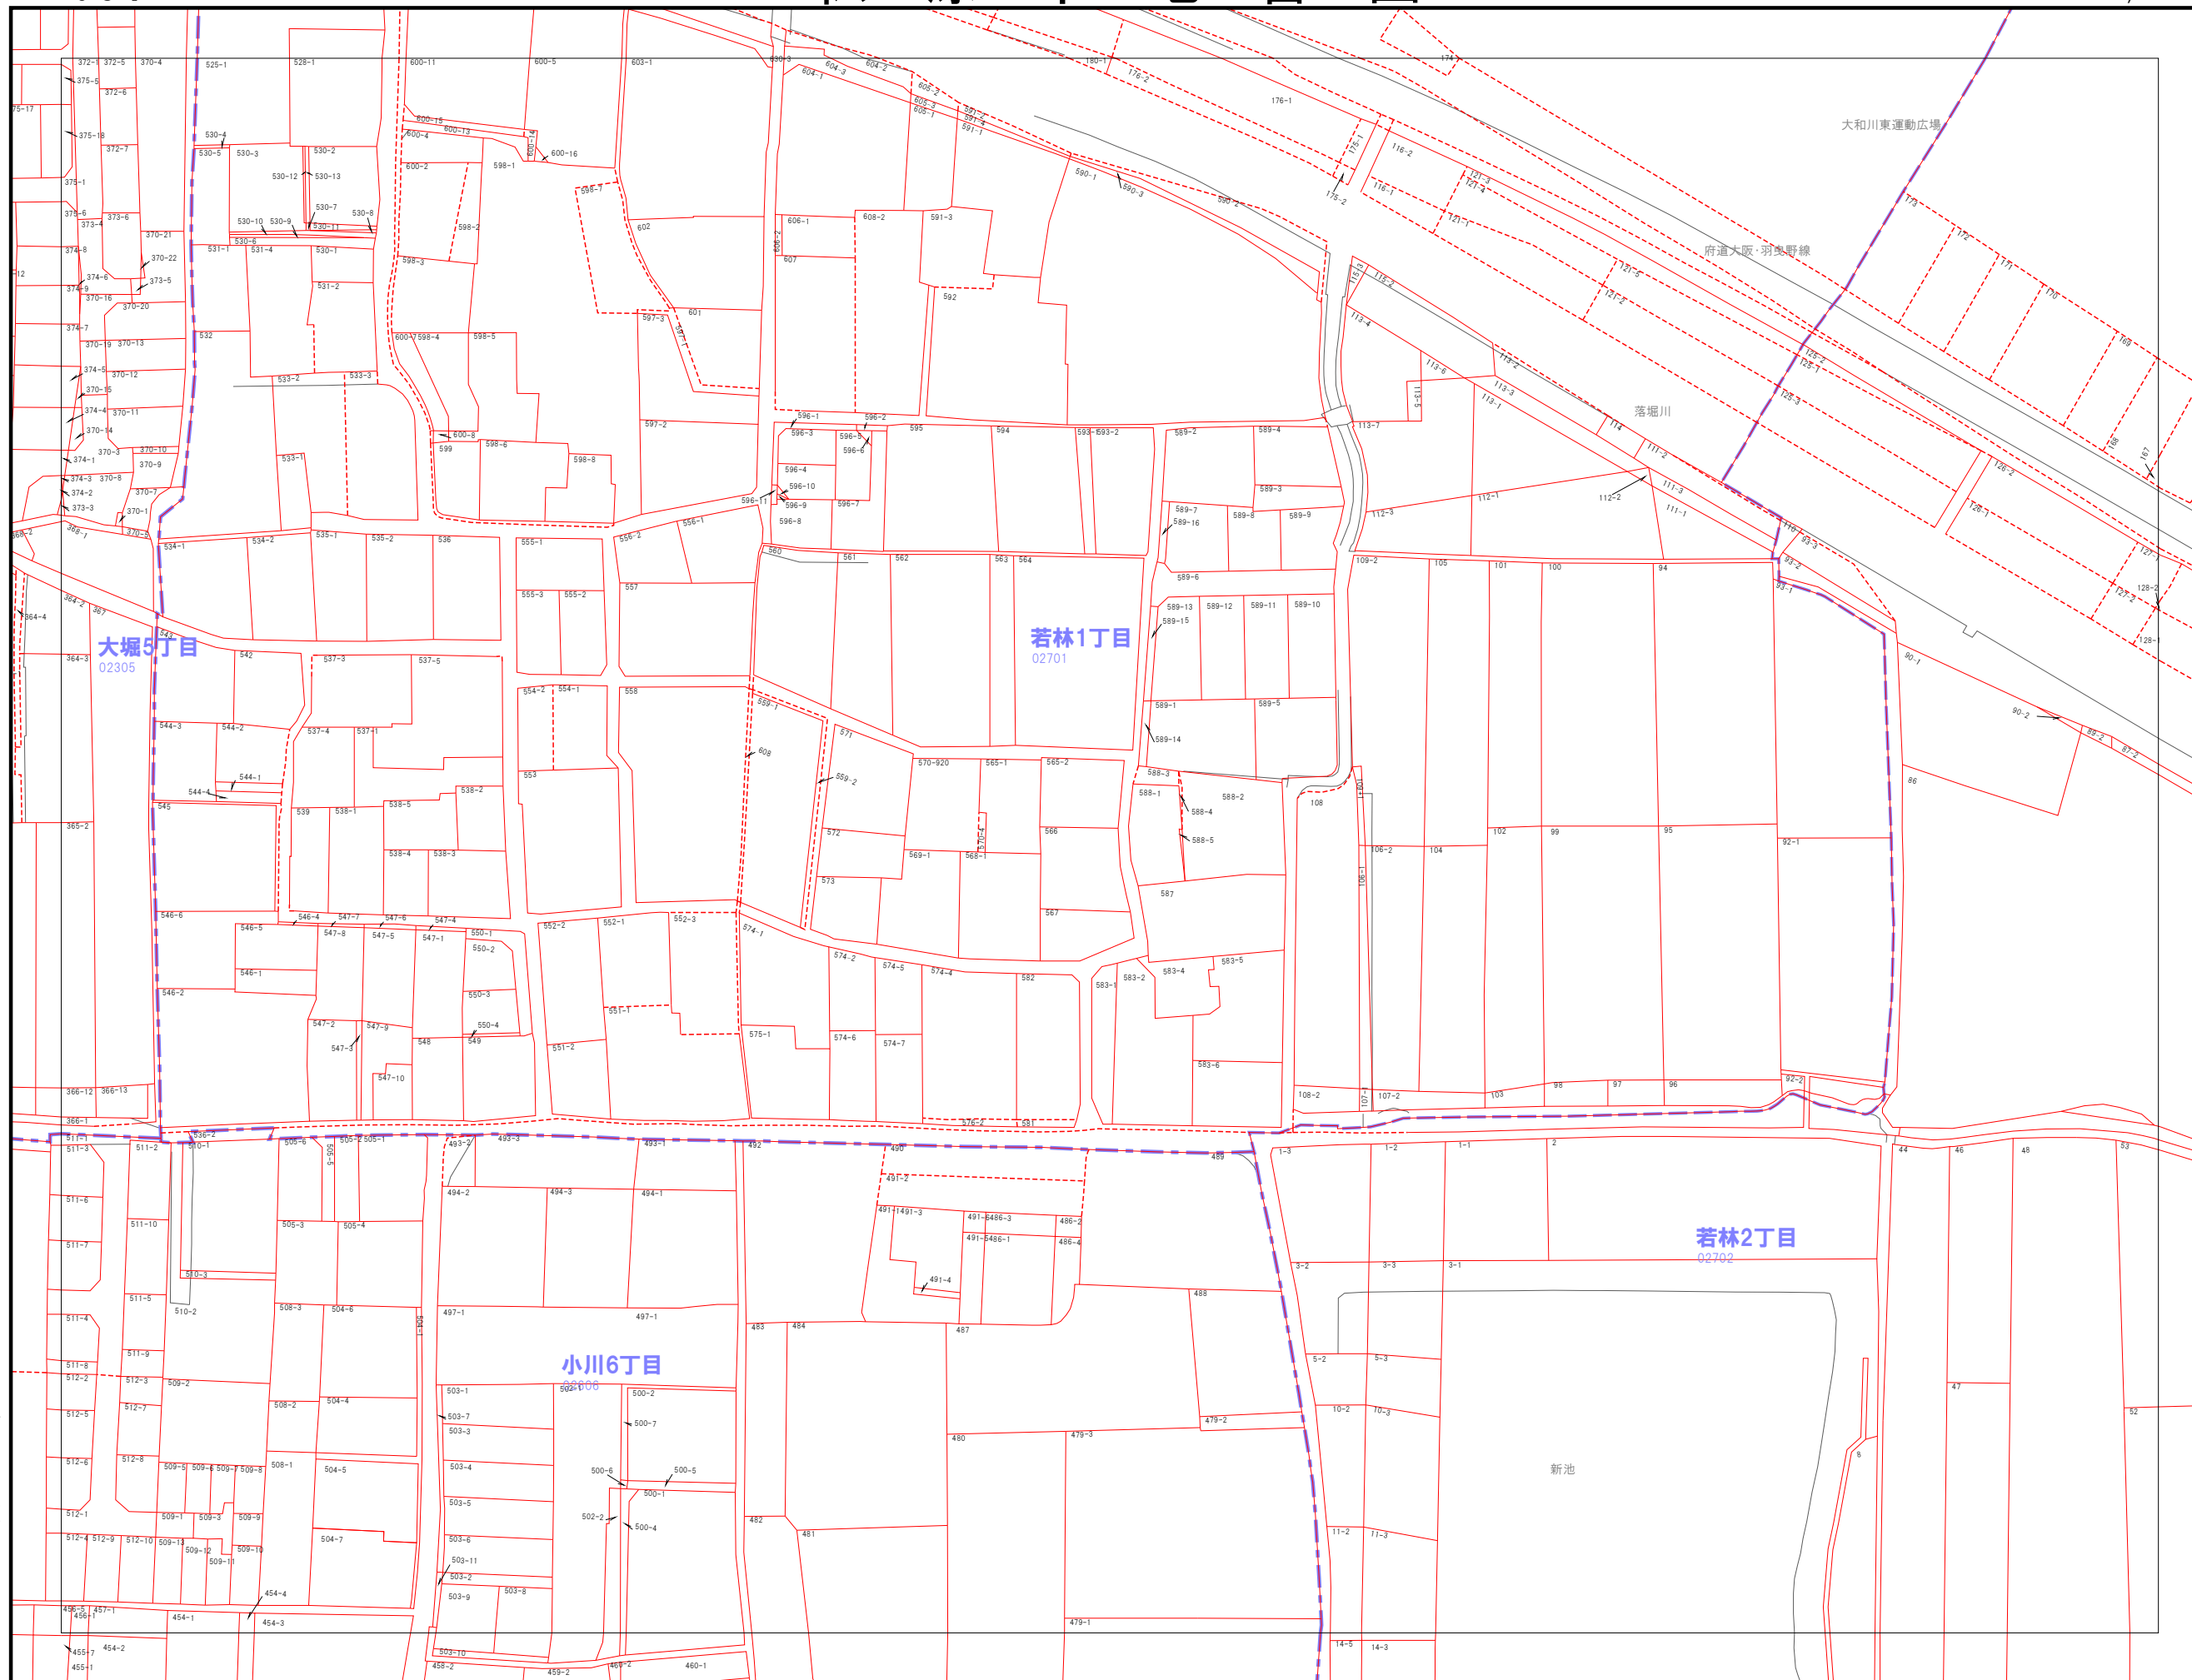

034	035	036
050	051	052
066	067	068

---	市界
---	大字界
- - -	小字界
—	地形
—	境界
---	想定境界
999-9	地番

株式会社パスコ調製