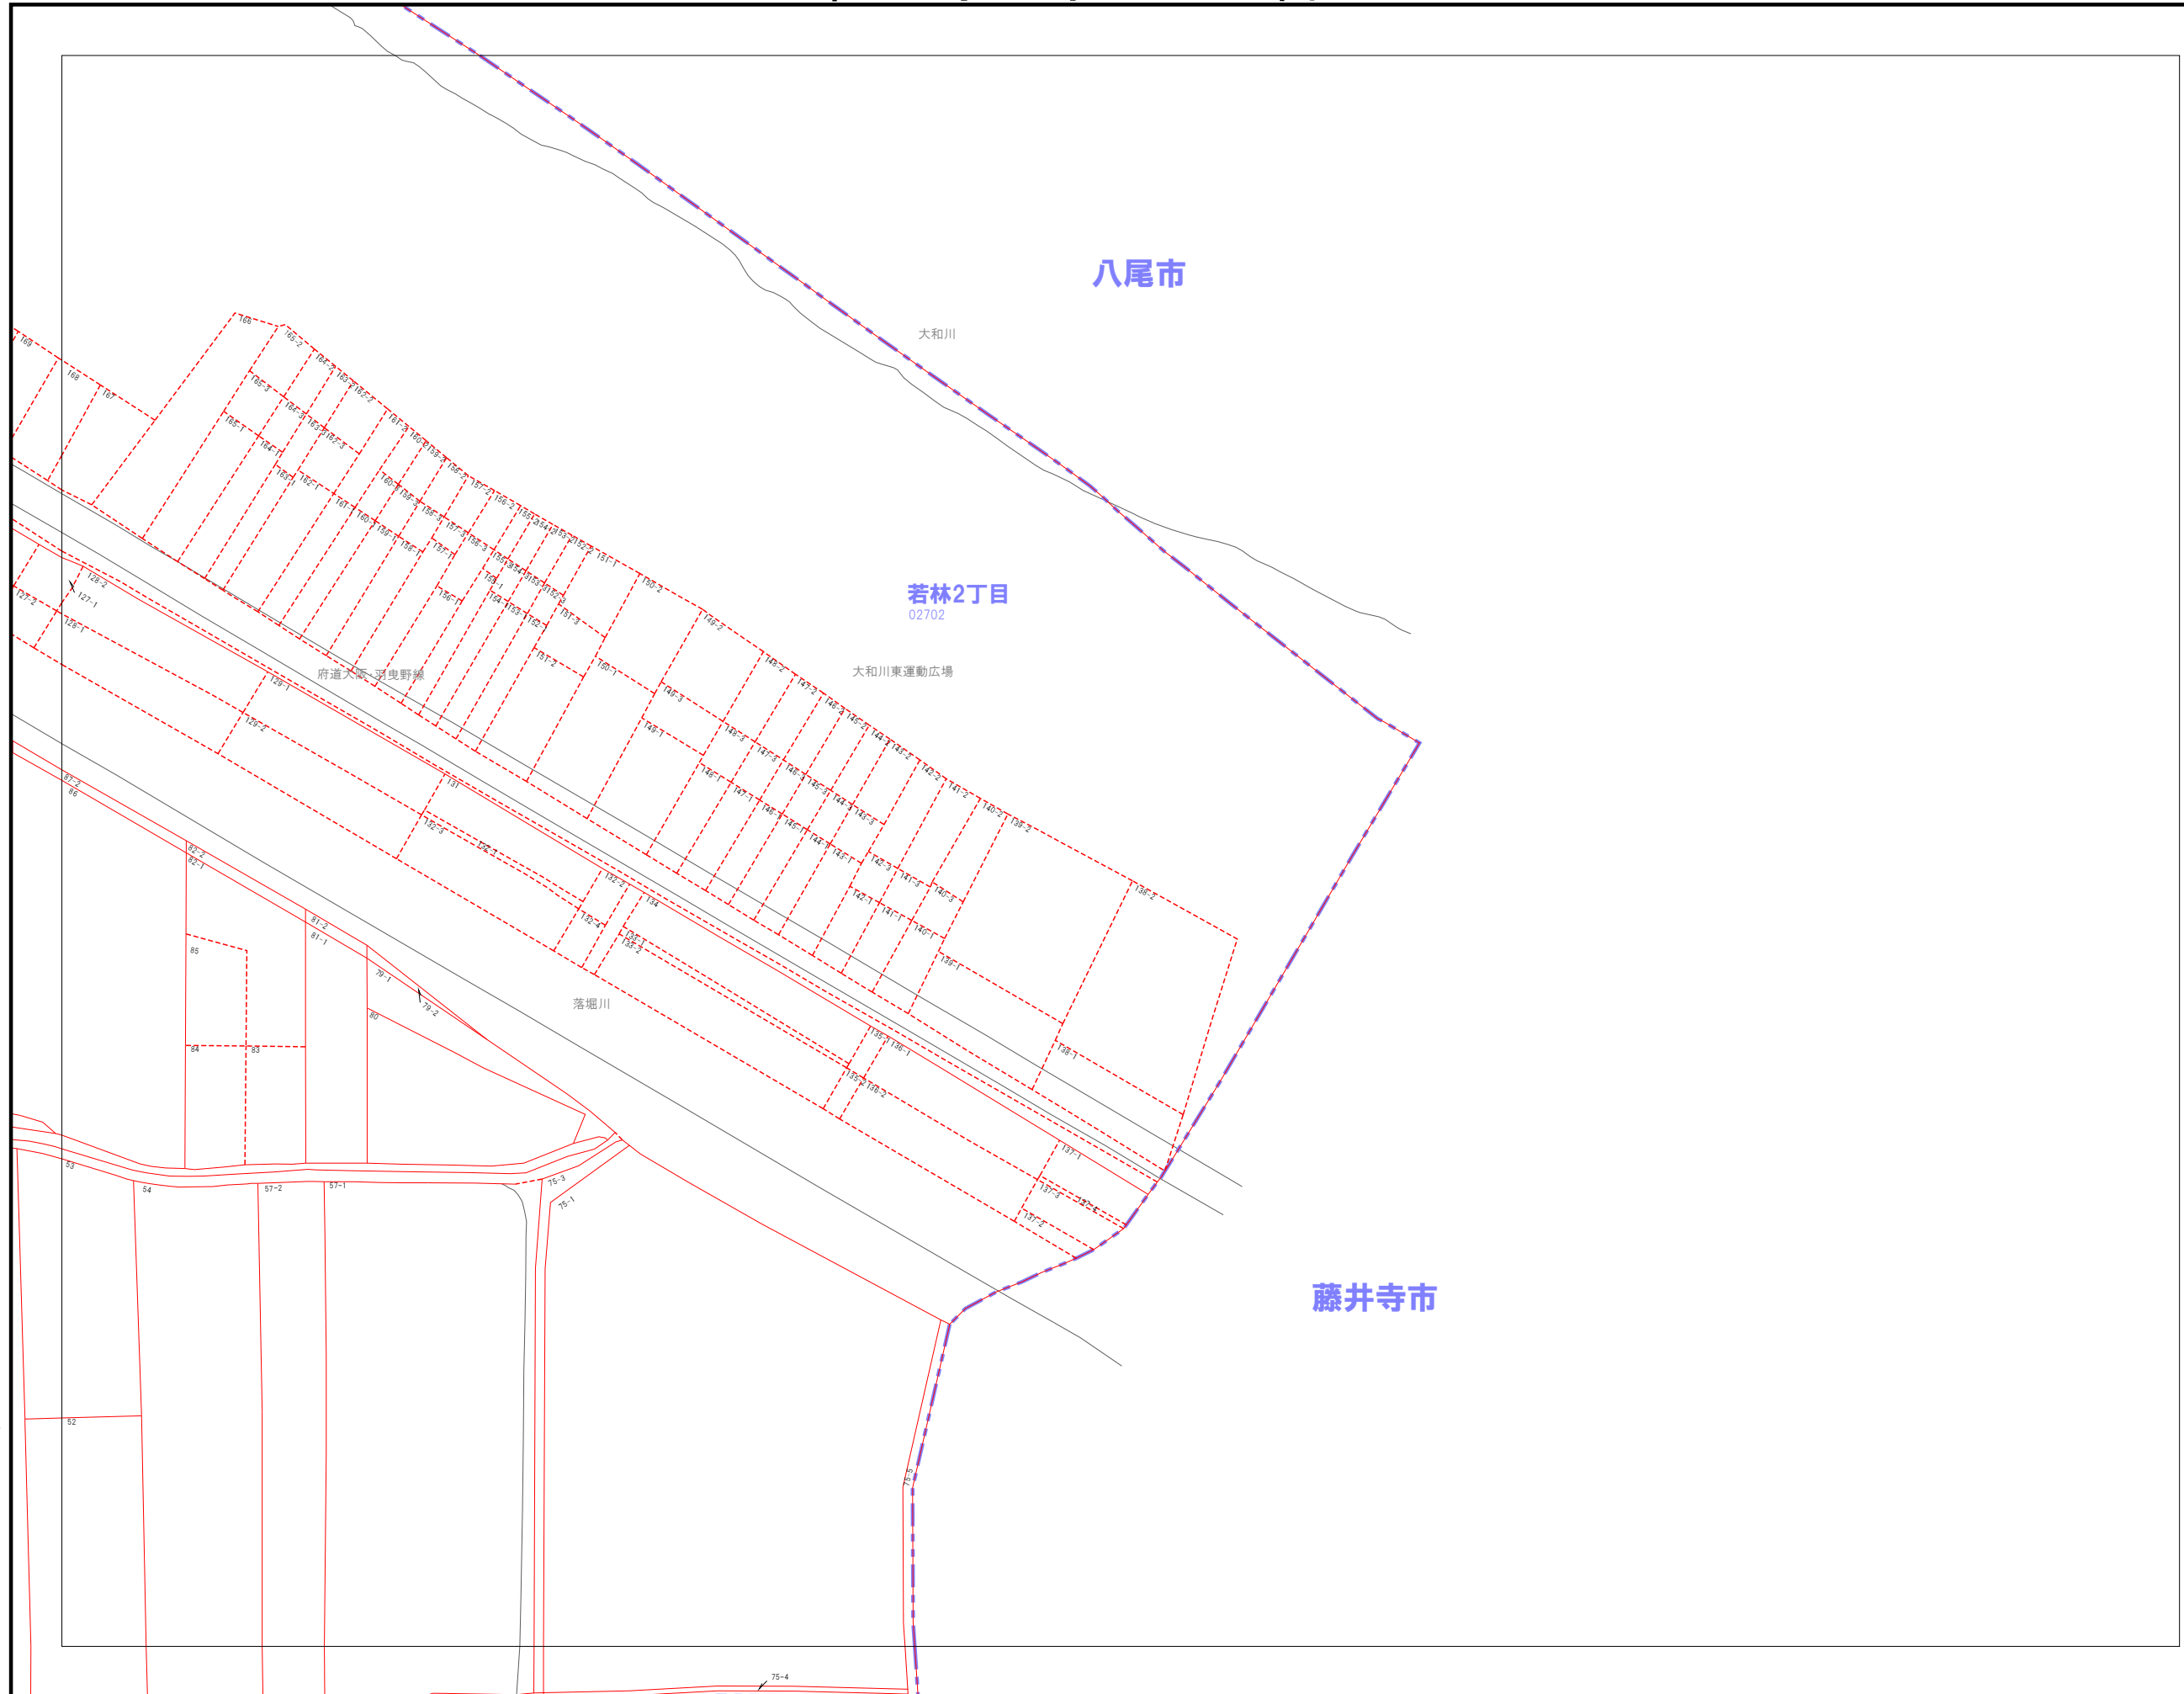

035	036	
051	052	
067	068	

	市界
	大字界
	小字界
	地形
	筆界
	想定筆界
999-9	地番

株式会社パスコ調製

松原市