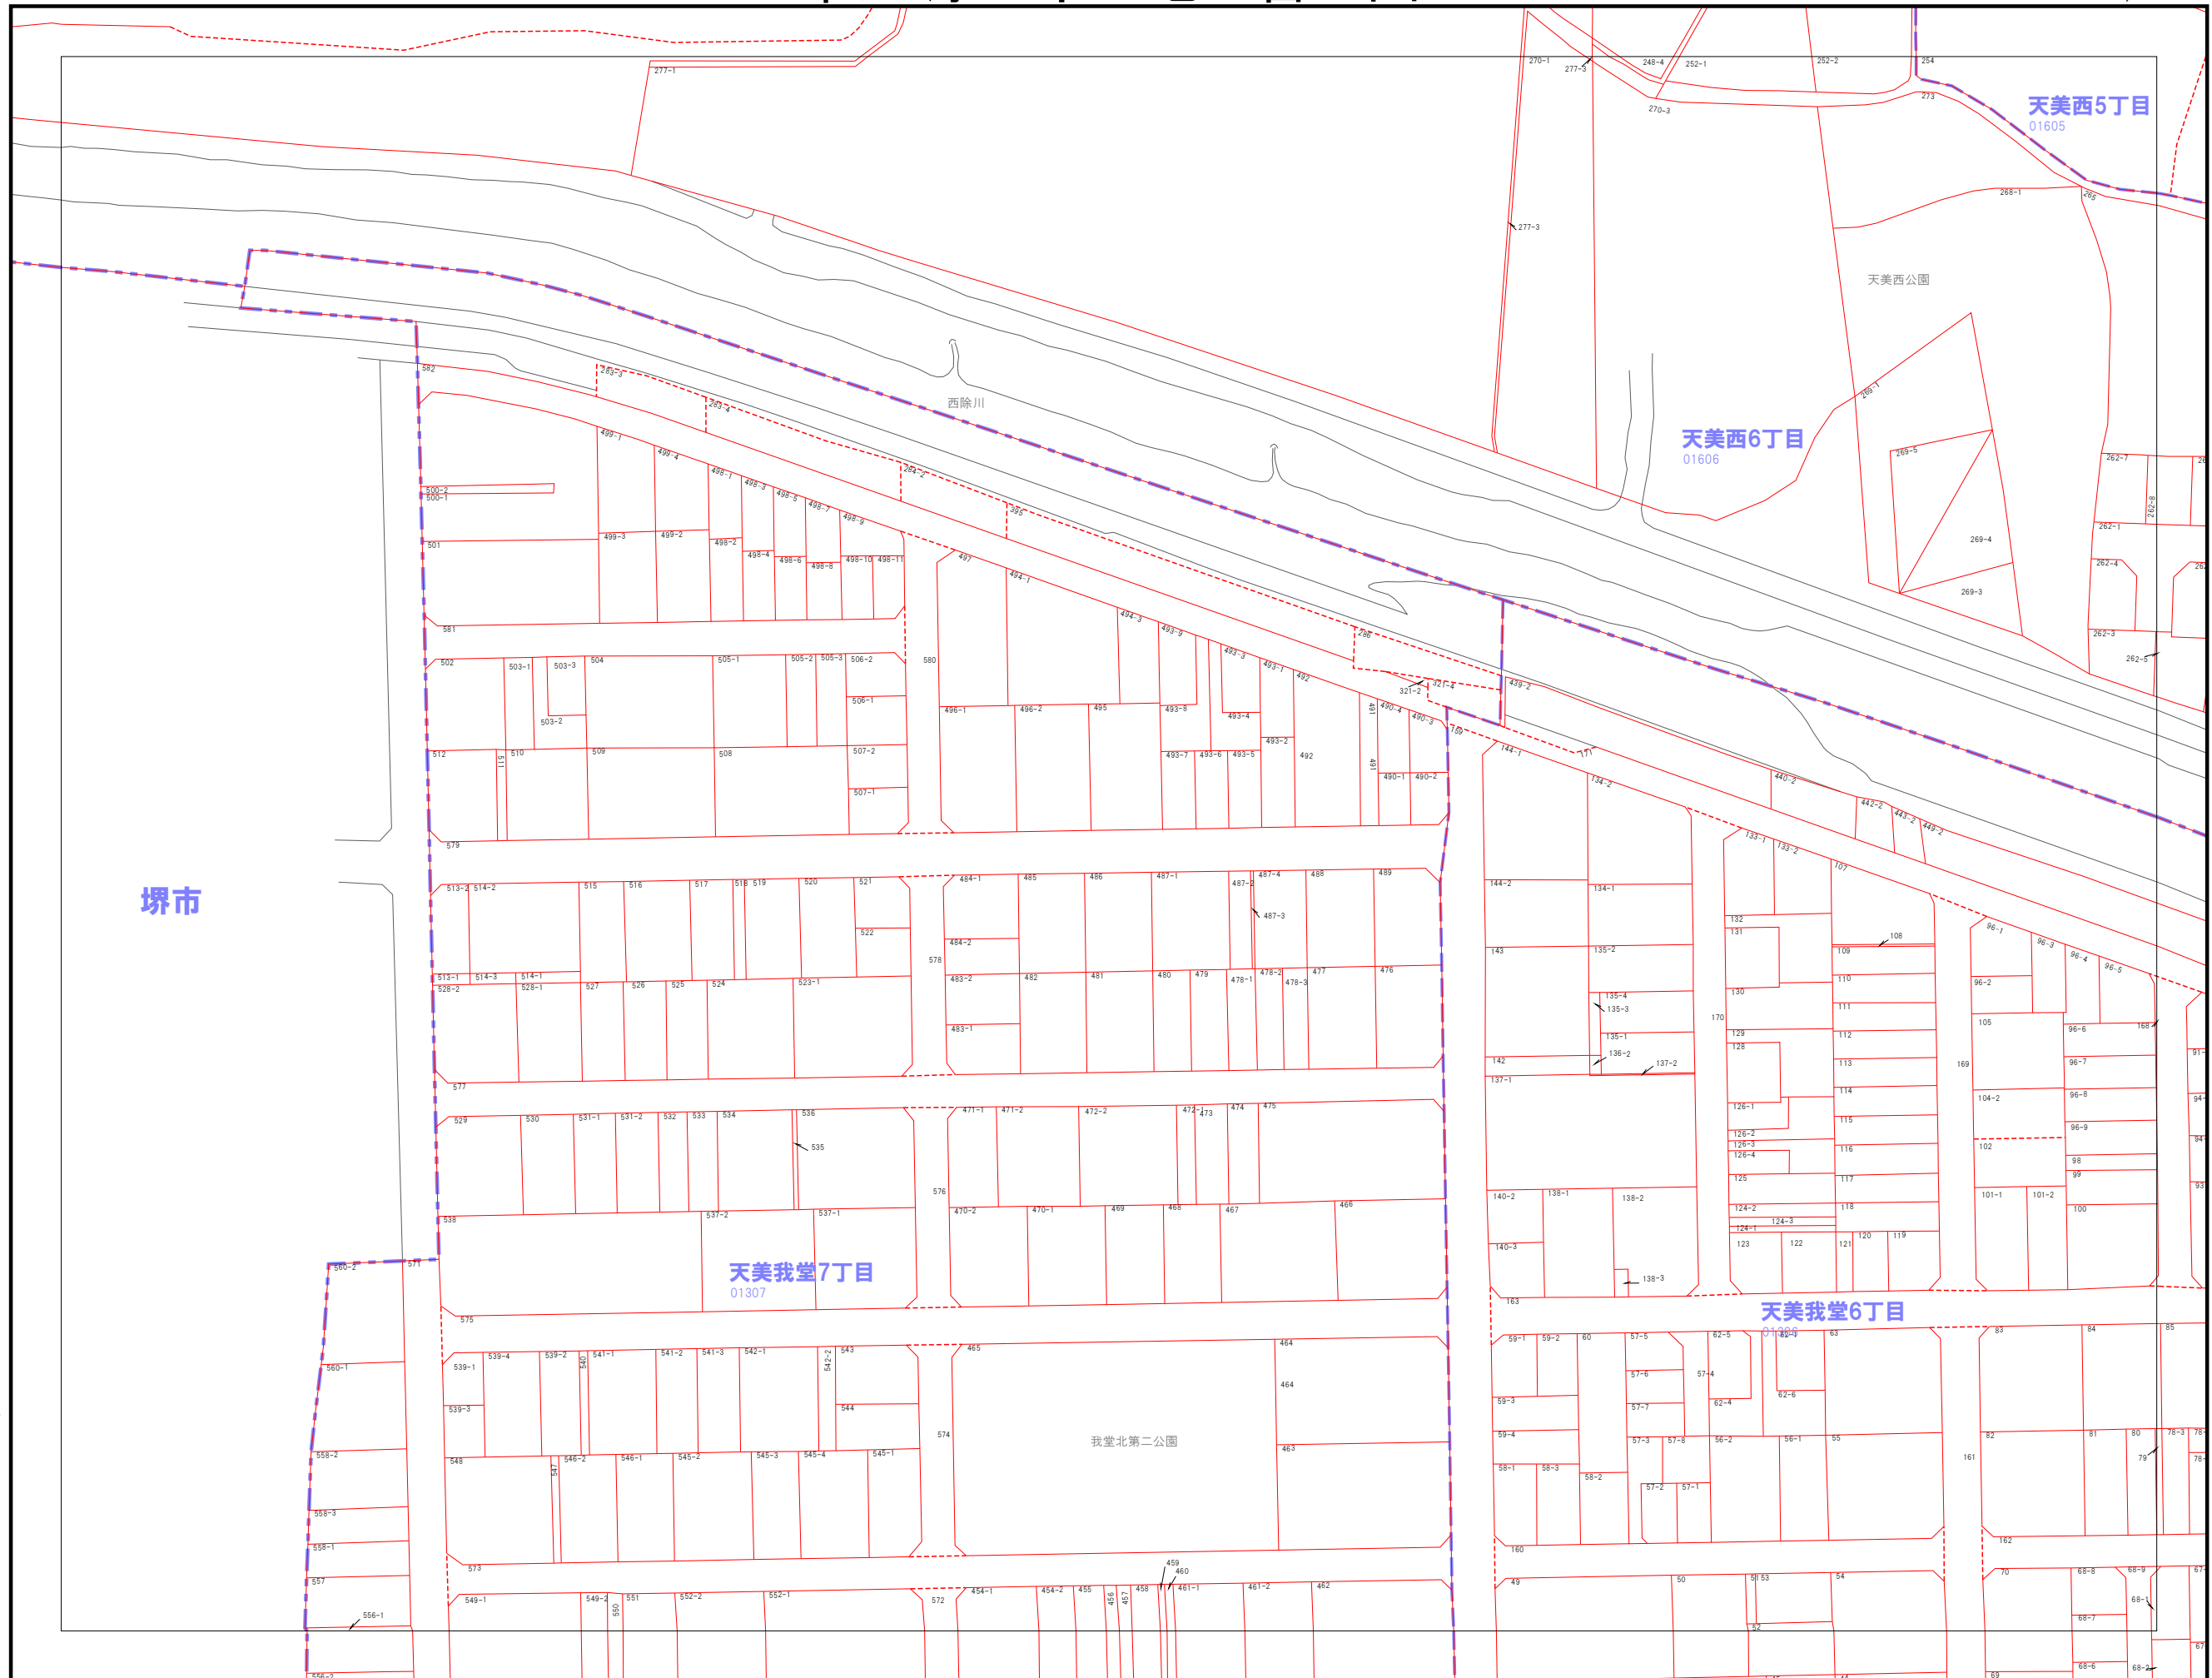

037	038	039
053	054	055
	069	070

---市界	市界
---大字界	大字界
---小字界	小字界
---地形	地形
---筆界	筆界
---想定筆界	想定筆界
999-9	地番

株式会社パスコ調製

松原市