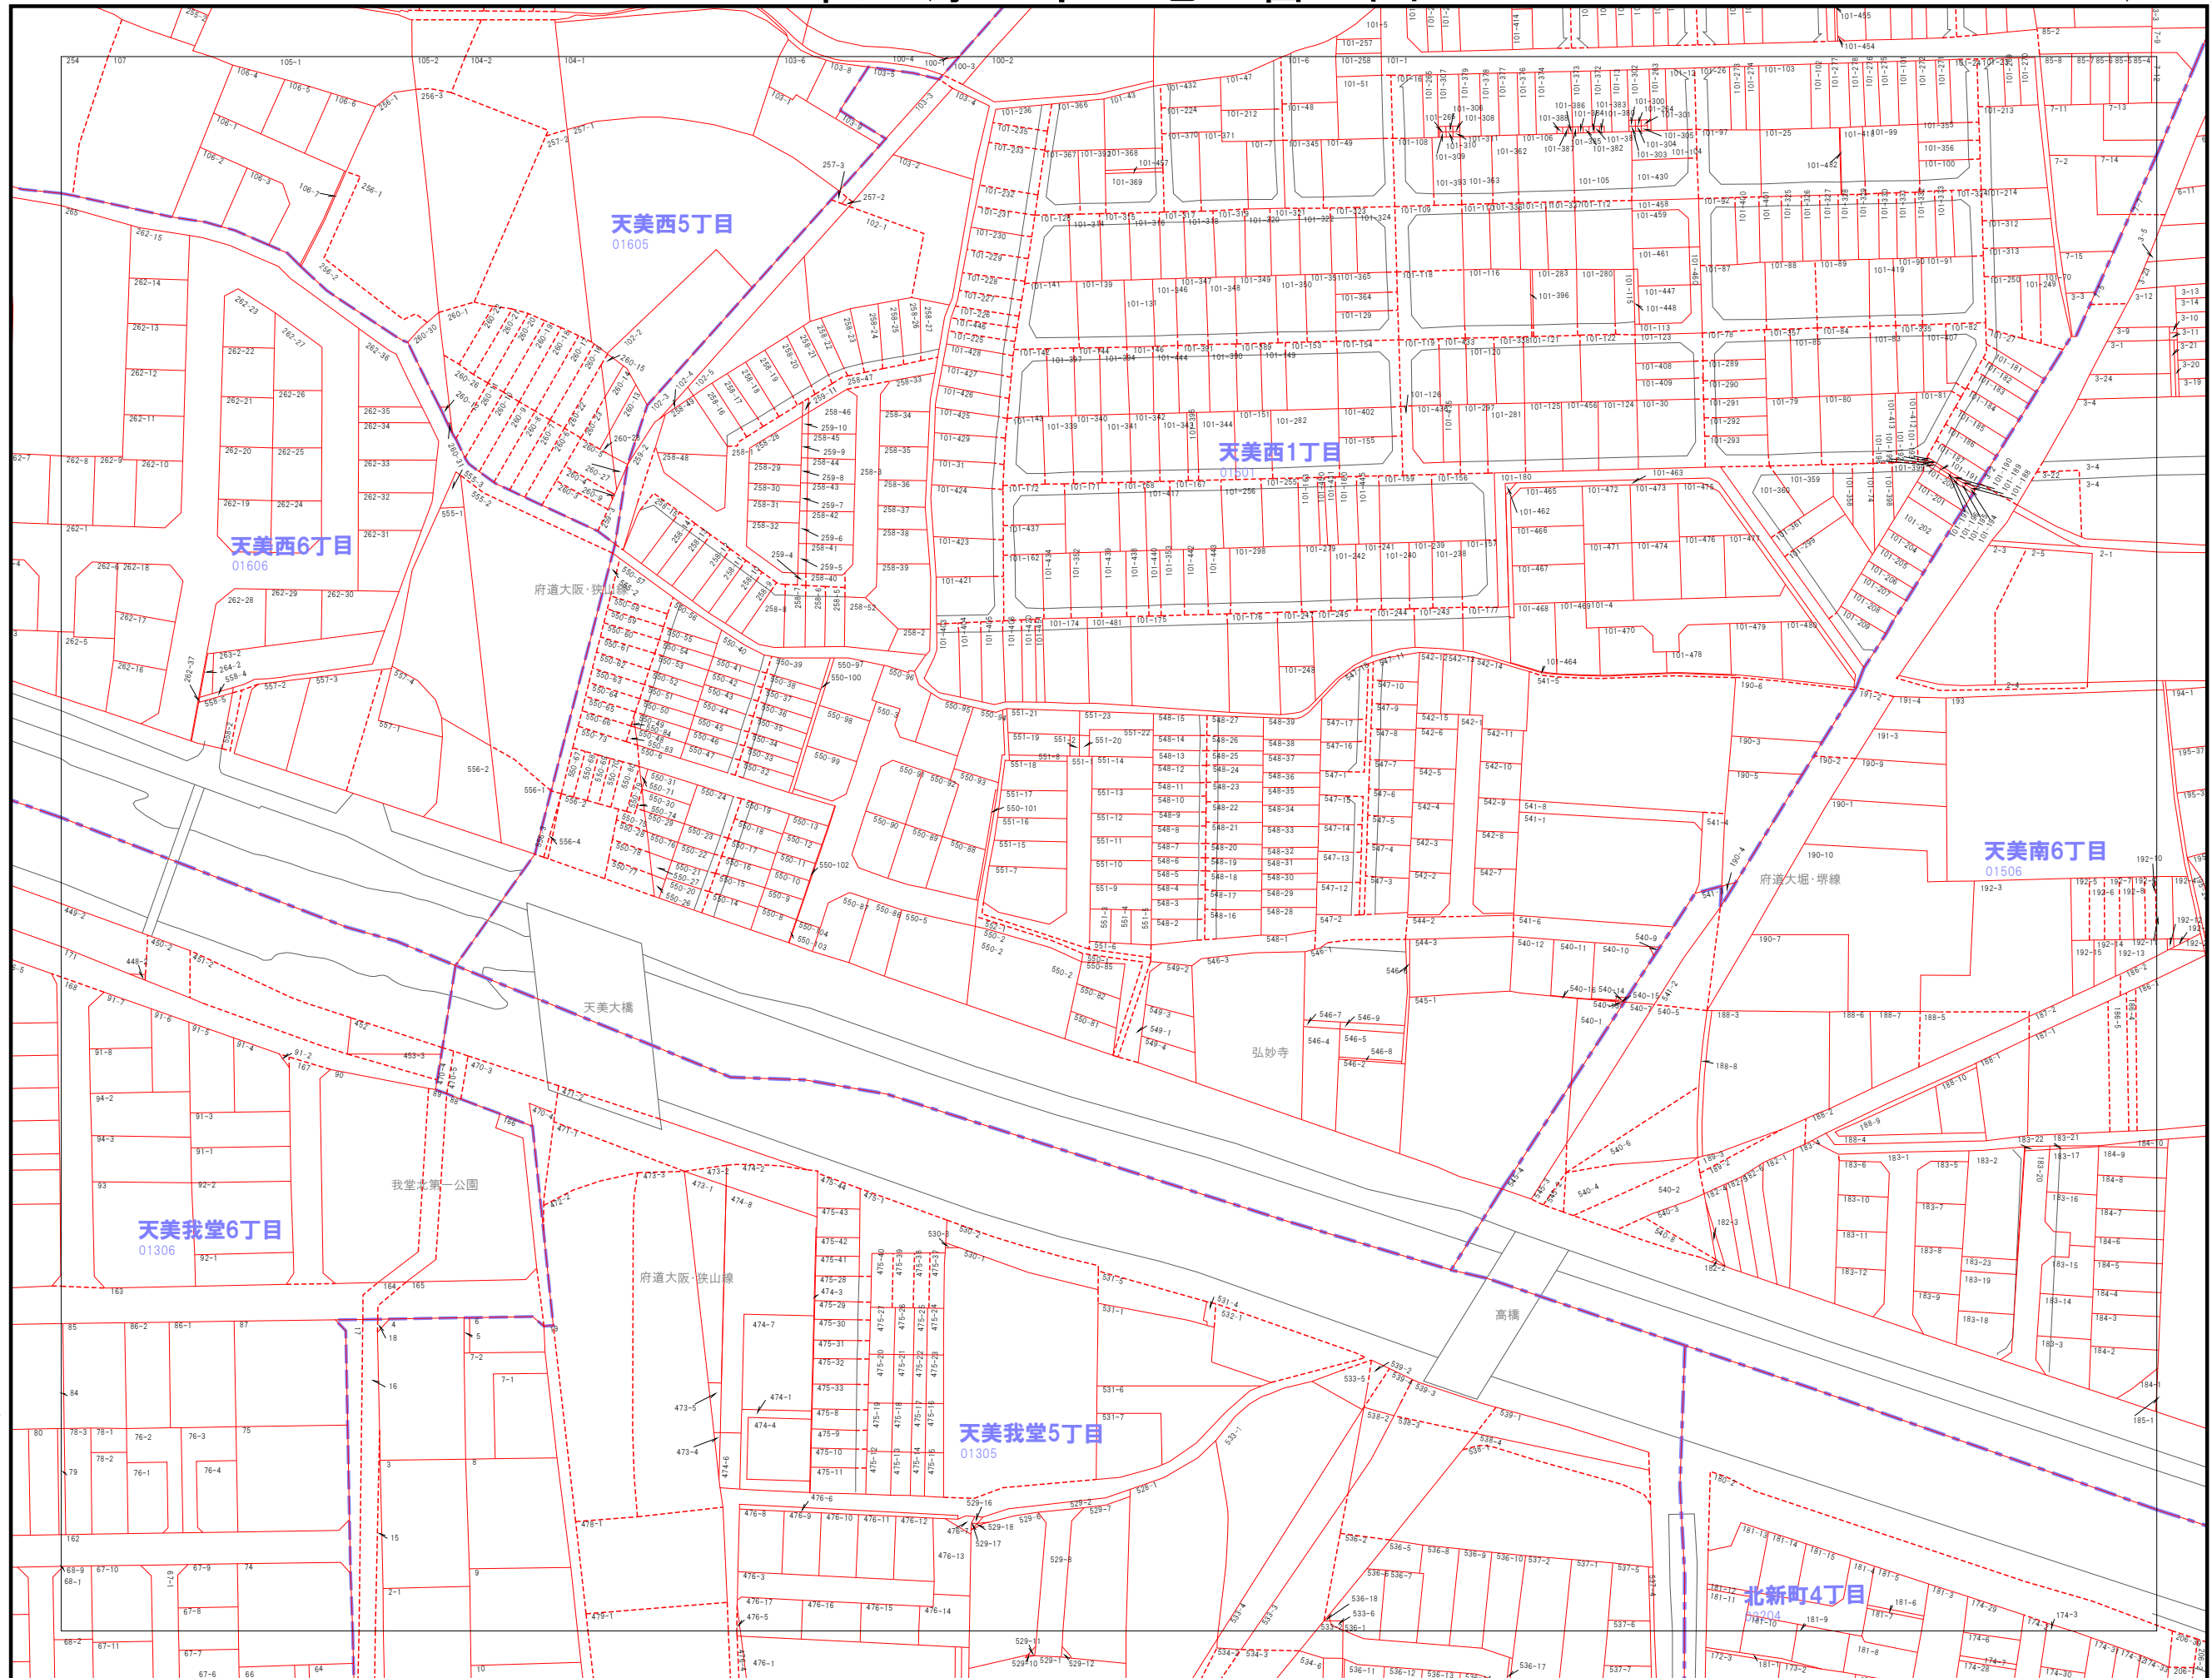

038	039	040
054	055	056
069	070	071

	市界
	大字界
	小字界
	地形
	境界
	想定境界
999-9	地番

株式会社パソコ調製

松原市