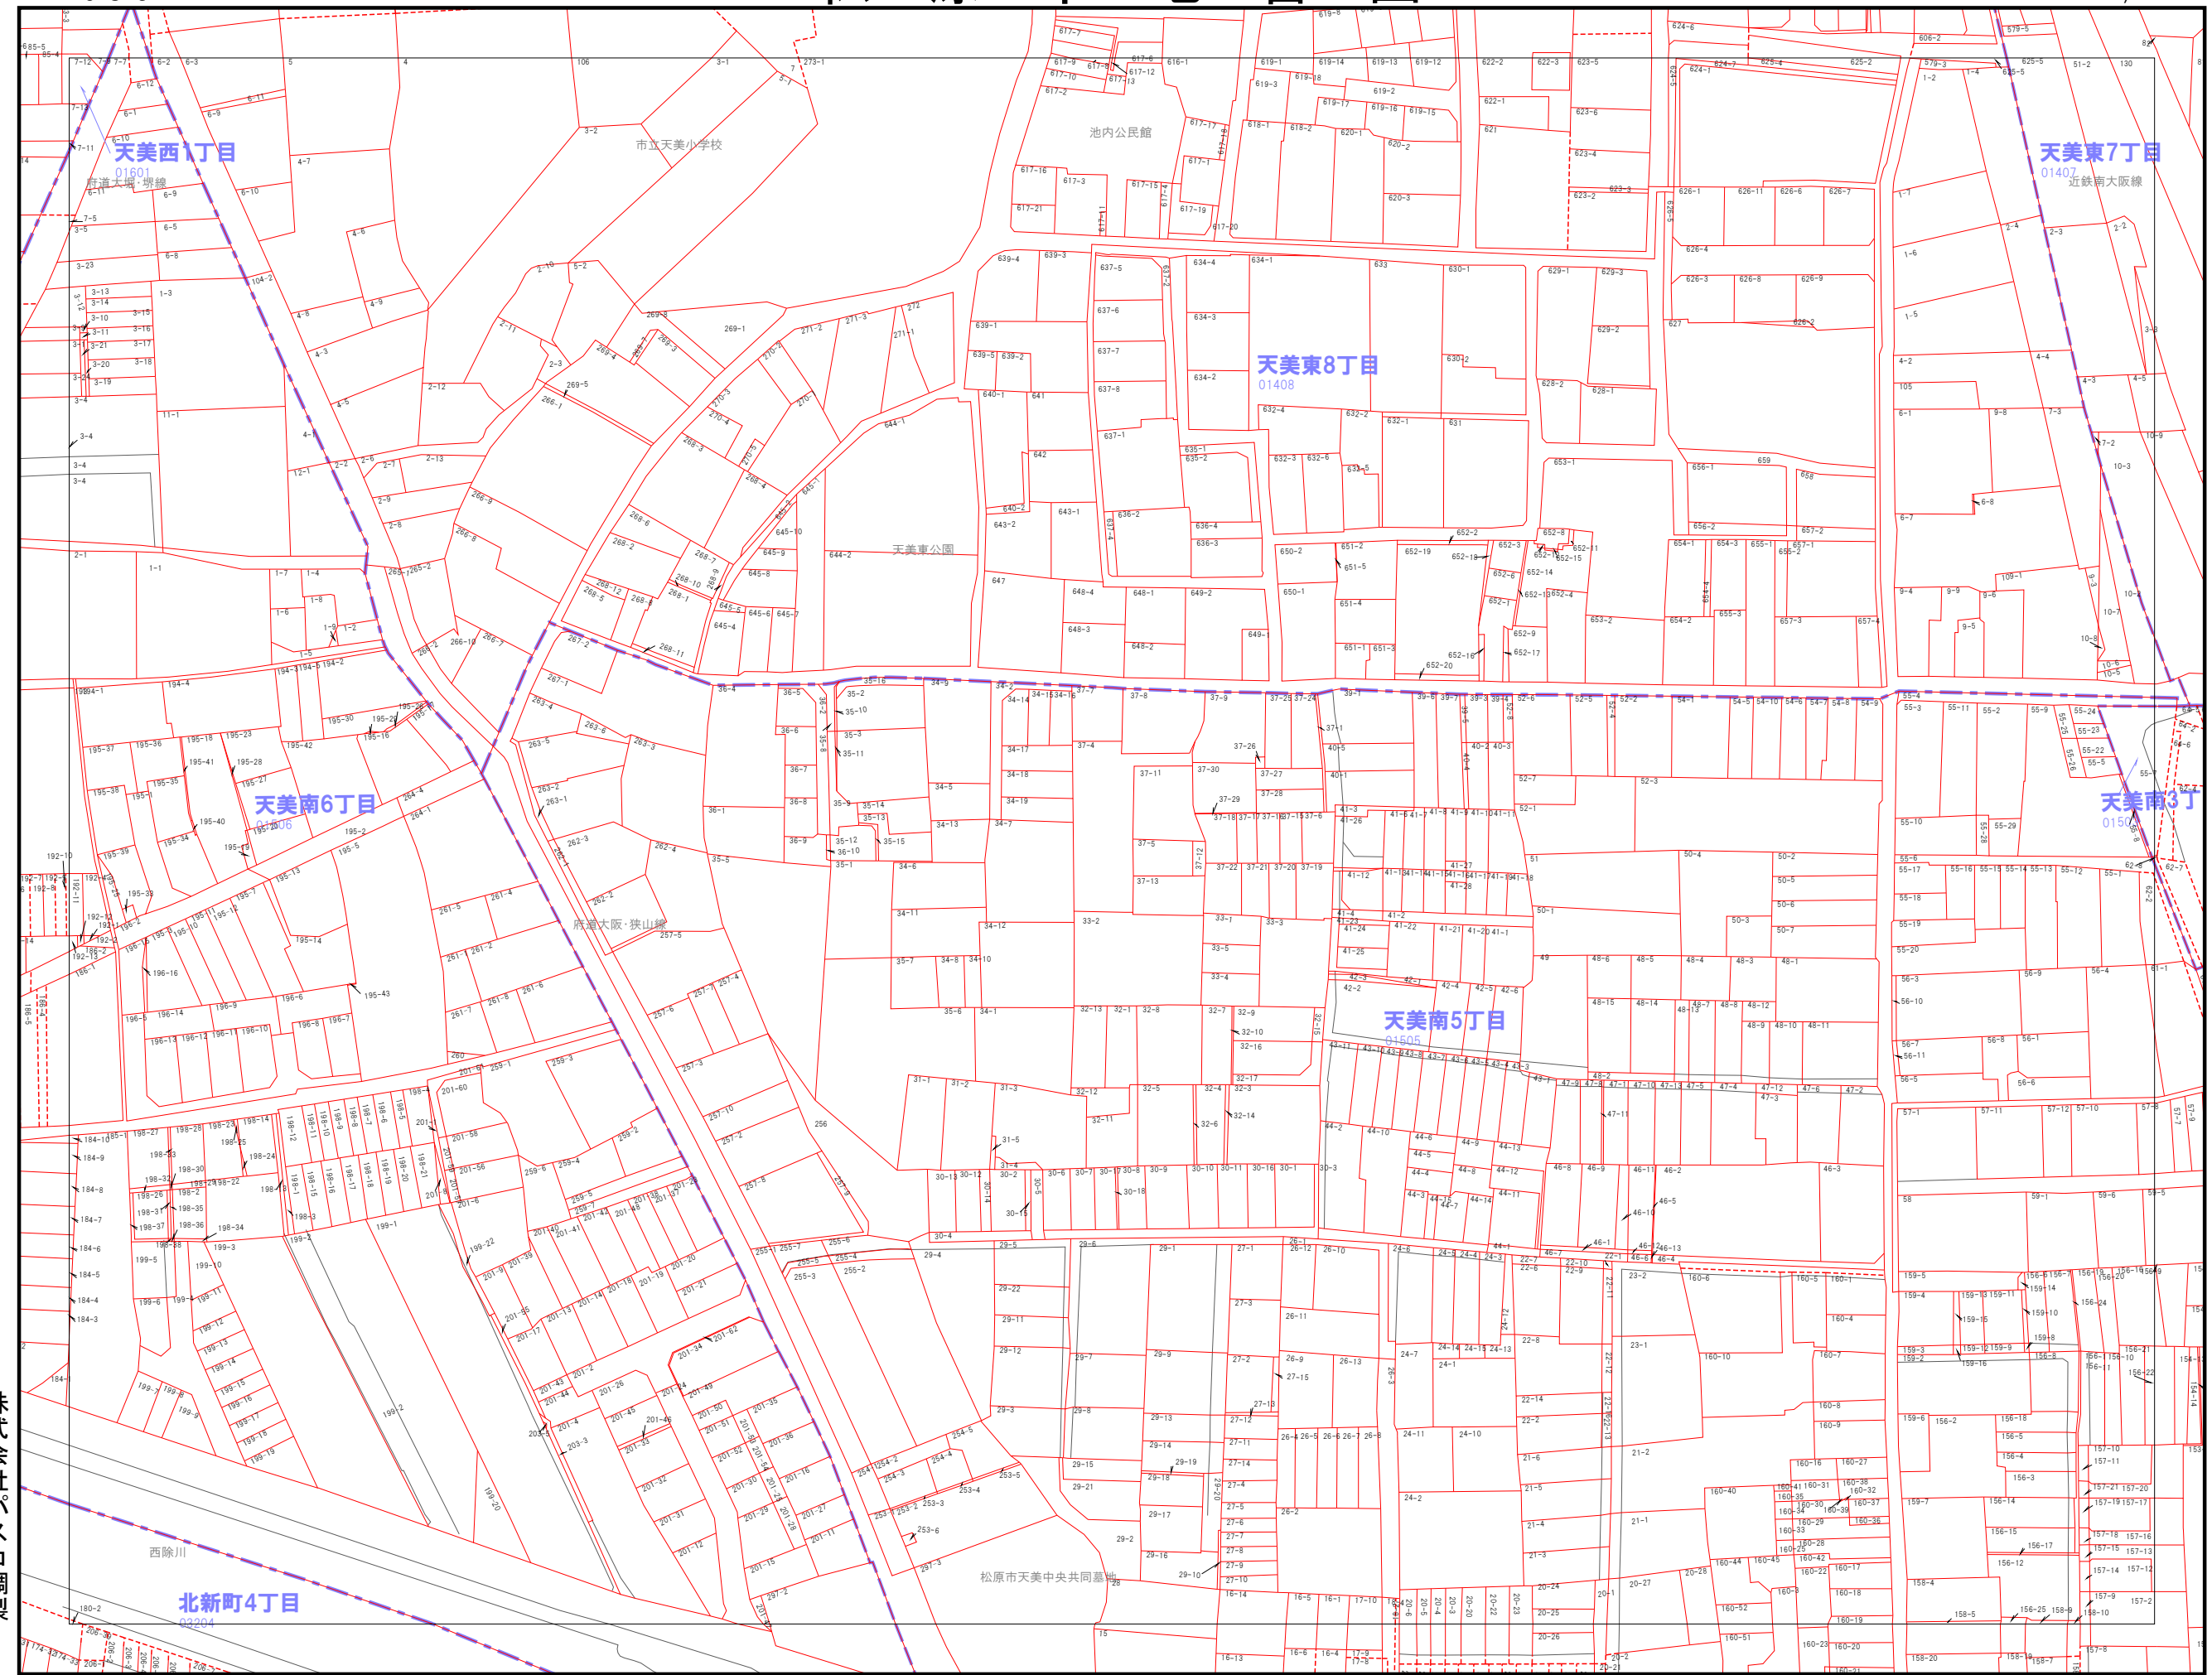

039	040	041
055	056	057
070	071	072

---	市界
---	大字界
---	小字界
---	地形
---	境界
---	想定境界
999-9	地番

株式会社パソコ調製

松原市