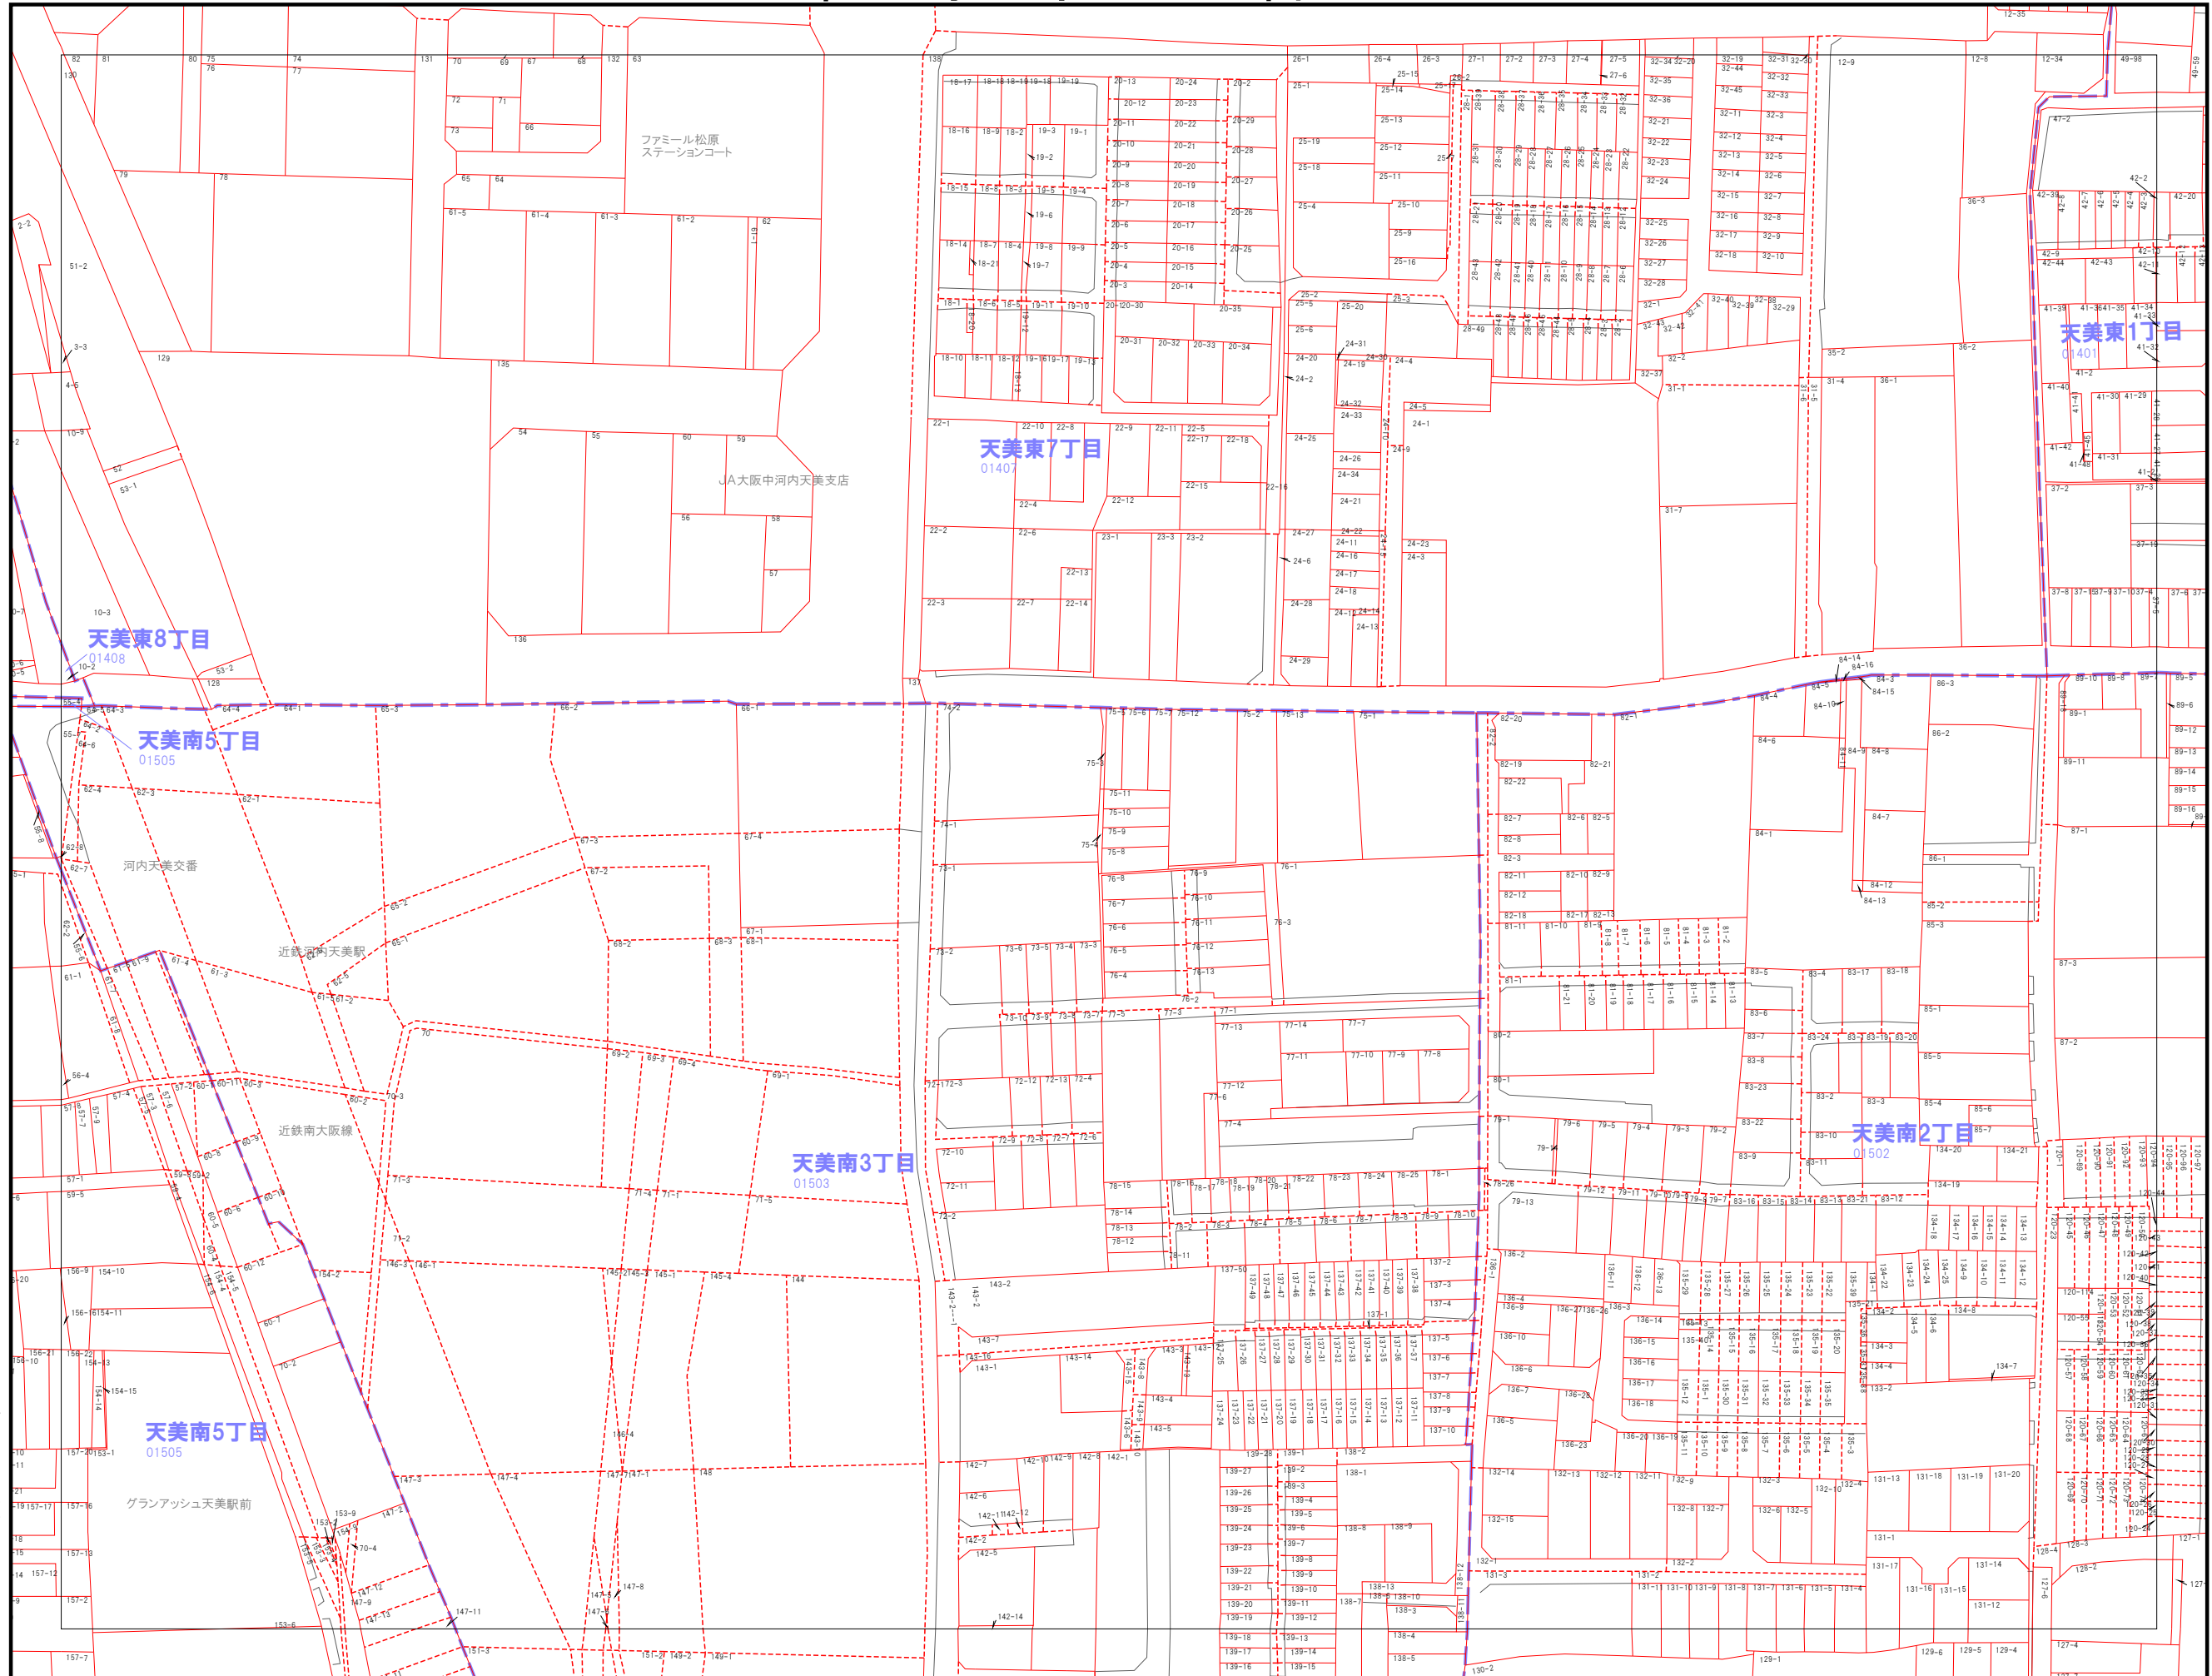

040	041	042
056	057	058
071	072	073

---	市界
---	大字界
- - -	小字界
—	地形
—	境界
---	想定境界
999-9	地番

株式会社パソコ調製

松原市