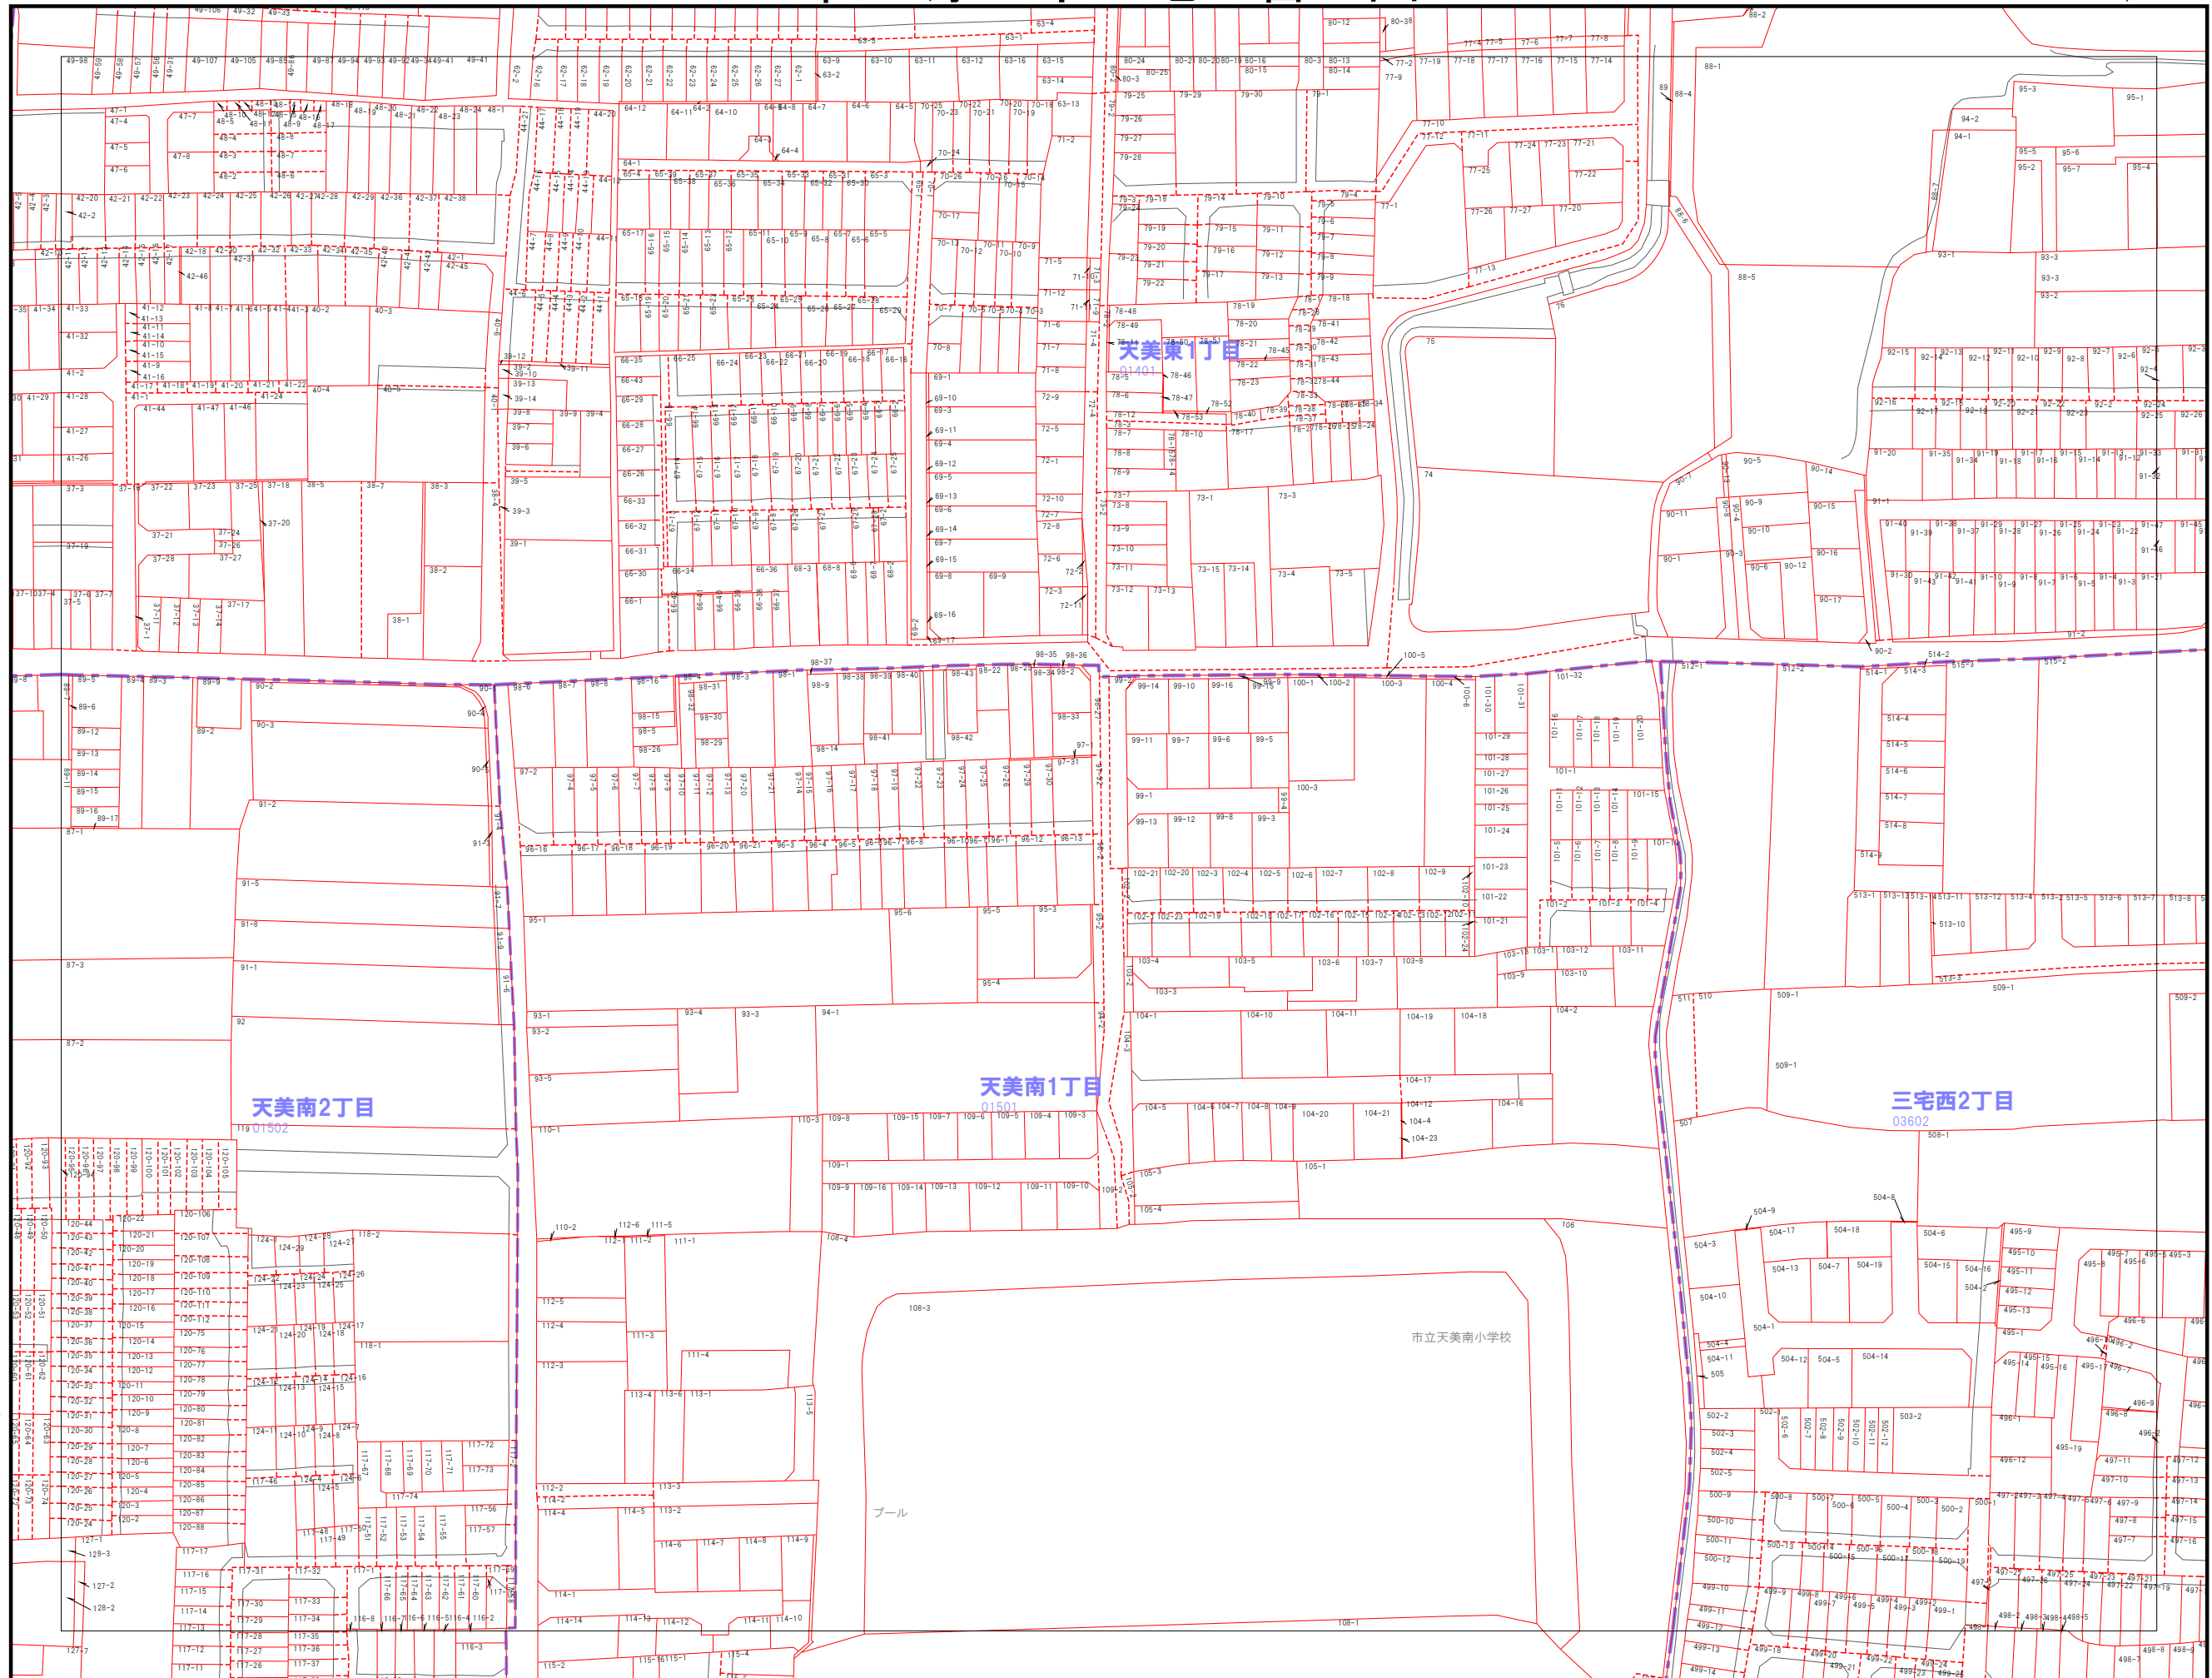

041	042	043
057	058	059
072	073	074

---	市界
---	大字界
- - -	小字界
—	地形
—	境界
---	想定境界
999-9	地番

株式会社パノス調製

松原市