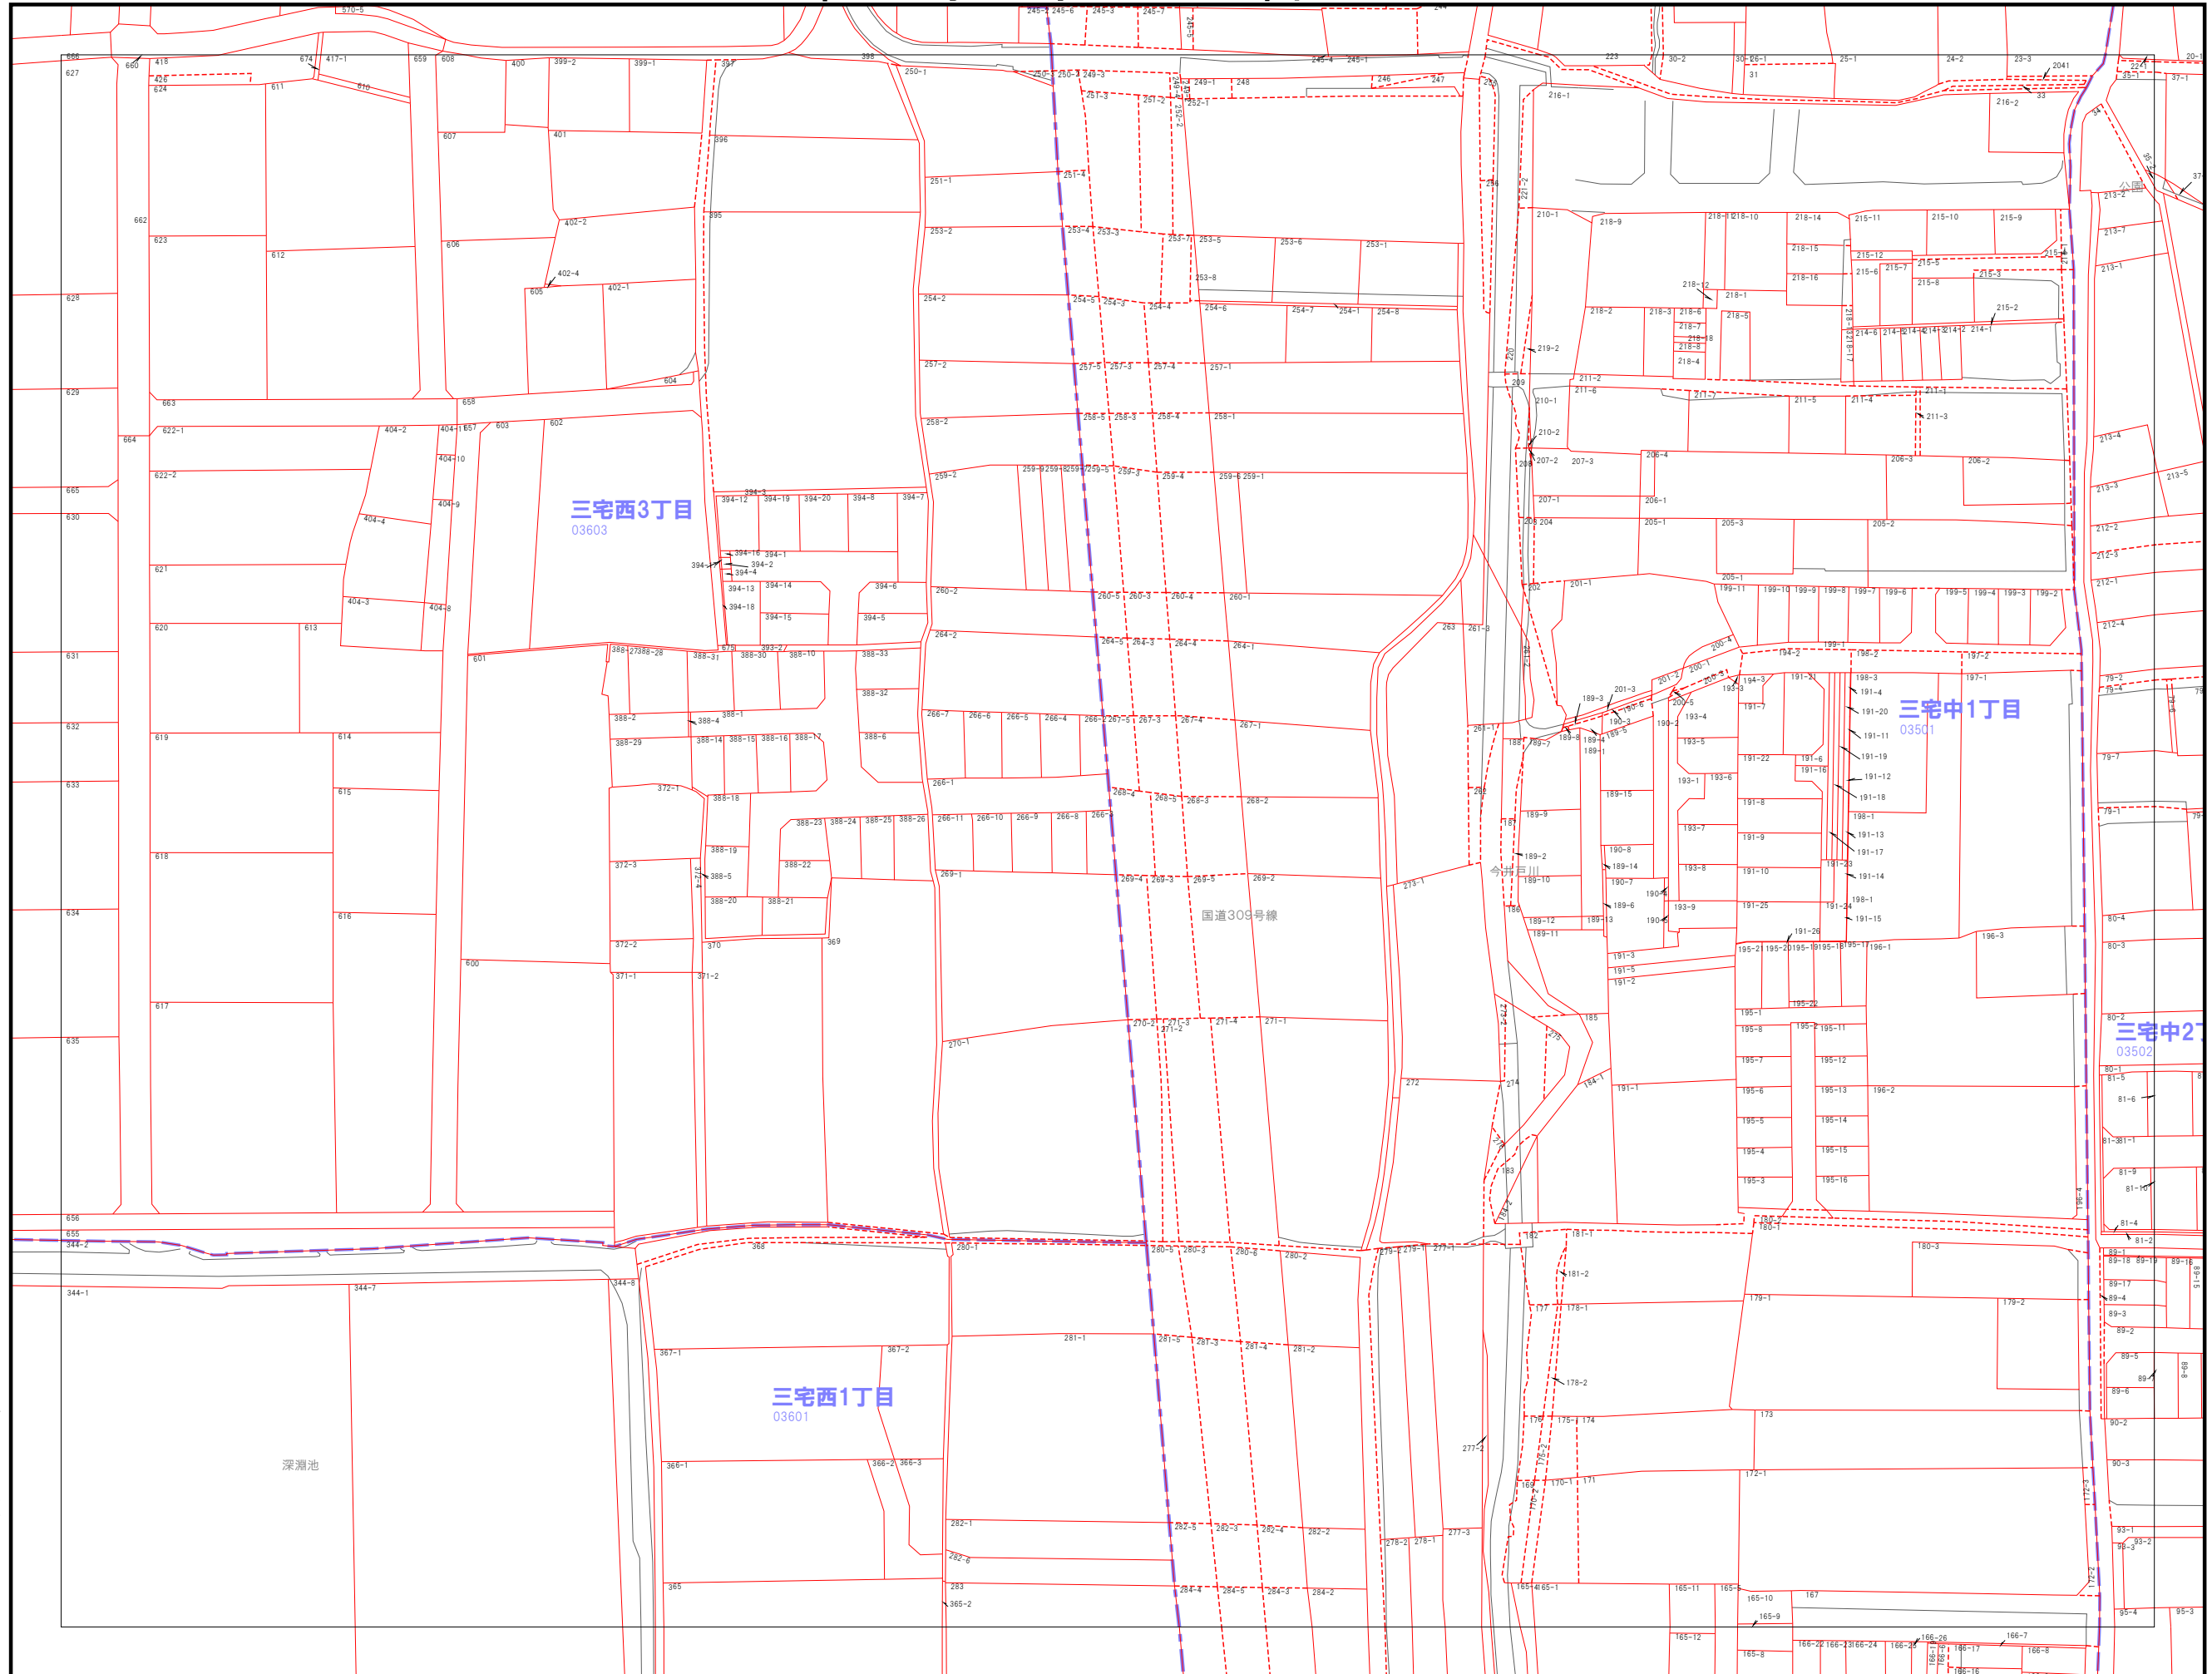

043	044	045
059	060	061
074	075	076

---市界
---大字界
---小字界
---地形
---筆界
---想定筆界
999-9 地番

株式会社パスコ調製

松原市