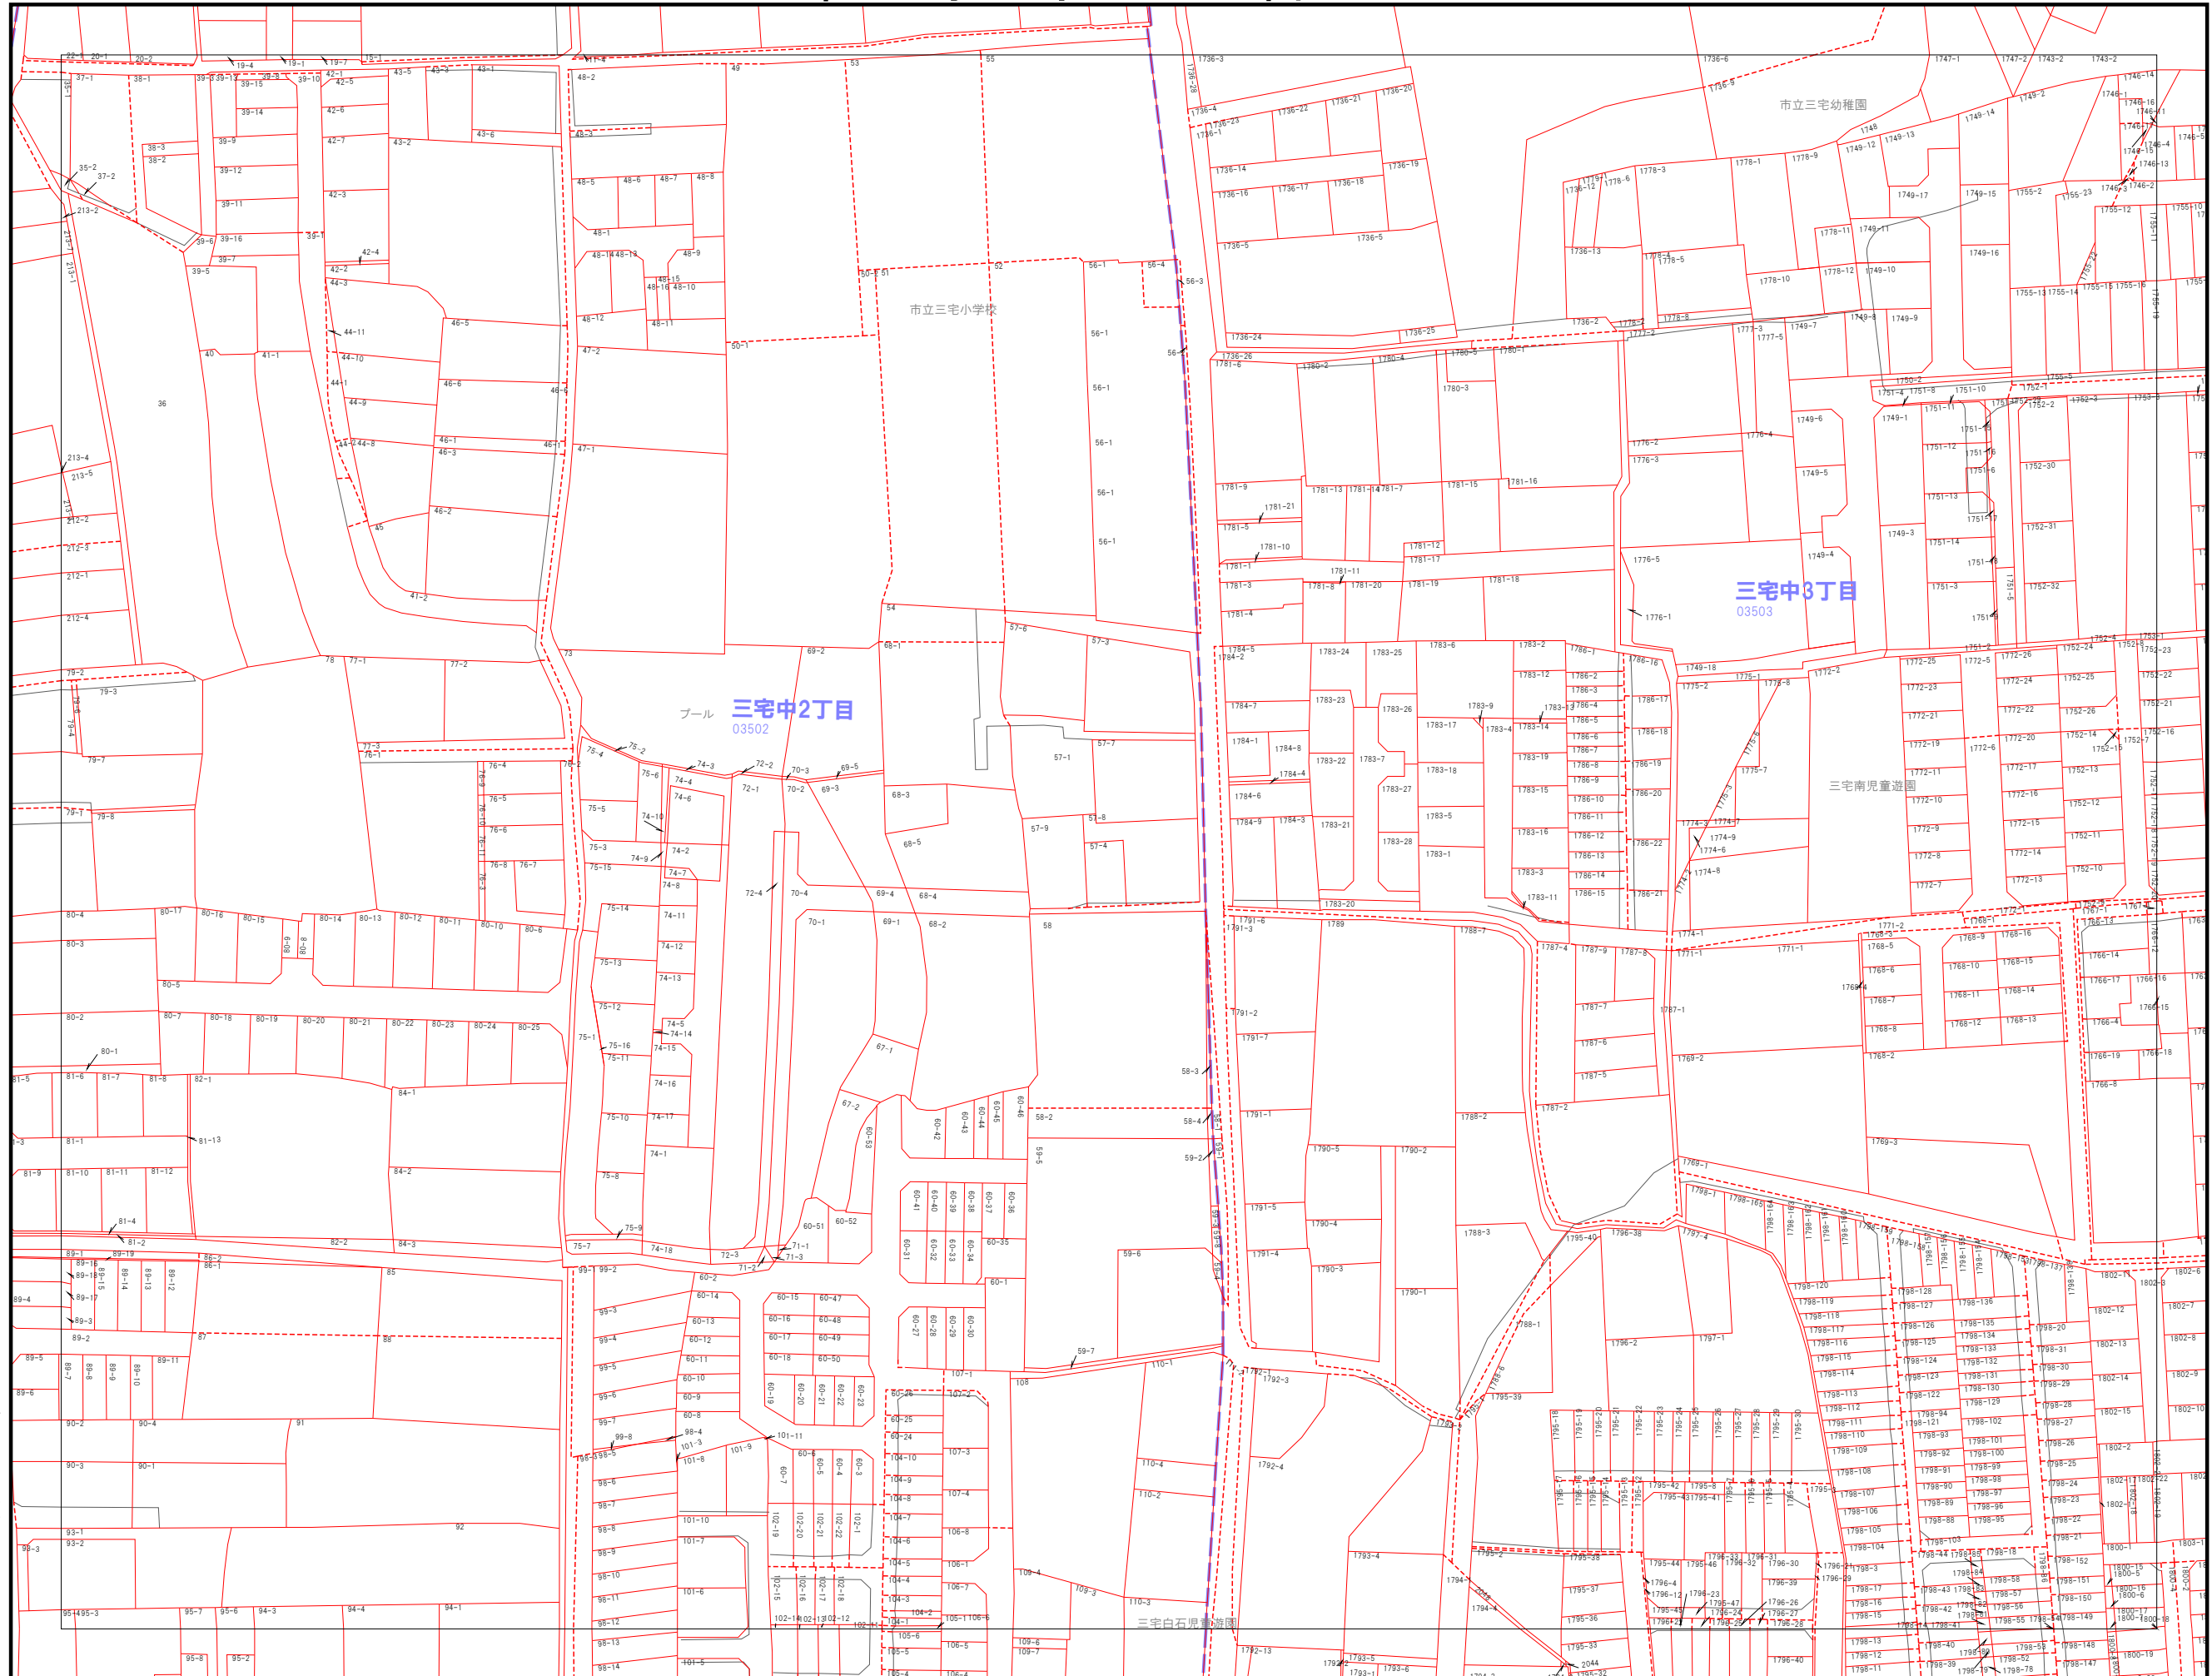

044	045	046
060	061	062
075	076	077

---	市界
---	大字界
- - -	小字界
—	地形
—	筆界
---	想定筆界
999-9	地番

株式会社パスコ調製

松原市