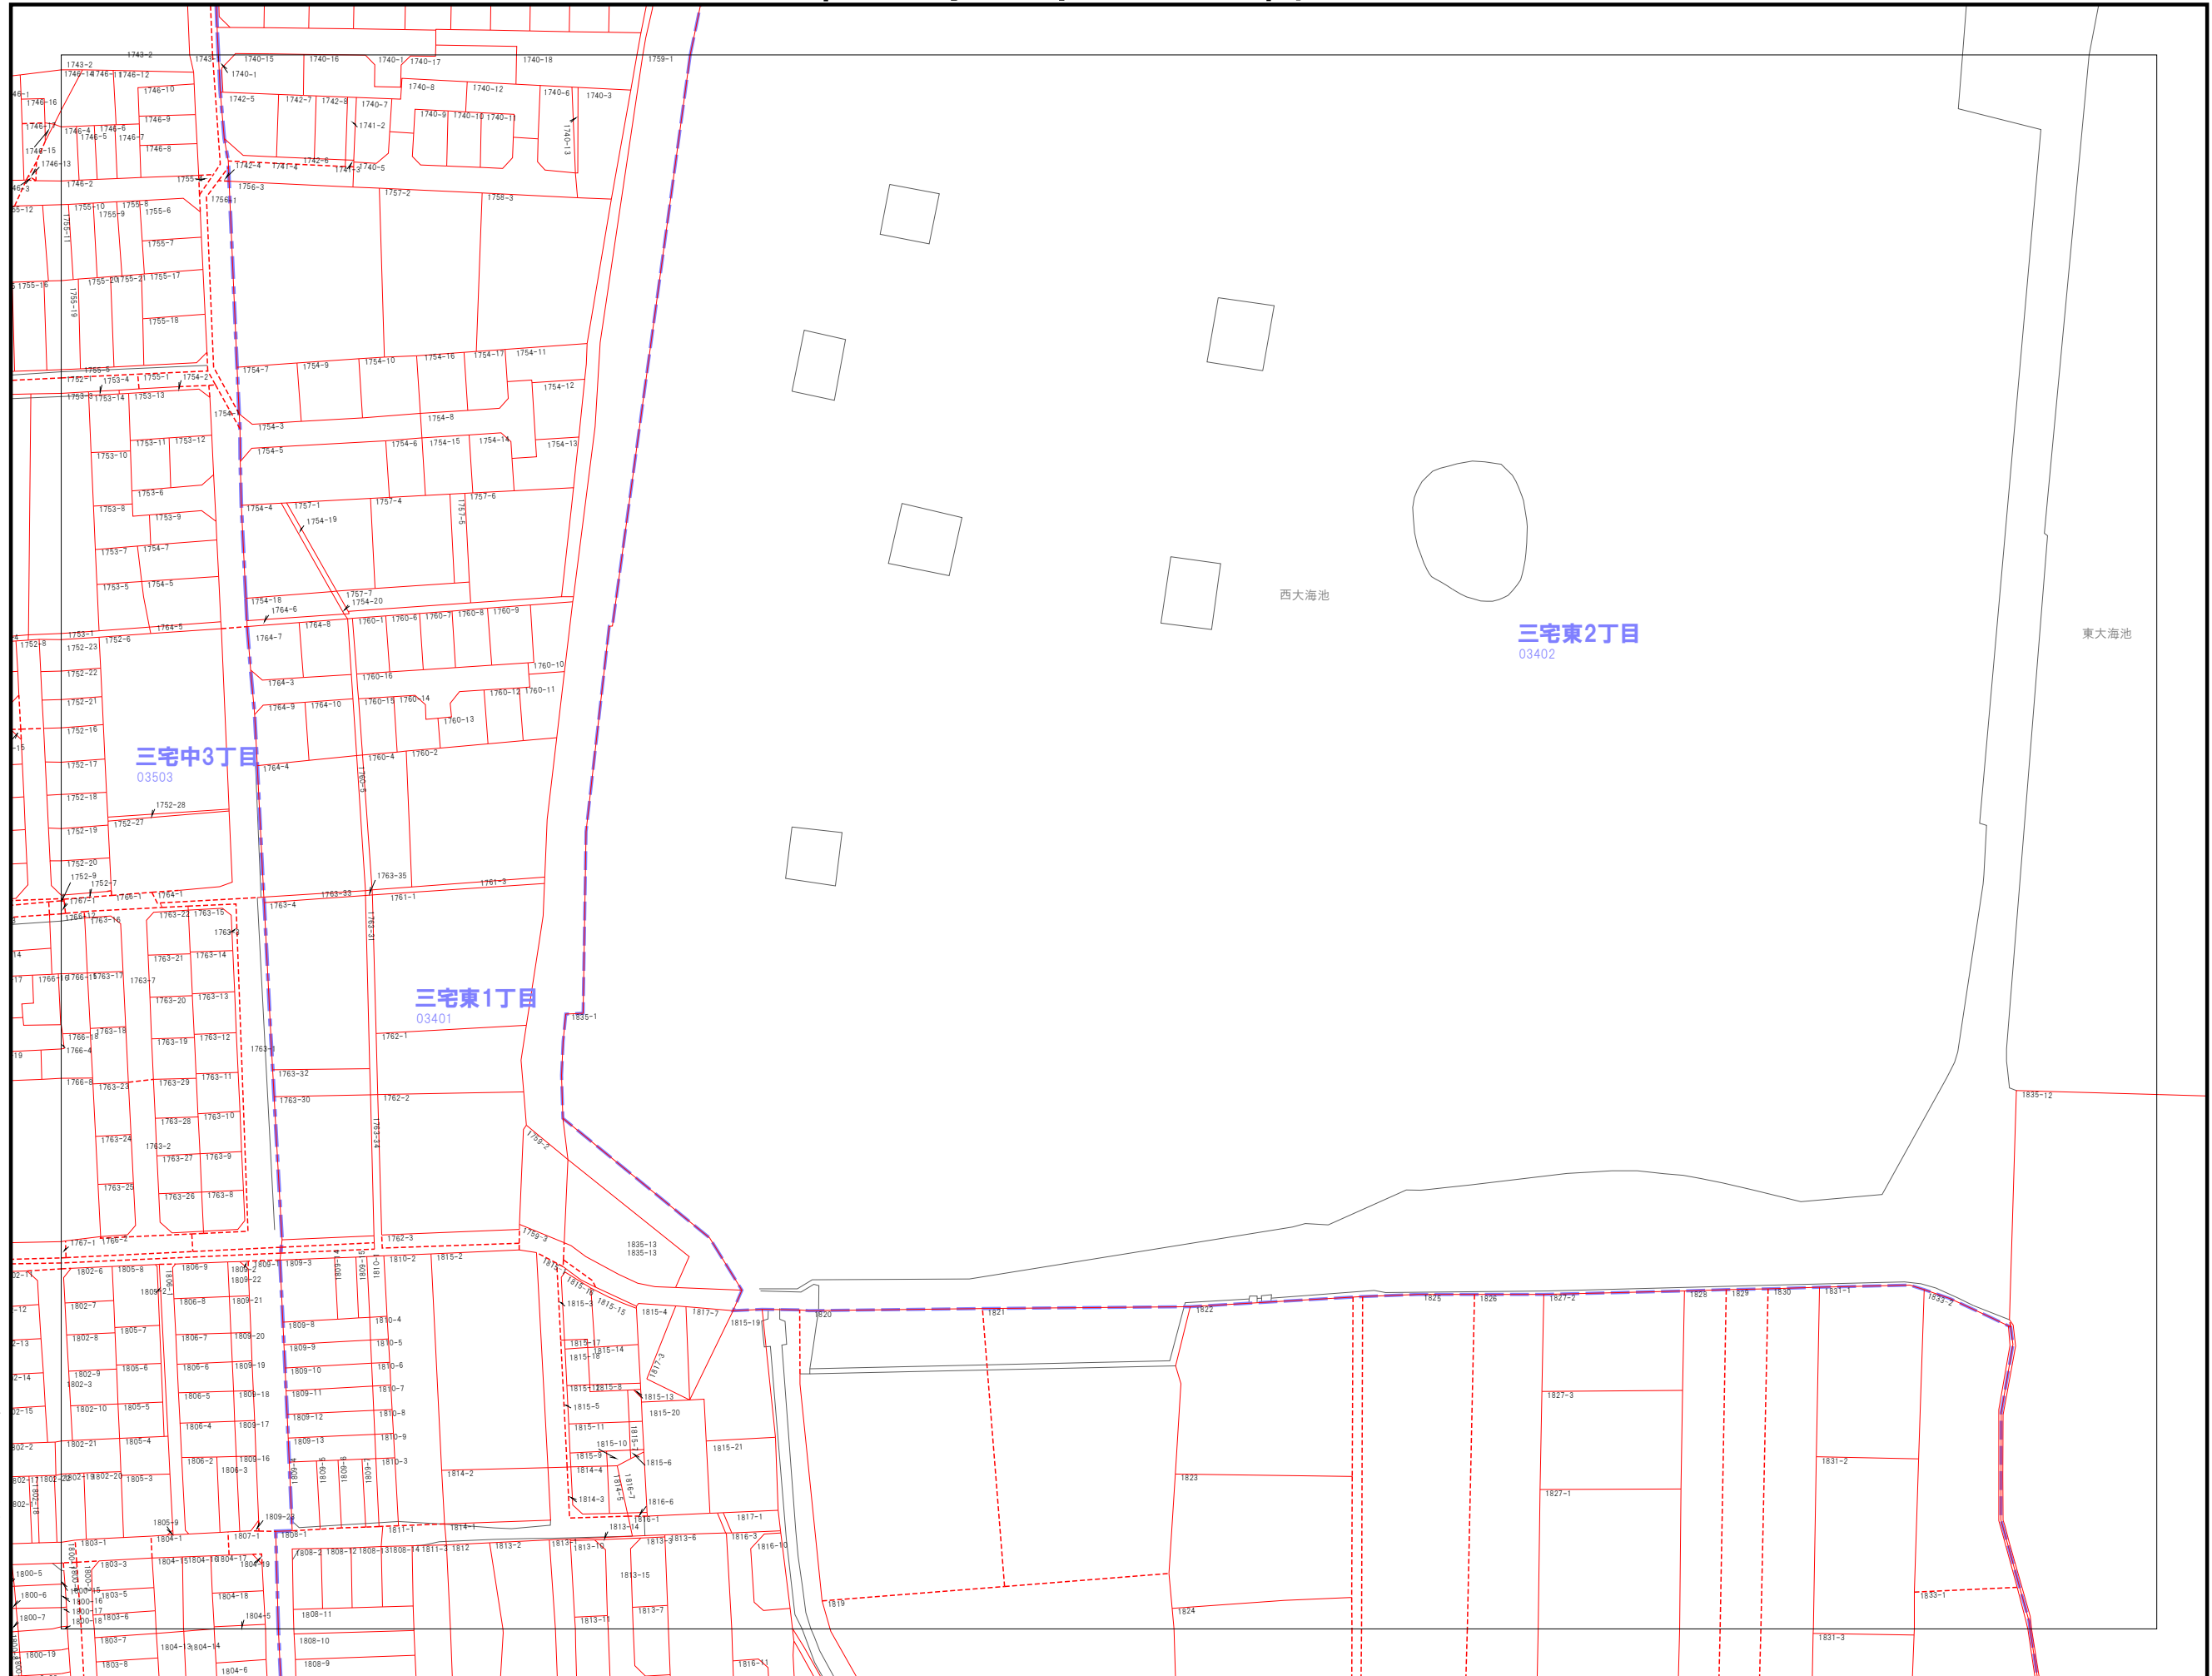

045	046	047
061	062	063
076	077	078

	市界
	大字界
	小字界
	地形
	筆界
	想定筆界
999-9	地番

株式会社パスコ調製

松原市