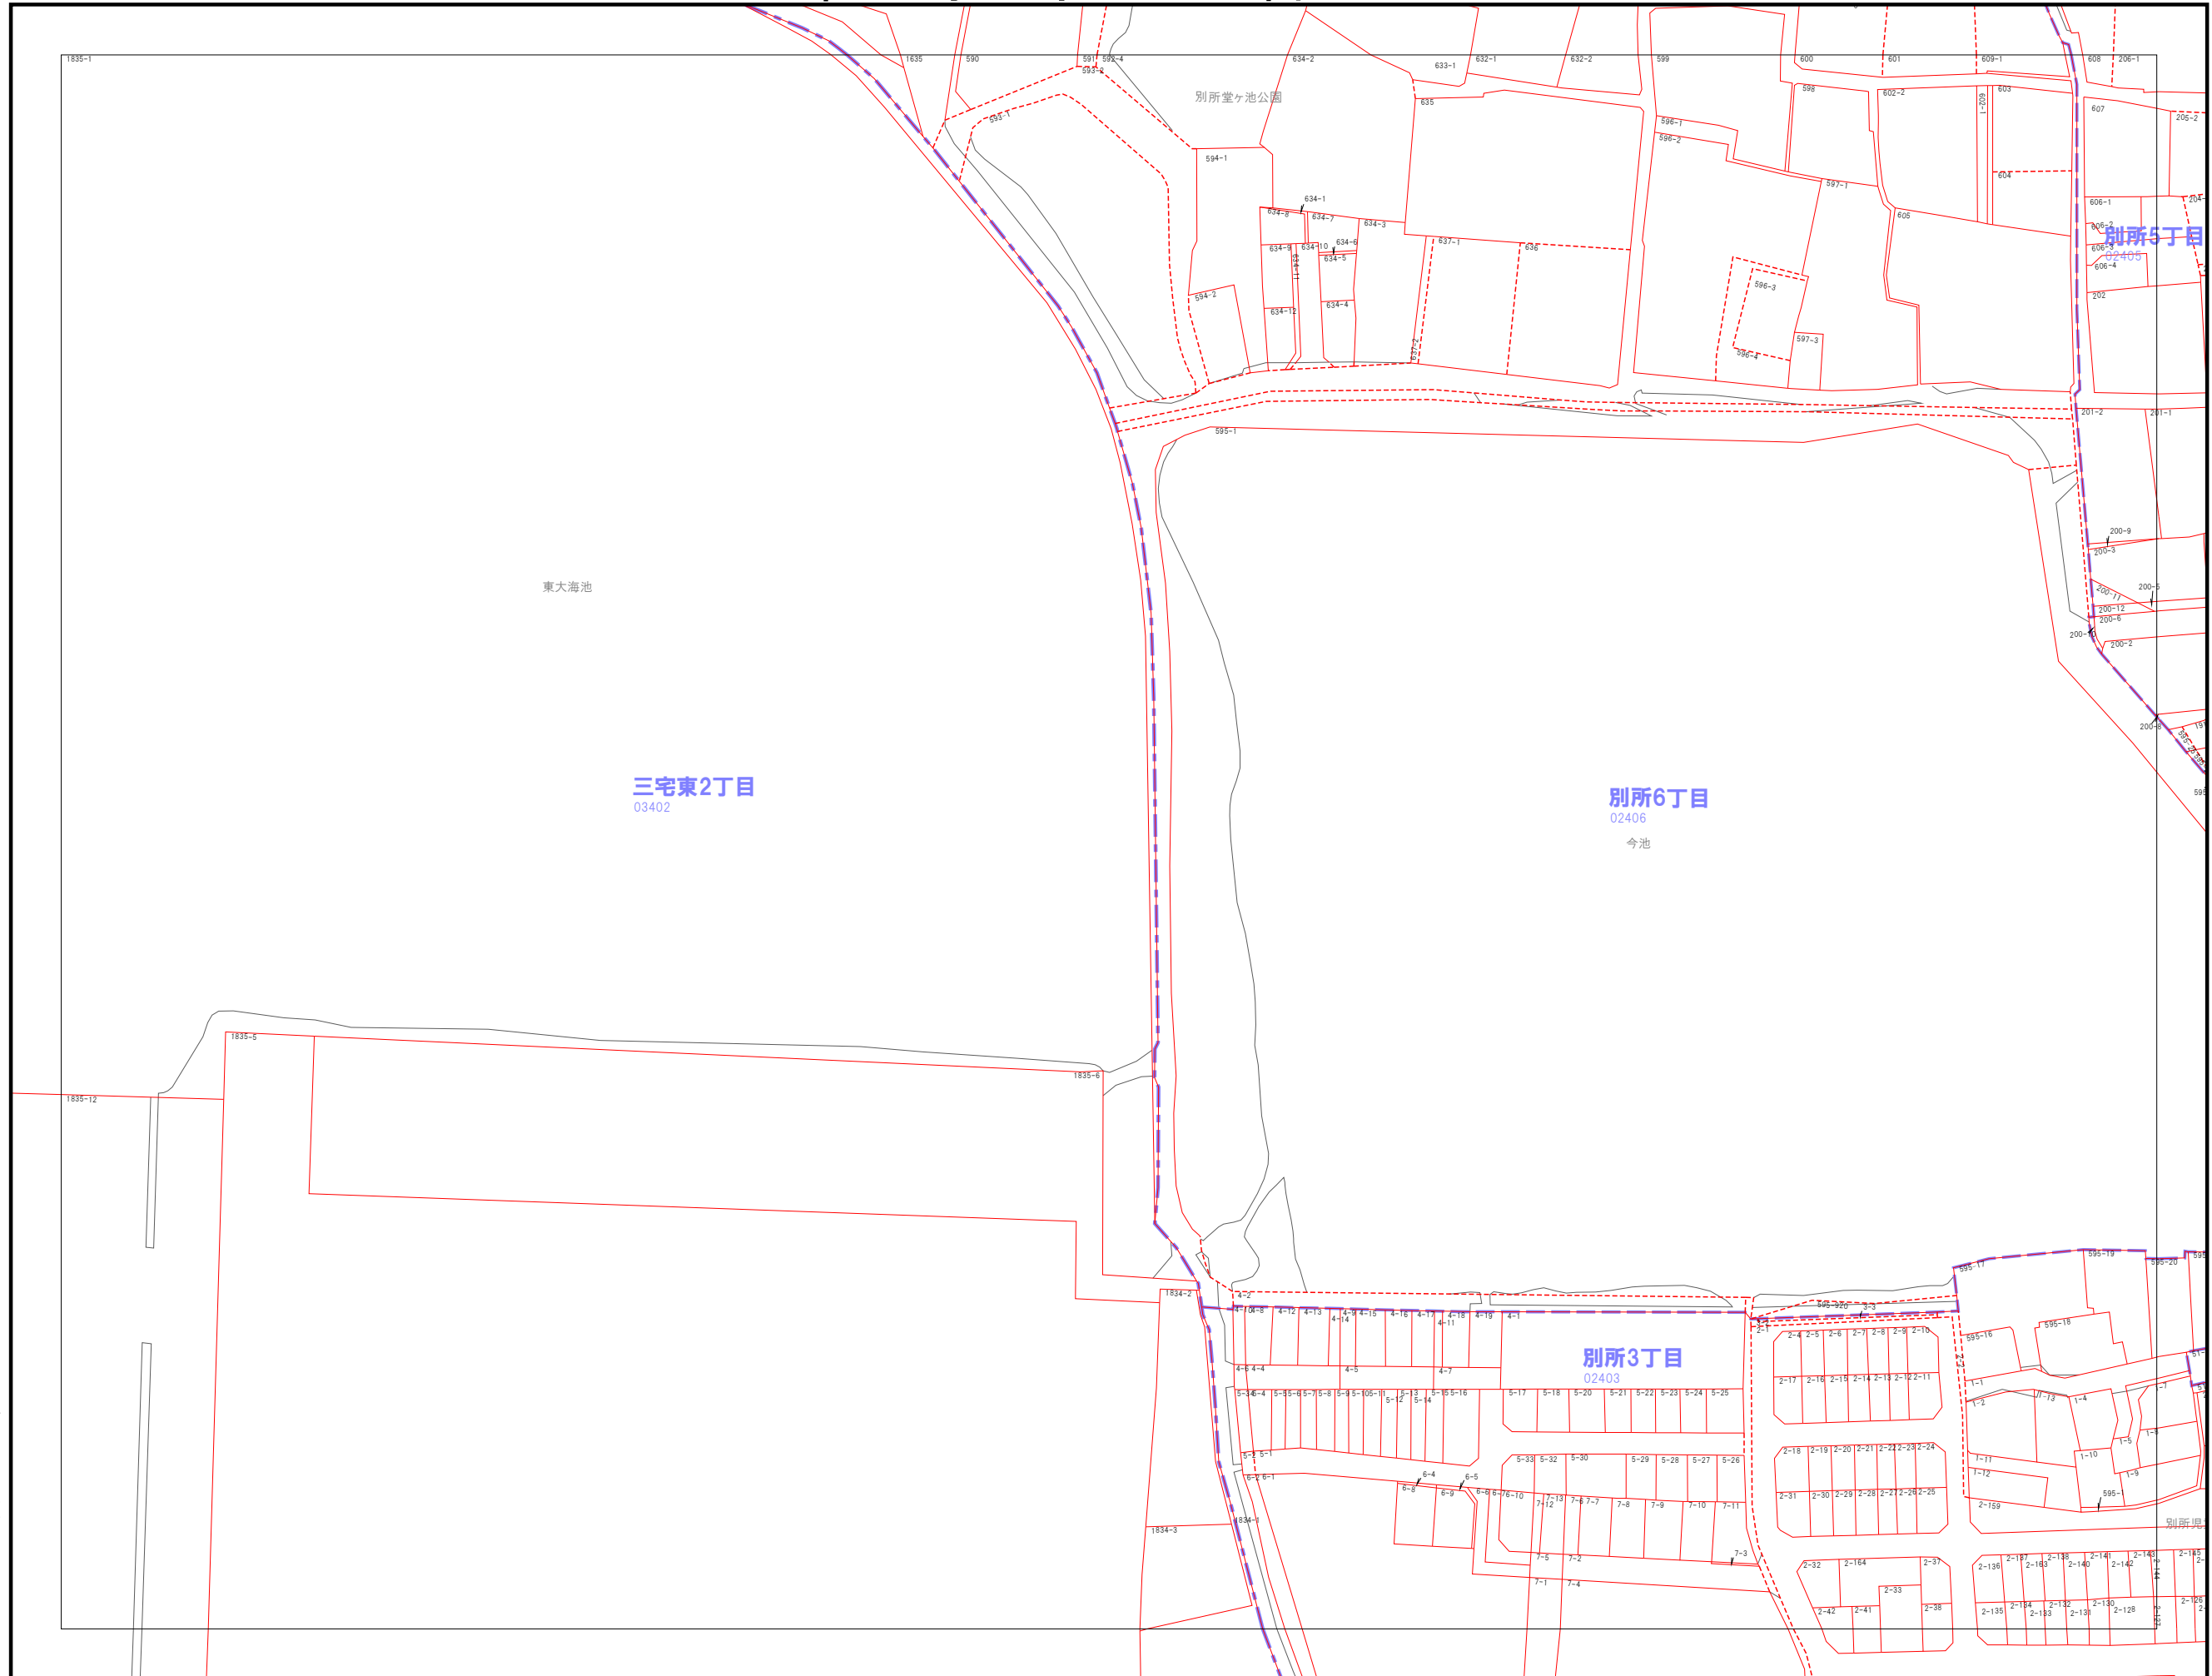

046	047	048
062	063	064
077	078	079

---	市界
---	大字界
---	小字界
---	地影
---	筆界
---	想定筆界
999-9	地番

株式会社パスコ調製

松原市