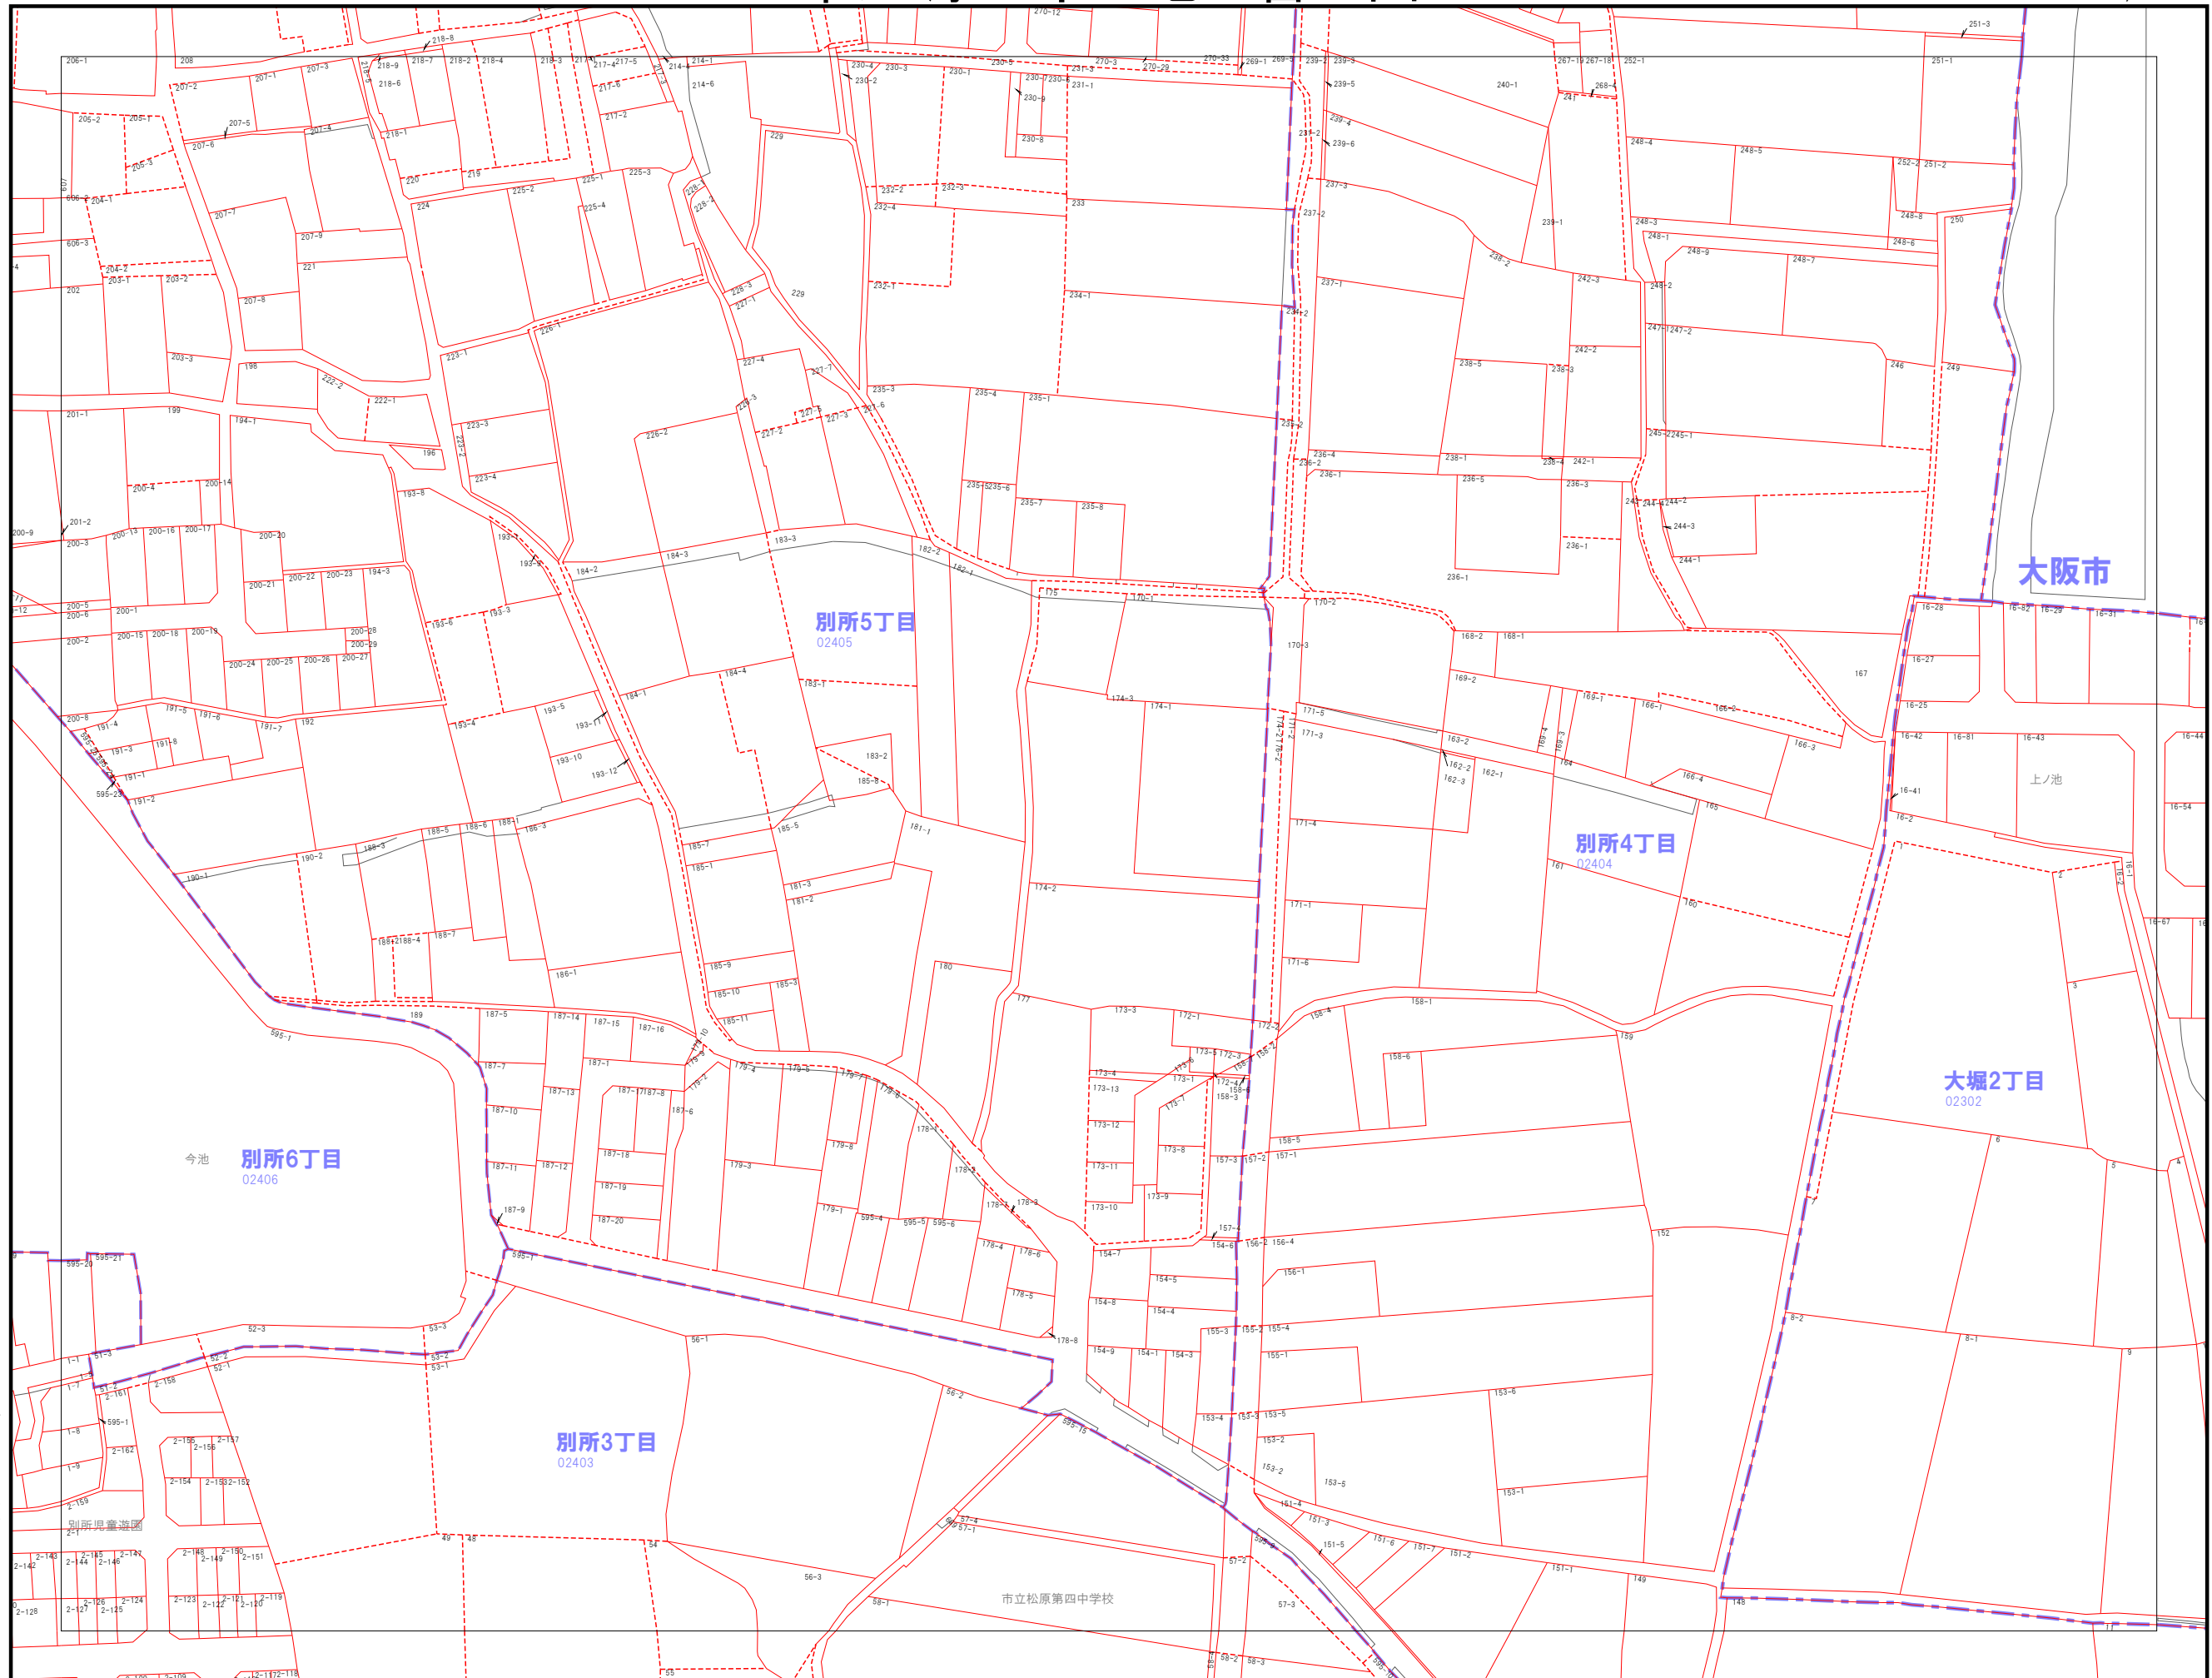

047	048	049
063	064	065
078	079	080

	市界
	大字界
	小字界
	地形
	筆界
	想定筆界
999-9	地番

株式会社パスコ調製

松原市