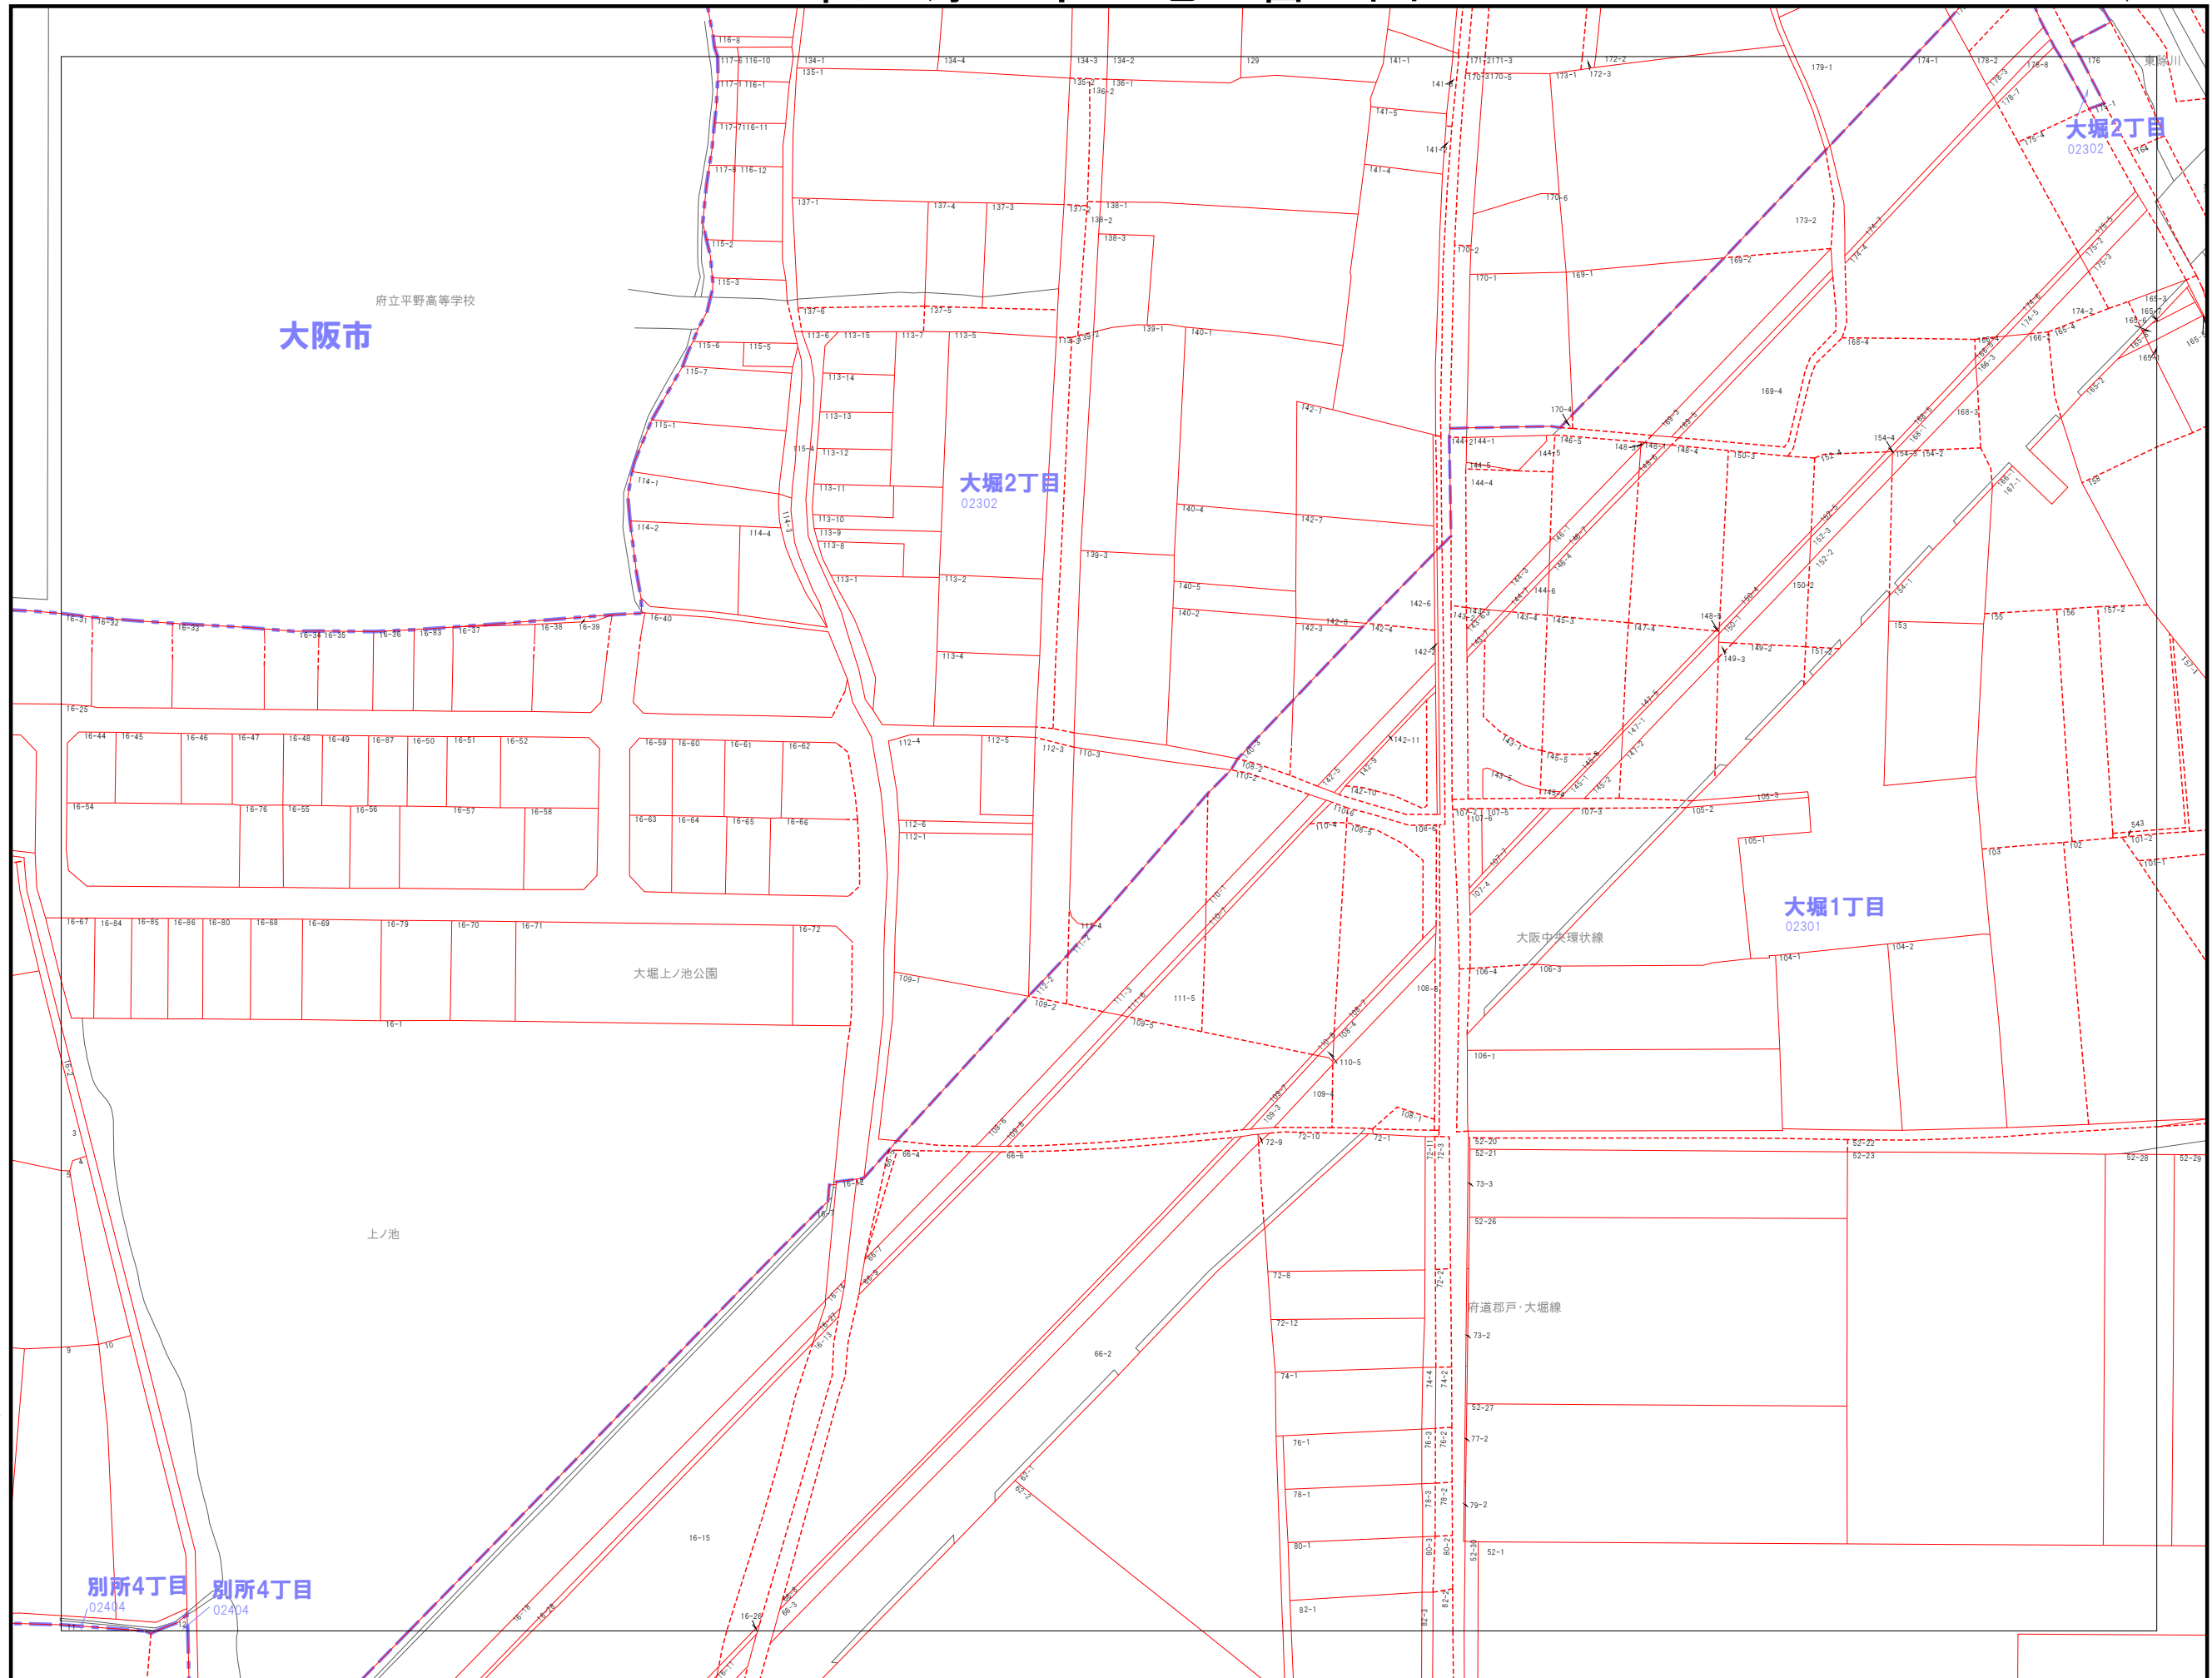

048	049	050
064	065	066
079	080	081

---市界
---大字界
---小字界
---地形
---境界
---想定境界
999-9 地番

株式会社パスコ調製

松原市