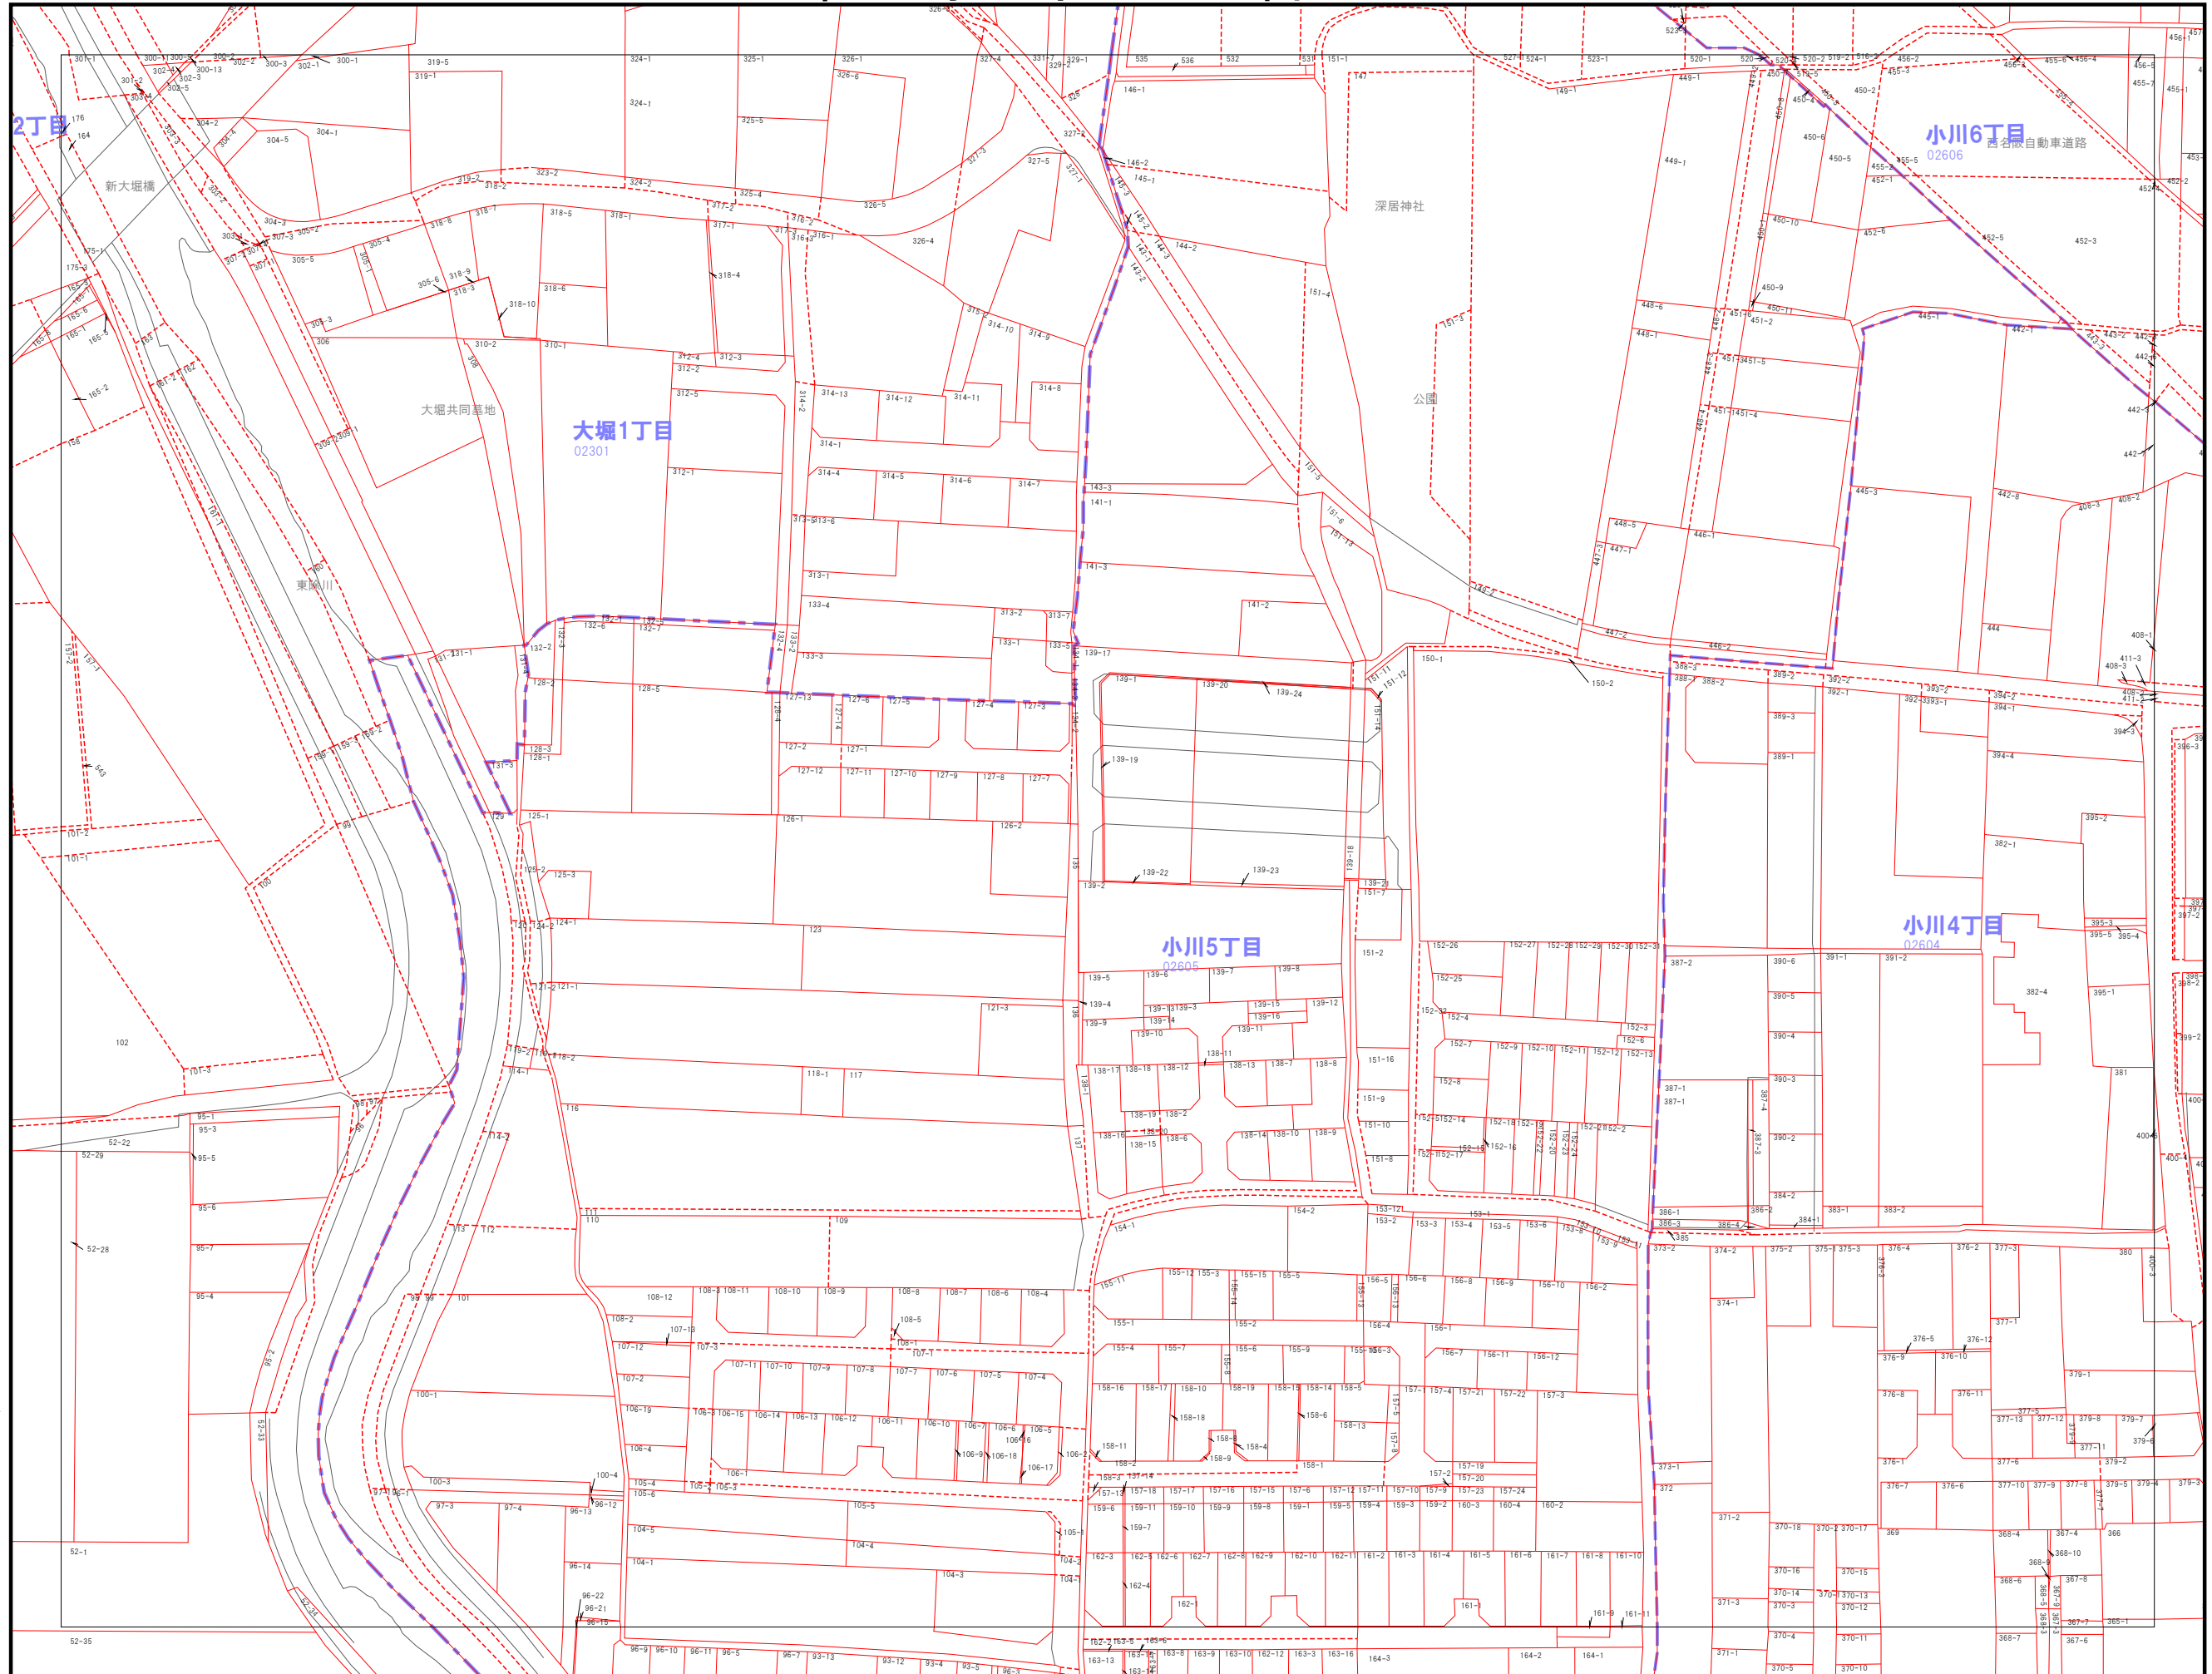

049	050	051
065	066	067
080	081	082

---	市界
---	大字界
---	小字界
---	地形
---	境界
---	想定境界
999-9	地番

株式会社パスコ調製

松原市