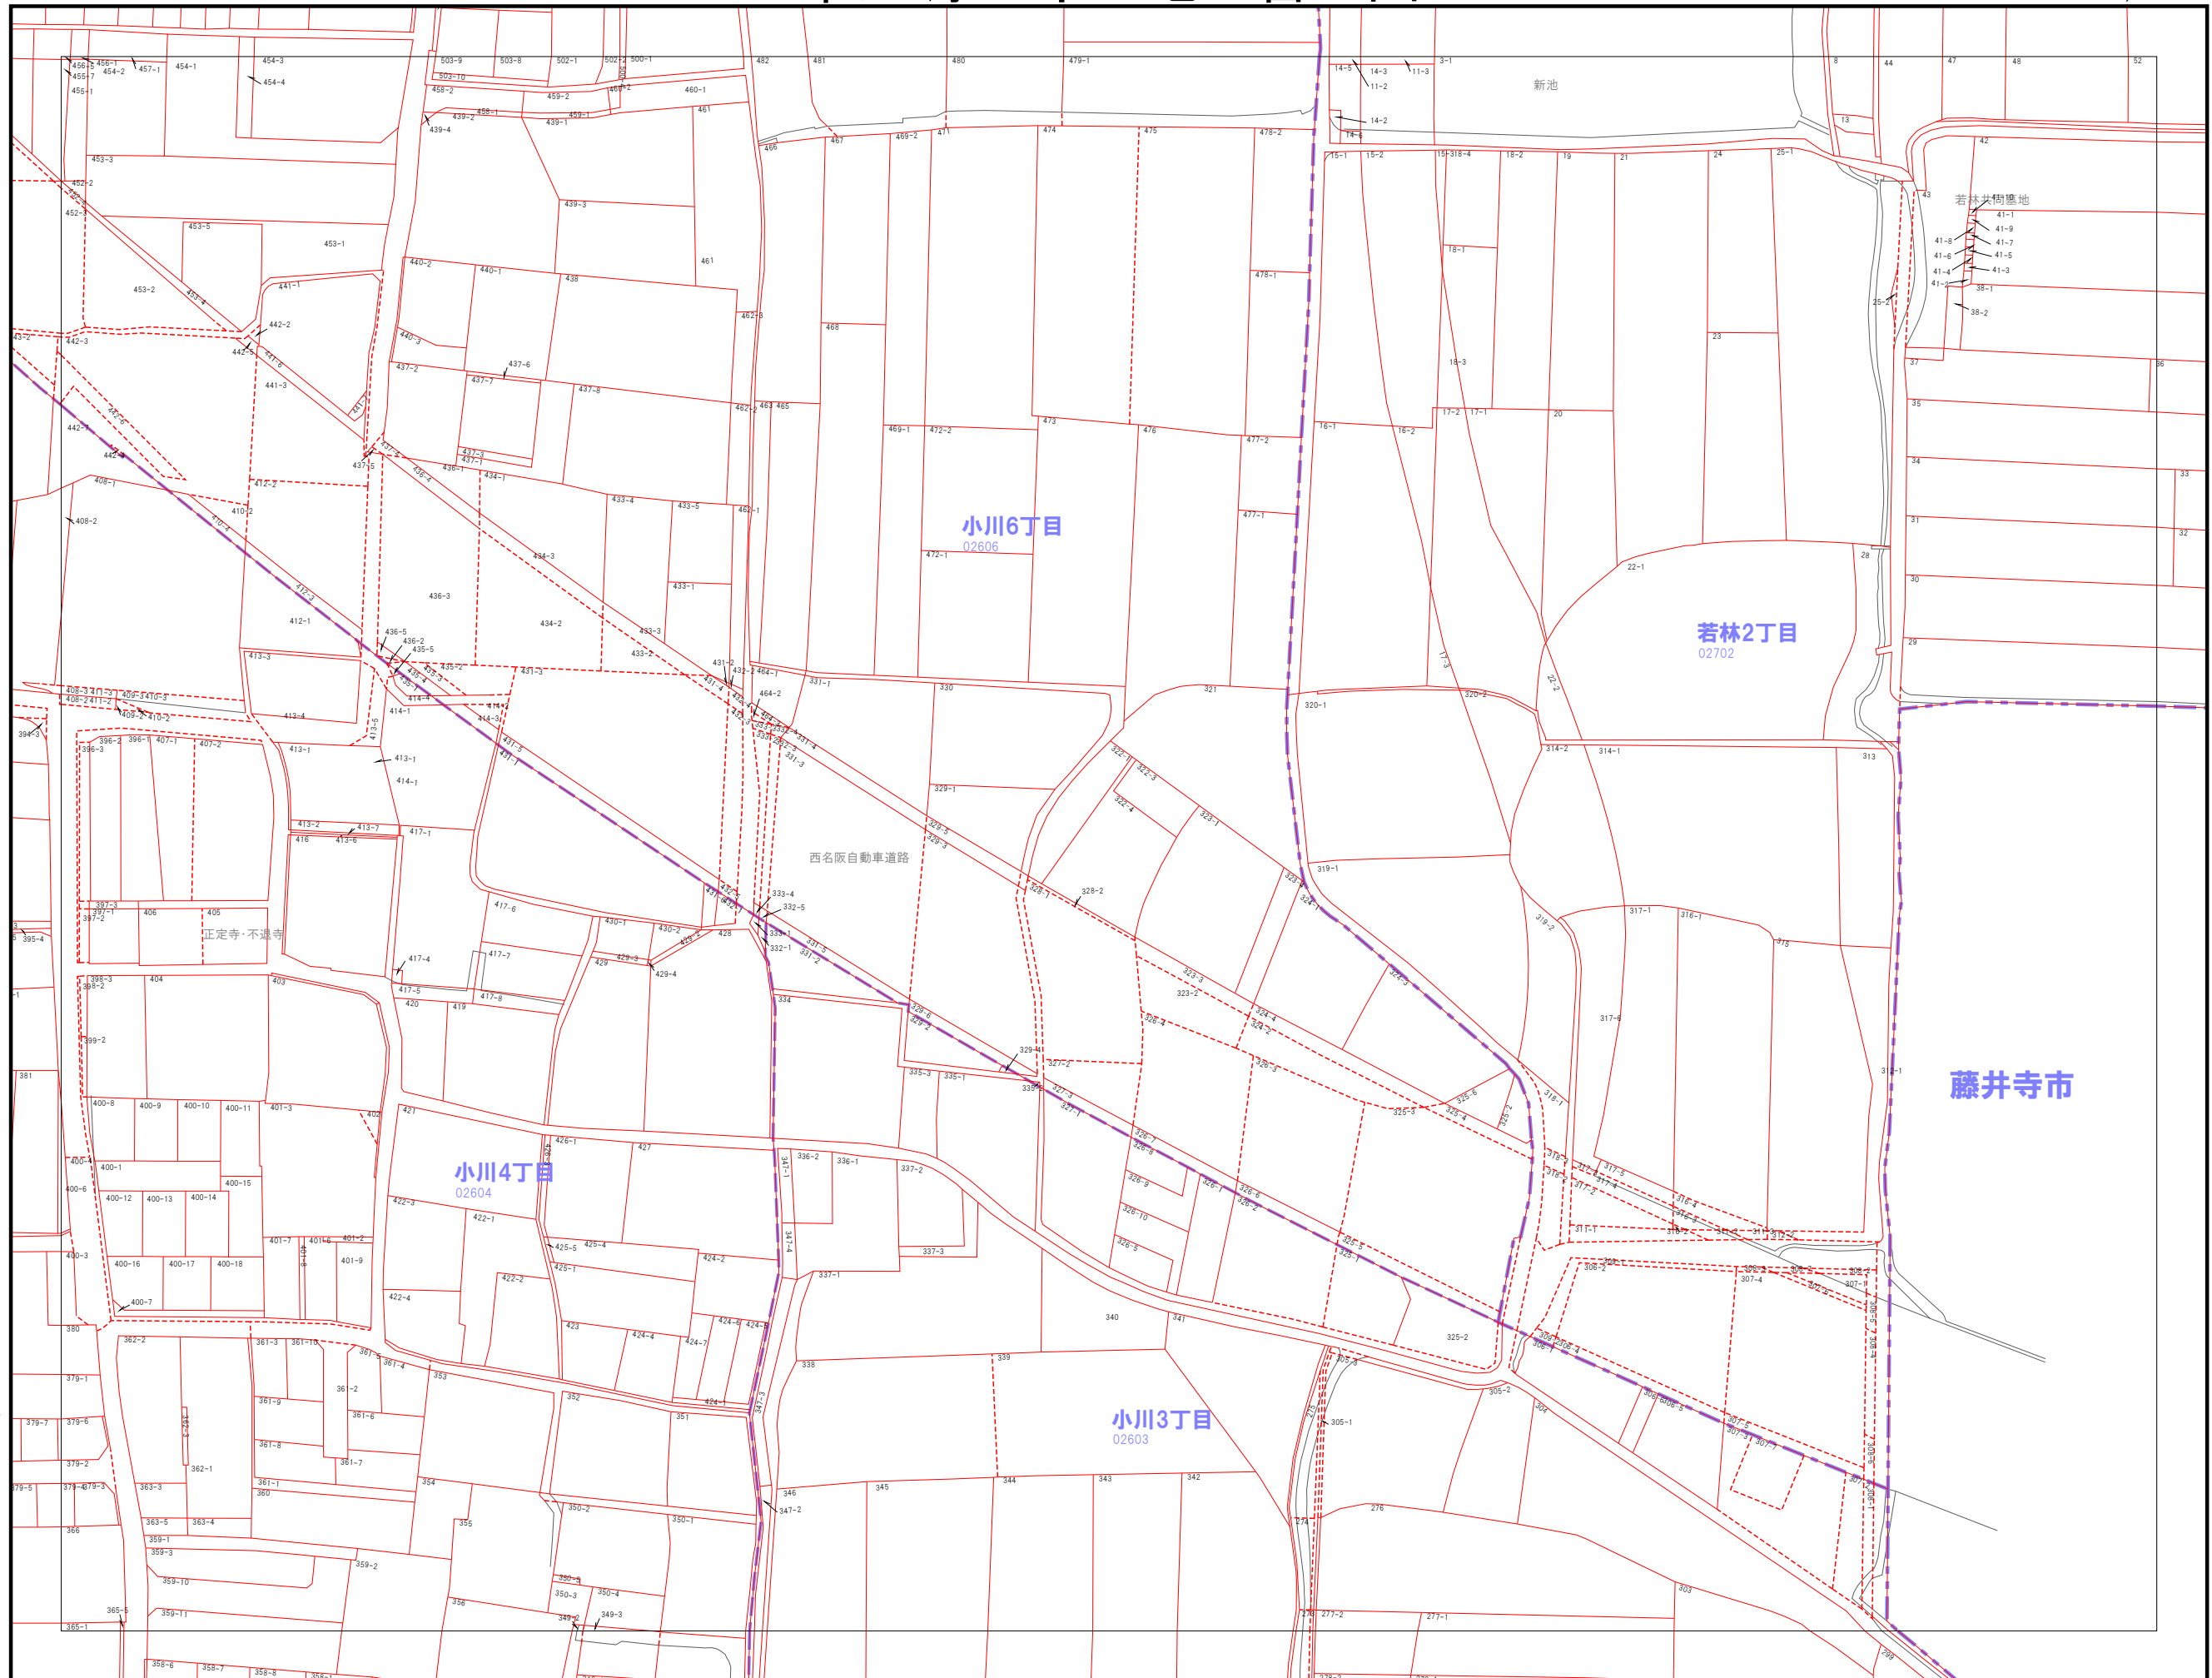

050	051	052
066	067	068
081	082	083

---	市界
---	大字界
---	小字界
---	地形
---	境界
---	想定境界
999-9	地番

株式会社パスコ調製

松原市