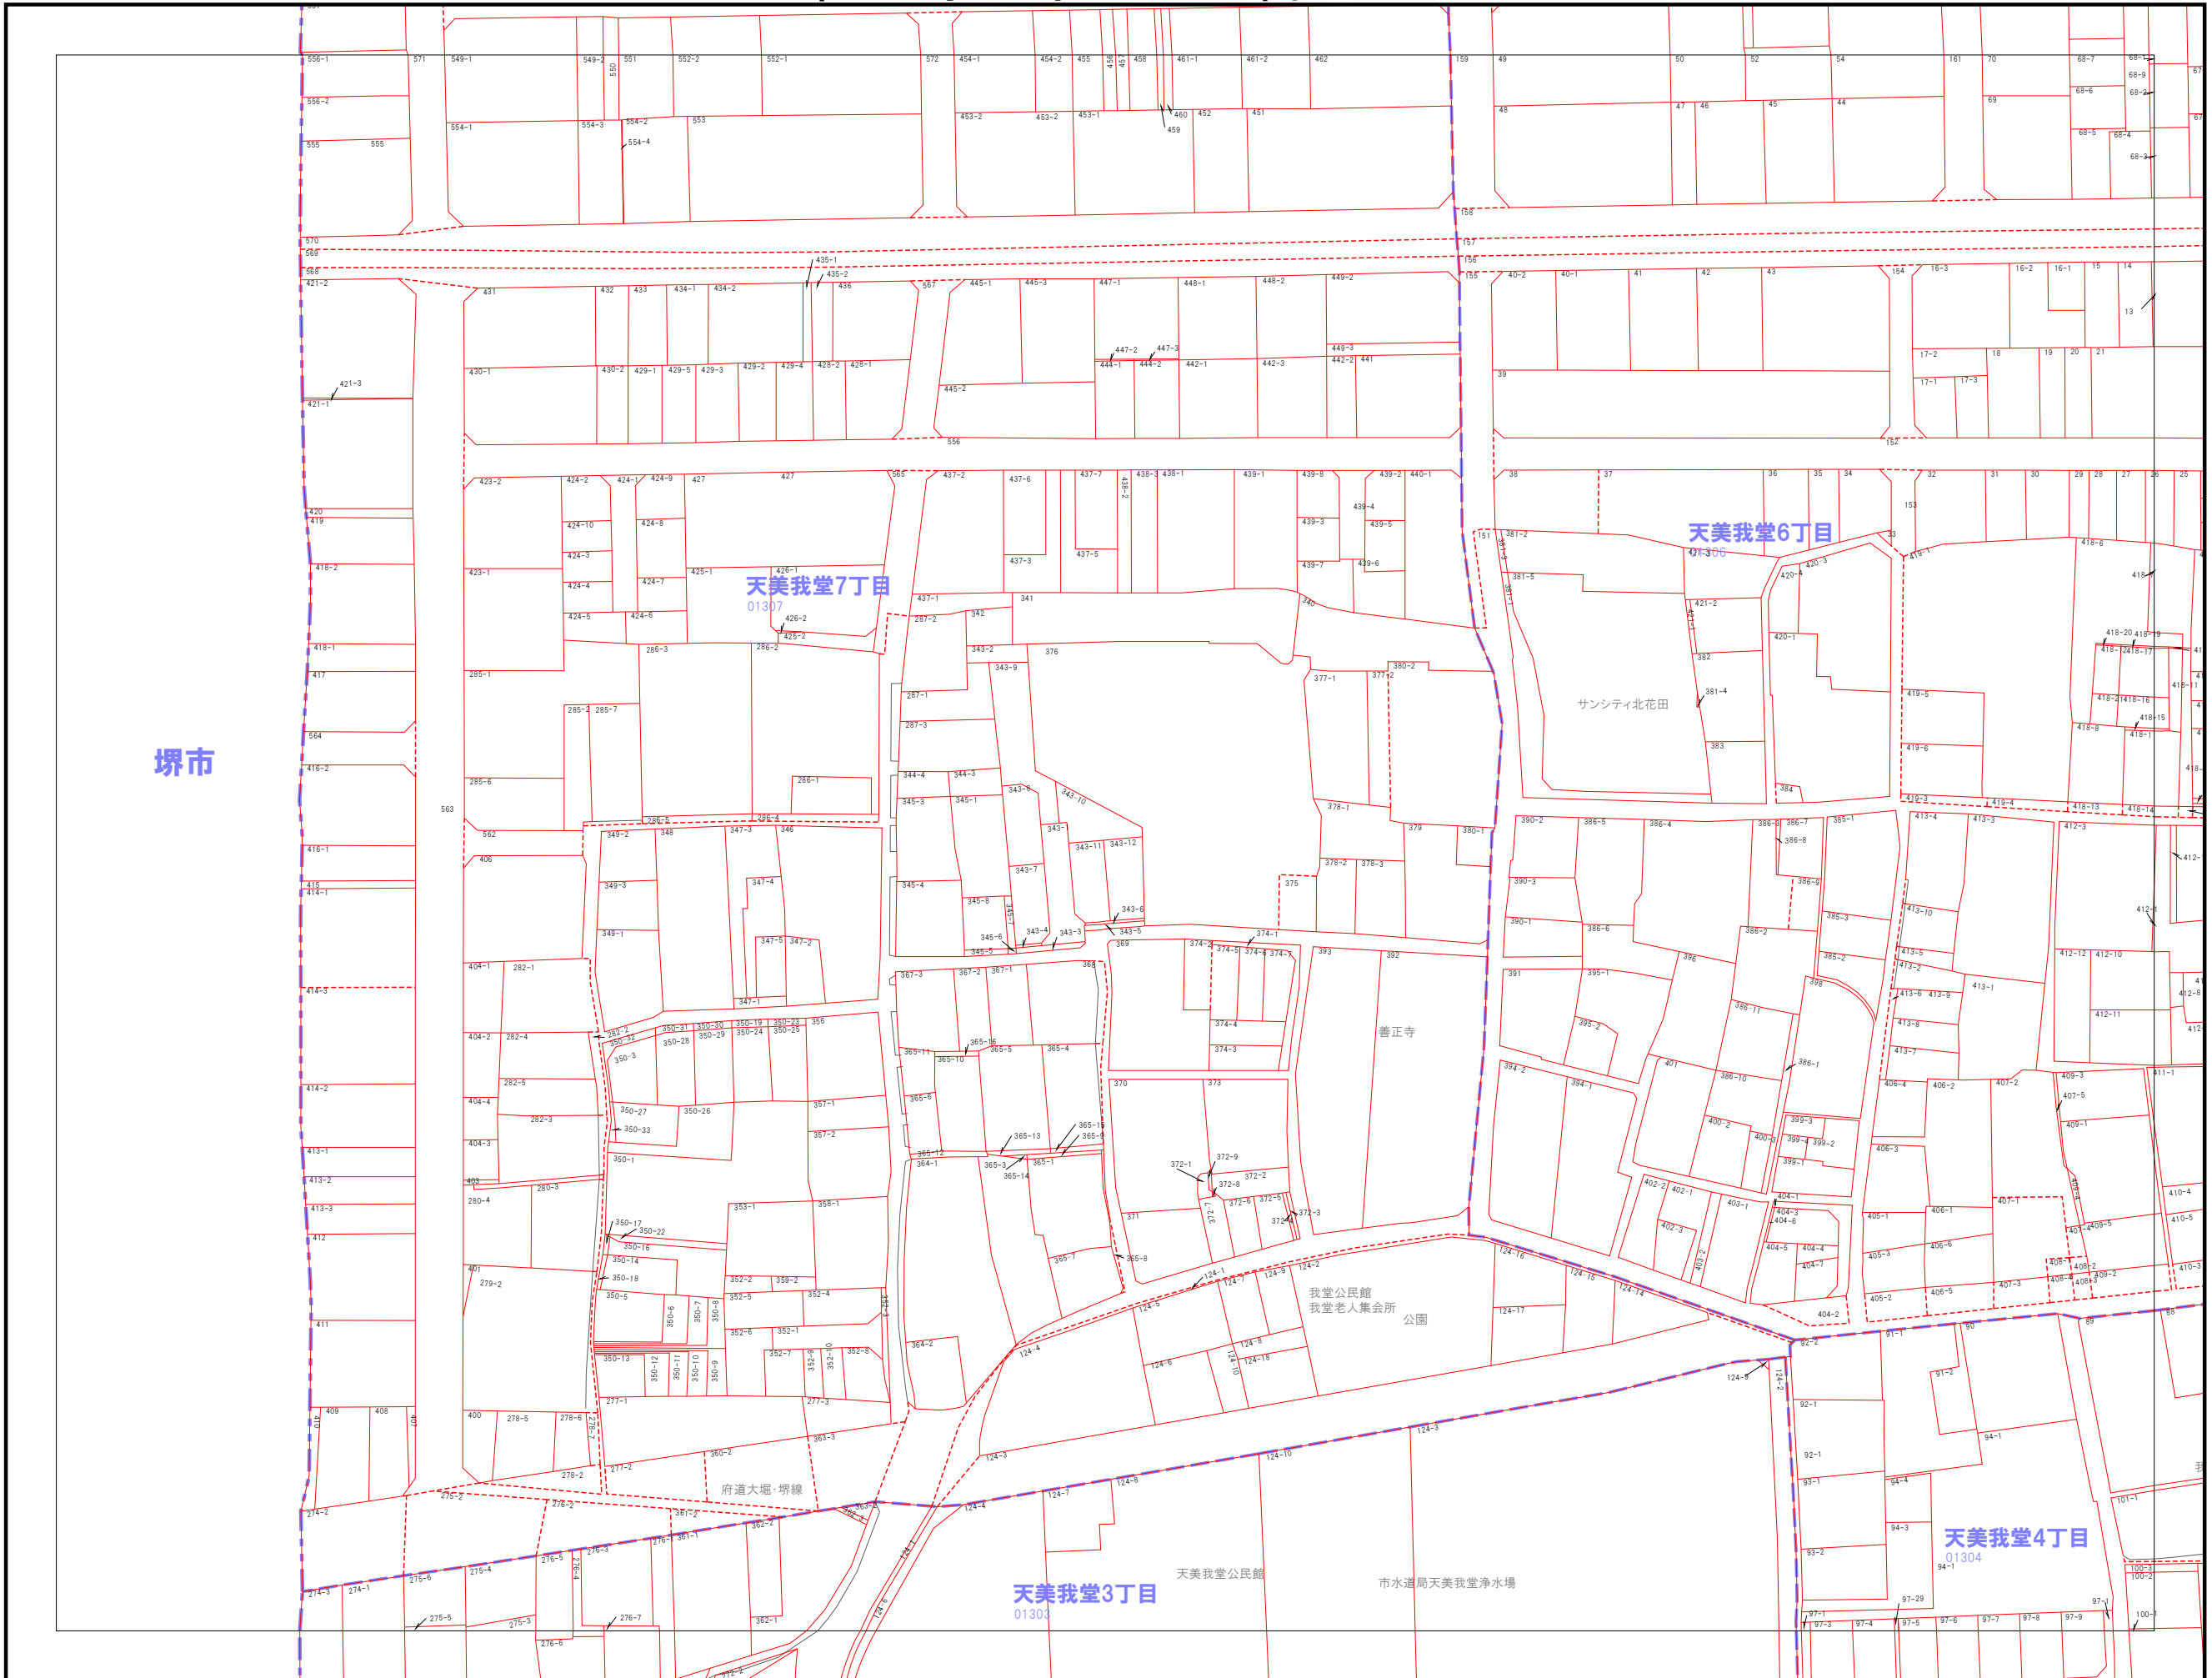

053	054	055
	069	070
	084	085

	市界
	大字界
	小字界
	地形
	筆界
	想定筆界
999-9	地番

堺市

松原市

株式会社パスコ調製