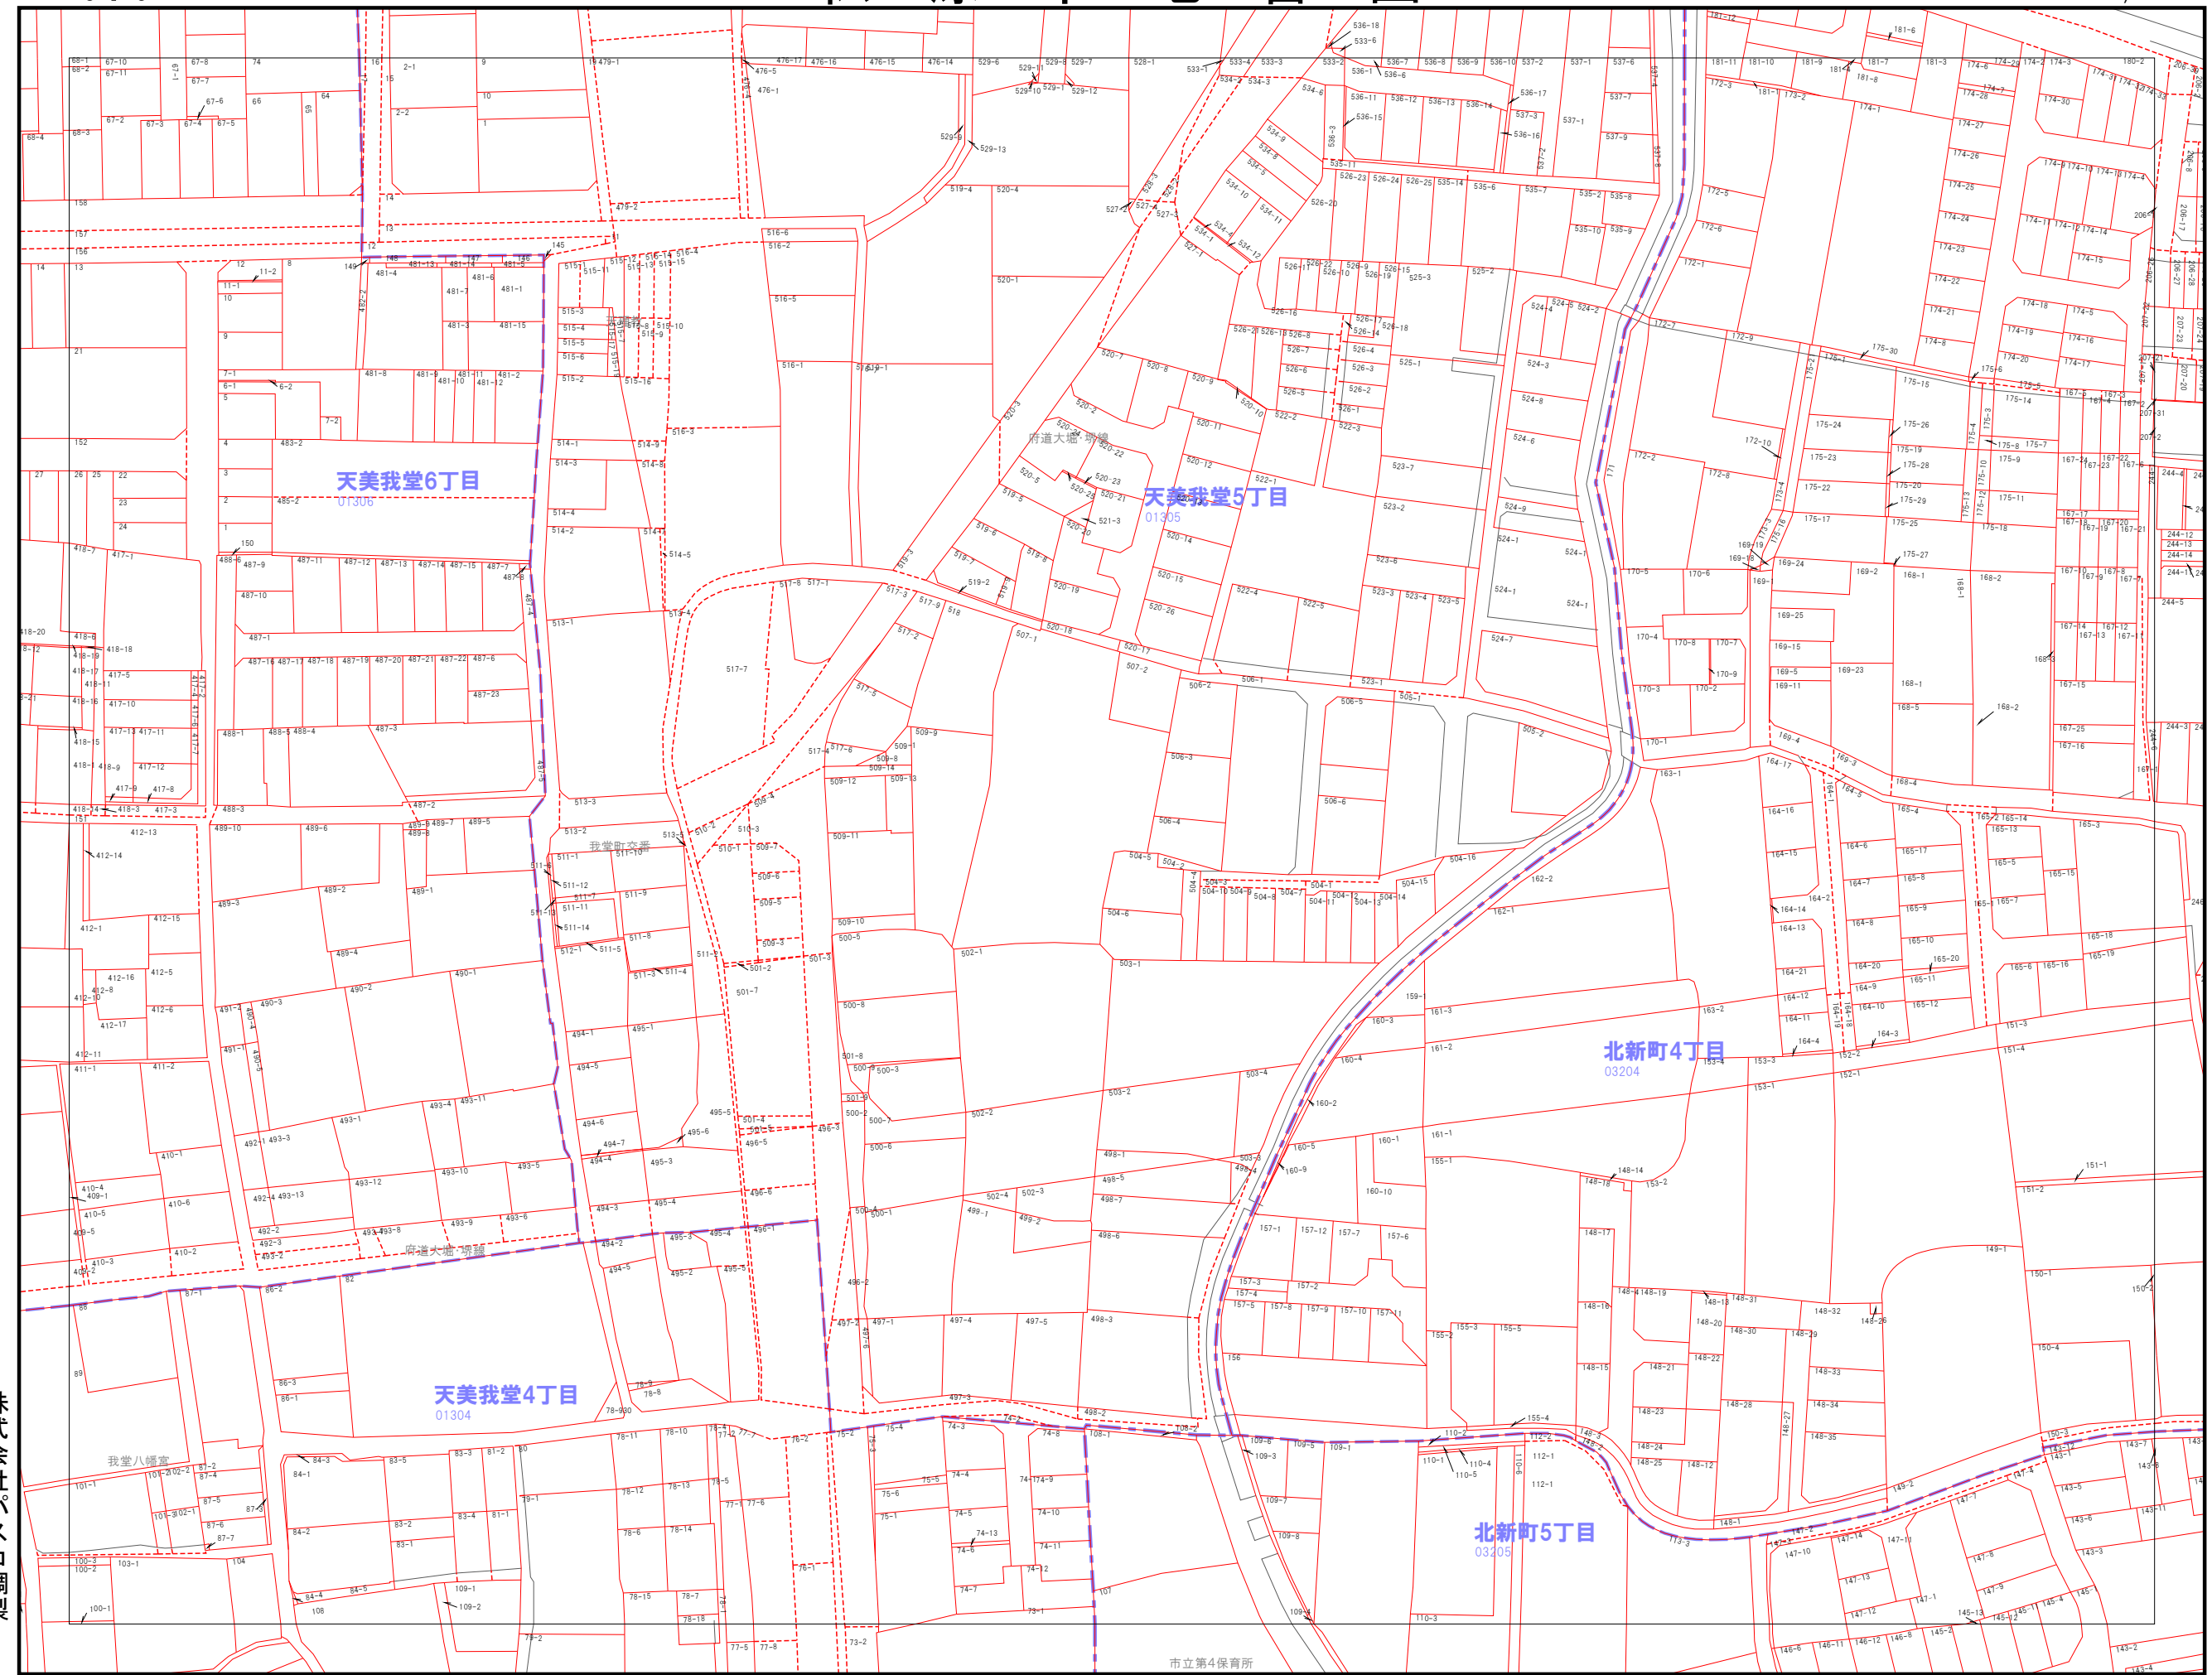

054	055	056
069	070	071
084	085	086

---	市界
---	大字界
---	小字界
---	地影
---	筆界
---	想定筆界
999-9	地番

株式会社パソコ調製

松原市