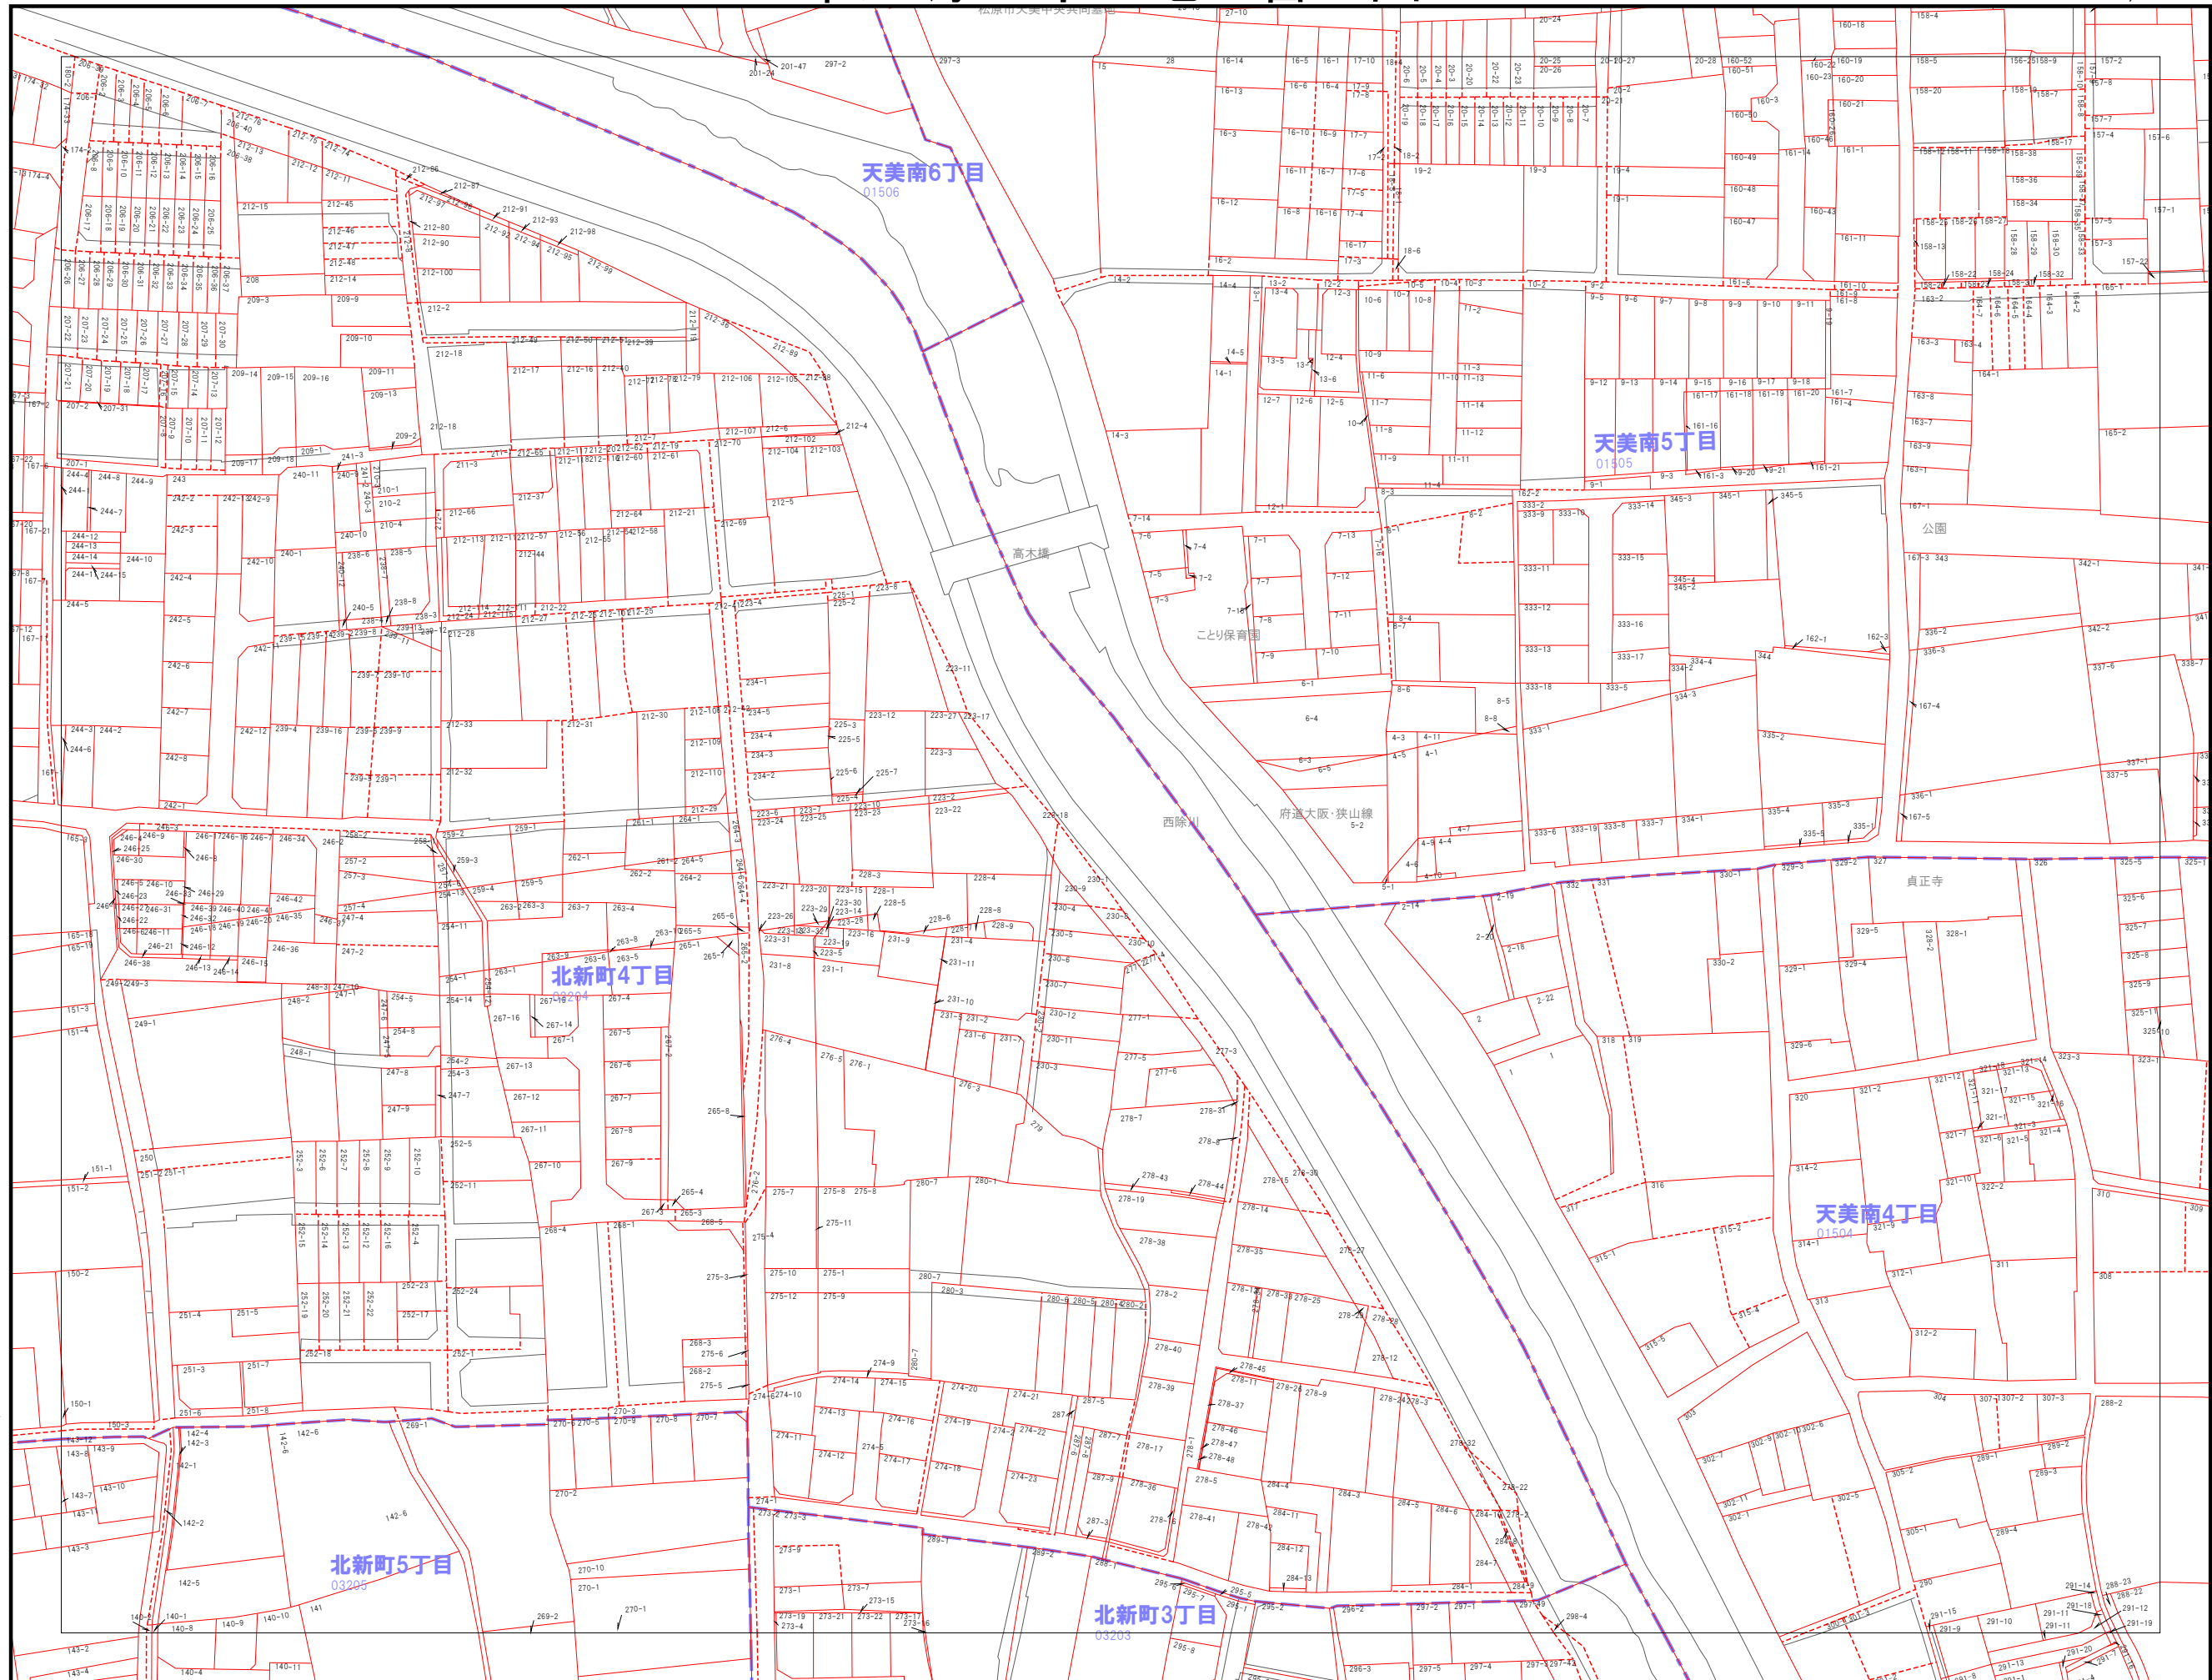

055	056	057
070	071	072
085	086	087

---	市界
---	大字界
- - -	小字界
—	地界
---	境界
---	想定境界
999-9	地番

株式会社パソコ調製

松原市