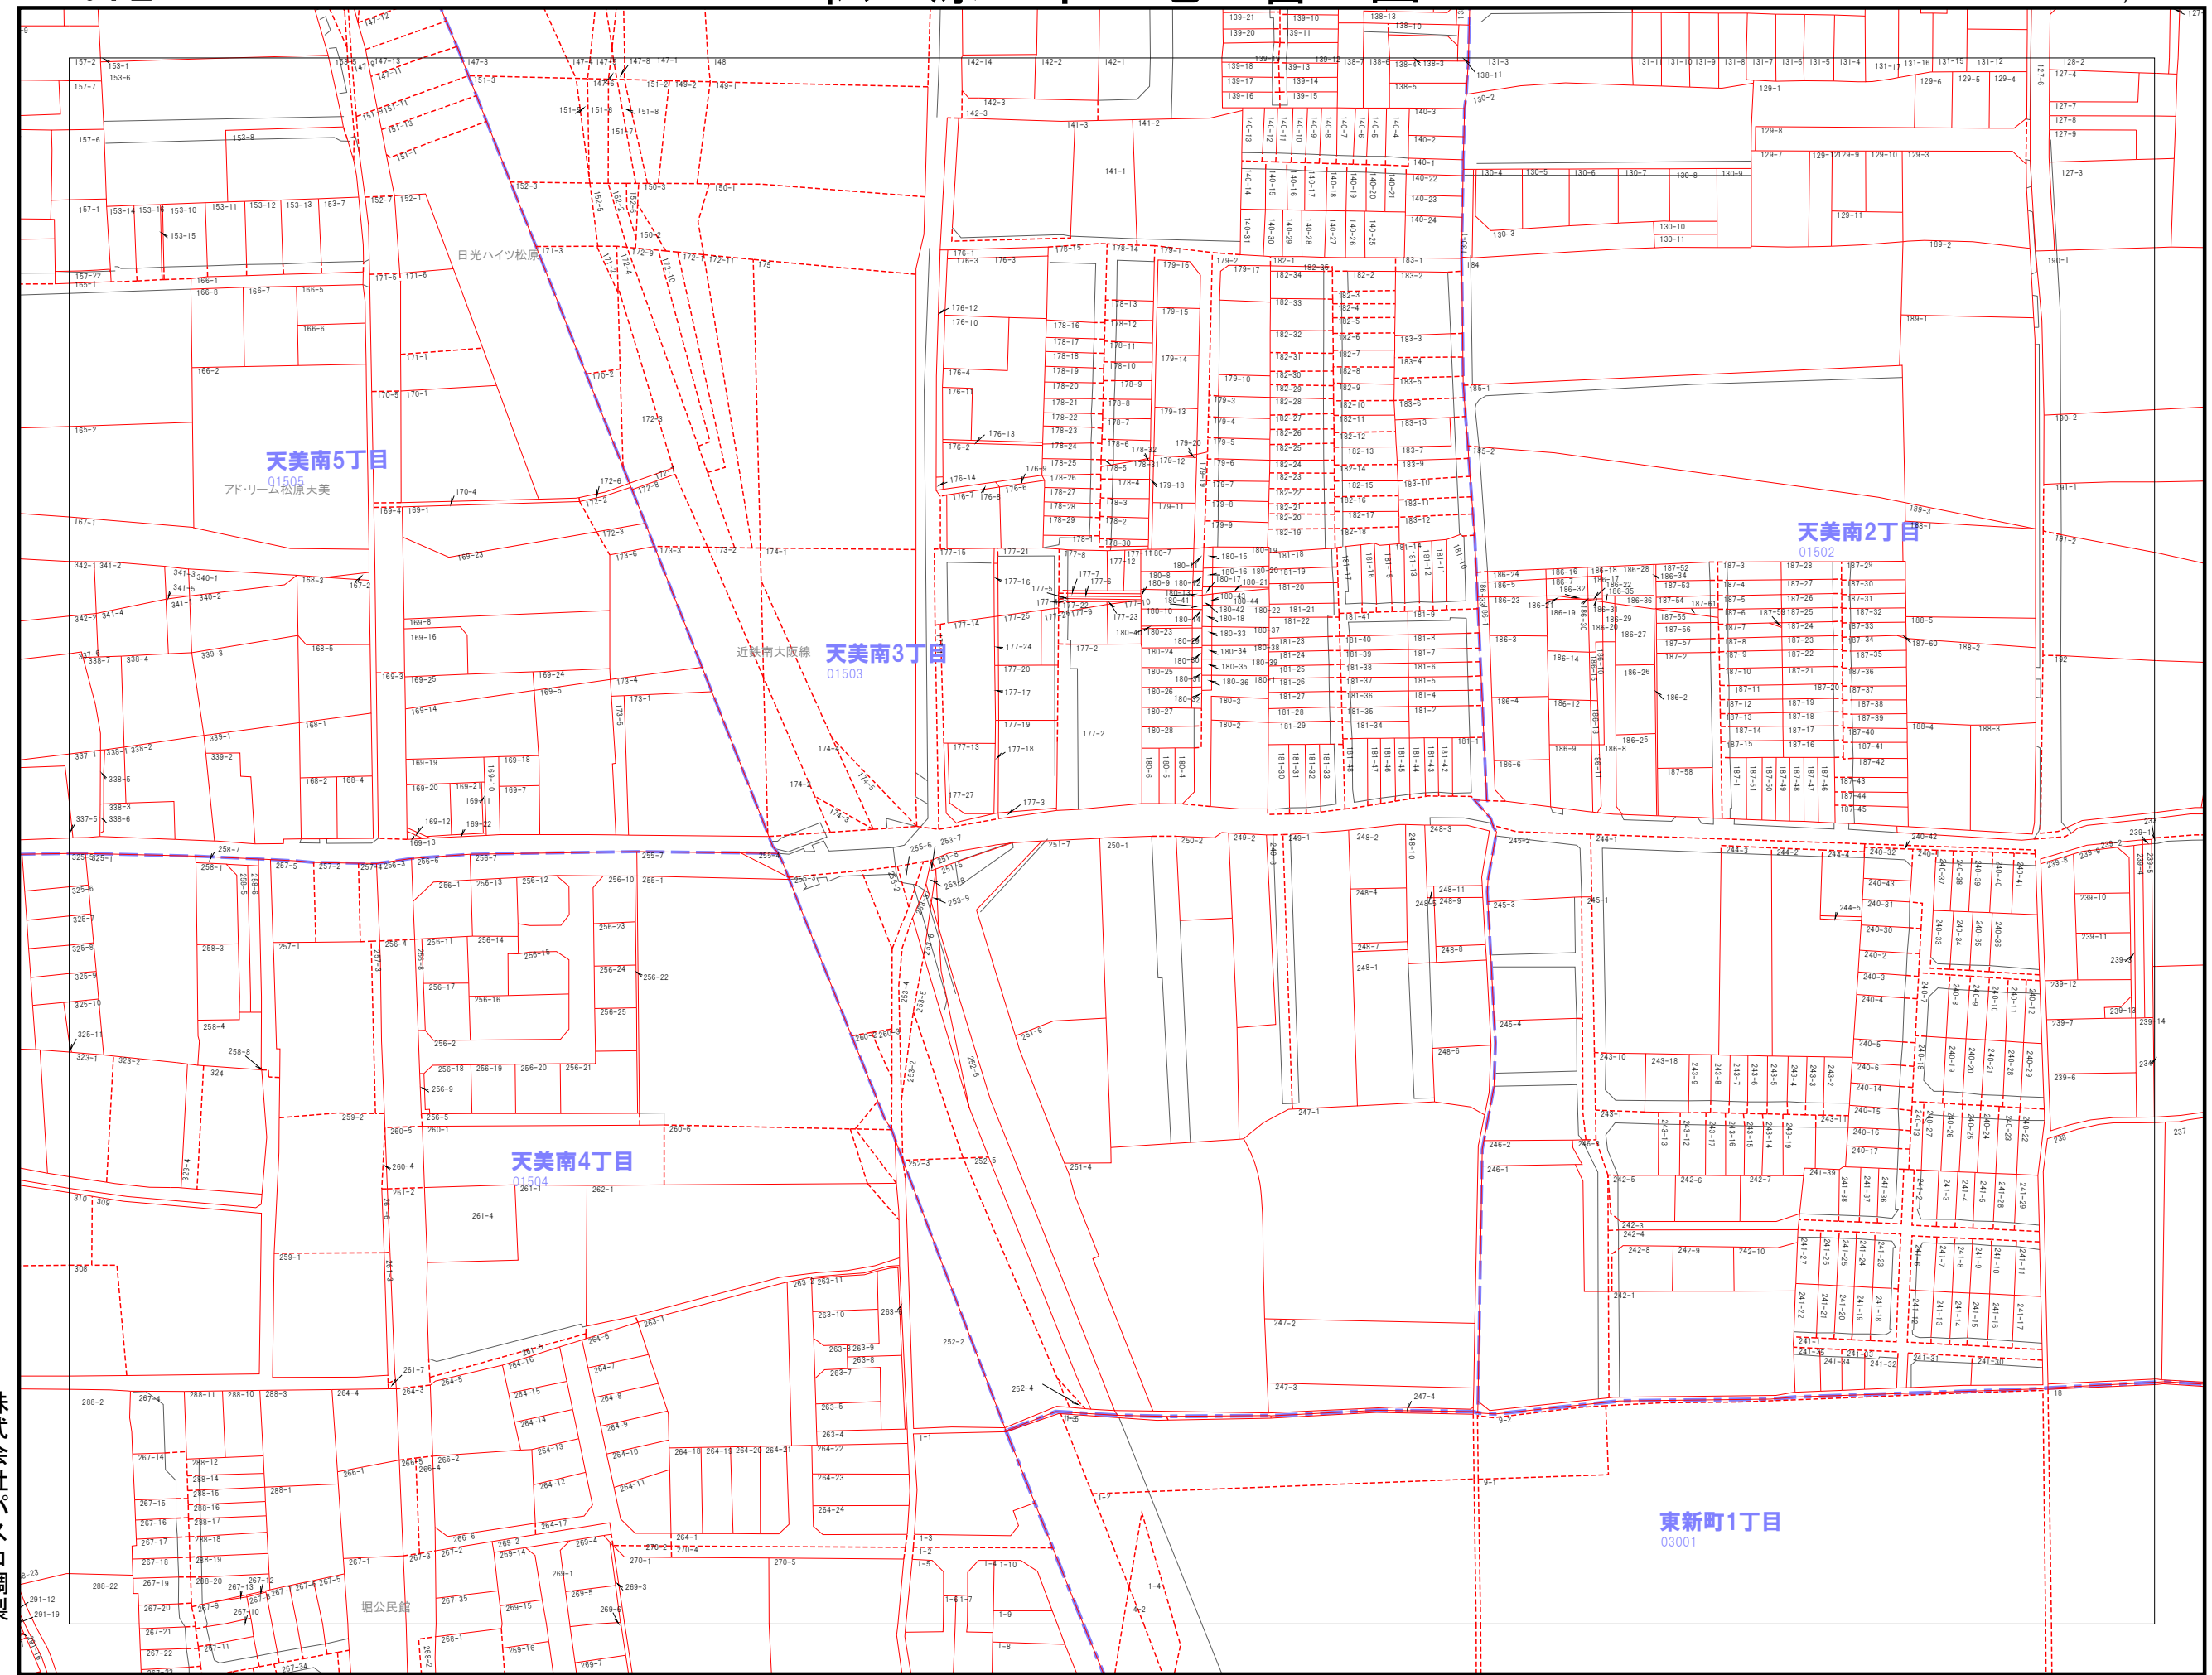

056	057	058
071	072	073
086	087	088

	市界
	大字界
	小字界
	地形
	境界
	想定境界
999-9	地番

株式会社パスコ調製

松原市