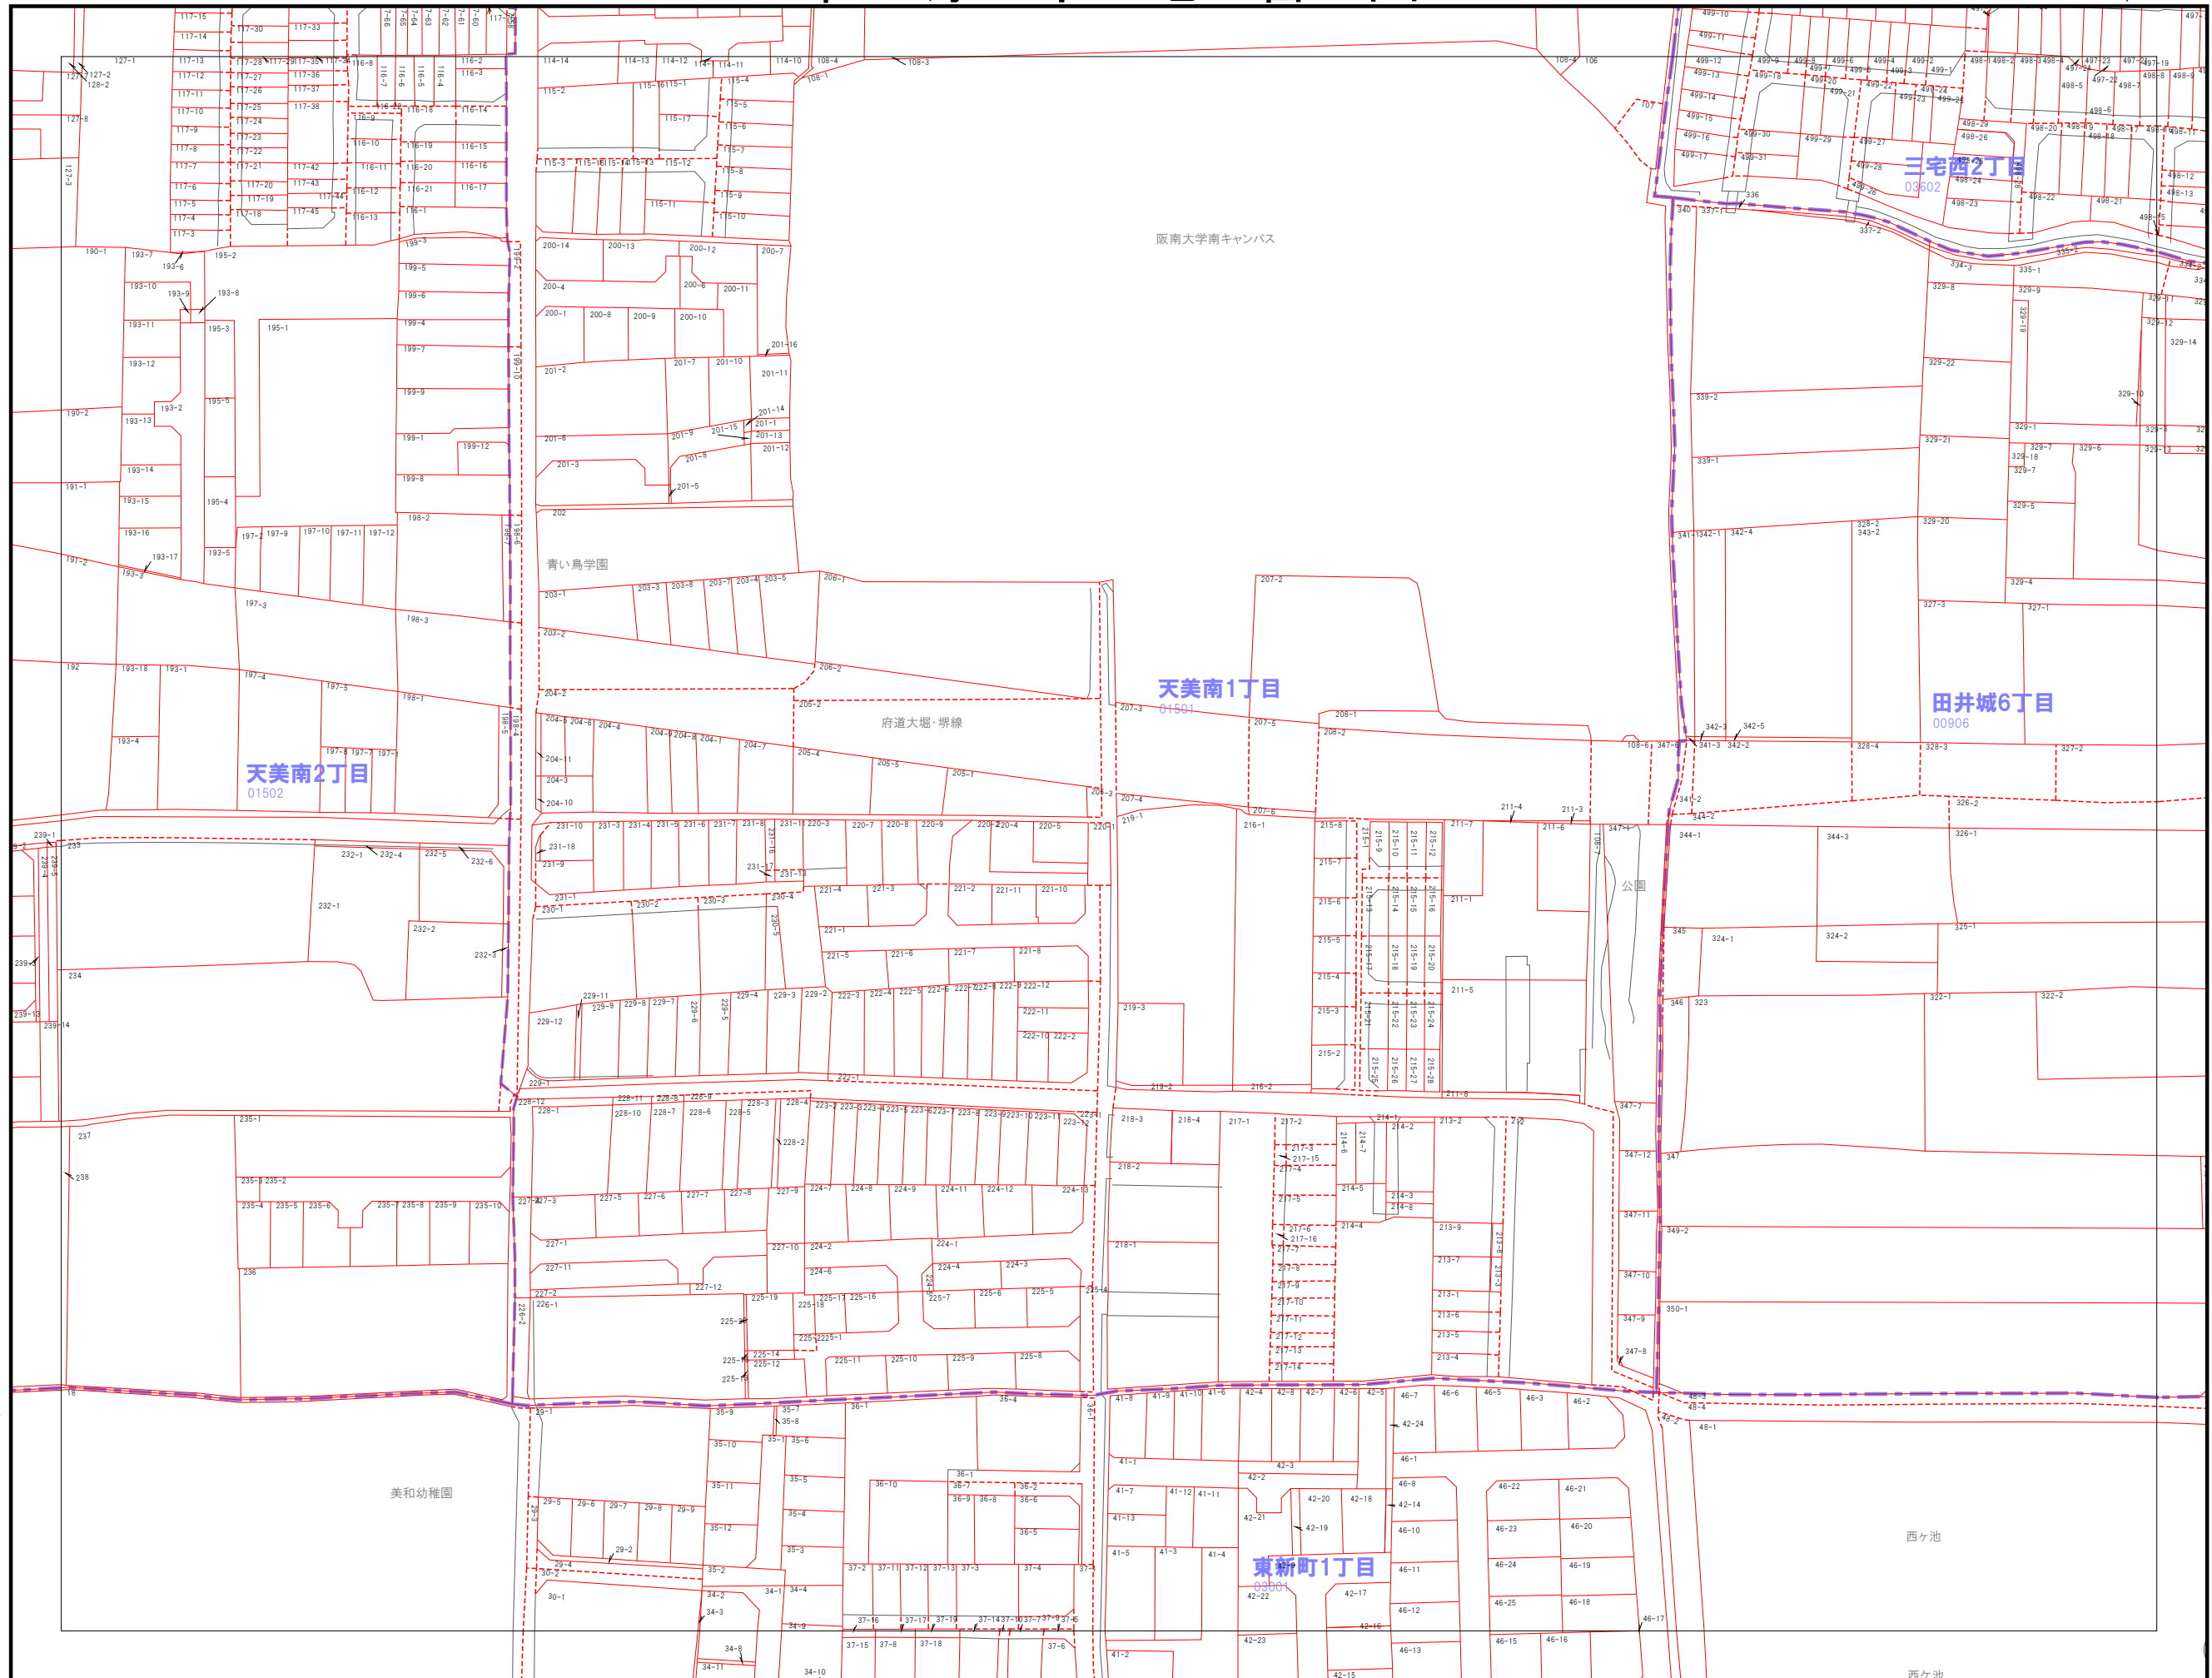

057	058	059
072	073	074
087	088	089

---	市界
---	大字界
- - -	小字界
—	地影
—	境界
---	想定境界
999-9	地番

株式会社パスコ調製

松原市