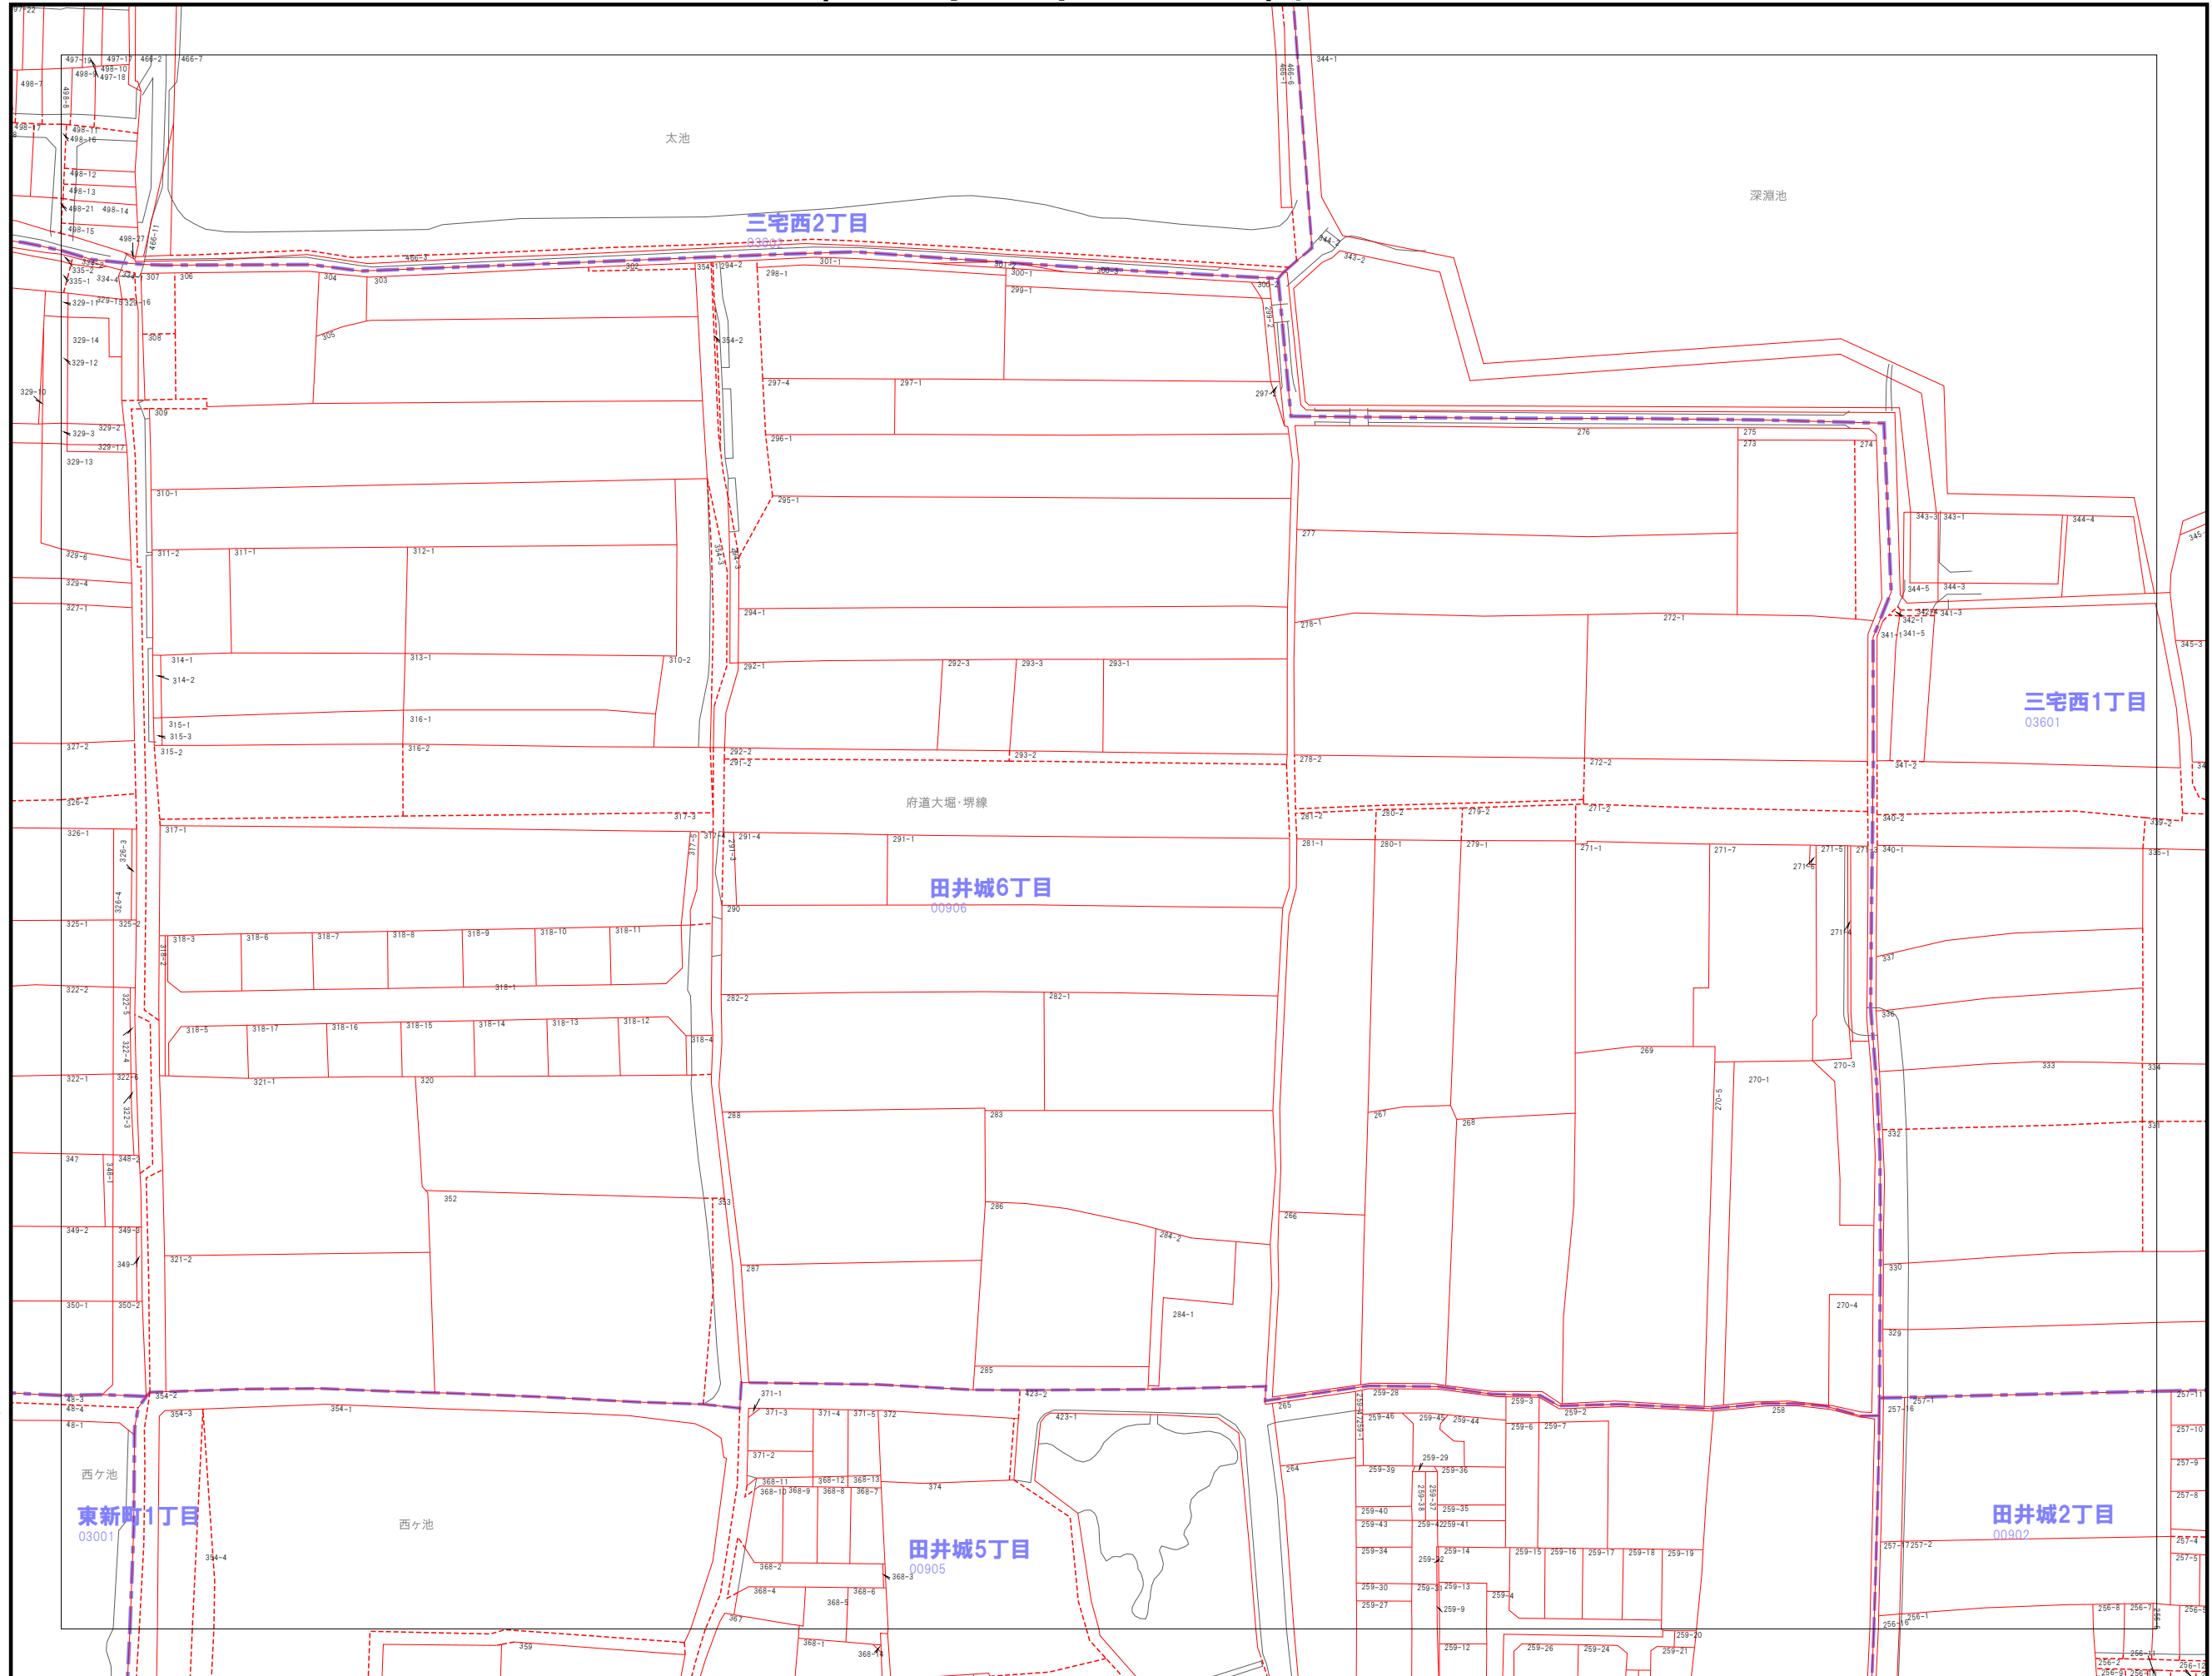

058	059	060
073	074	075
088	089	090

---	市界
---	大字界
- - -	小字界
—	地影
—	境界
---	想定境界
999-9	地番

株式会社パスコ調製