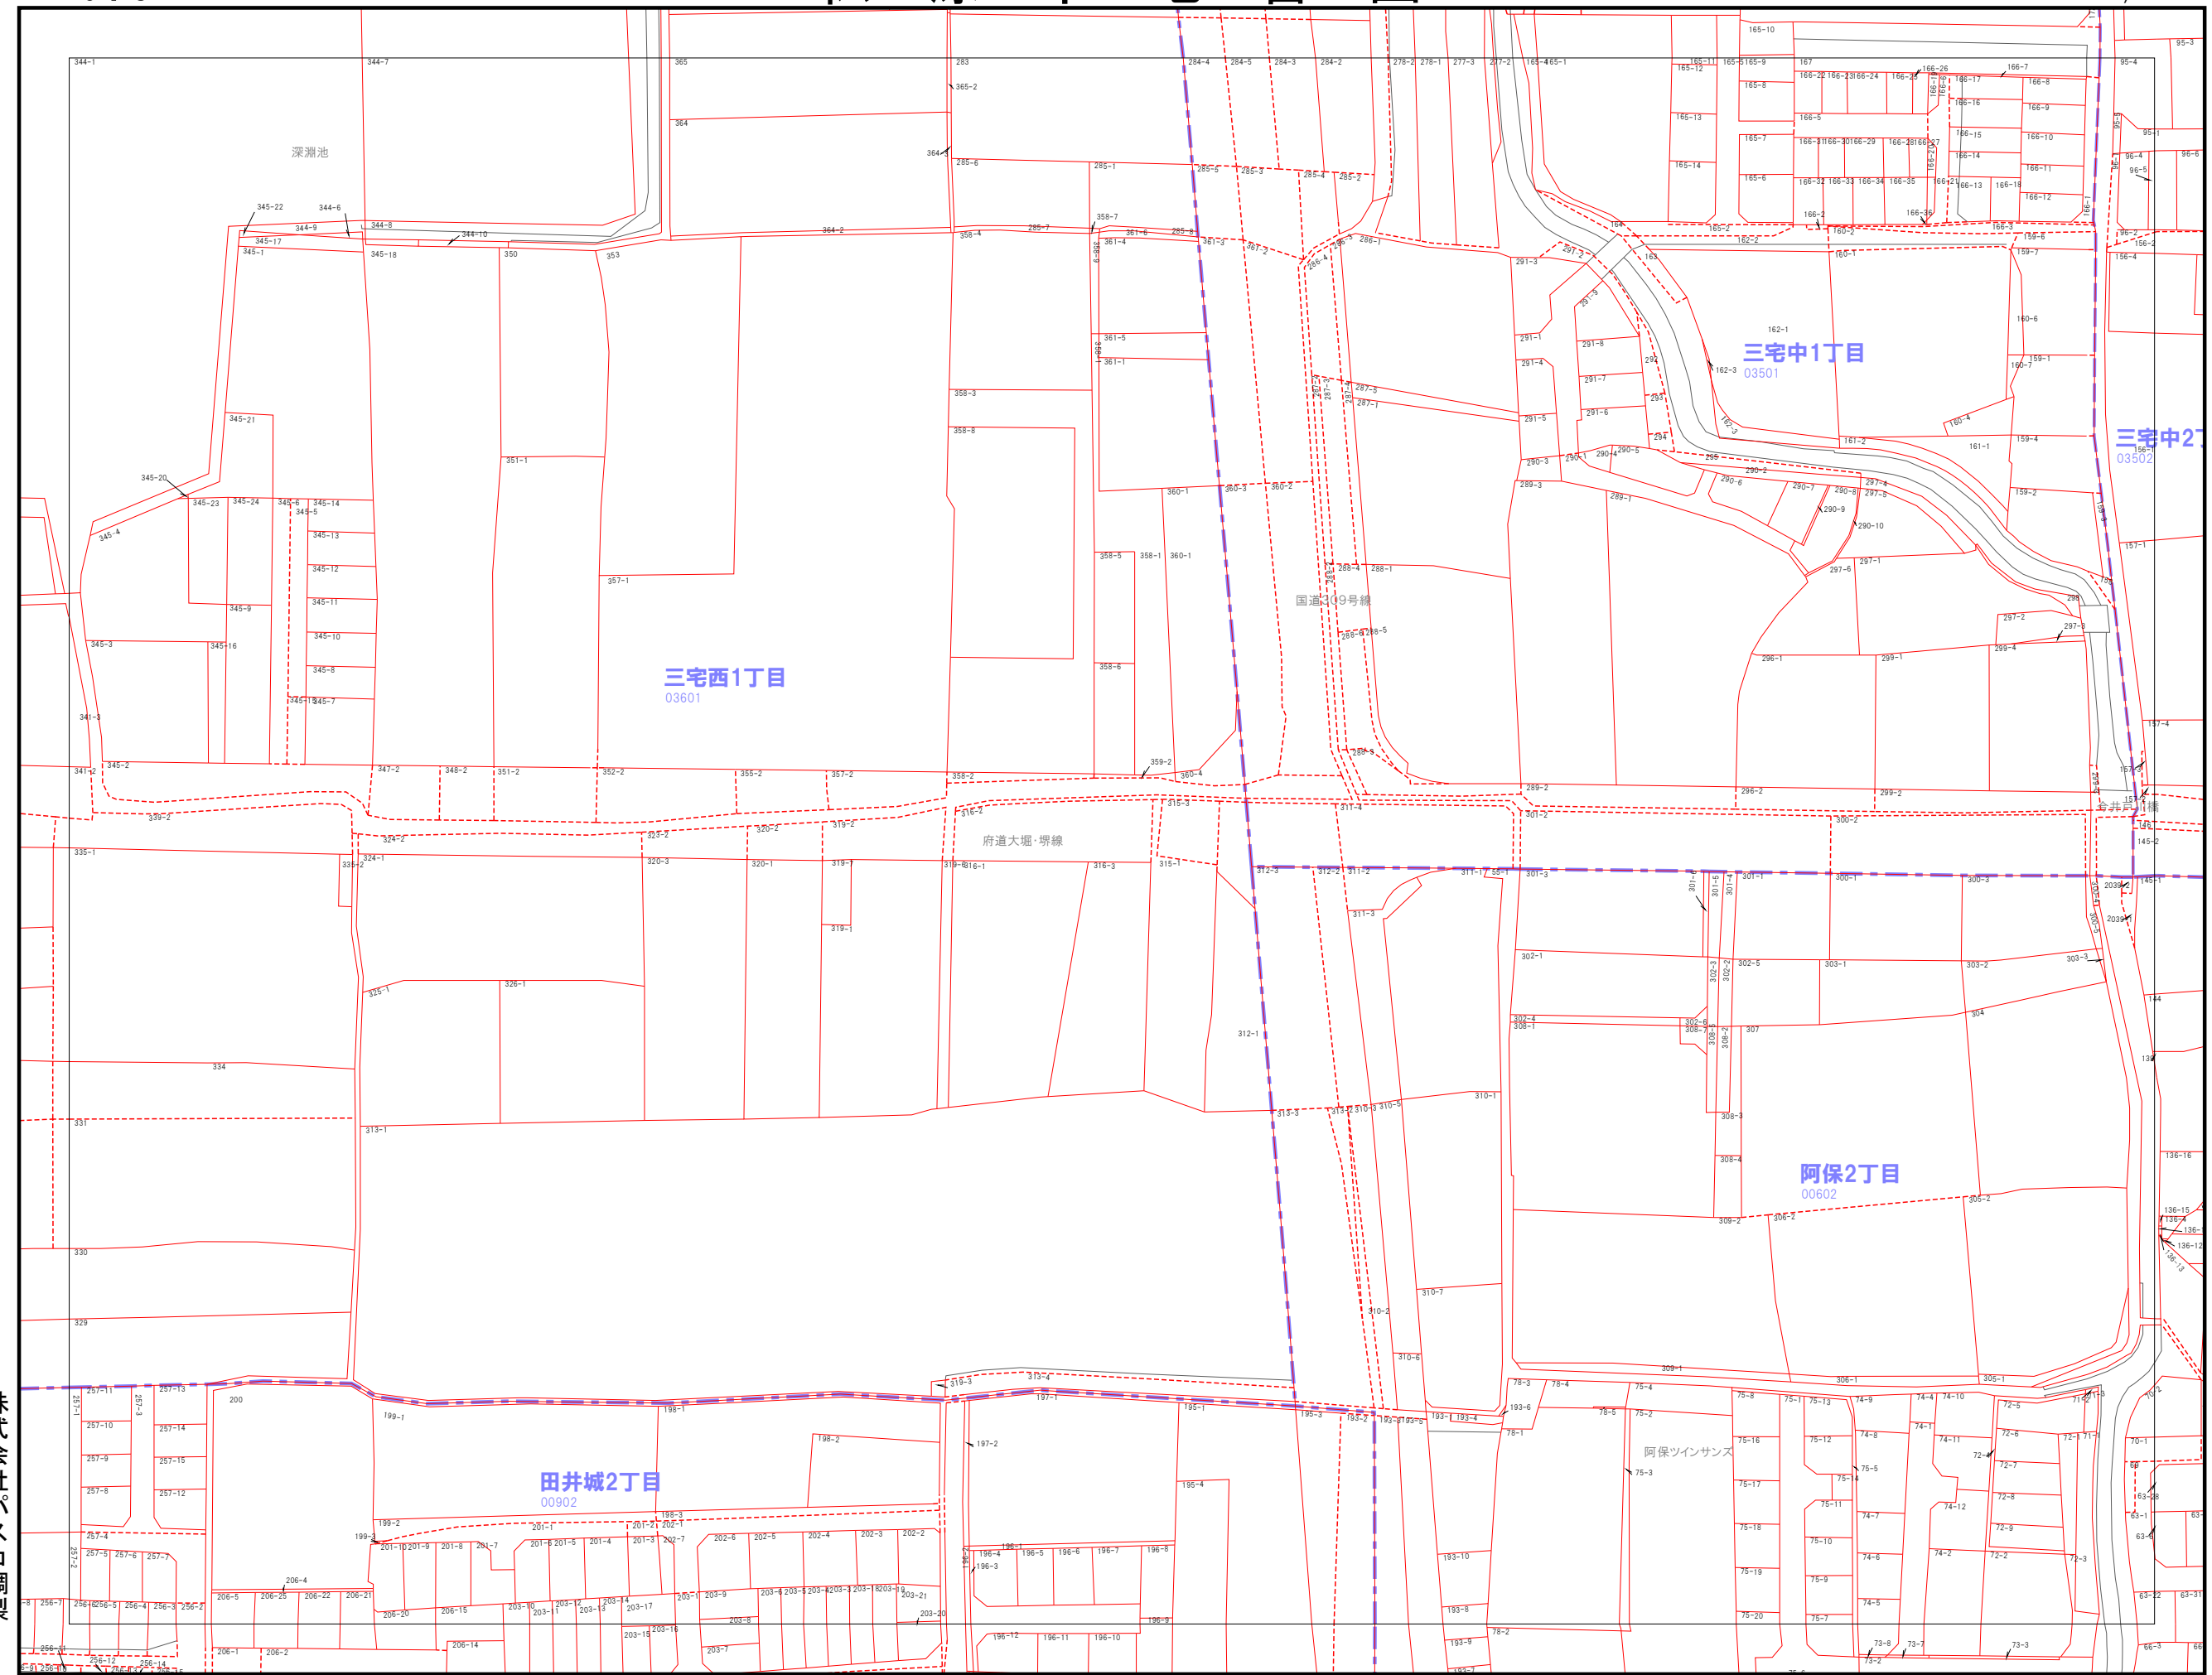

059	060	061
074	075	076
089	090	091

---市界
---大字界
---小字界
---地形
---境界
---想定境界
999-9 地番

株式会社パスコ調製

松原市