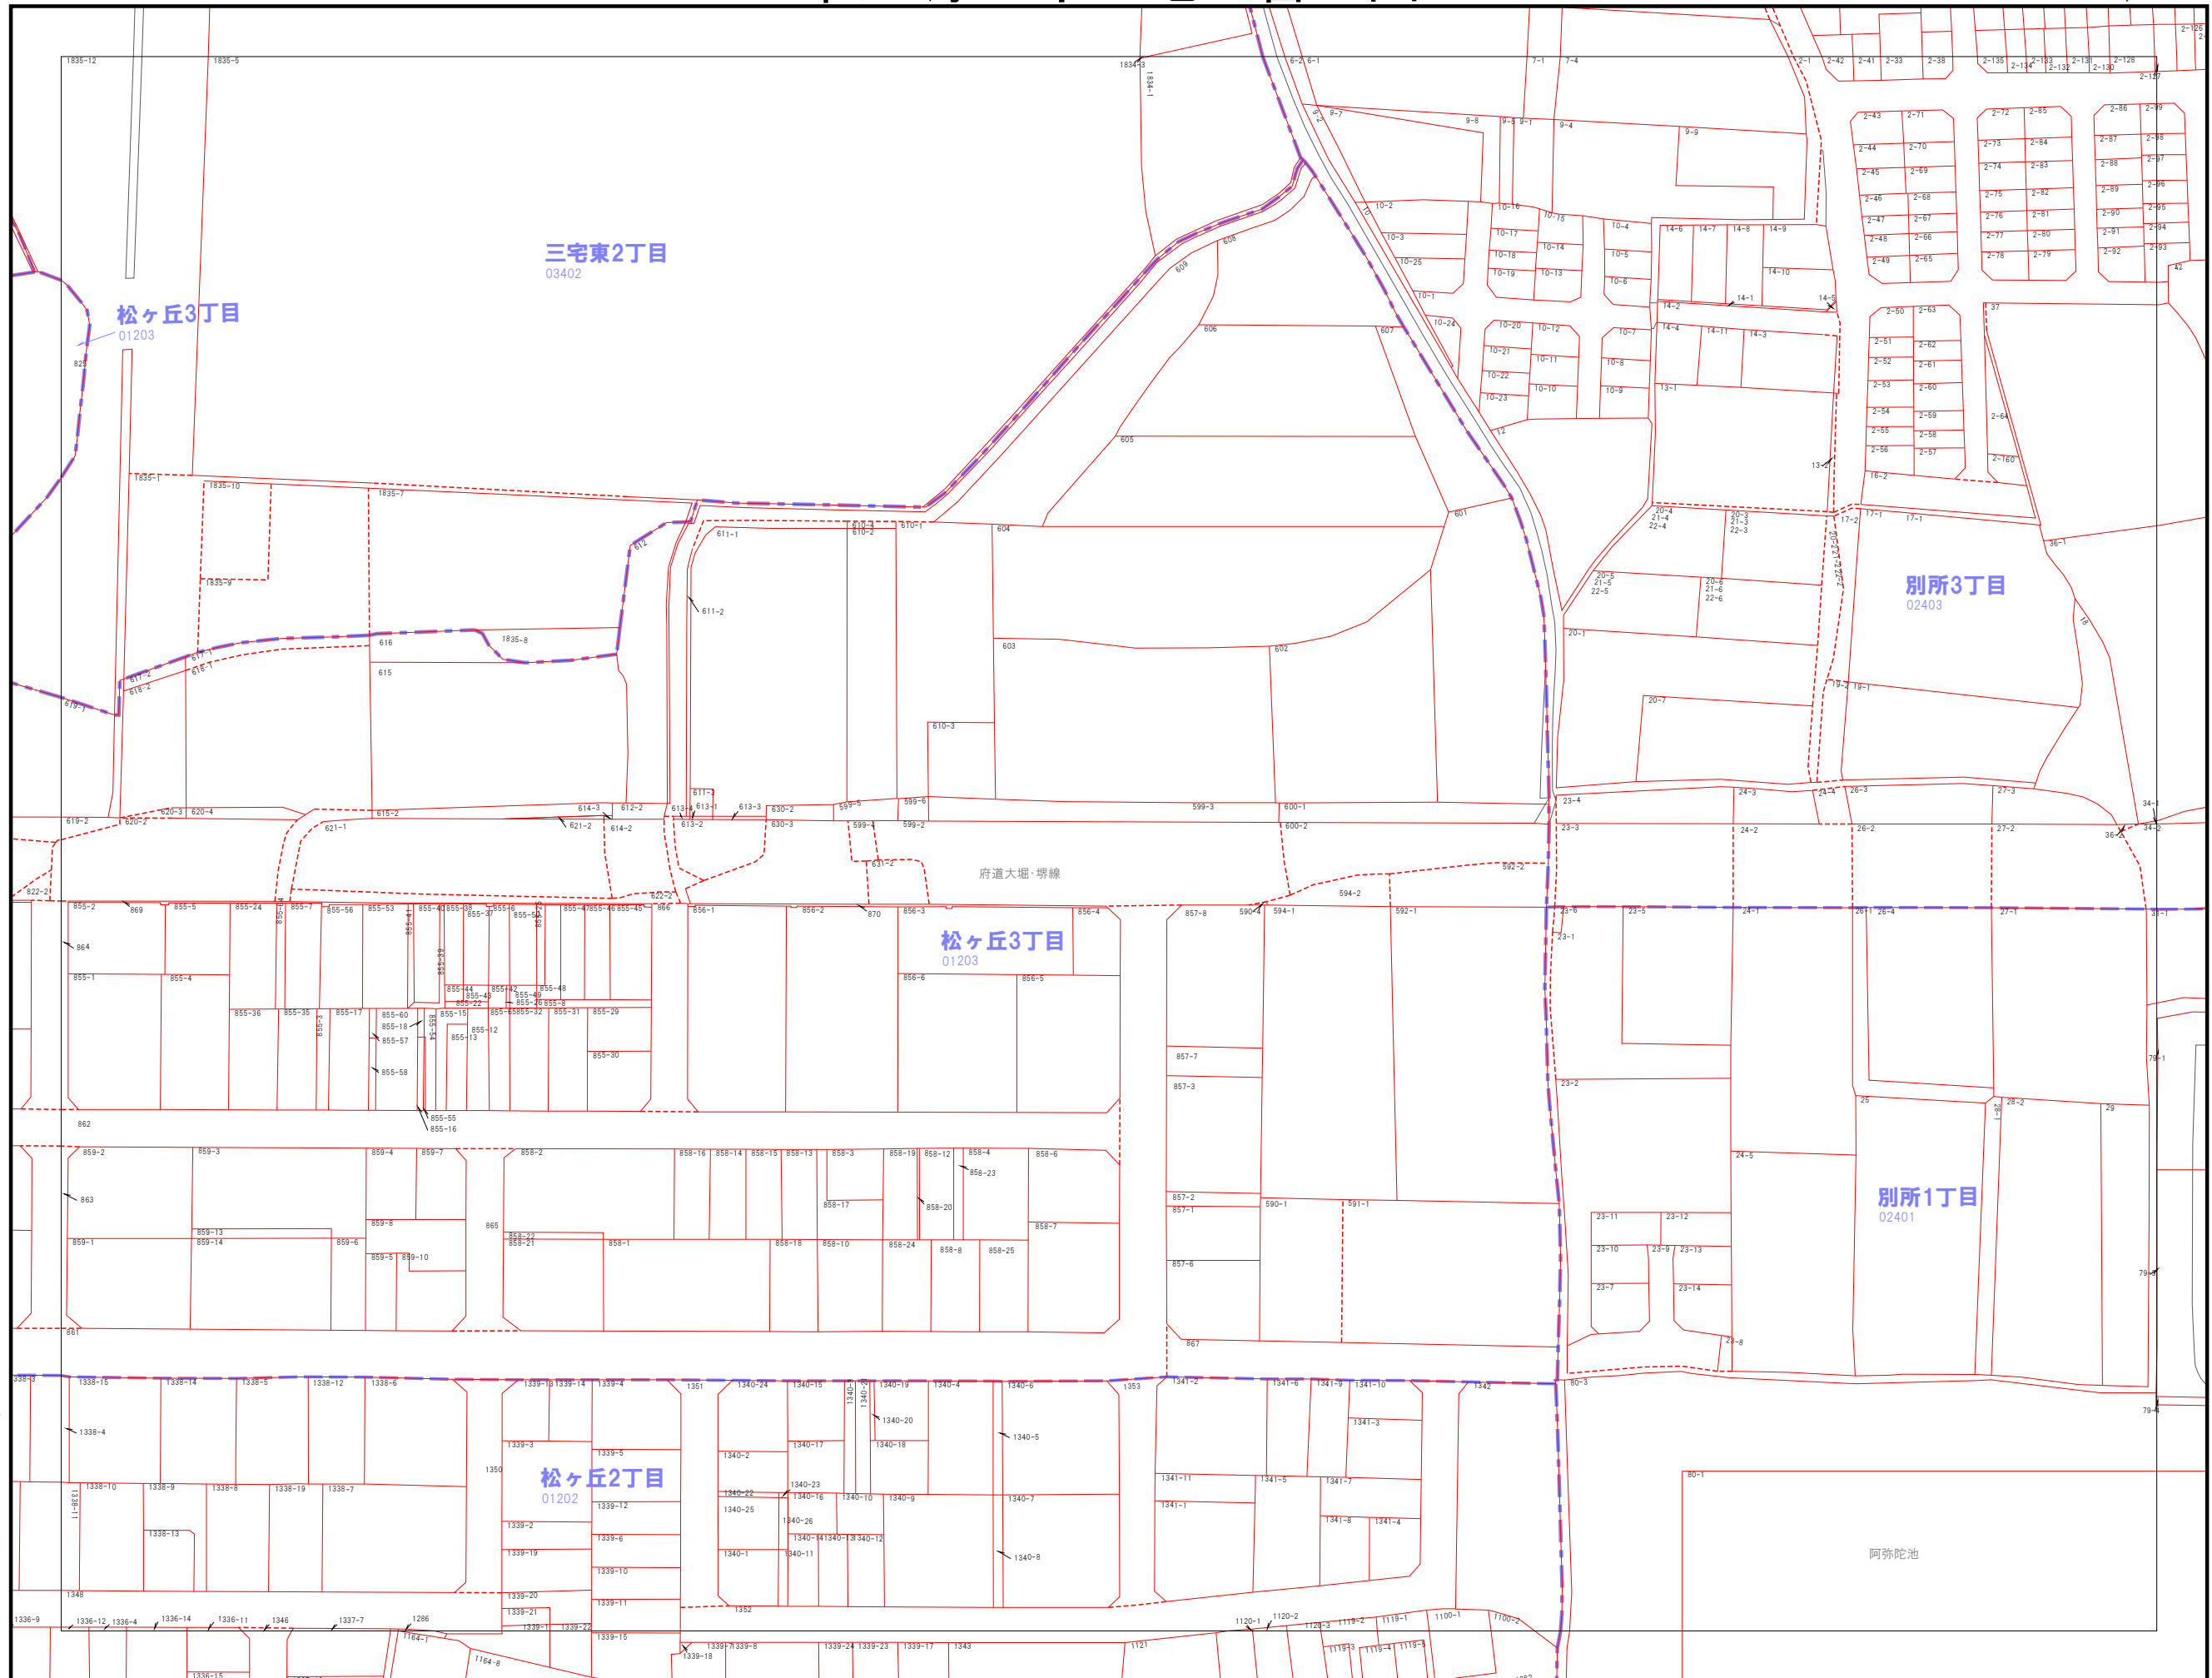

062	063	064
077	078	079
092	093	094

---市界
---大字界
---小字界
---地形
---境界
---想定境界
999-9 地番

株式会社パスコ調製

松原市