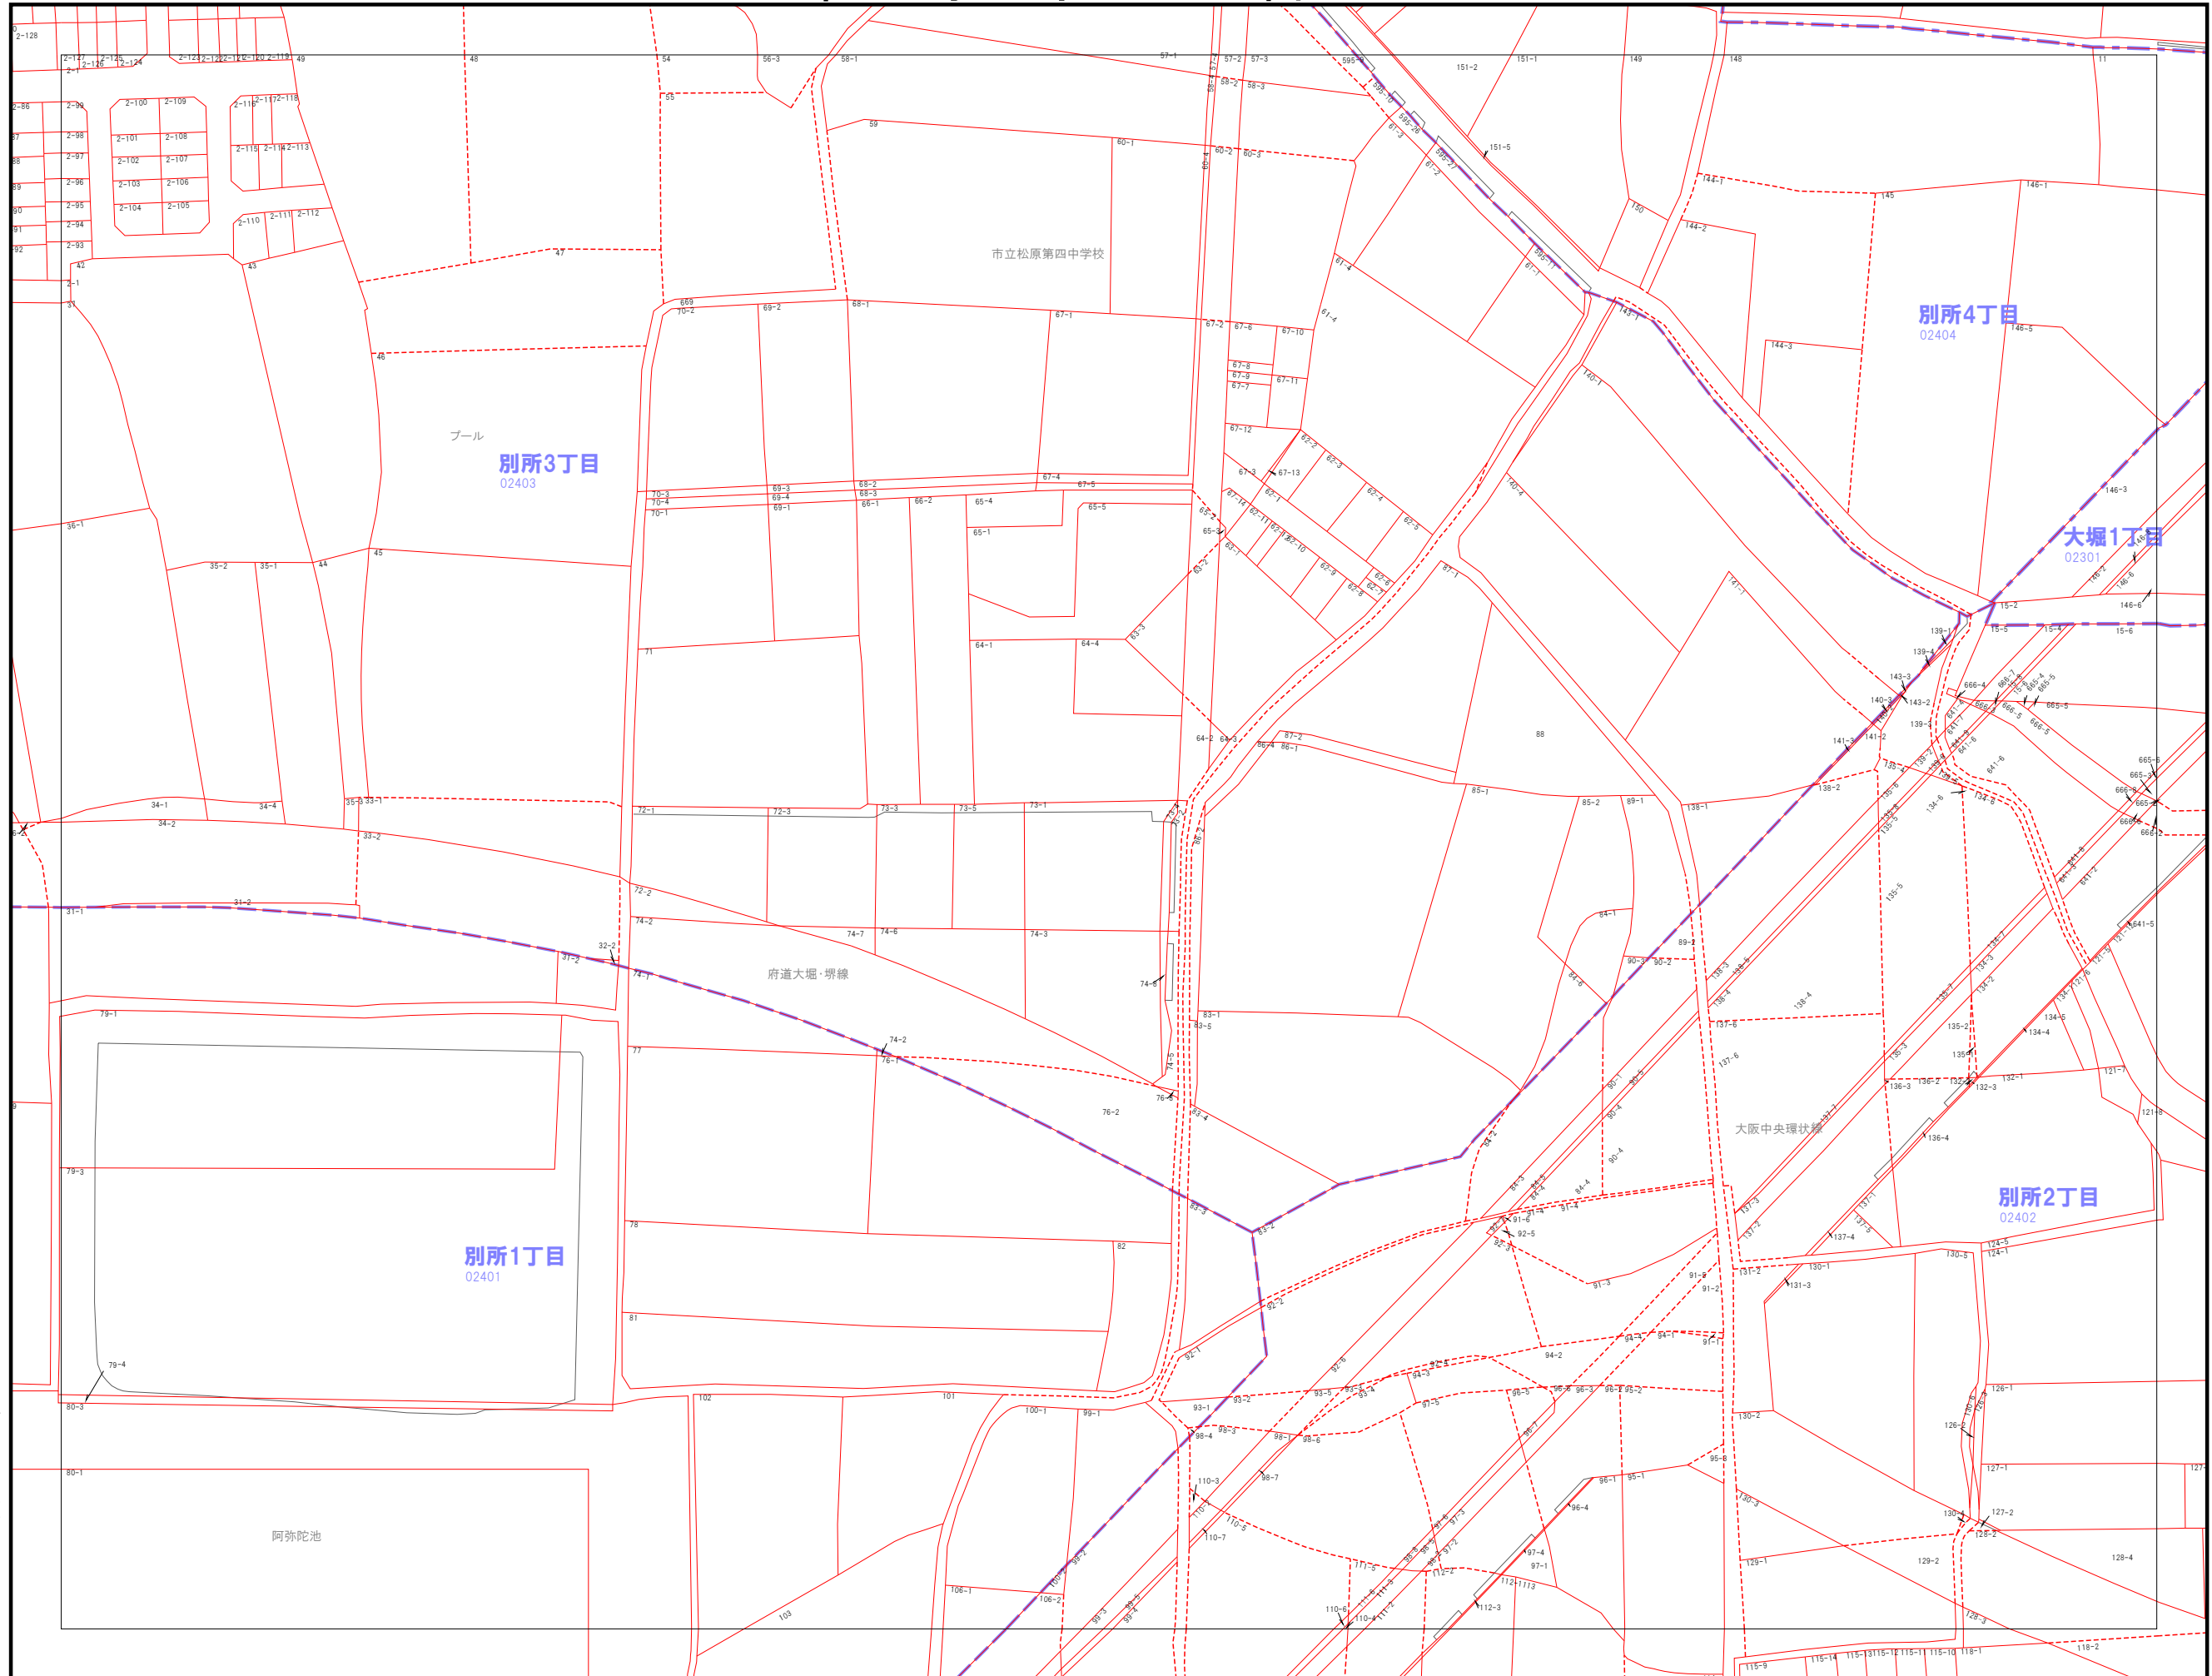

063	064	065
078	079	080
093	094	095

.....	市界
- - - -	大字界
- . - .	小字界
———	地界
---	筆界
---	想定境界
999-9	地番

株式会社パスコ調製

松原市