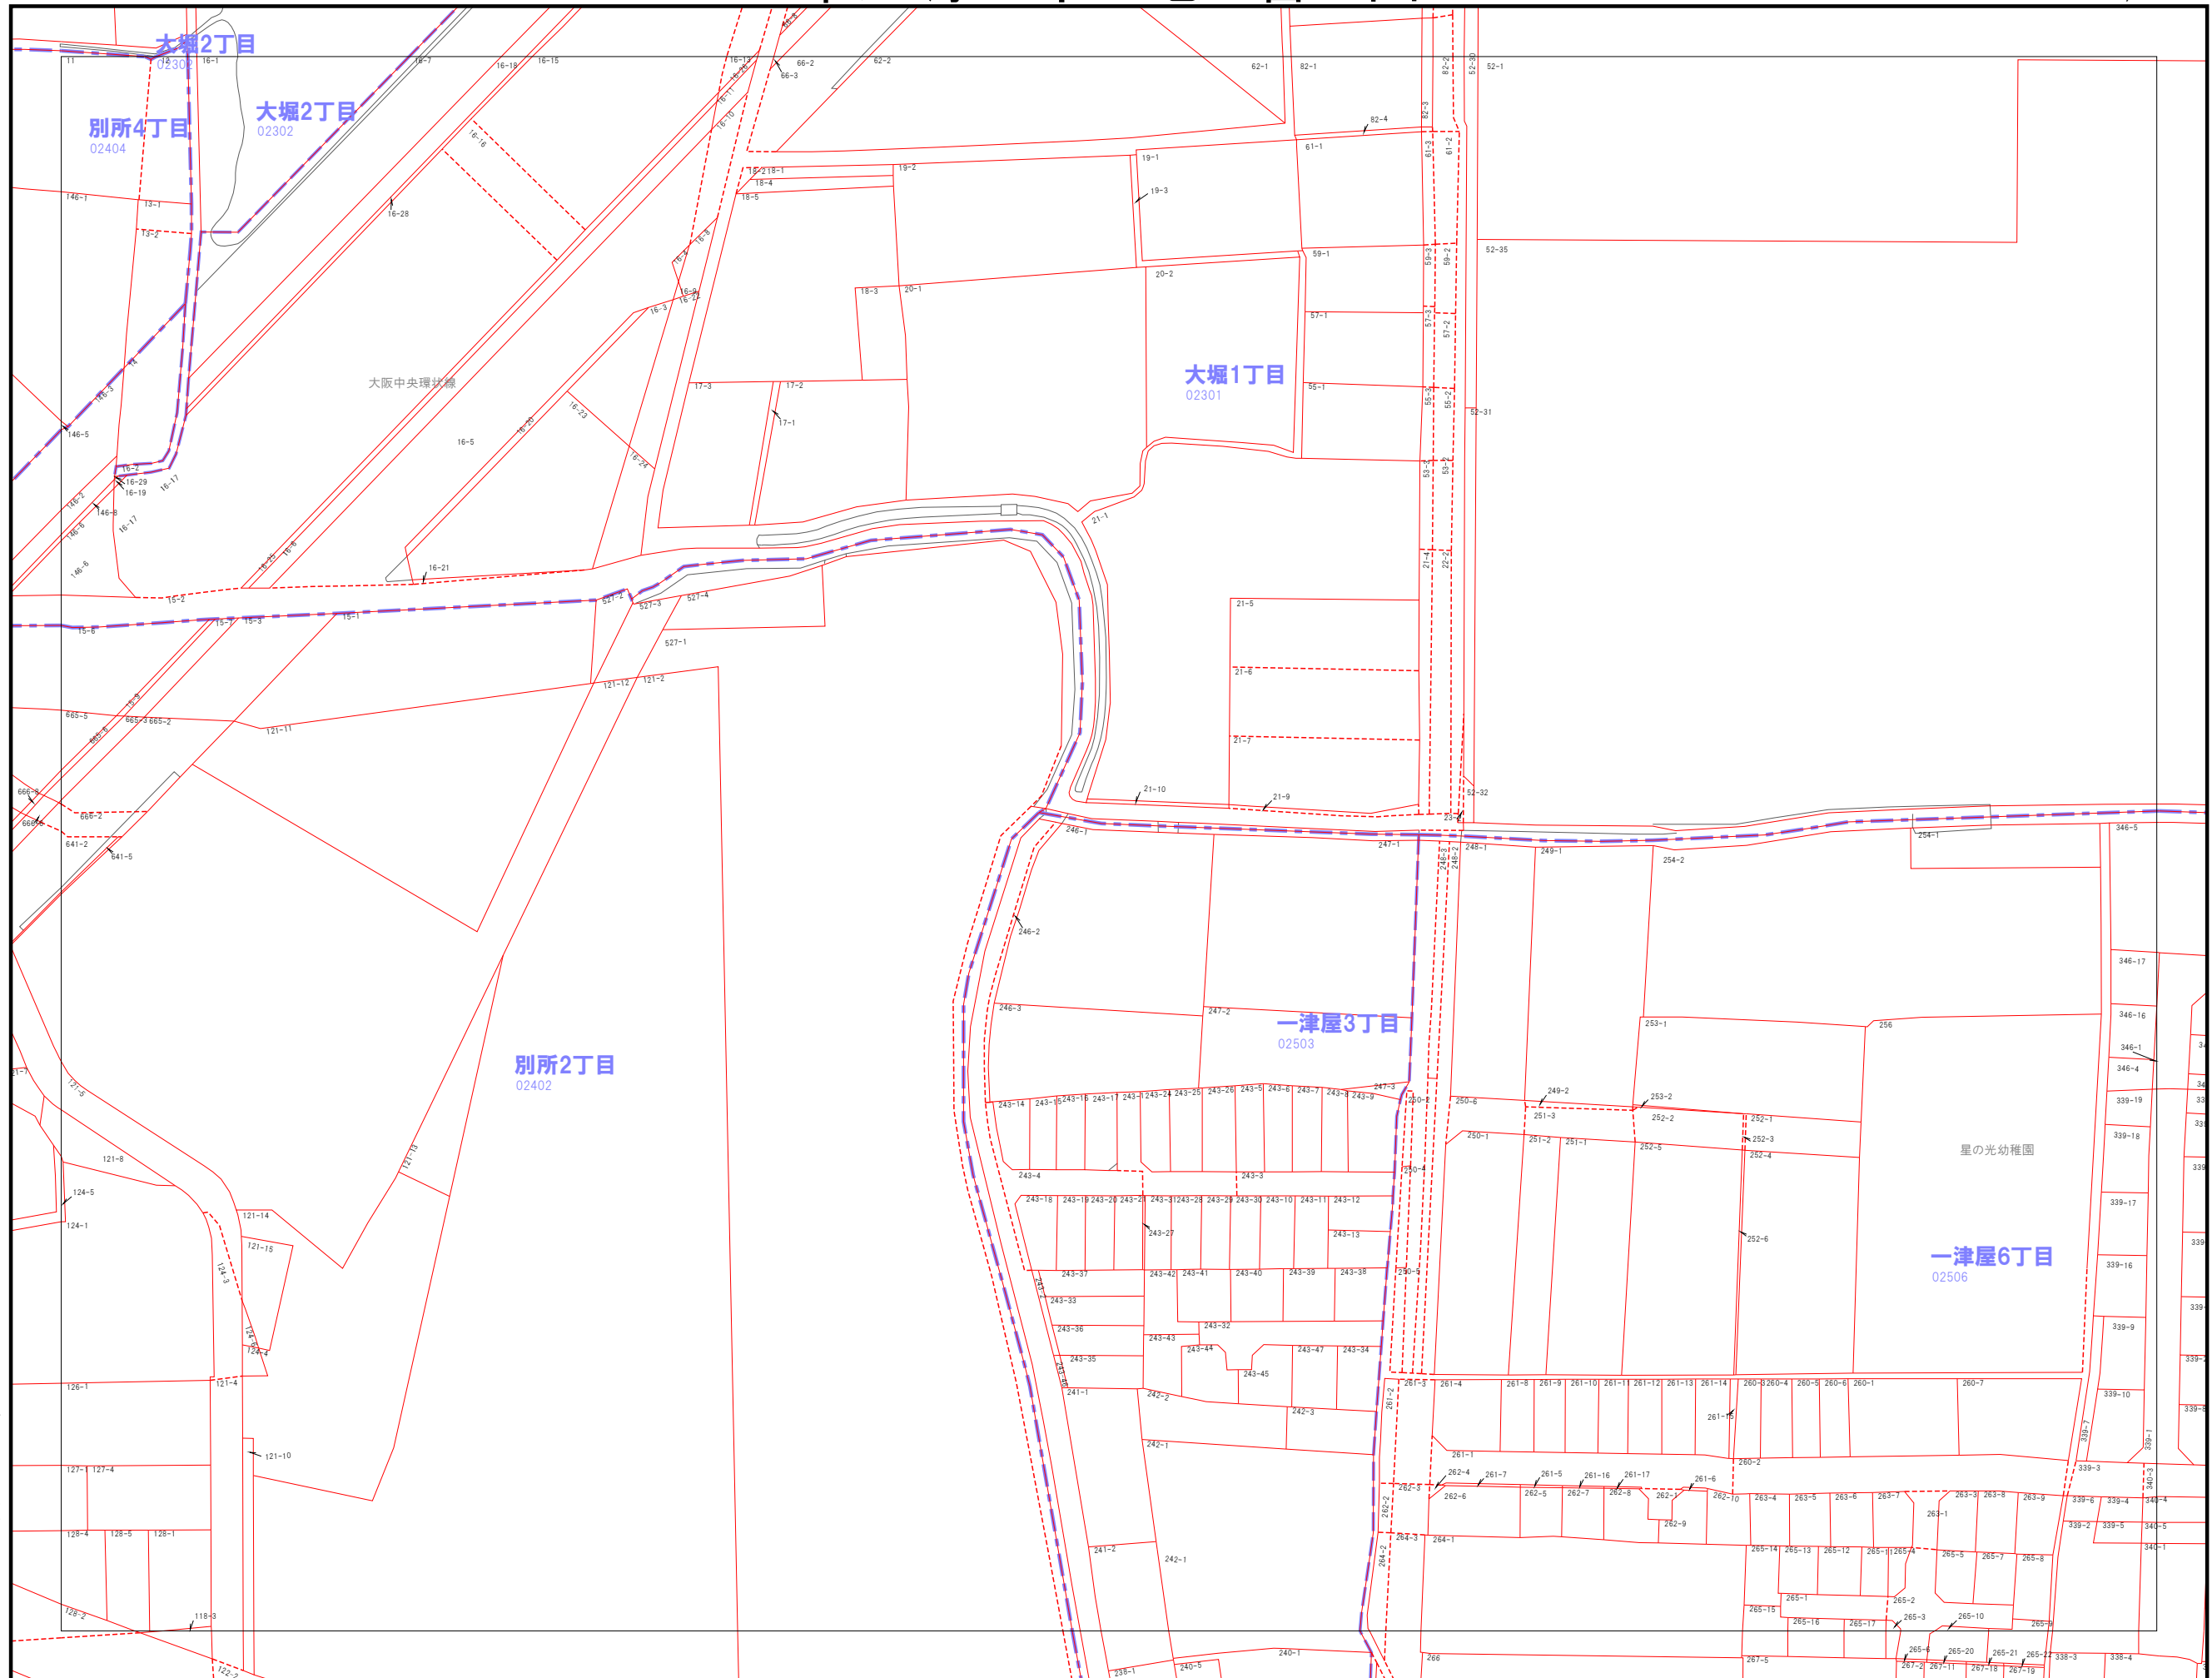

064	065	066
079	080	081
094	095	096

---	市界
---	大字界
- - -	小字界
—	地形
—	境界
---	想定境界
999-9	地番

松原市

株式会社パスコ調製