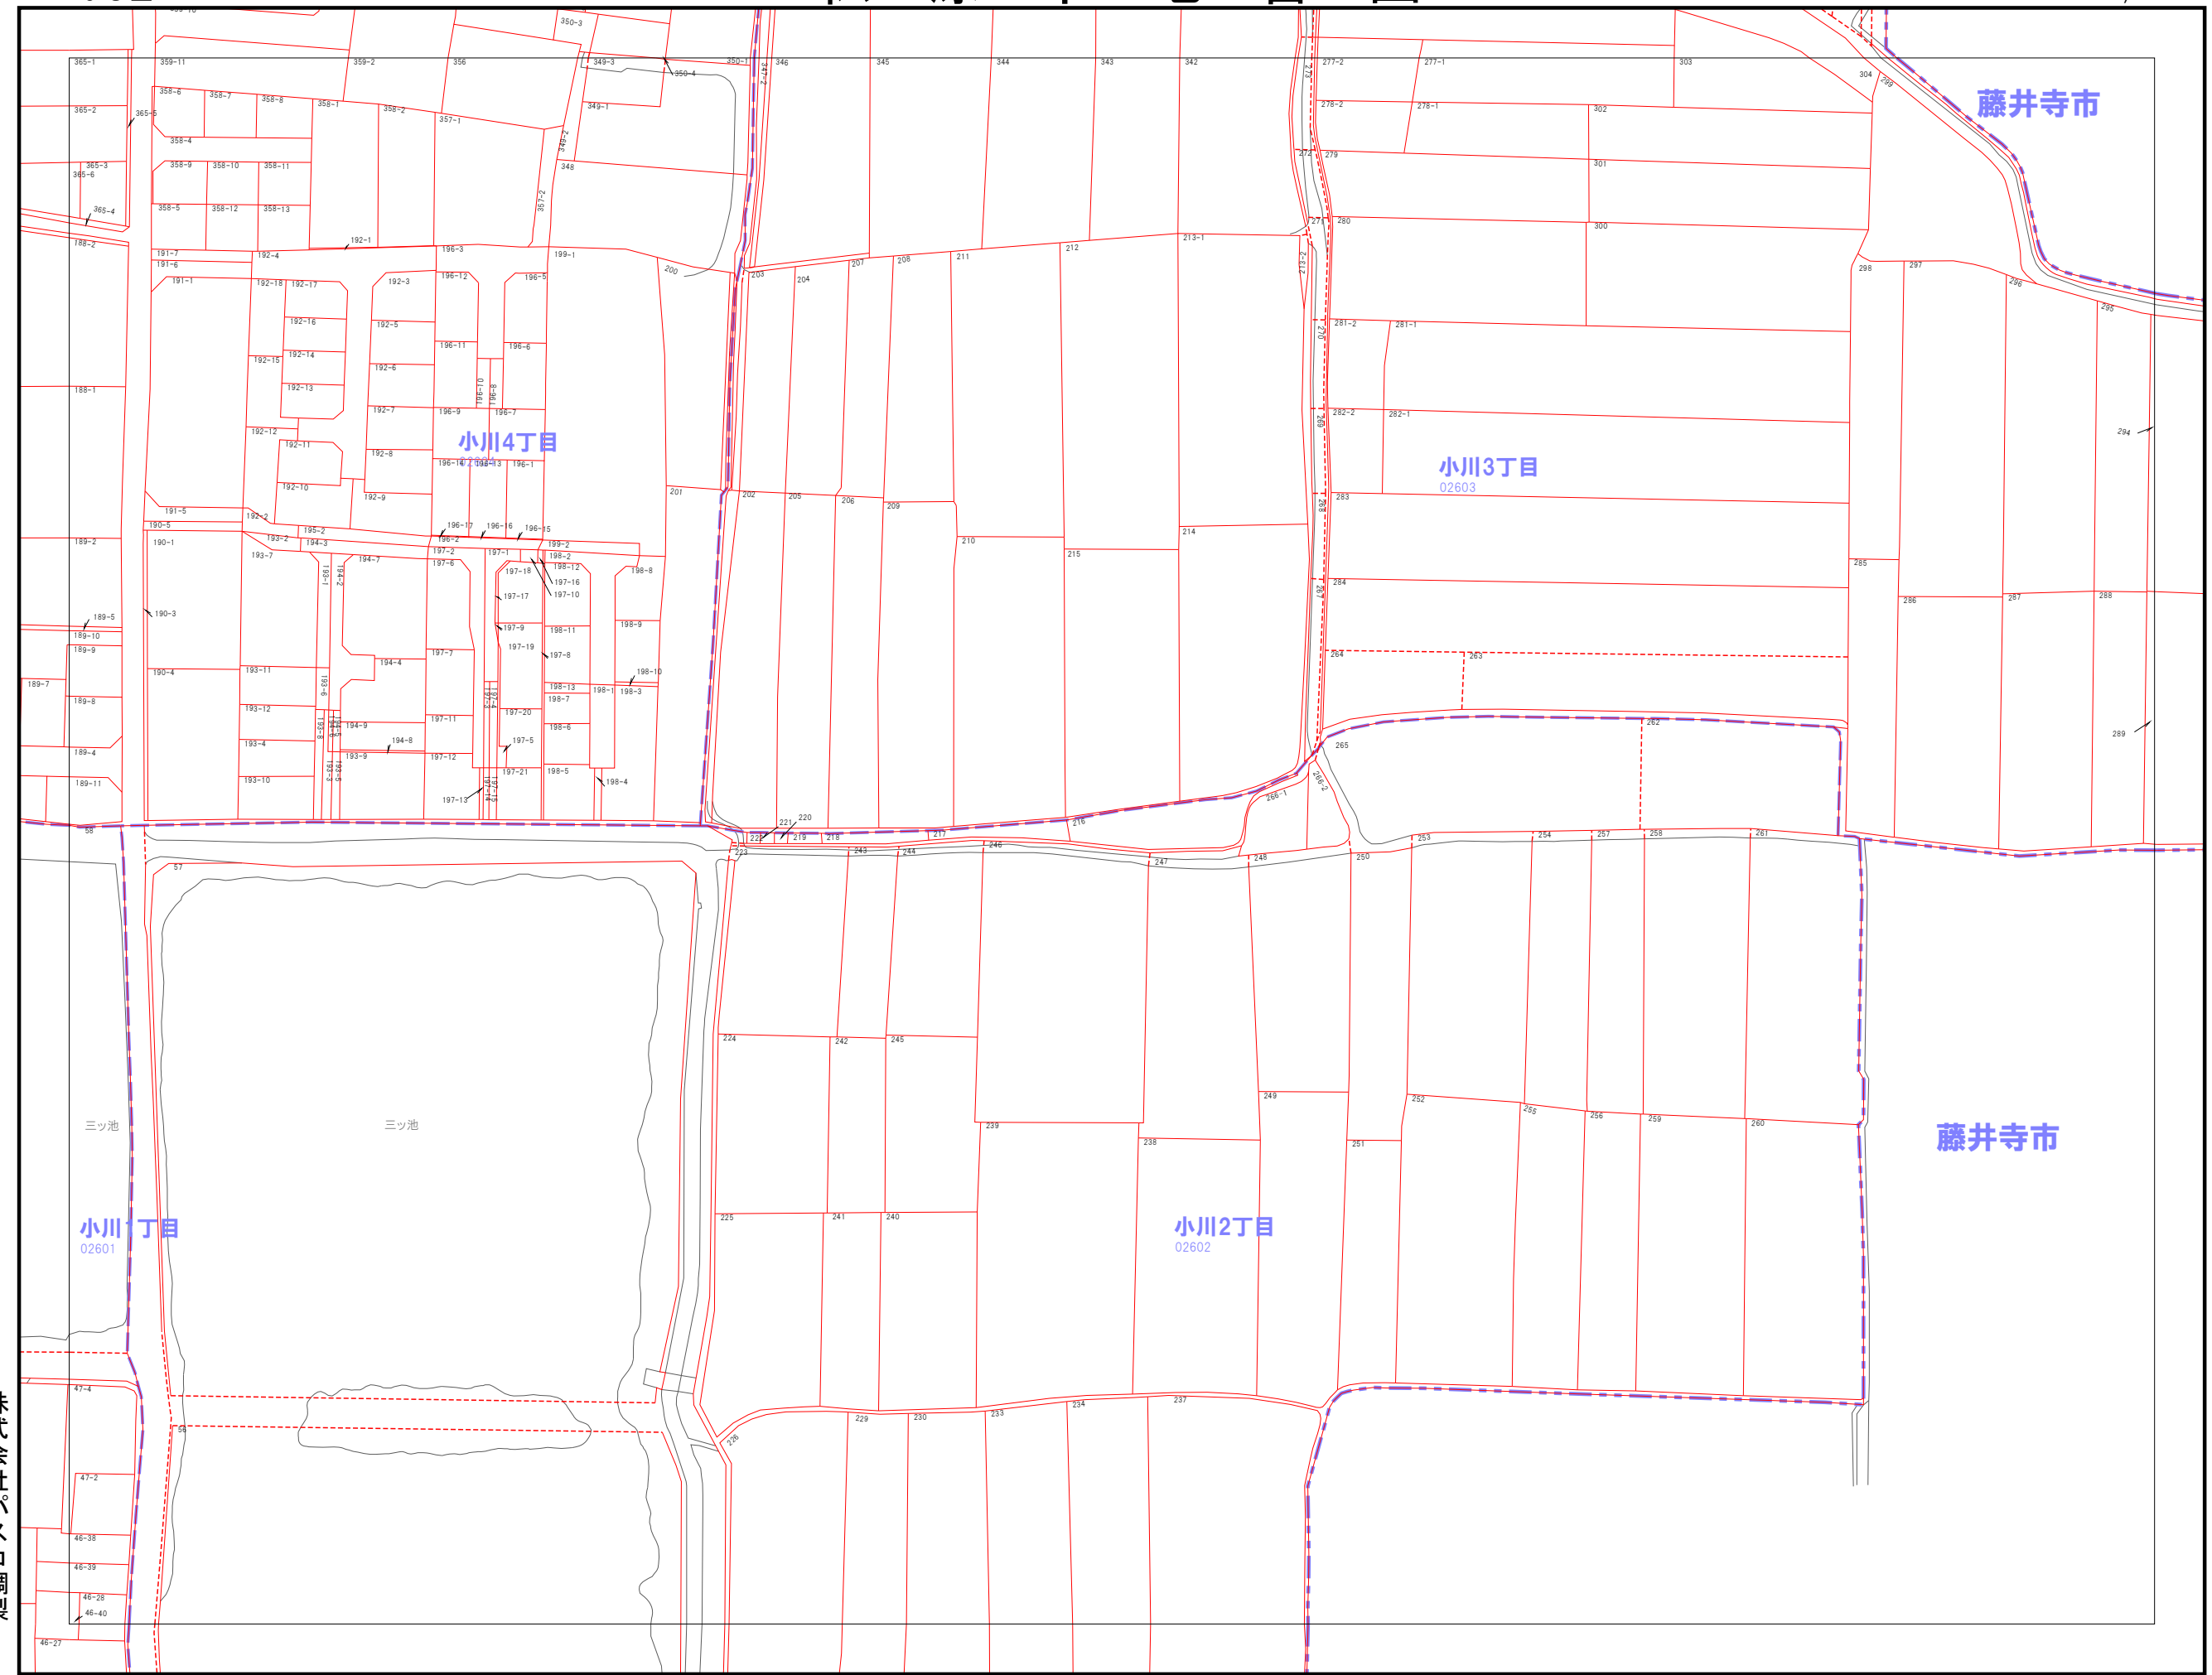

066	067	068
081	082	083
096	097	

	市界
	大字界
	小字界
	地形
	筆界
	想定筆界
999-9	地番

株式会社パスコ調製

松原市