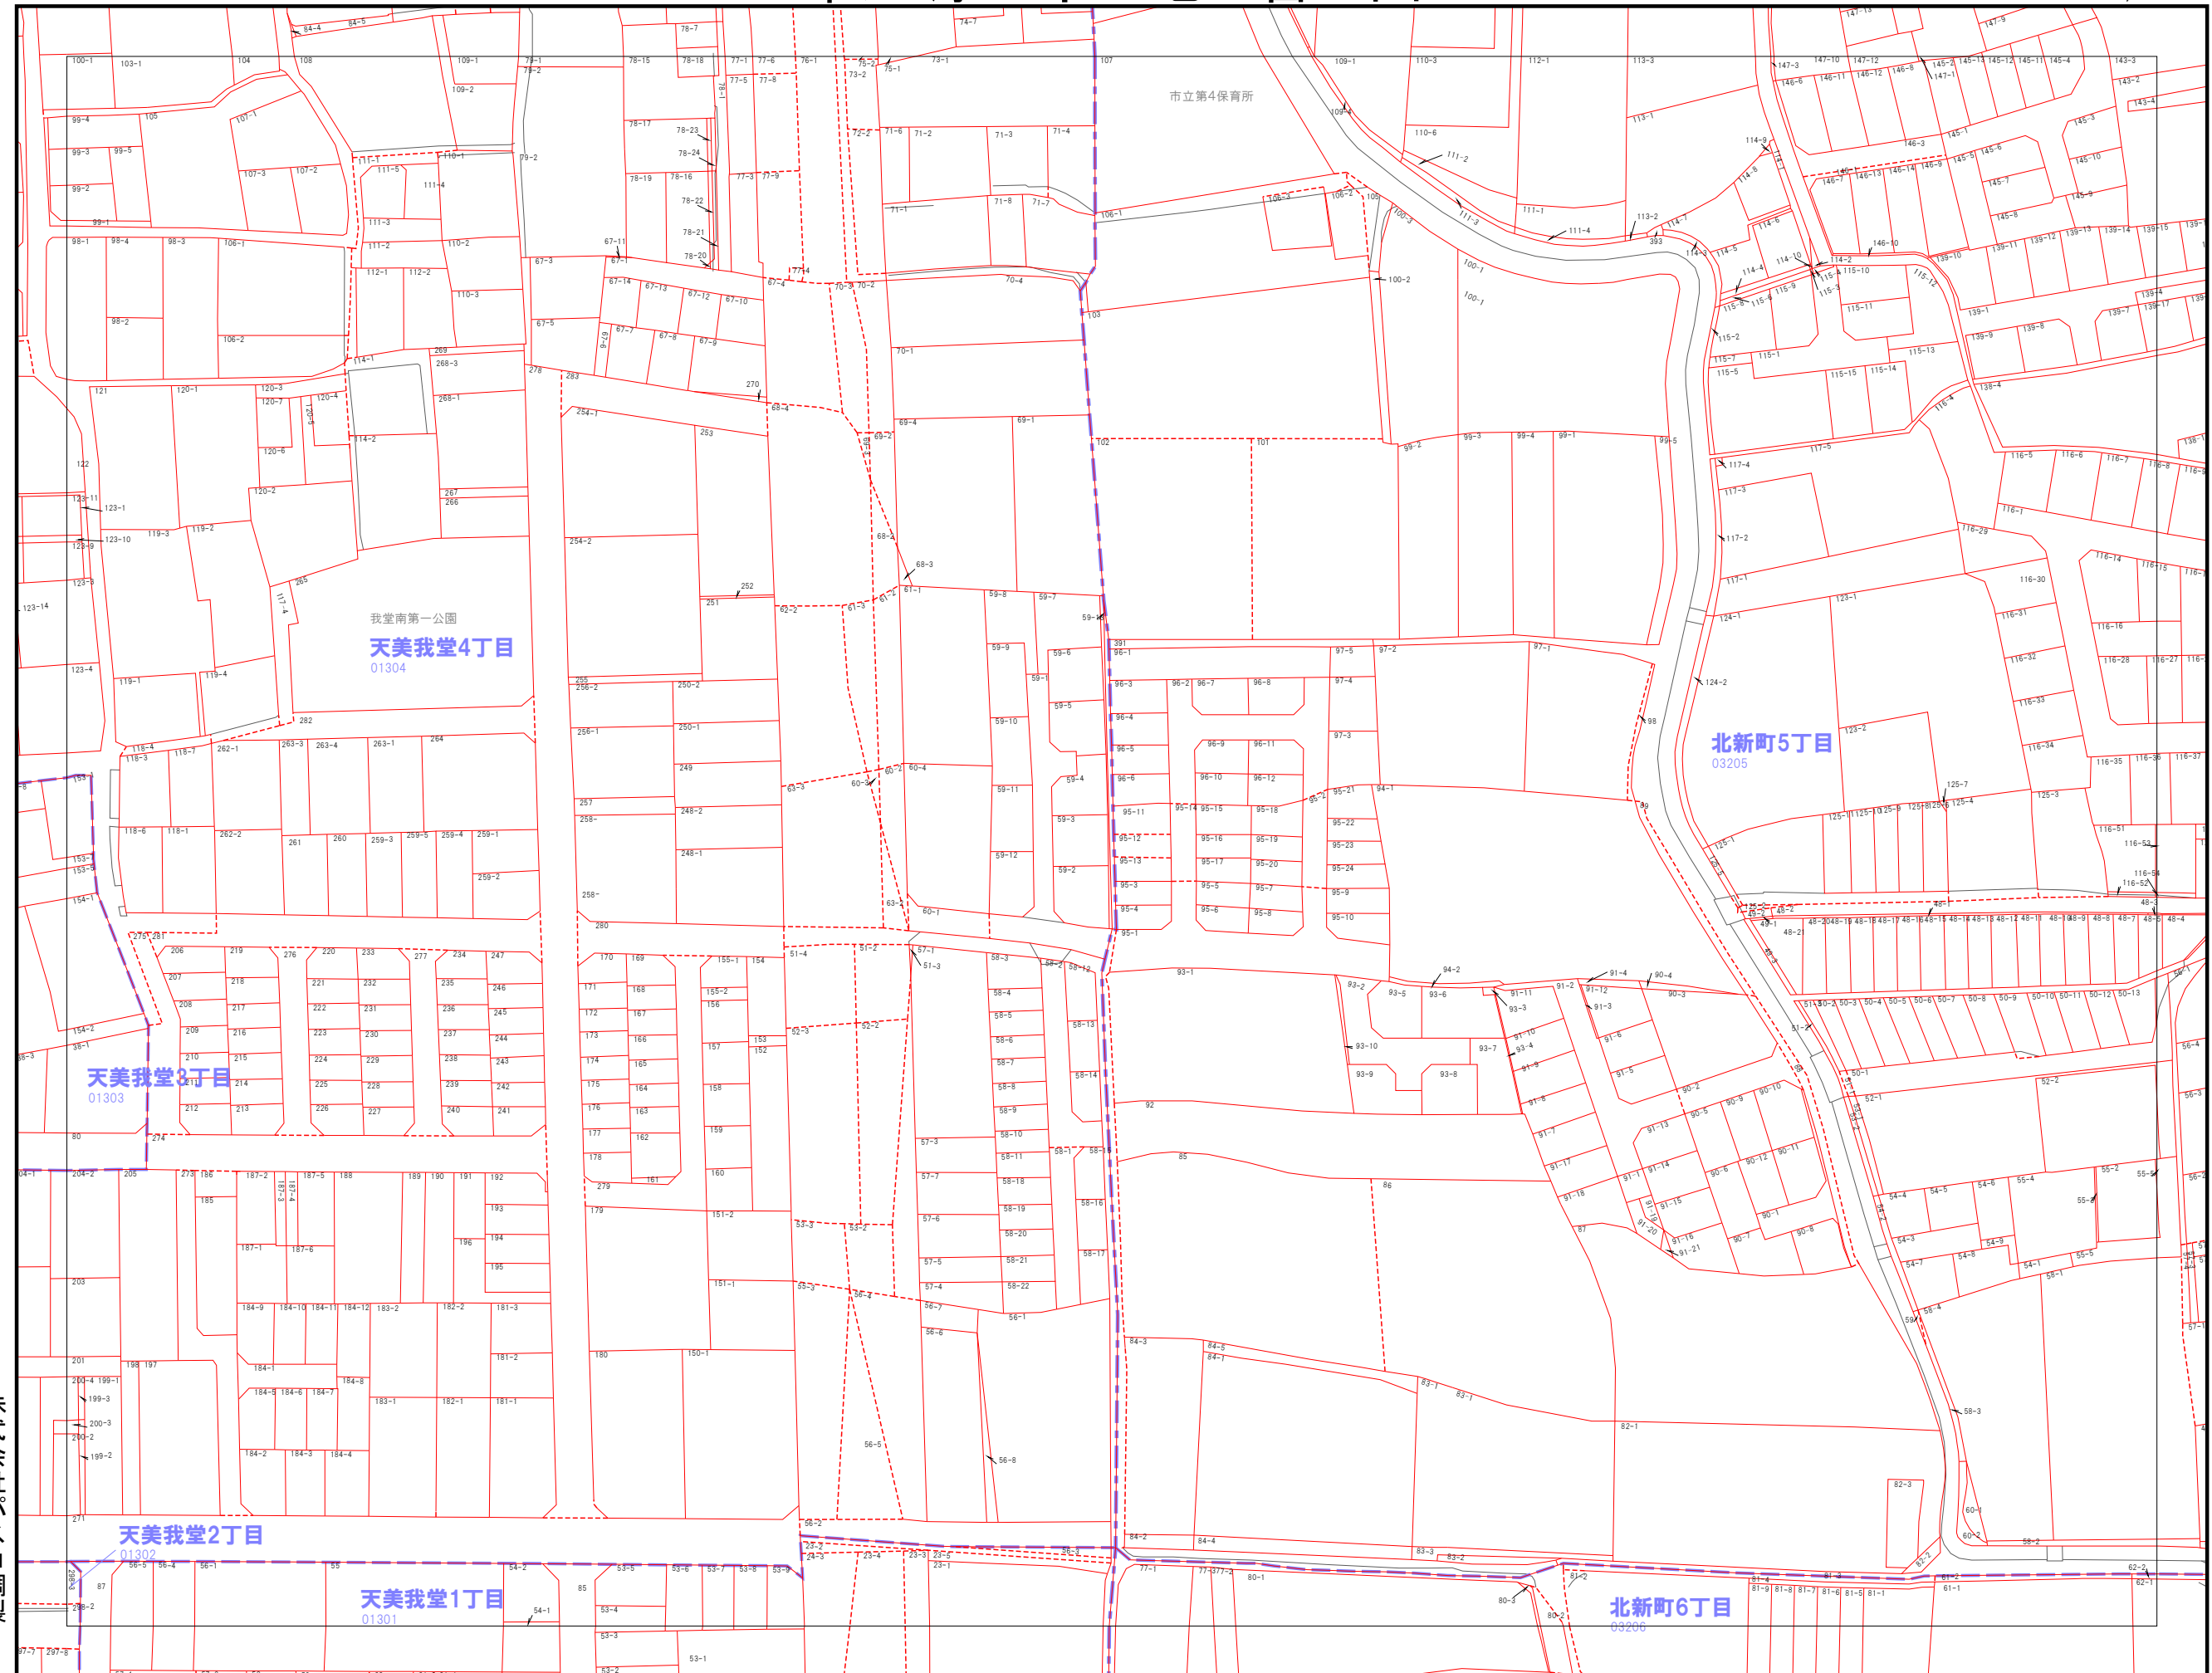

069	070	071
084	085	086
098	099	100

---	市界
---	大字界
---	小字界
—	地形
—	境界
---	想定境界
999-9	地番

株式会社パスコ調製

松原市