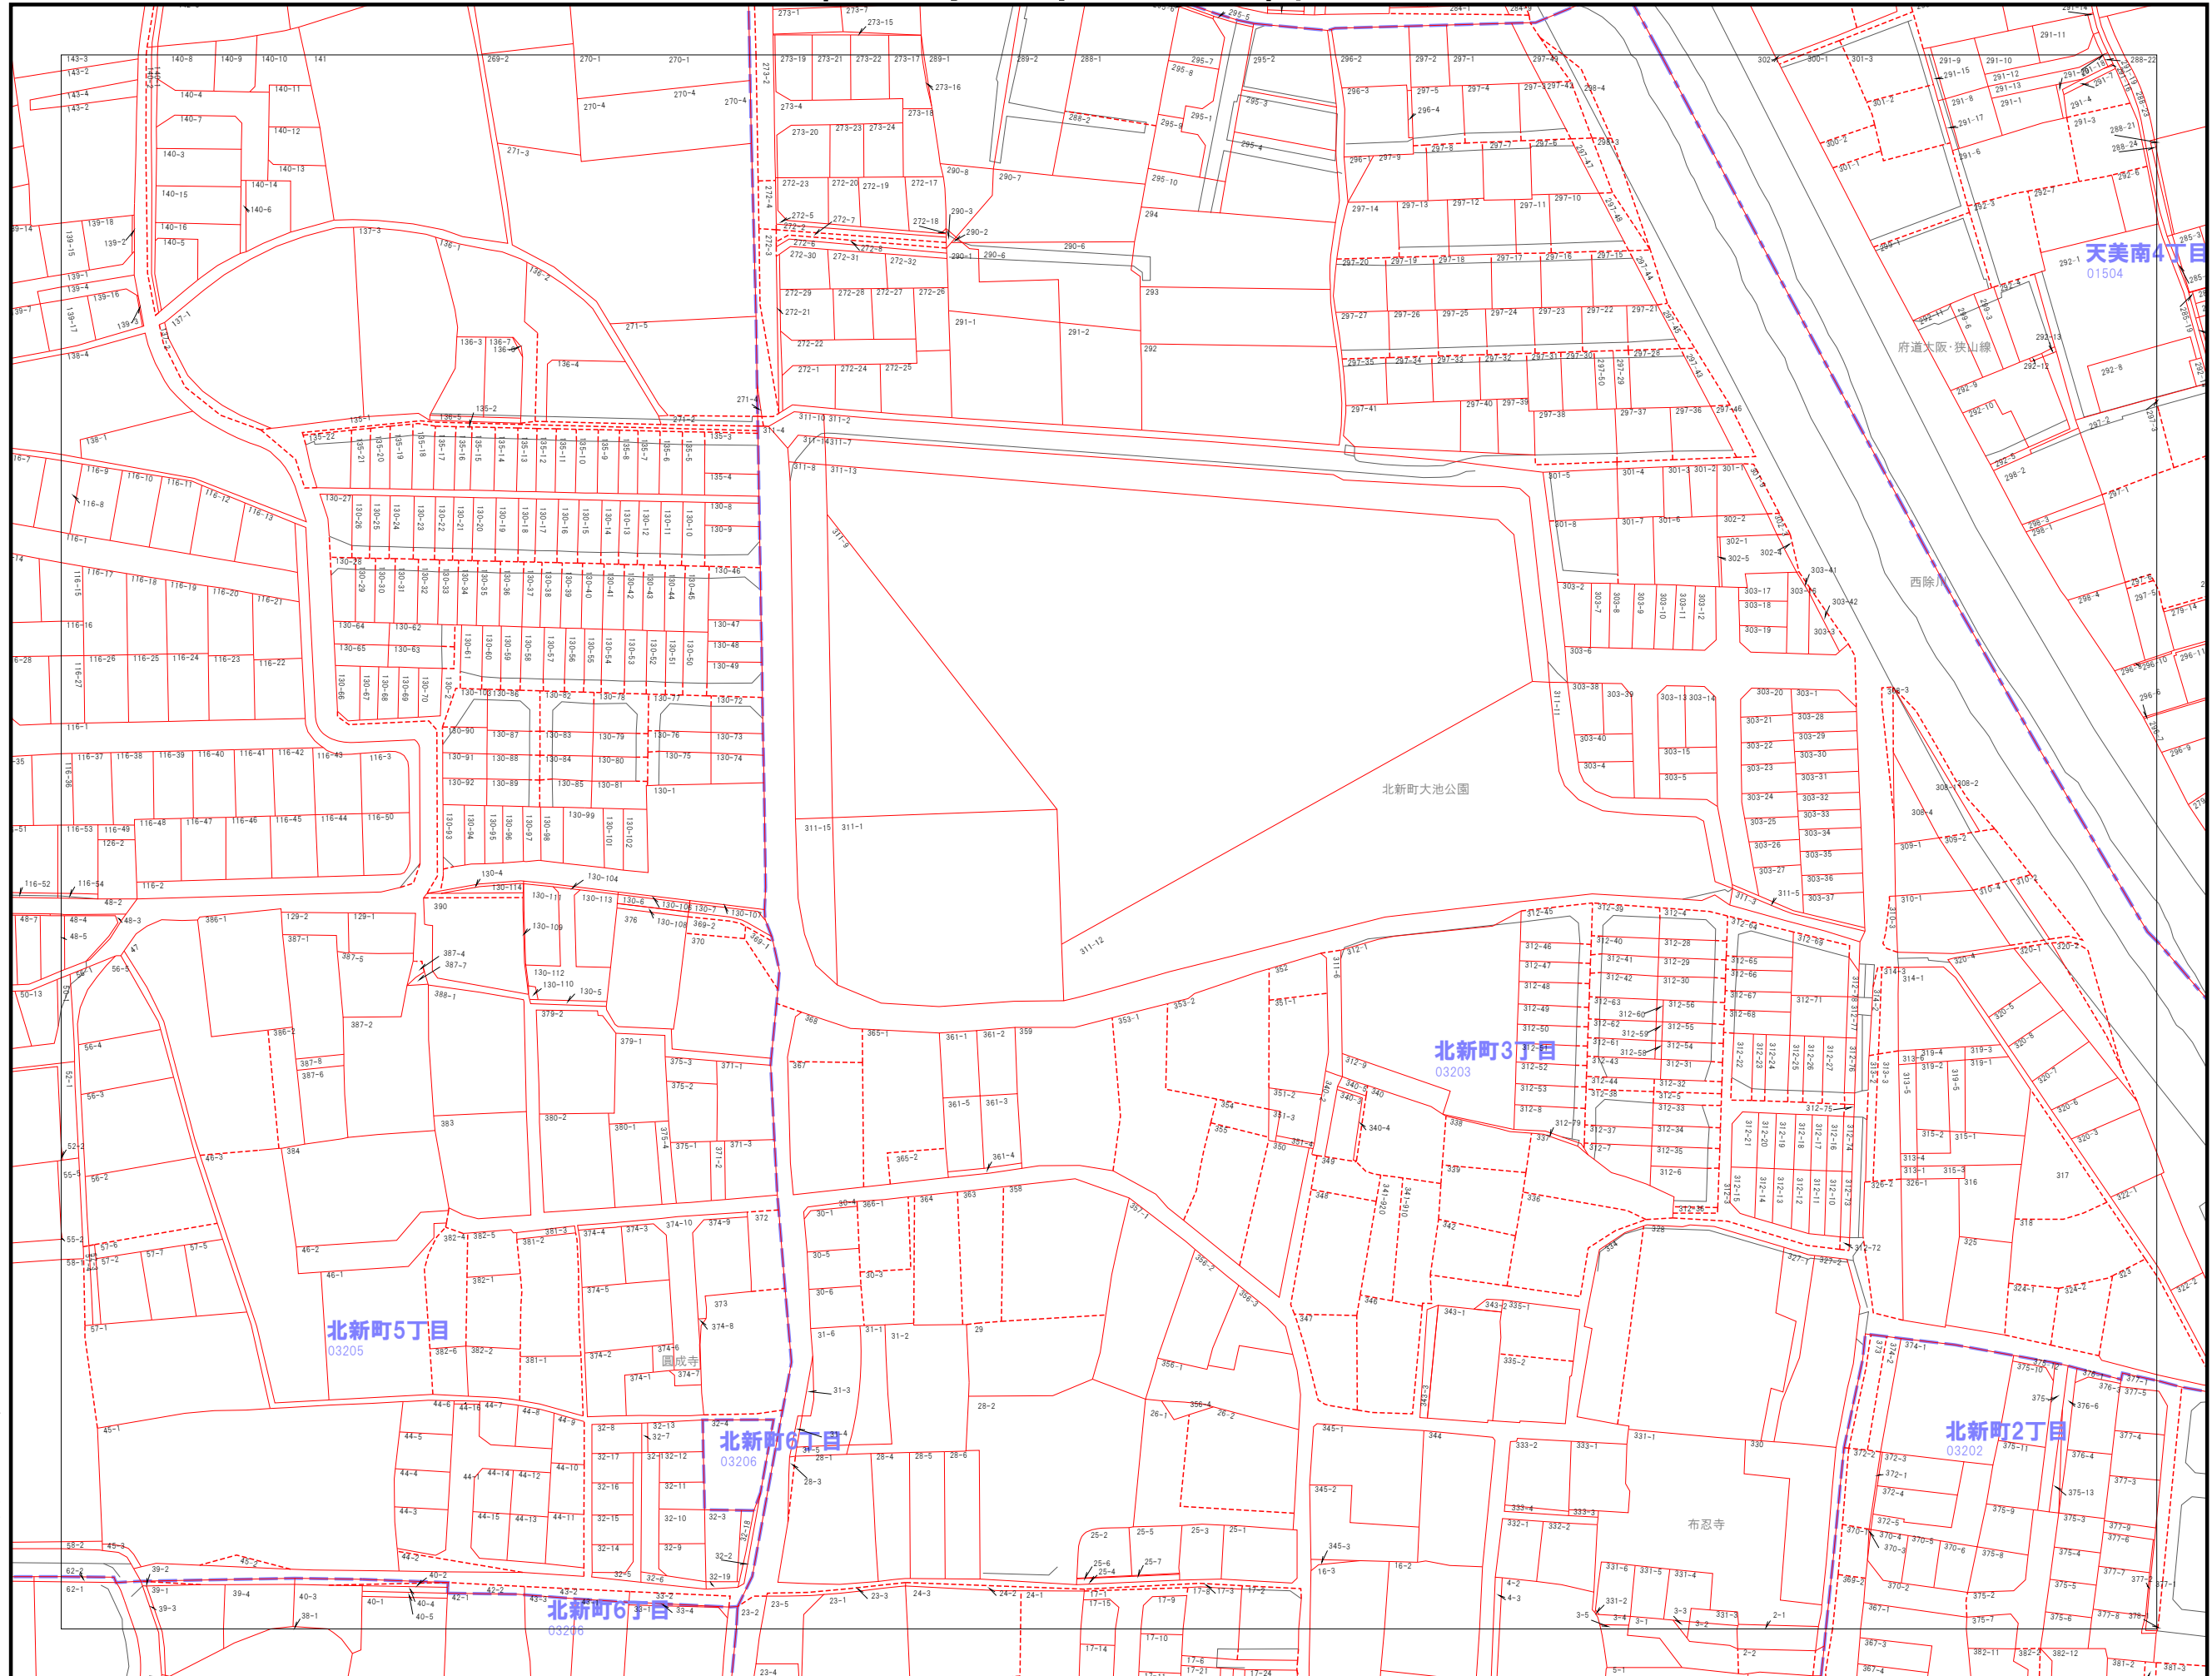

070	071	072
085	086	087
099	100	101

---	市界
---	大字界
---	小字界
---	地影
---	筆界
---	想定筆界
999-9	地番

株式会社パスコ調製

松原市