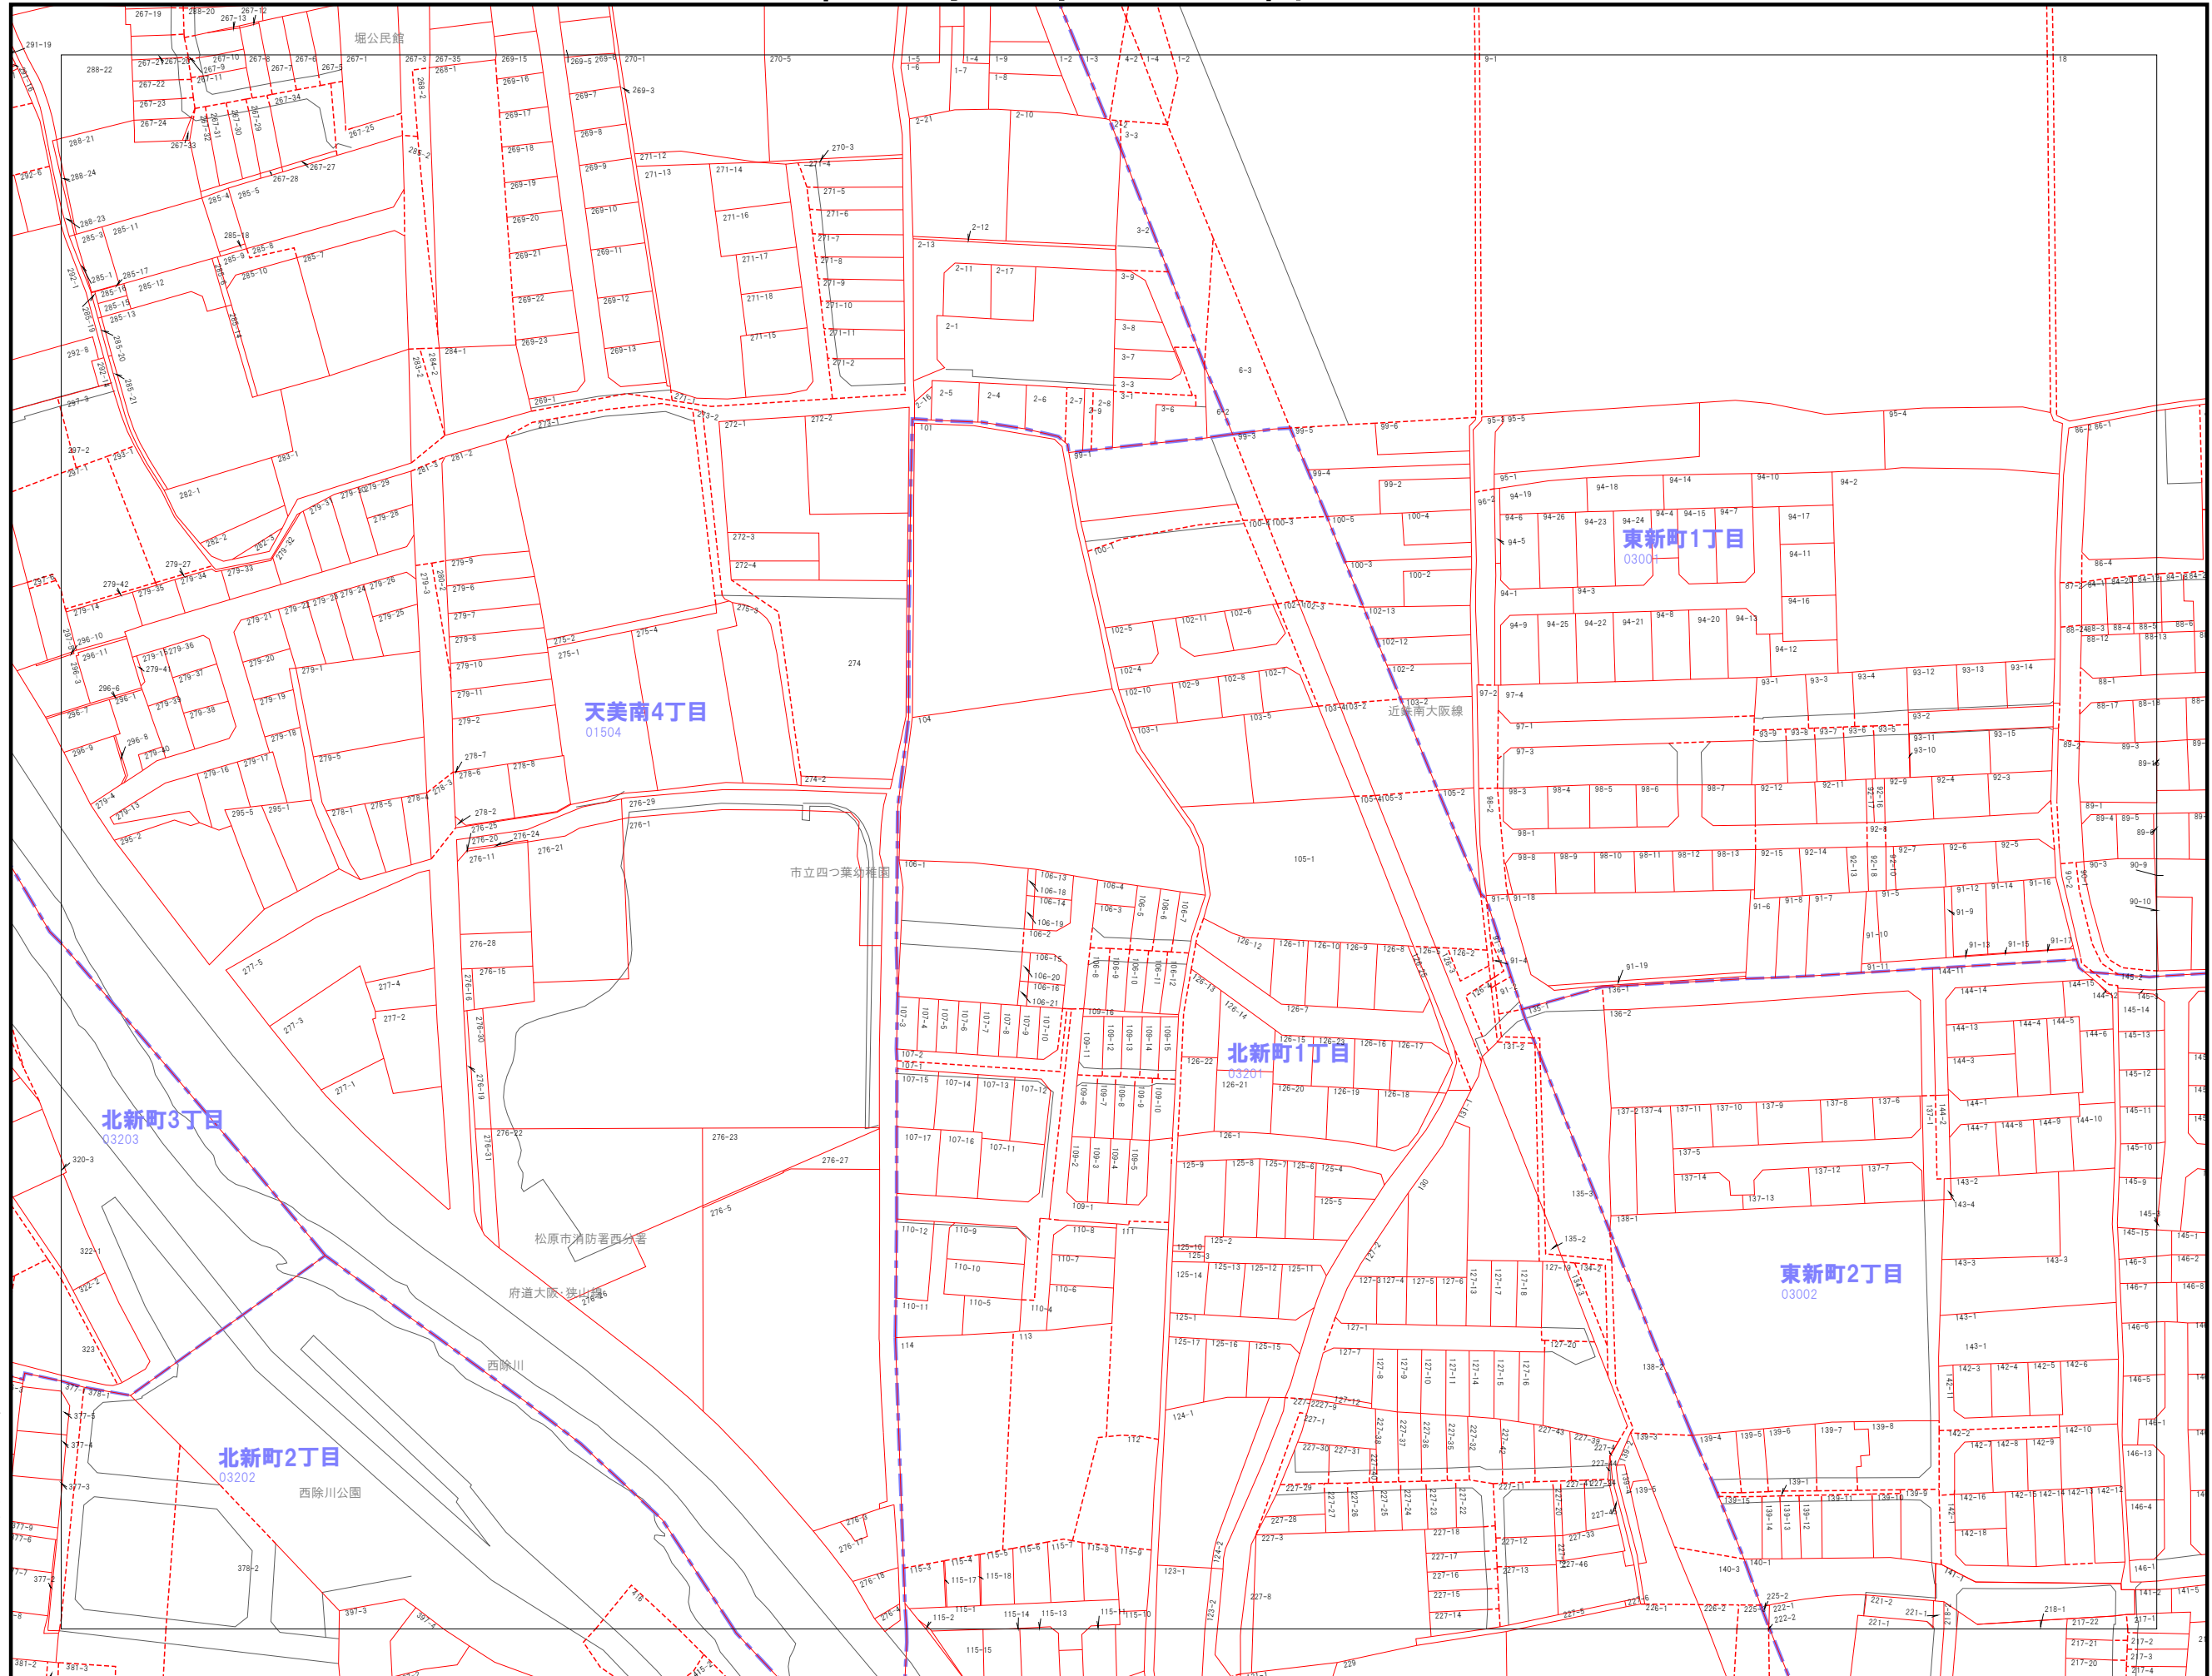

071	072	073
086	087	088
100	101	102

---	市界
---	大字界
---	小字界
---	地形
---	境界
---	想定境界
999-9	地番

松原市

株式会社パスコ調製