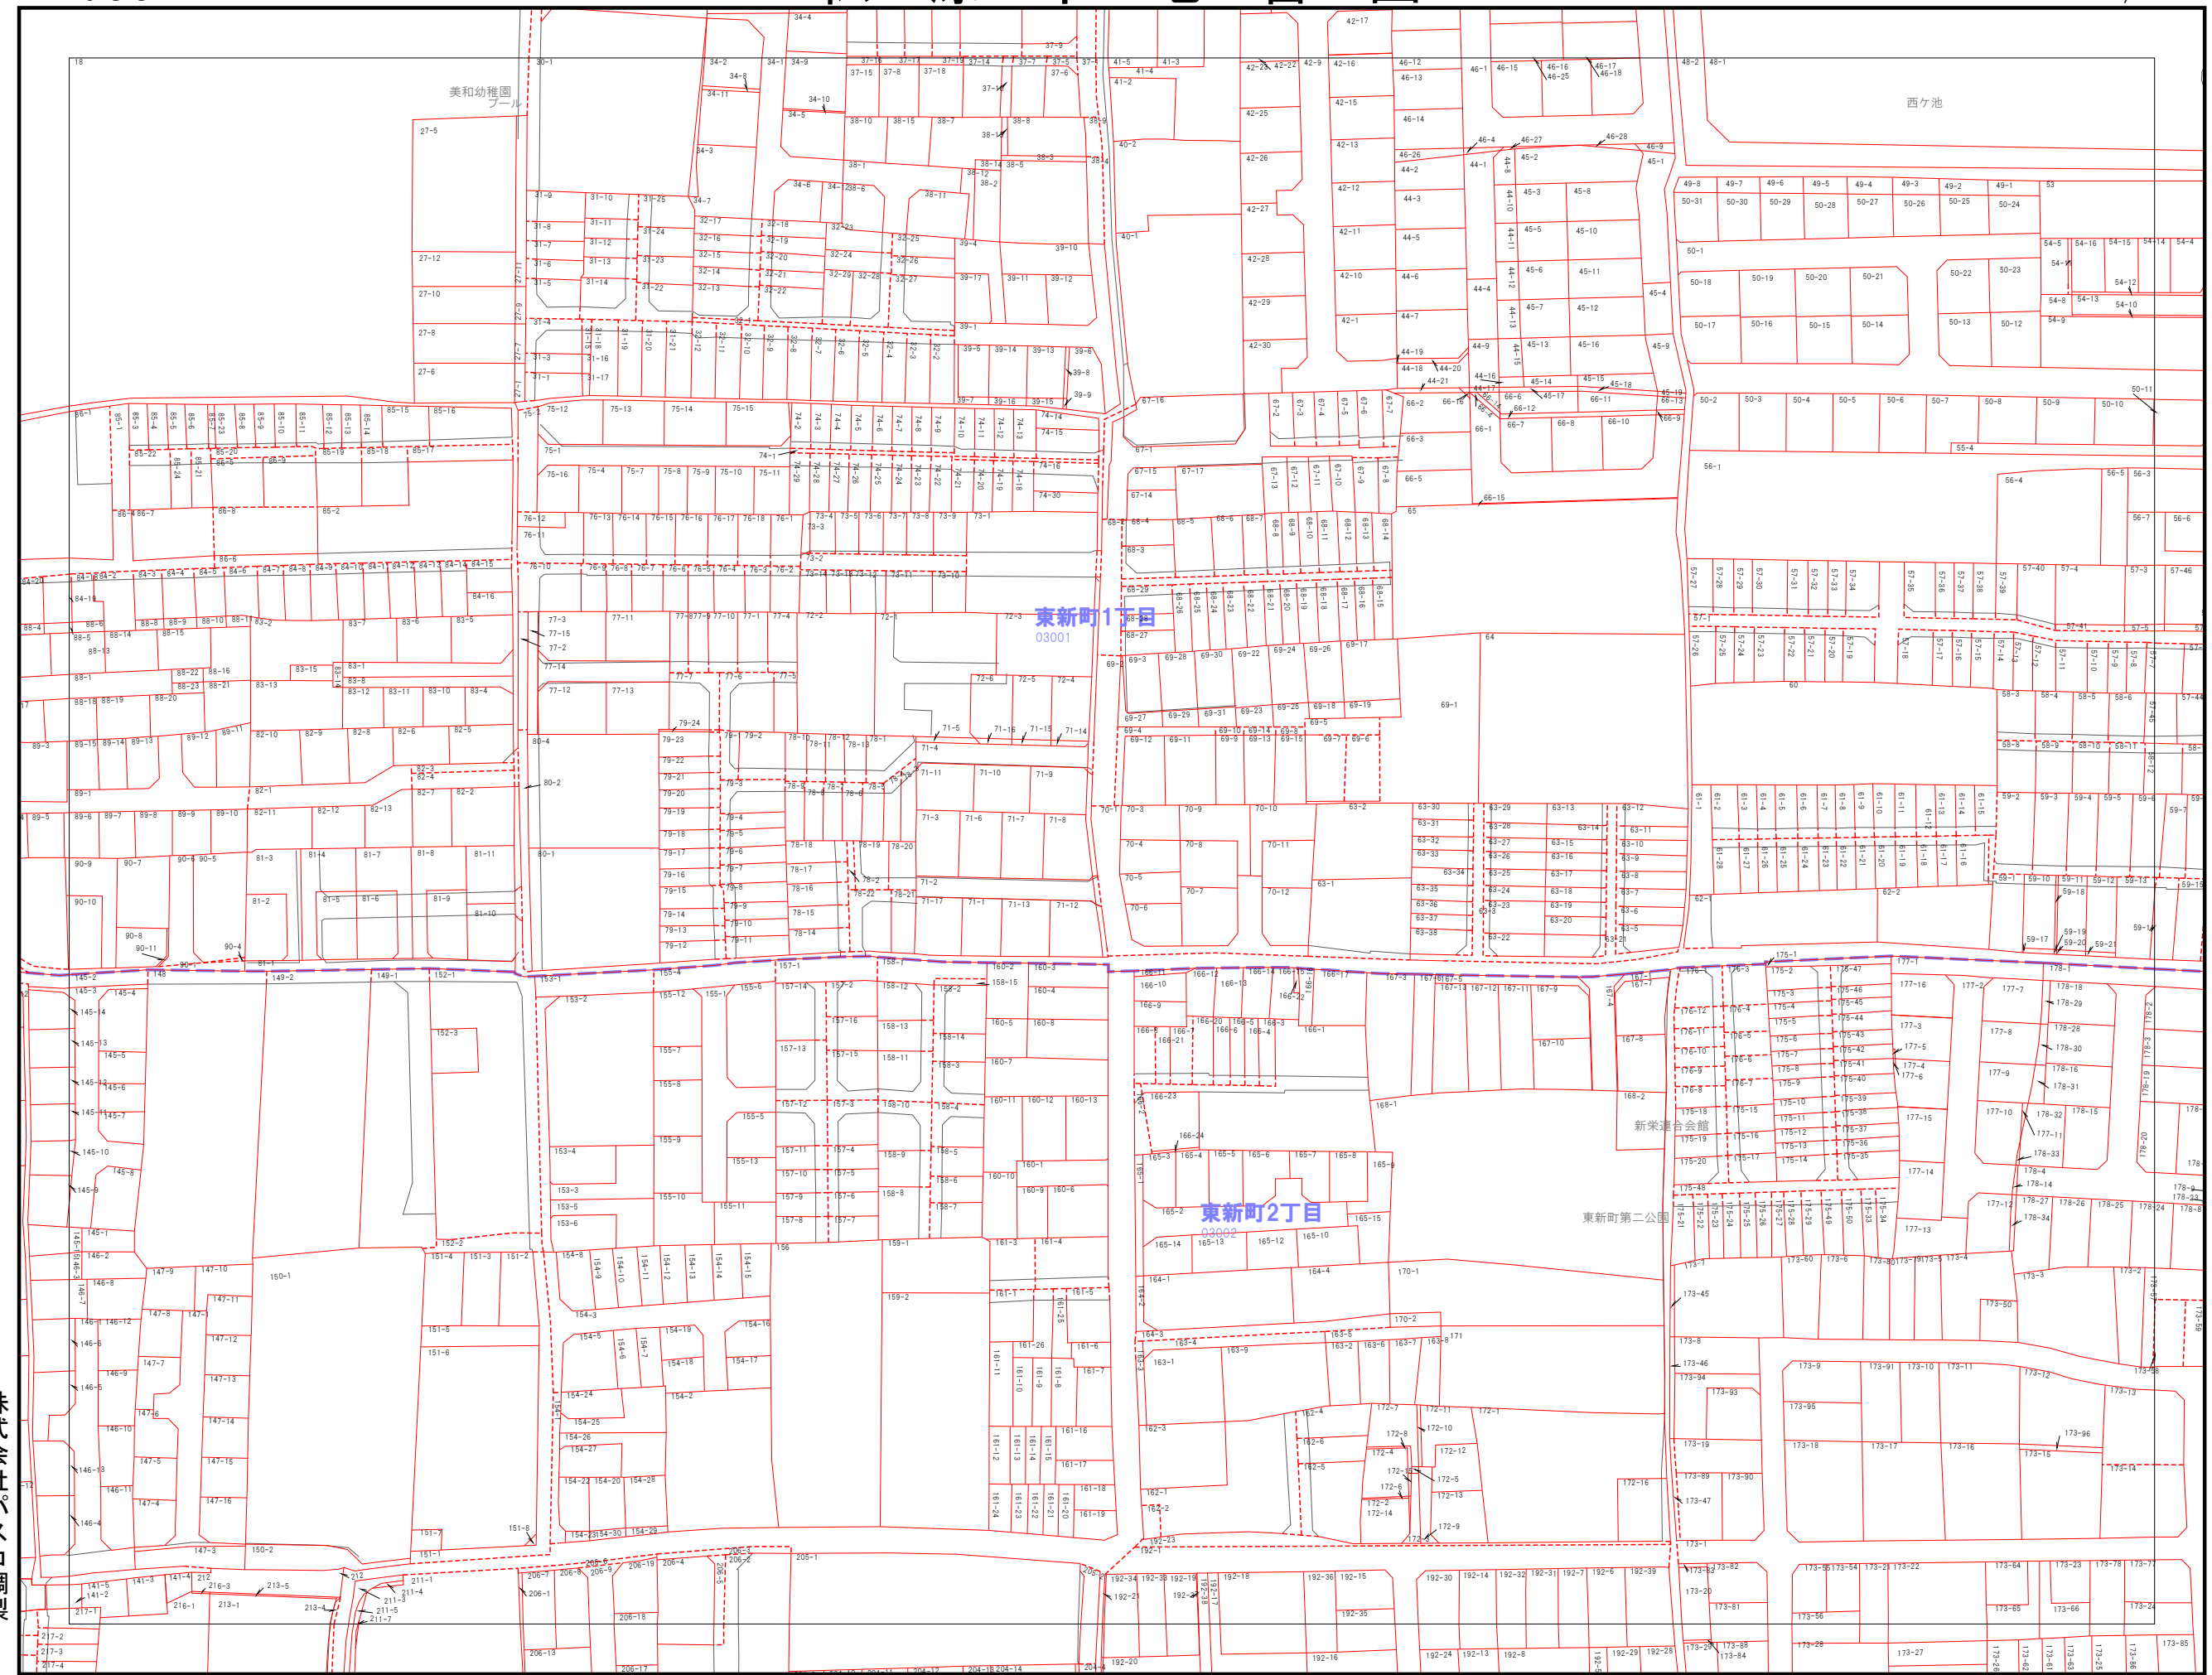

072	073	074
087	088	089
101	102	103

---	市界
---	大字界
- - -	小字界
—	地影
—	筆界
---	想定筆界
999-9	地番

株式会社パスコ調製

松原市