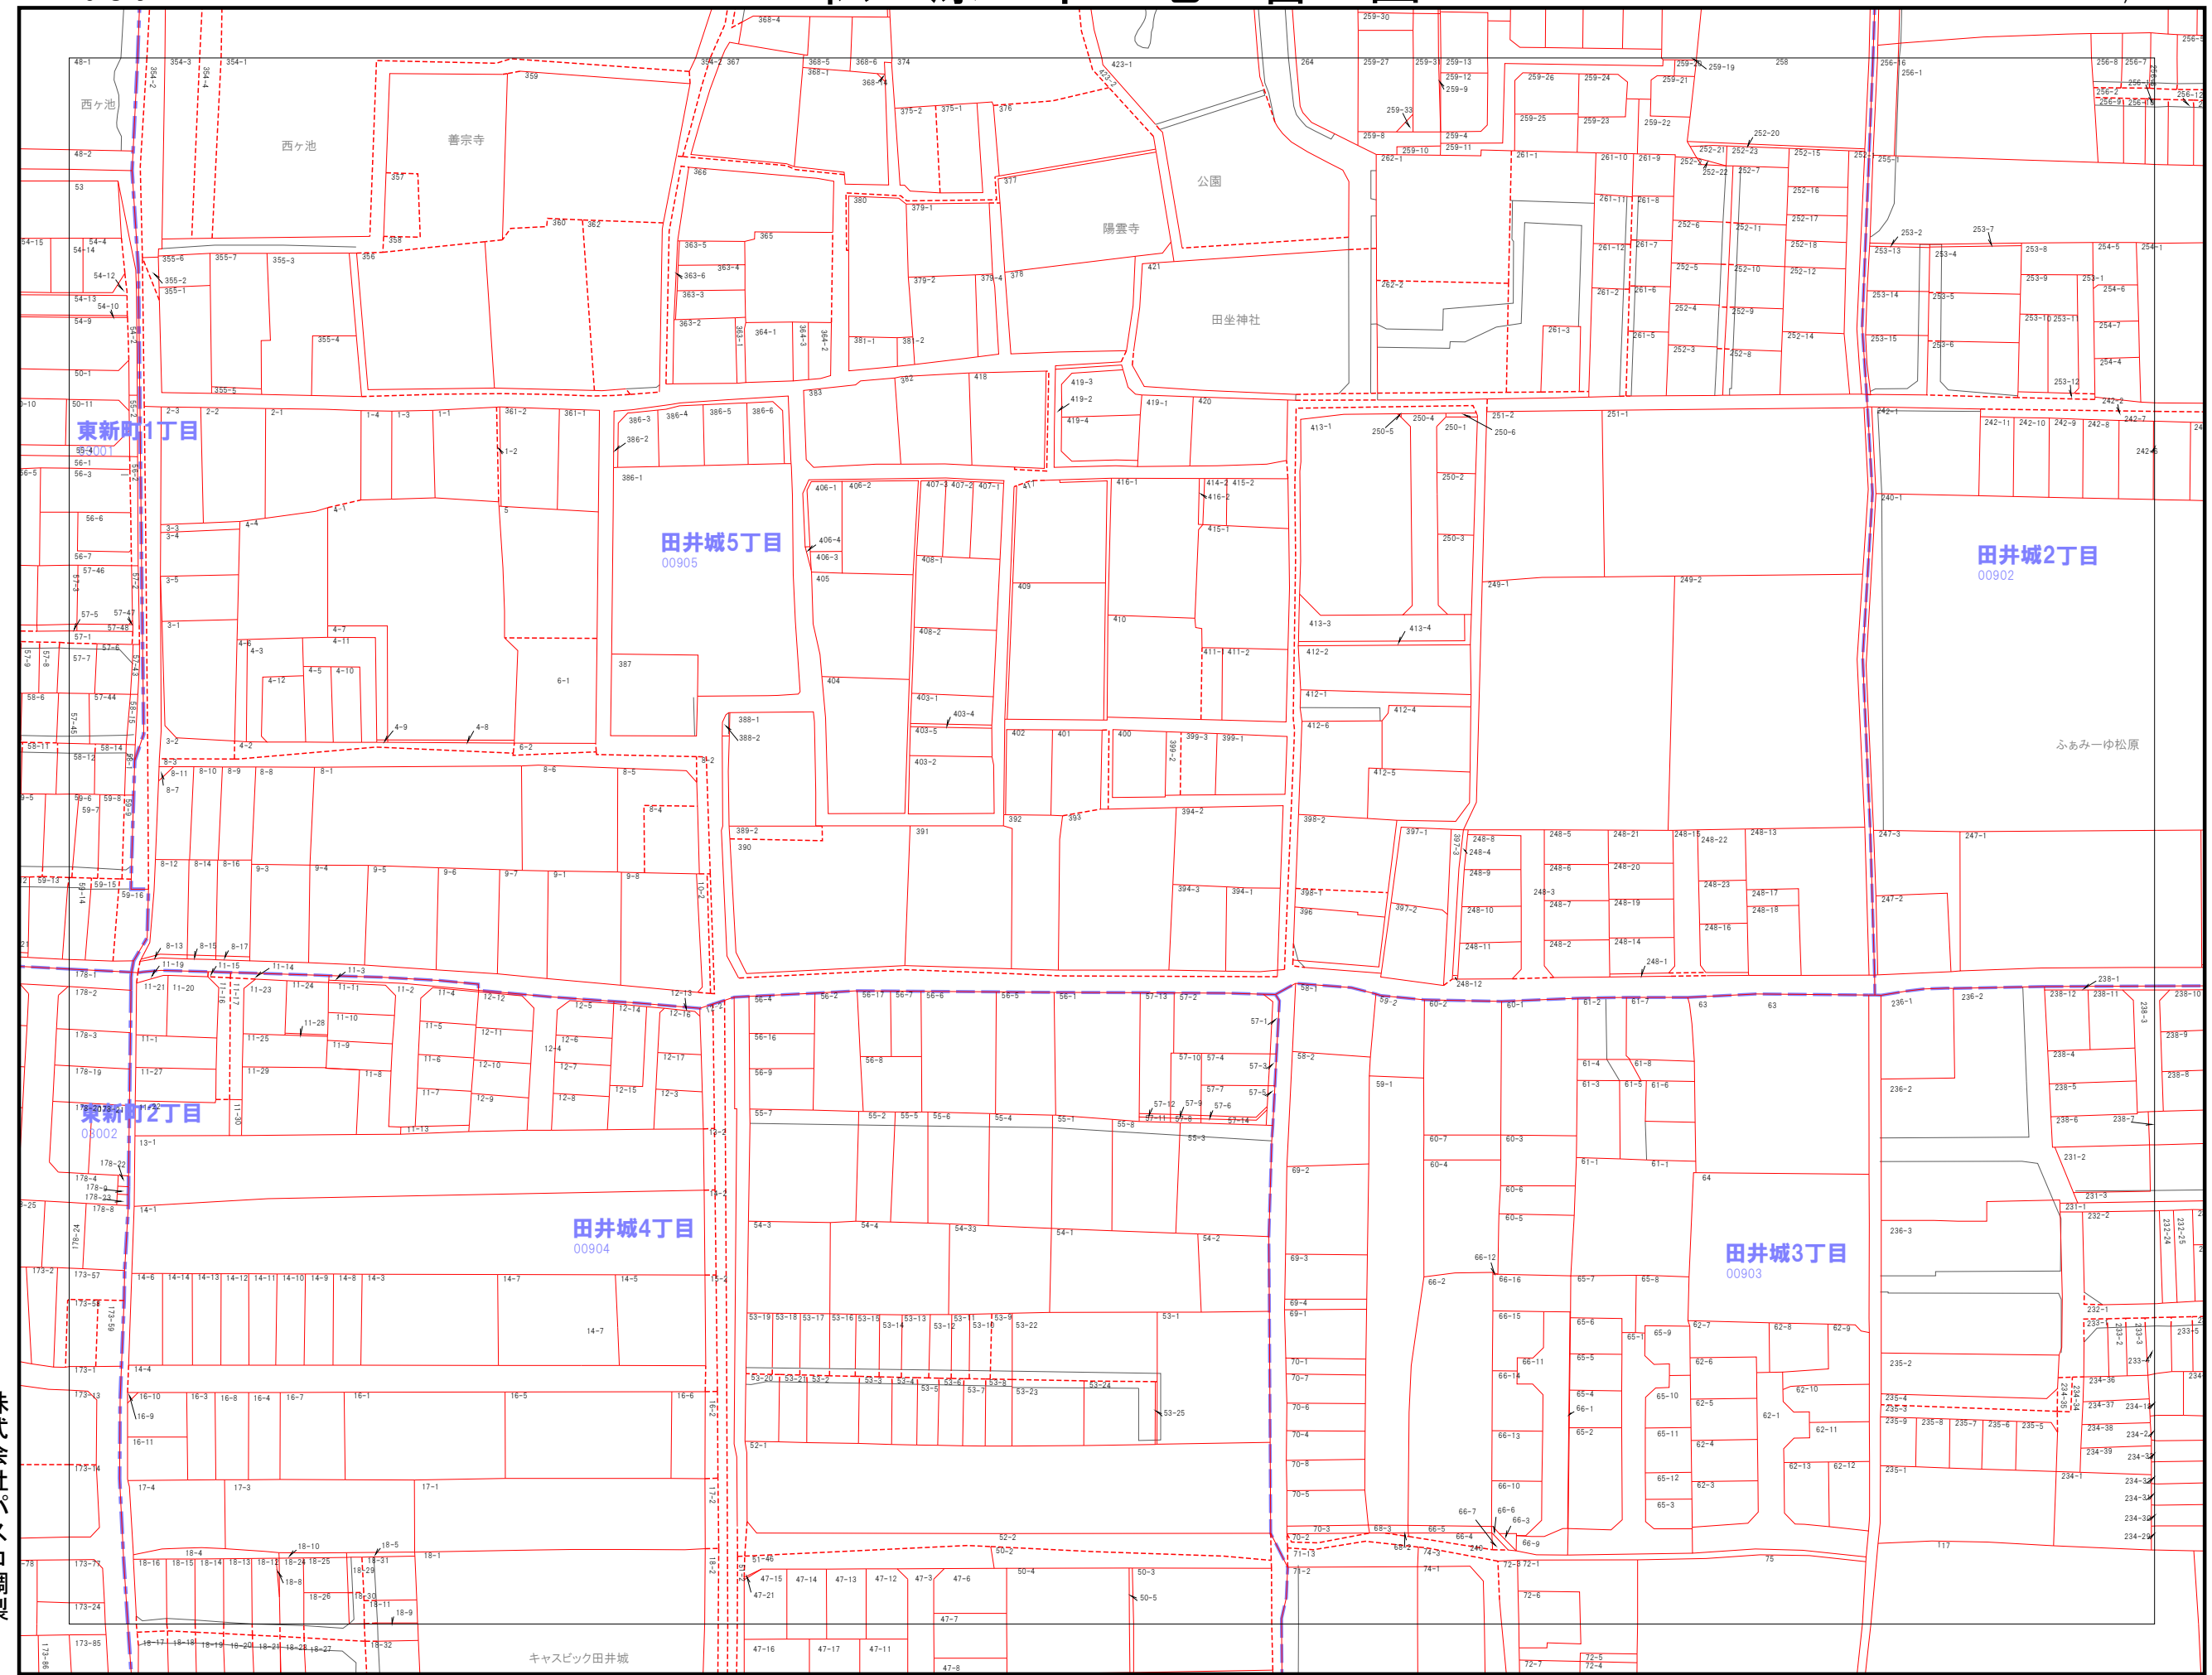

073	074	075
088	089	090
102	103	104

---	市界
---	大字界
---	小字界
---	地影
---	境界
---	想定境界
999-9	地番

株式会社パスコ調製

松原市