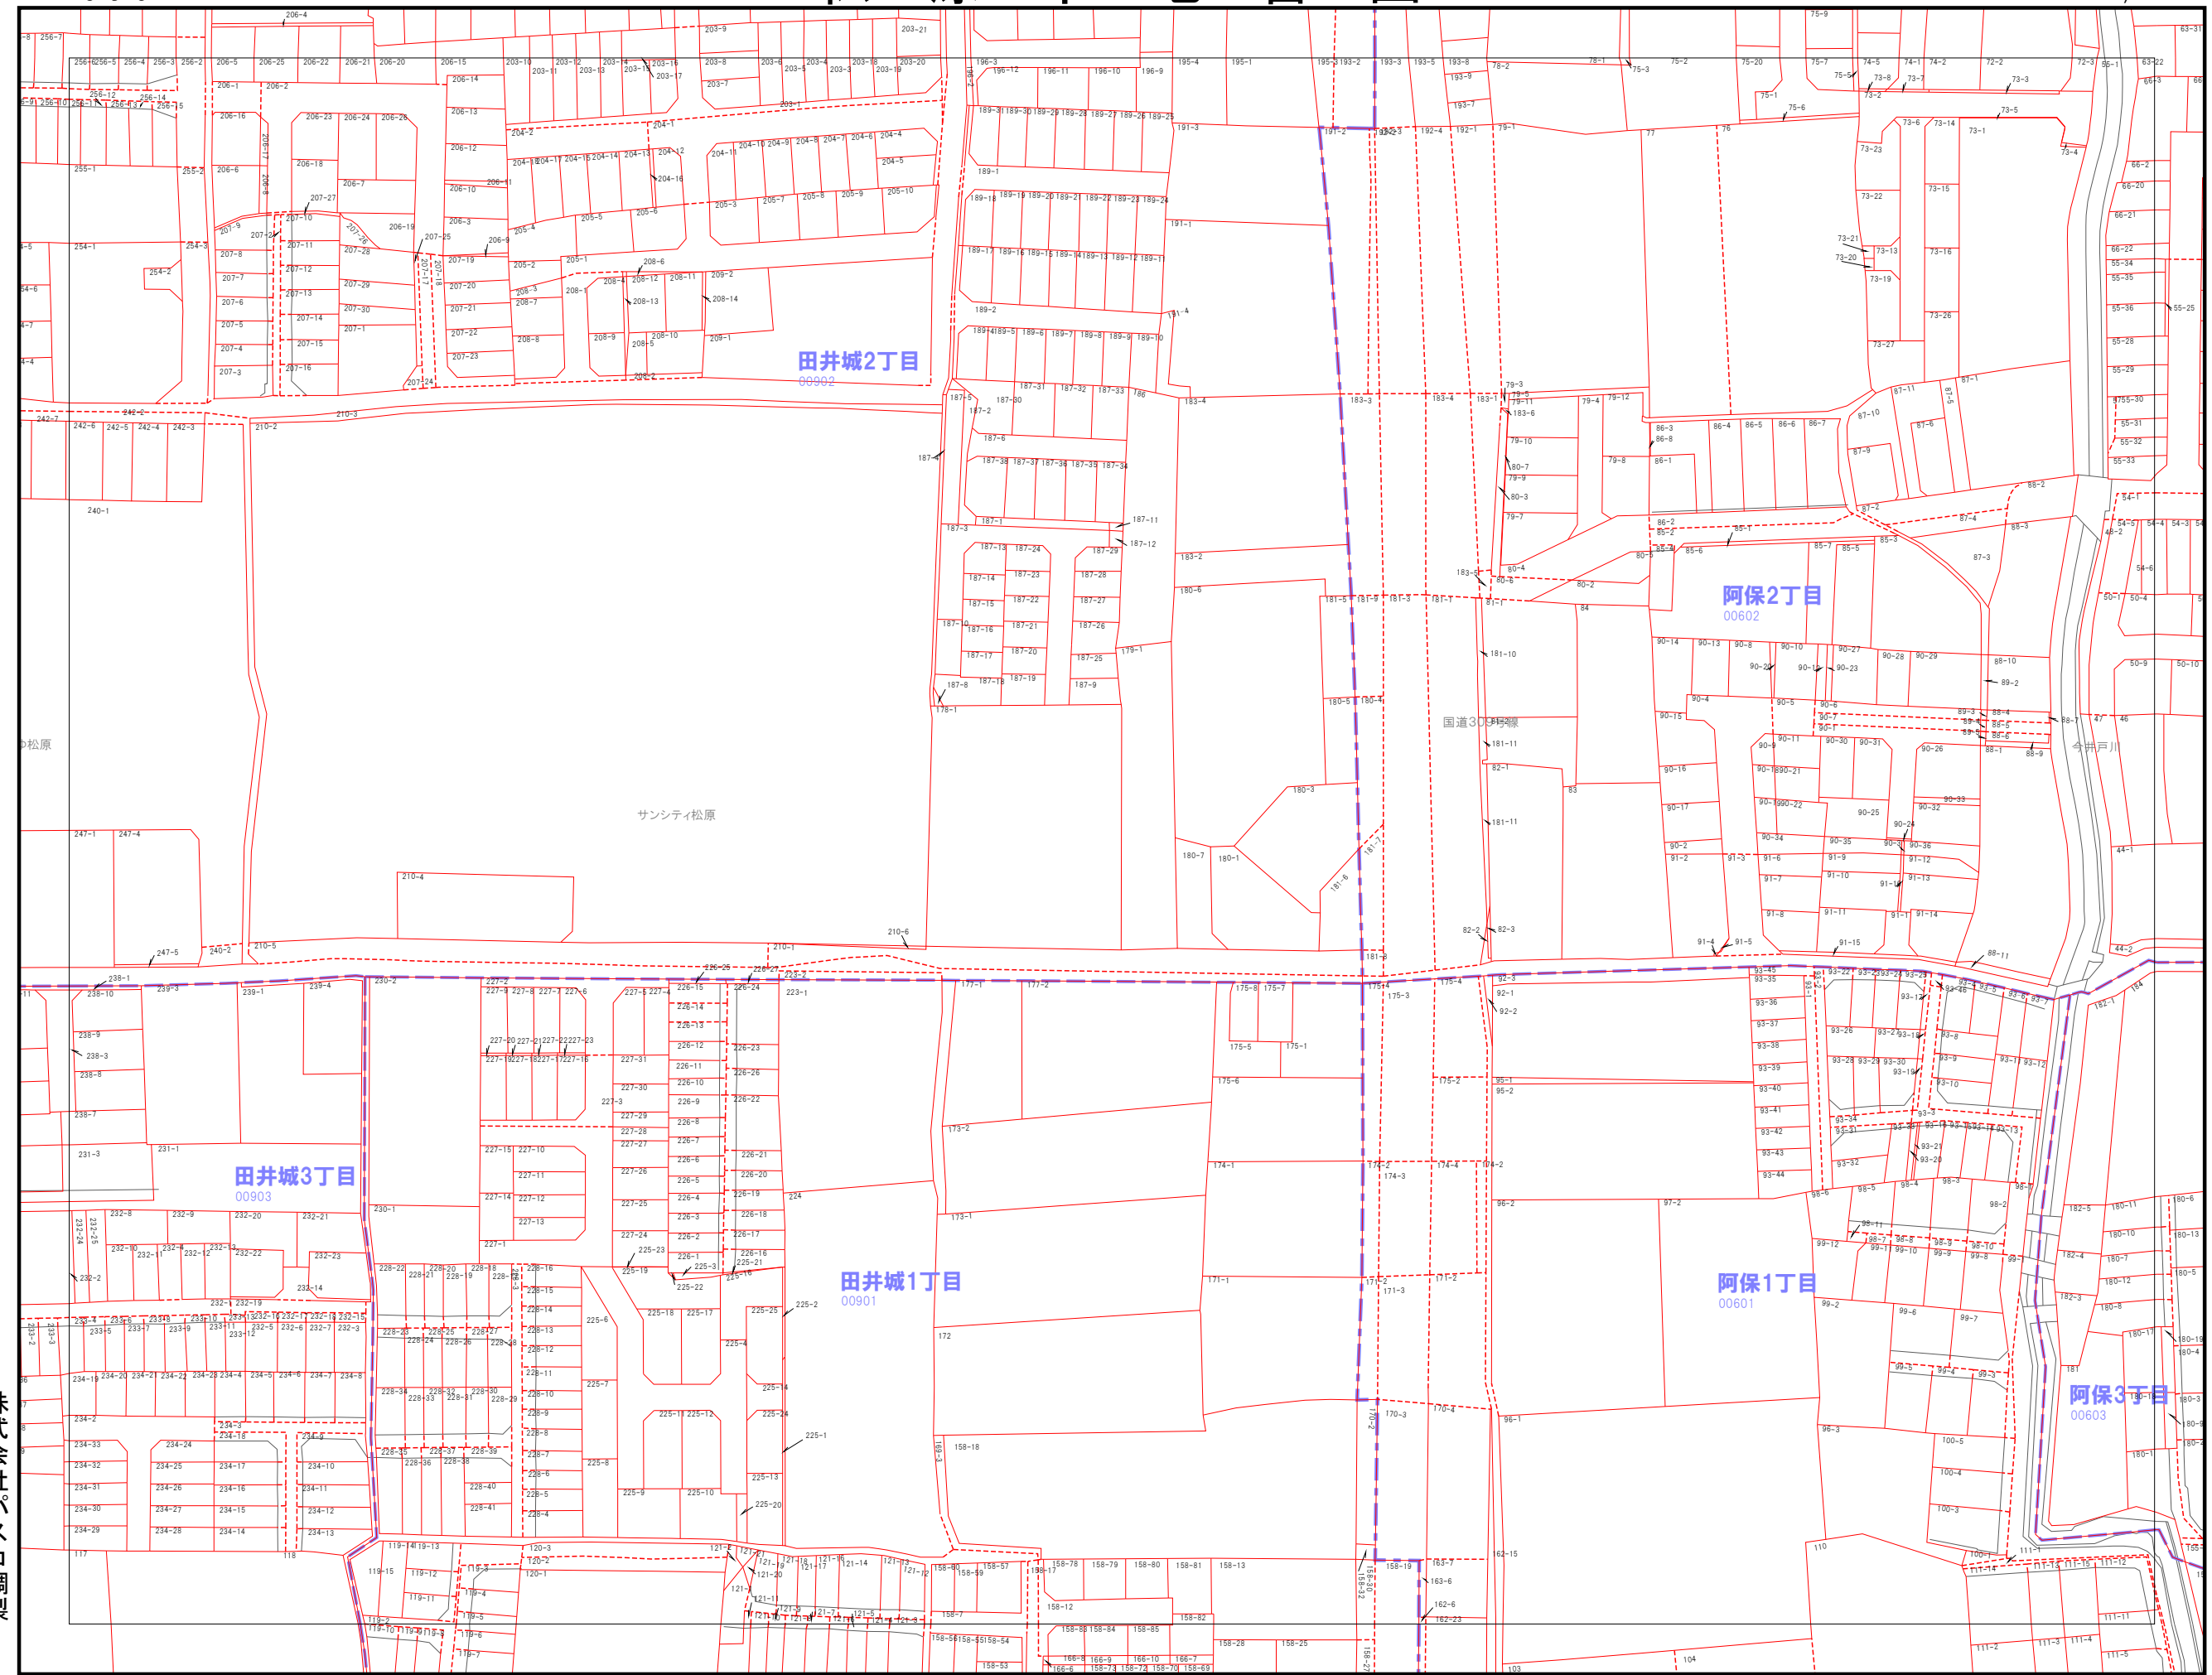

074	075	076
089	090	091
103	104	105

---	市界
---	大字界
- - -	小字界
—	地形
—	境界
---	想定境界
999-9	地番

株式会社パスコ調製

松原市